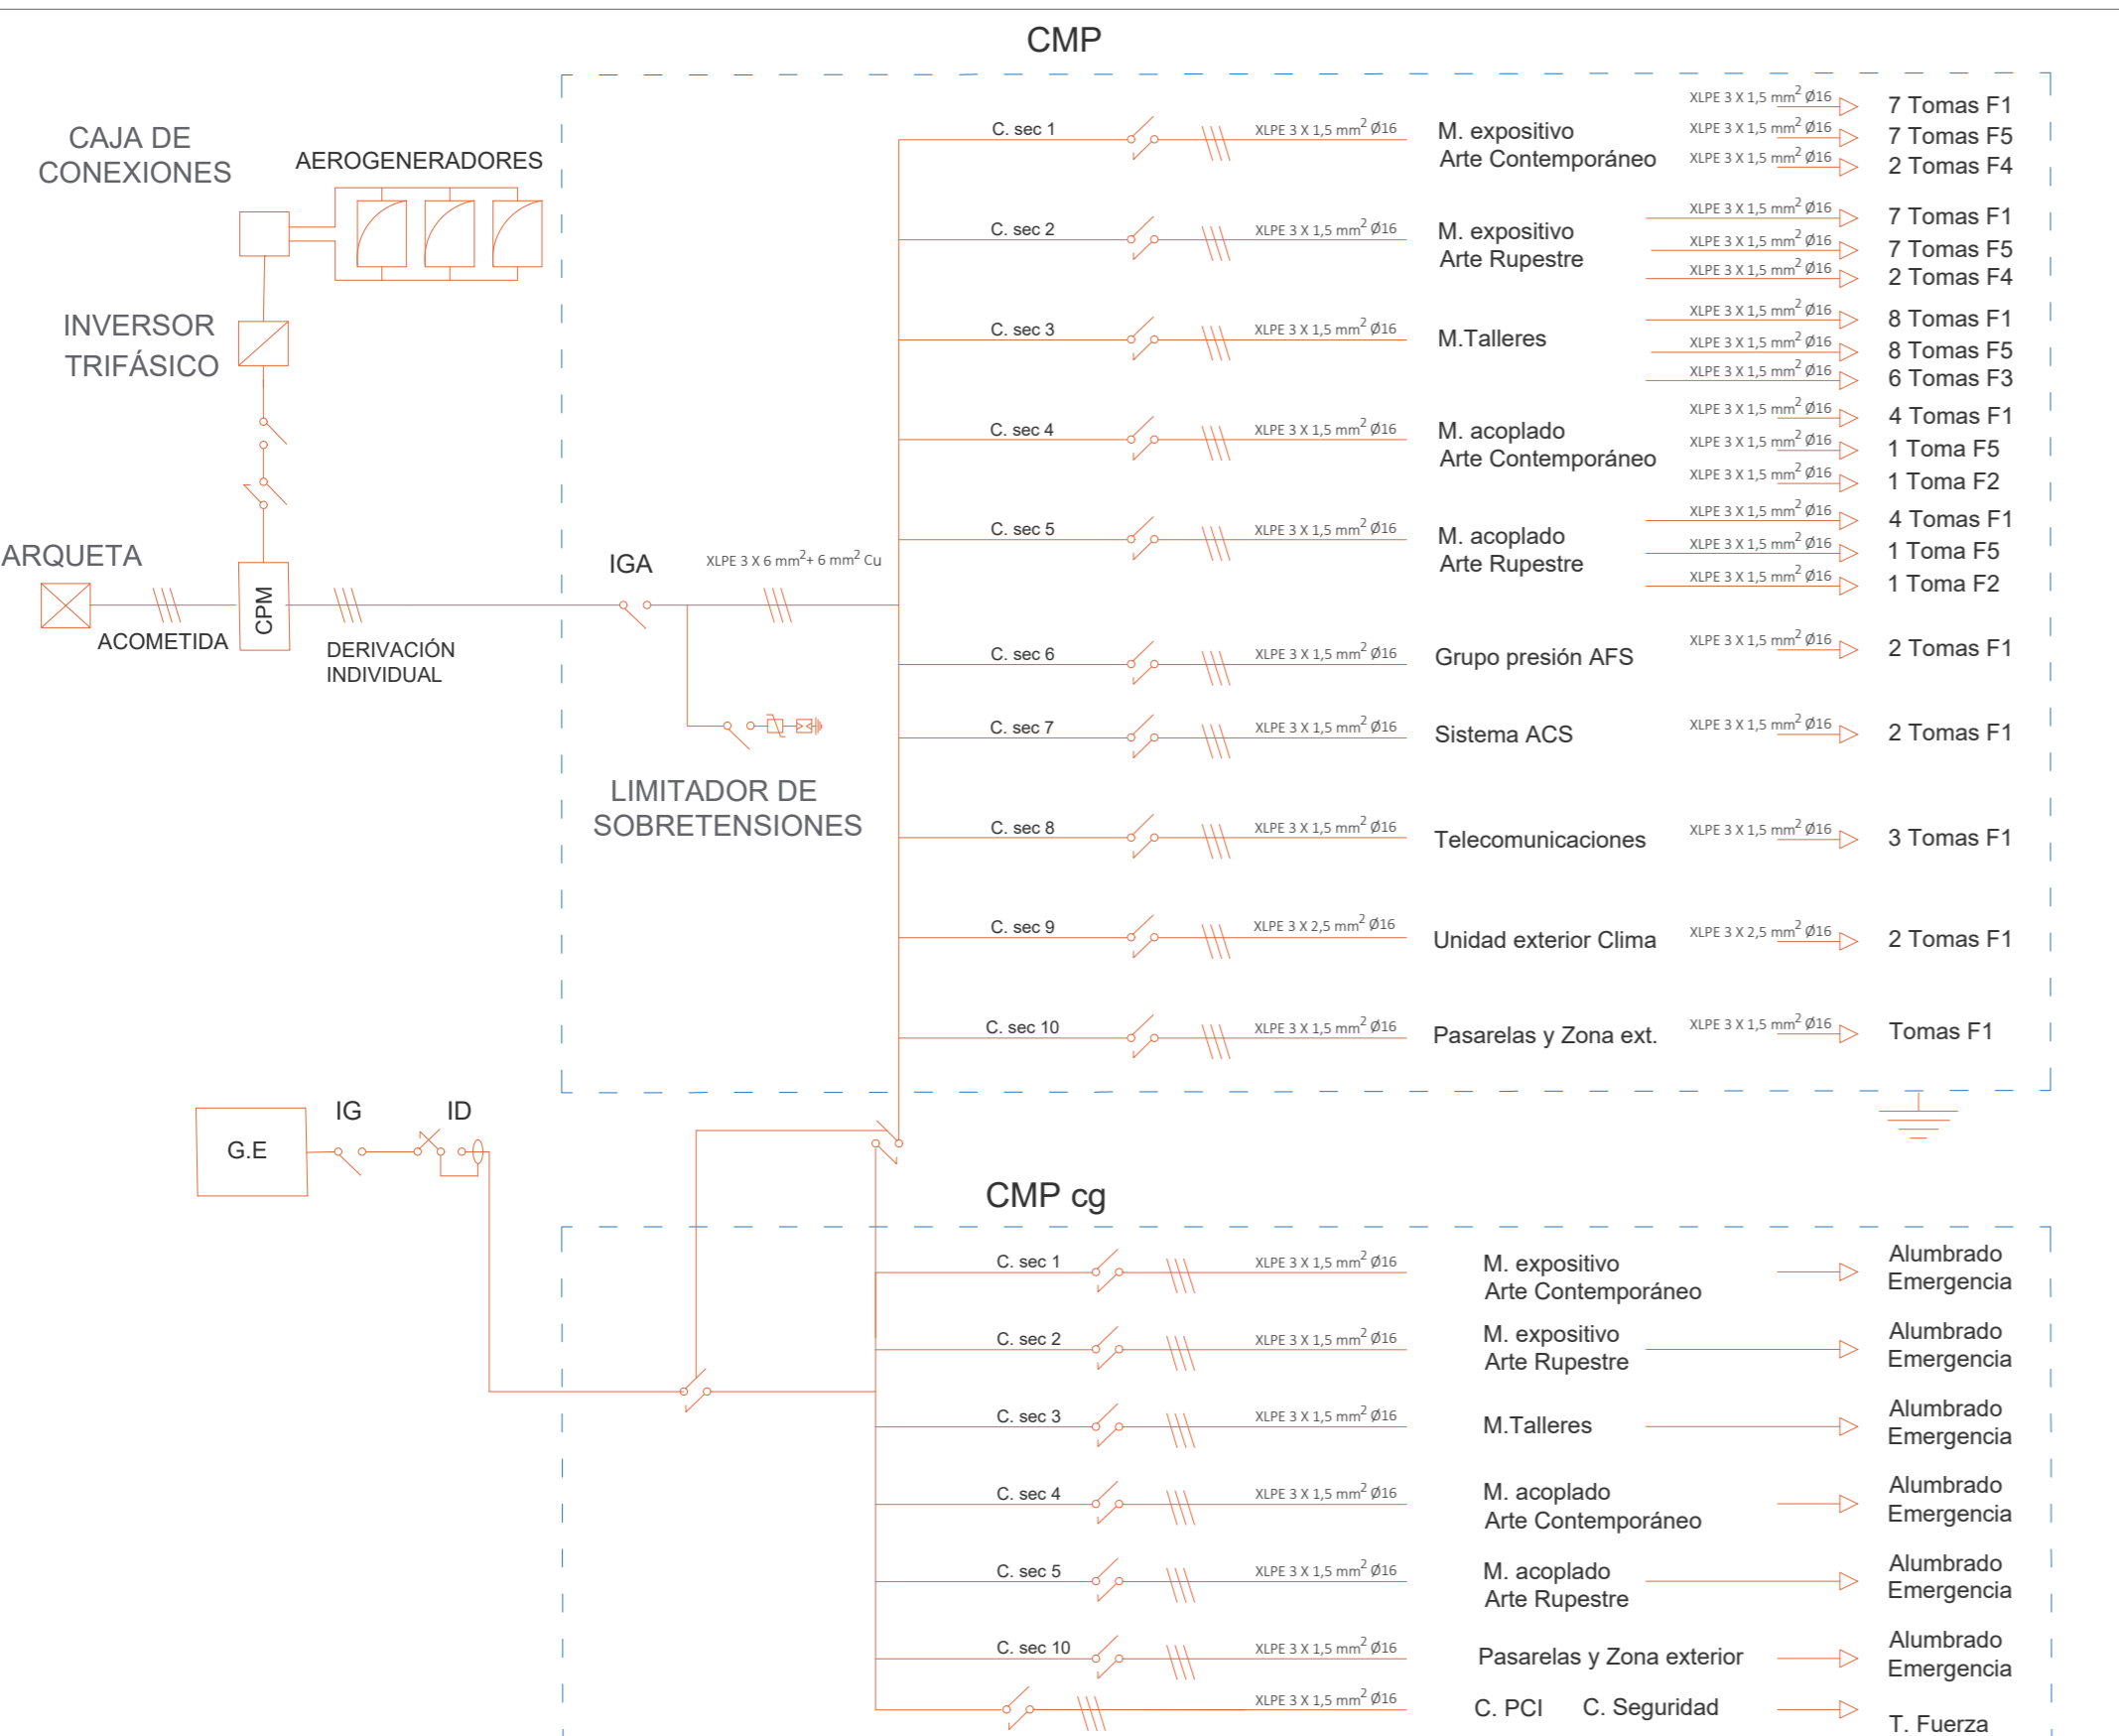

PLANTA SÓTANO

PLANTA SÓTANO

LEYENDA

ILUMINACIÓN	
○	100 lx
○	150 lx
○	200 lx
○	500 lx
○	Philips - ST770T 1 xLED27S/930 OVL
—	Tira LED Philips - LL512X 1 xLED61S/865 DA35W
⏏	Interruptor
⏏	Interruptor/Conmutador
—	Canalización
○	Alumbrado de emergencia Evacuación 5 lux
○	Alumbrado de emergencia Ambiente 1 lux
ELECTRICIDAD	
□	CAJA GENERAL DE PROTECCIÓN Y MEDIDA
□	MODULO INTERIOR DE MANDO Y PROTECCIÓN
CIRCUITO DE FUERZA F1, F2, F3, F4, F5	
⏏	TOMA DE FUERZA F1, BASE ENCHUFE 16 A
⏏	TOMA DE FUERZA F2, BASE ENCHUFE 20 A
⏏	TOMA DE FUERZA F3, PUESTO DE TRABAJO SIMPLE
⏏	TOMA DE FUERZA F4, PUESTO DE TRABAJO DOBLE
⏏	TOMA DE FUERZA F5, TOMA ESTOR EXTERIOR

PLANO: ELECTRICIDAD

Germán Redondo Sánchez

E:1/100

ESPACIO PARA EL ARTE RUPESTRE Y CONTEMPORÁNEO

LA JANDA - Embalse del Celemín