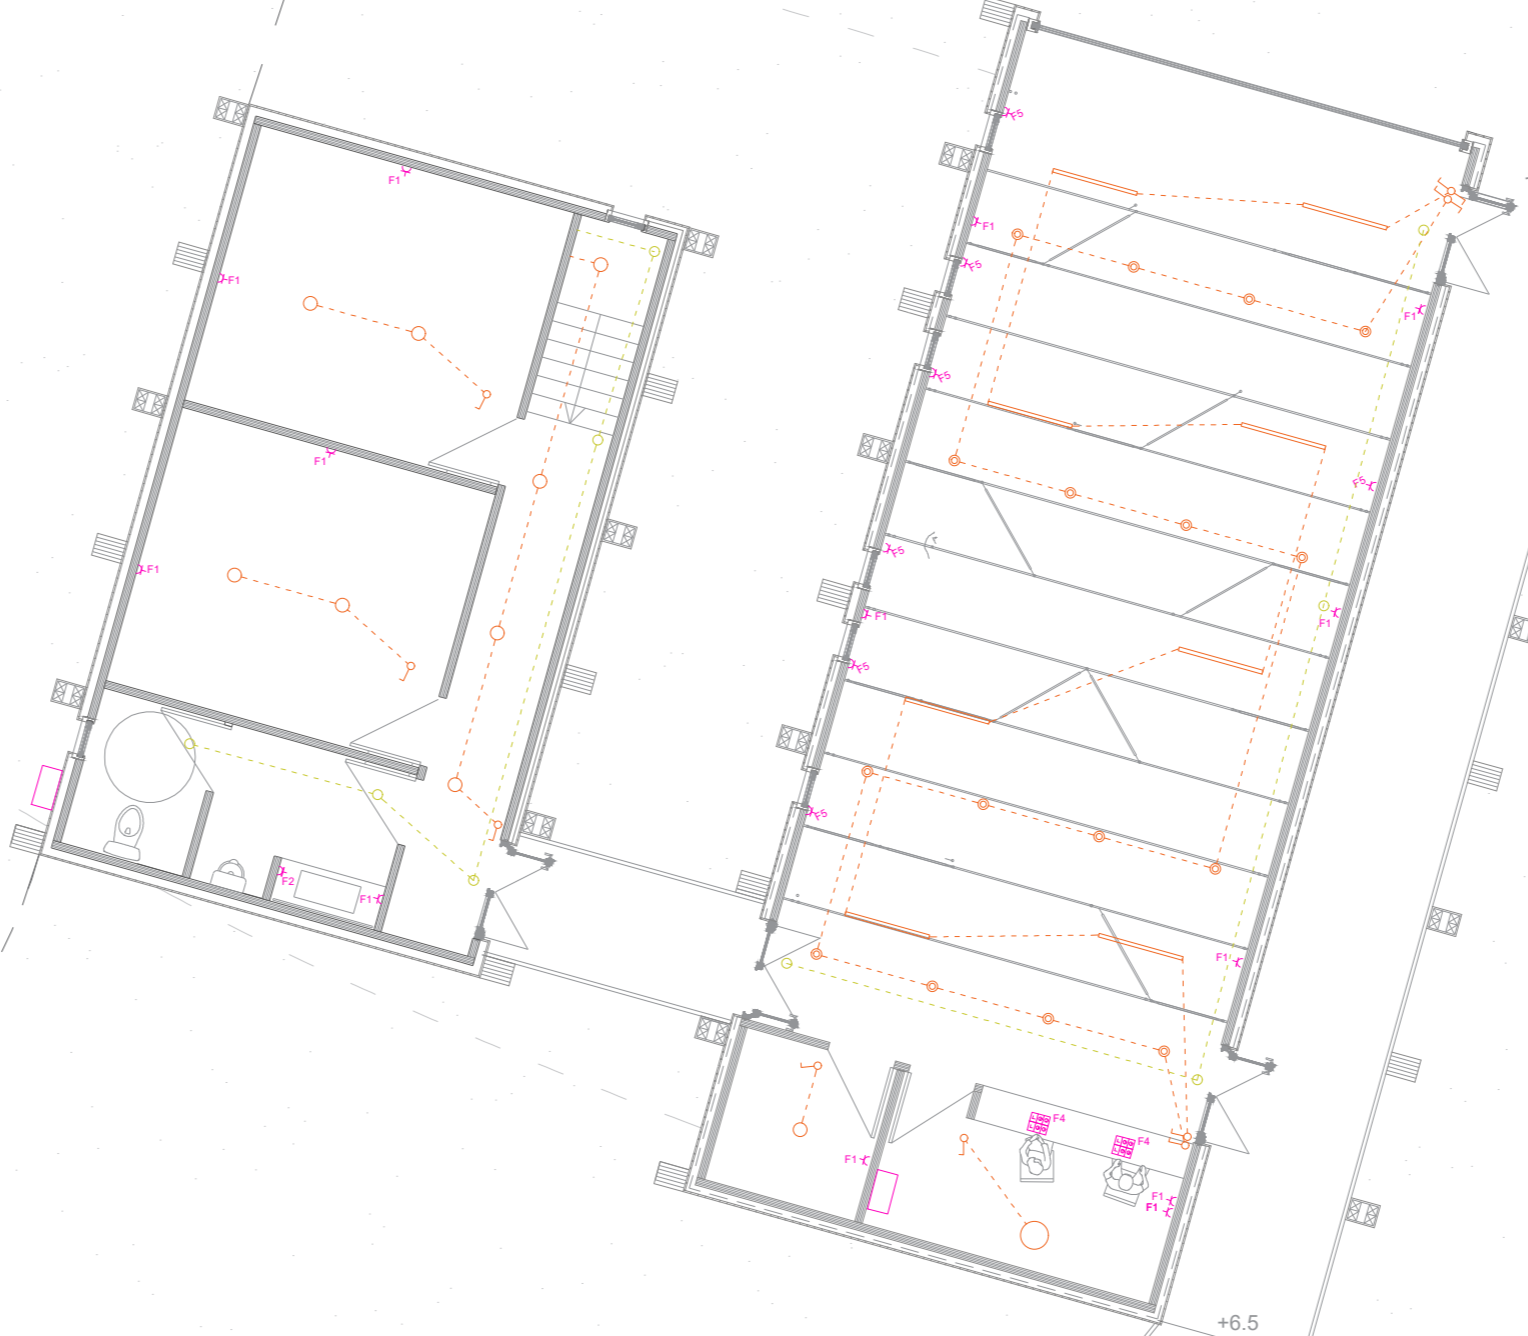

PLANTA SÓTANO

PLANTA SÓTANO

LEYENDA

ILUMINACIÓN	
○	100 lx
○	150 lx
○	200 lx
○	500 lx
○	Philips - ST770T 1 xLED27S/930 OVL
—	Tira LED Philips - LL512X 1 xLED61S/865 DA35W
⏏	Interruptor
⏏	Interruptor/Conmutador
—	Canalización
○	Alumbrado de emergencia Evacuación 5 lux
○	Alumbrado de emergencia Ambiente 1 lux
ELECTRICIDAD	
□	CAJA GENERAL DE PROTECCIÓN Y MEDIDA
□	MODULO INTERIOR DE MANDO Y PROTECCIÓN
CIRCUITO DE FUERZA F1, F2, F3, F4, F5	
⏏	TOMA DE FUERZA F1, BASE ENCHUFE 16 A
⏏	TOMA DE FUERZA F2, BASE ENCHUFE 20 A
⏏	TOMA DE FUERZA F3, PUESTO DE TRABAJO SIMPLE
⏏	TOMA DE FUERZA F4, PUESTO DE TRABAJO DOBLE
⏏	TOMA DE FUERZA F5, TOMA ESTOR EXTERIOR

PLANO: ELECTRICIDAD

Germán Redondo Sánchez

E:1/100

ESPACIO PARA EL ARTE RUPESTRE Y CONTEMPORÁNEO

LA JANDA - Embalse del Celemín