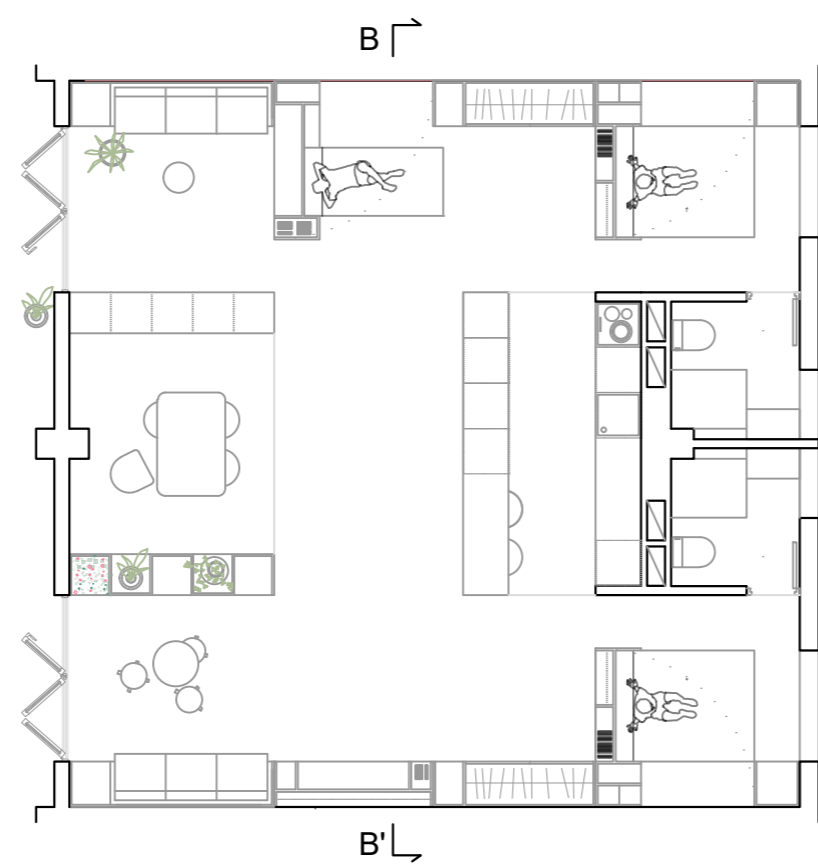

CRISÁLIDAS DE AIRE
30 viviendas en el Jardín del Edén

Gloria Saá García
M02 | 2020-2021 | E.T.S.A

AXONOMETRIA_DIA

AXONOMETRIA_NOCHE

AXONOMETRIA_DIA

AXONOMETRIA_NOCHE

PLANO_DIA

PLANO_NOCHE

VIVIENDA TIPO 1 AXONOMETRIA, PLANO Y SECCION

PLANO_DIA

PLANO_NOCHE

VIVIENDA TIPO 2 AXONOMETRIA, PLANO Y SECCION

A-A'_DIA

A-A'_NOCHE

B-B'_DIA

B-B'_NOCHE

VISTA GALERIA

VISTA INTERIOR