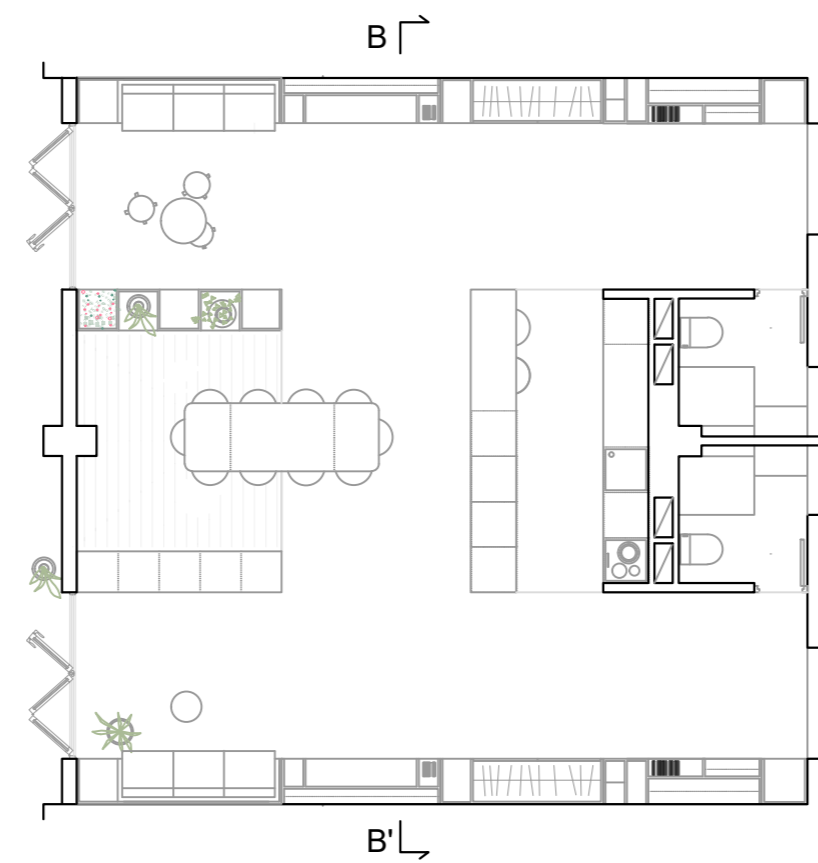

CRISÁLIDAS DE AIRE
30 viviendas en el Jardín del Edén

Gloria Saá García
M02 | 2020-2021 | E.T.S.A

AXONOMETRIA_DIA

AXONOMETRIA_NOCHE

AXONOMETRIA_DIA

AXONOMETRIA_NOCHE

PLANO_DIA

PLANO_NOCHE

VIVIENDA TIPO 1 AXONOMETRIA, PLANO Y SECCION

PLANO_DIA

PLANO_NOCHE

VIVIENDA TIPO 2 AXONOMETRIA, PLANO Y SECCION

A-A'_DIA

A-A'_NOCHE

B-B'_DIA

B-B'_NOCHE

VISTA GALERIA

VISTA INTERIOR