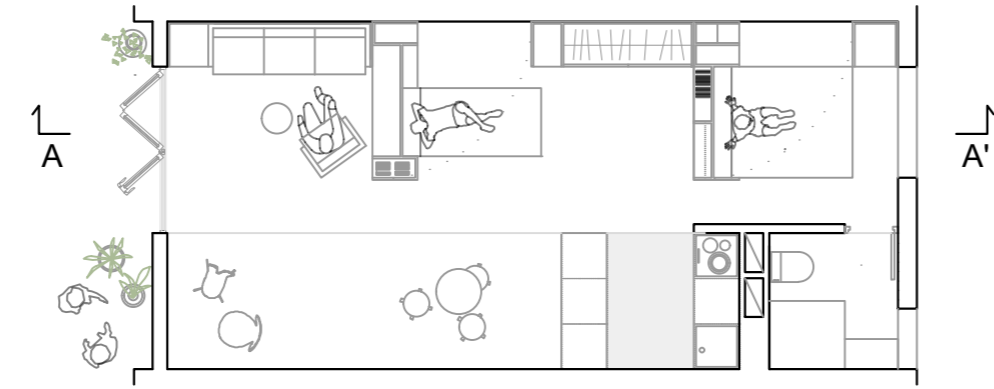

CRISÁLIDAS DE AIRE
30 viviendas en el Jardín del Edén

Gloria Saá García
M02 | 2020-2021 | E.T.S.A

AXONOMETRIA_DIA

AXONOMETRIA_NOCHE

AXONOMETRIA_DIA

AXONOMETRIA_NOCHE

PLANO_DIA

PLANO_NOCHE

VIVIENDA TIPO 1 AXONOMETRIA, PLANO Y SECCION

PLANO_DIA

PLANO_NOCHE

VIVIENDA TIPO 2 AXONOMETRIA, PLANO Y SECCION

A-A'_DIA

A-A'_NOCHE

B-B'_DIA

B-B'_NOCHE

VISTA GALERIA

VISTA INTERIOR