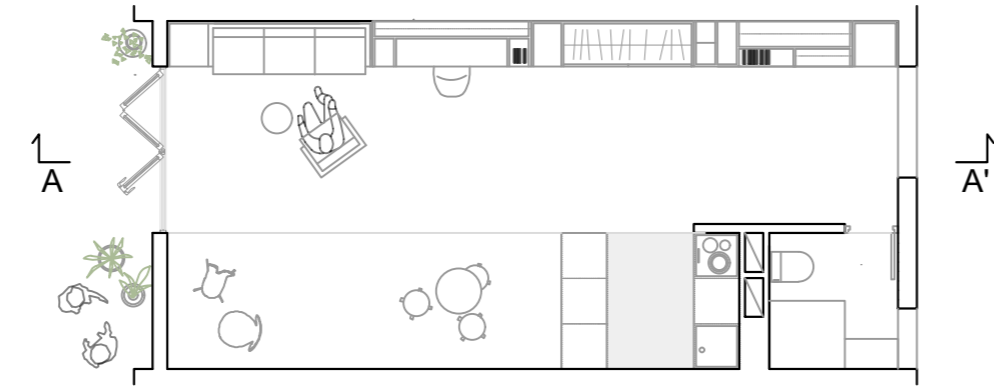

CRISÁLIDAS DE AIRE
30 viviendas en el Jardín del Edén

Gloria Saá García
M02 | 2020-2021 | E.T.S.A

AXONOMETRIA_DIA

AXONOMETRIA_NOCHE

AXONOMETRIA_DIA

AXONOMETRIA_NOCHE

PLANO_DIA

PLANO_NOCHE

VIVIENDA TIPO 1 AXONOMETRIA, PLANO Y SECCION

PLANO_DIA

PLANO_NOCHE

VIVIENDA TIPO 2 AXONOMETRIA, PLANO Y SECCION

A-A'_DIA

A-A'_NOCHE

B-B'_DIA

B-B'_NOCHE

VISTA GALERIA

VISTA INTERIOR