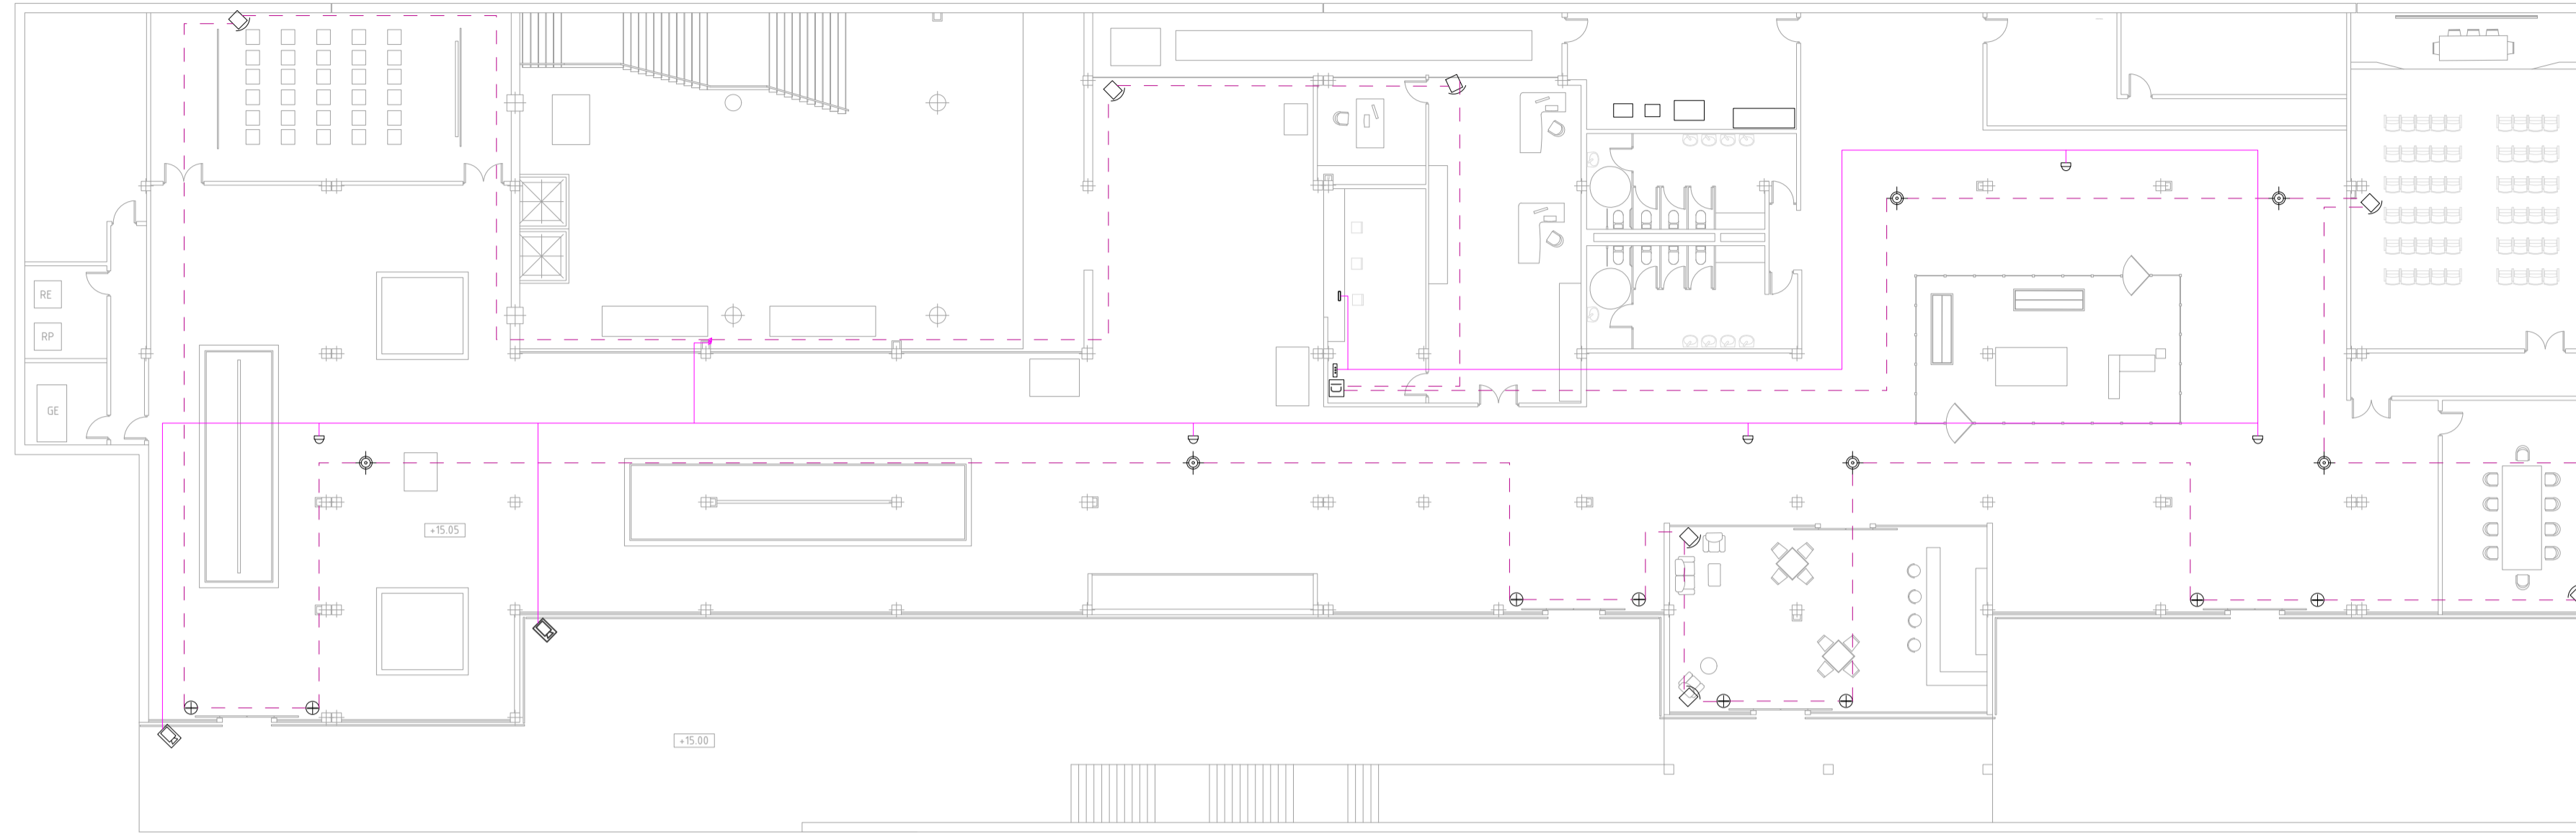

INSTALACIÓN DE SEGURIDAD Y TELECOMUNICACIONES. Planta baja _ Escala 1/200.