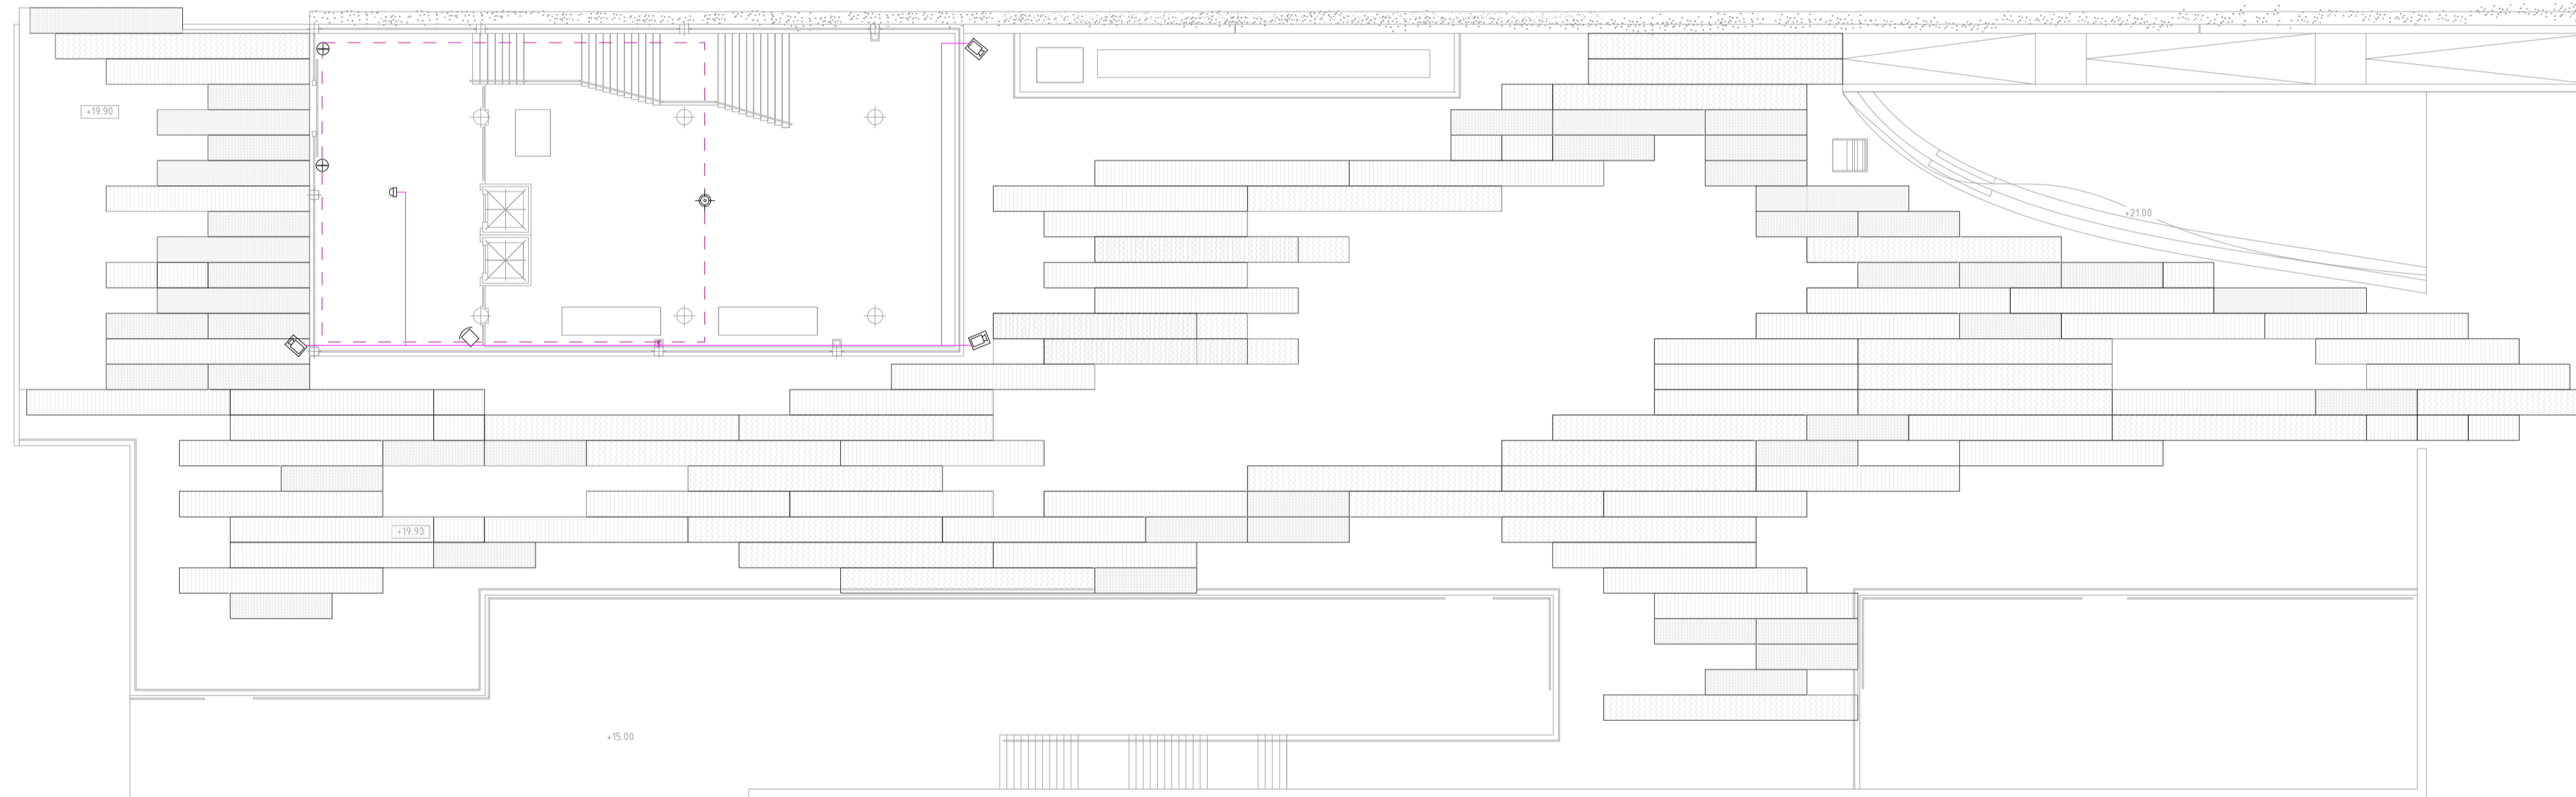

SISTEMA DE SEGURIDAD

INSTALACIÓN DE SEGURIDAD Y TELECOMUNICACIONES. Planta primera _ Escala 1/200.