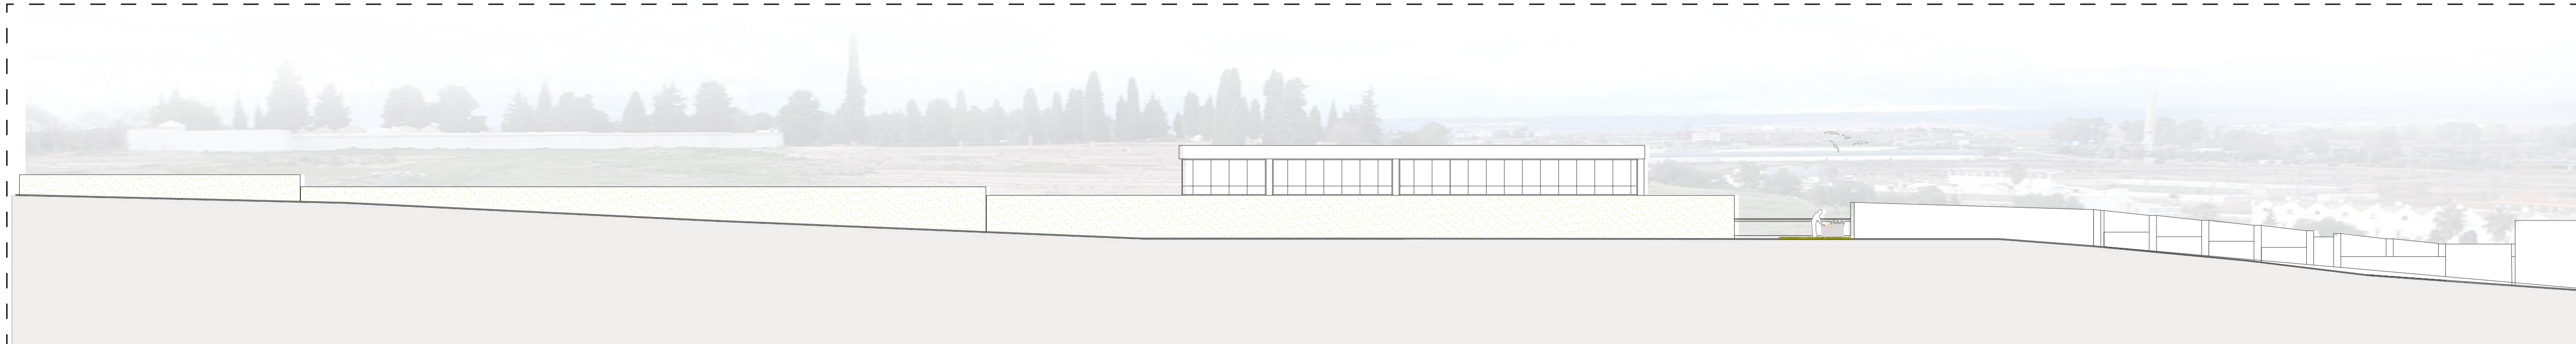

CRV ITÁLICA

CENTRO DE RECEPCIÓN DE VISITANTES. ITÁLICA
Proyecto Fin De Carrera _ Plan 2010 _ 19/10/2020

Alumna: Sofía Gómez Rodríguez

COMBINACIÓN DE ESPACIOS COMPLEMENTARIOS PROGRAMÁTICOS

Planta Cubierta

Alzado Calle Juan Sebastián Elcano