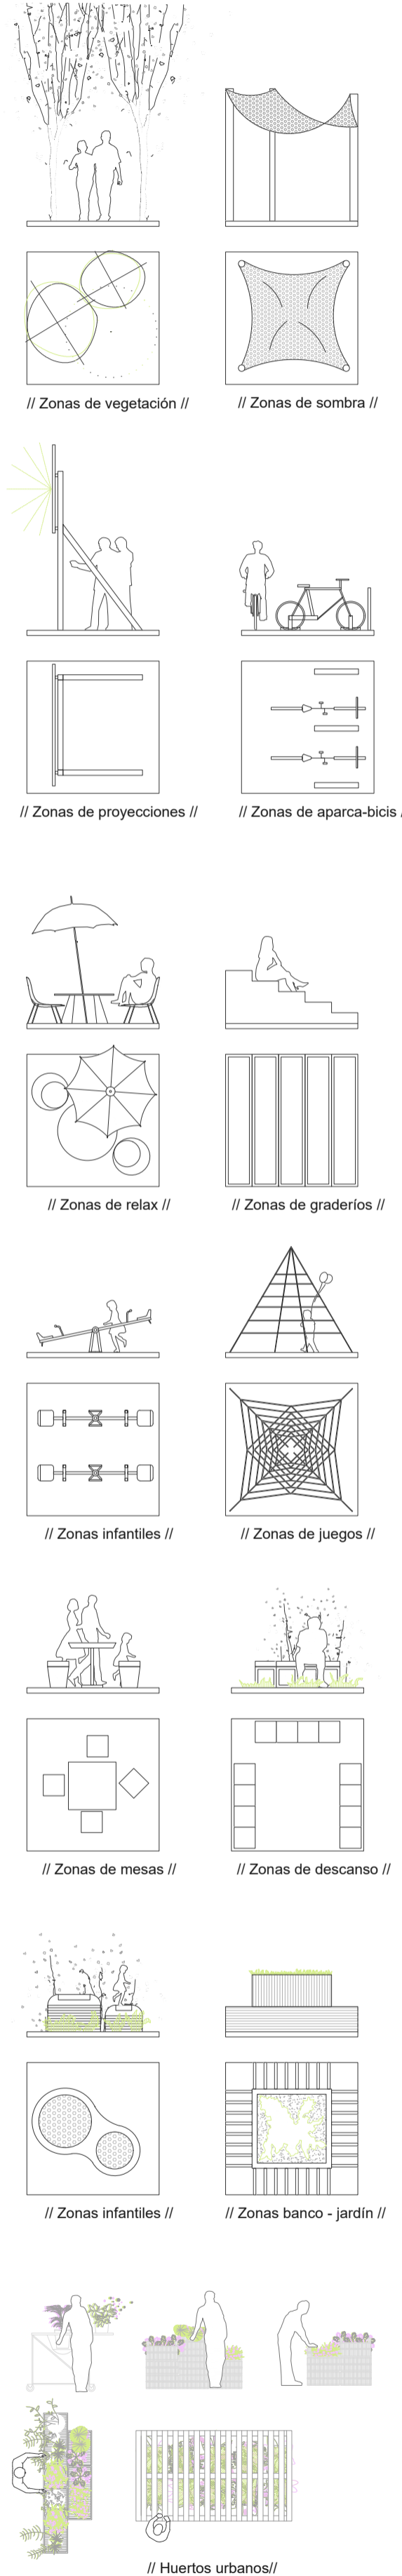

CRV ITÁLICA

CENTRO DE RECEPCIÓN DE VISITANTES. ITÁLICA
Proyecto Fin De Carrera _ Plan 2010 _ 19/10/2020

Alumna: Sofía Gómez Rodríguez

COMBINACIÓN DE ESPACIOS COMPLEMENTARIOS PROGRAMÁTICOS

Planta Cubierta

Alzado Calle Juan Sebastián Elcano