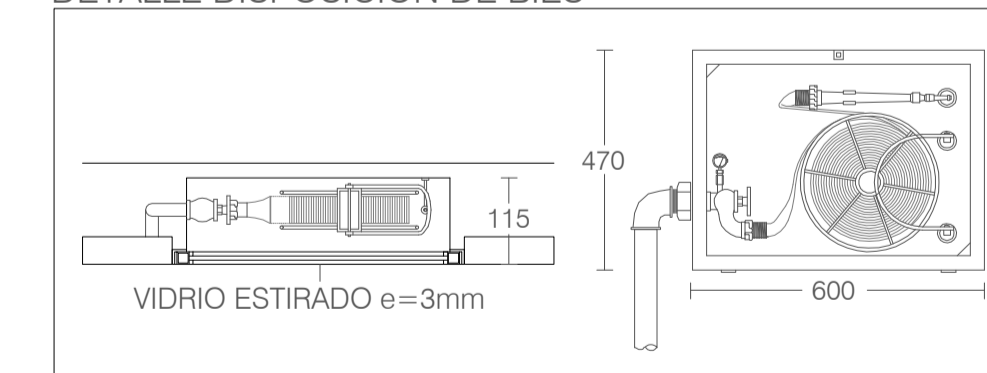

ESQUEMA ALCANCE DE BIES (25 m)

DETALLE DISPOSICIÓN DE BIES

SEÑALIZACIÓN NORMALIZADA A COLOCAR EN EL EDIFICIO

LEYENDA