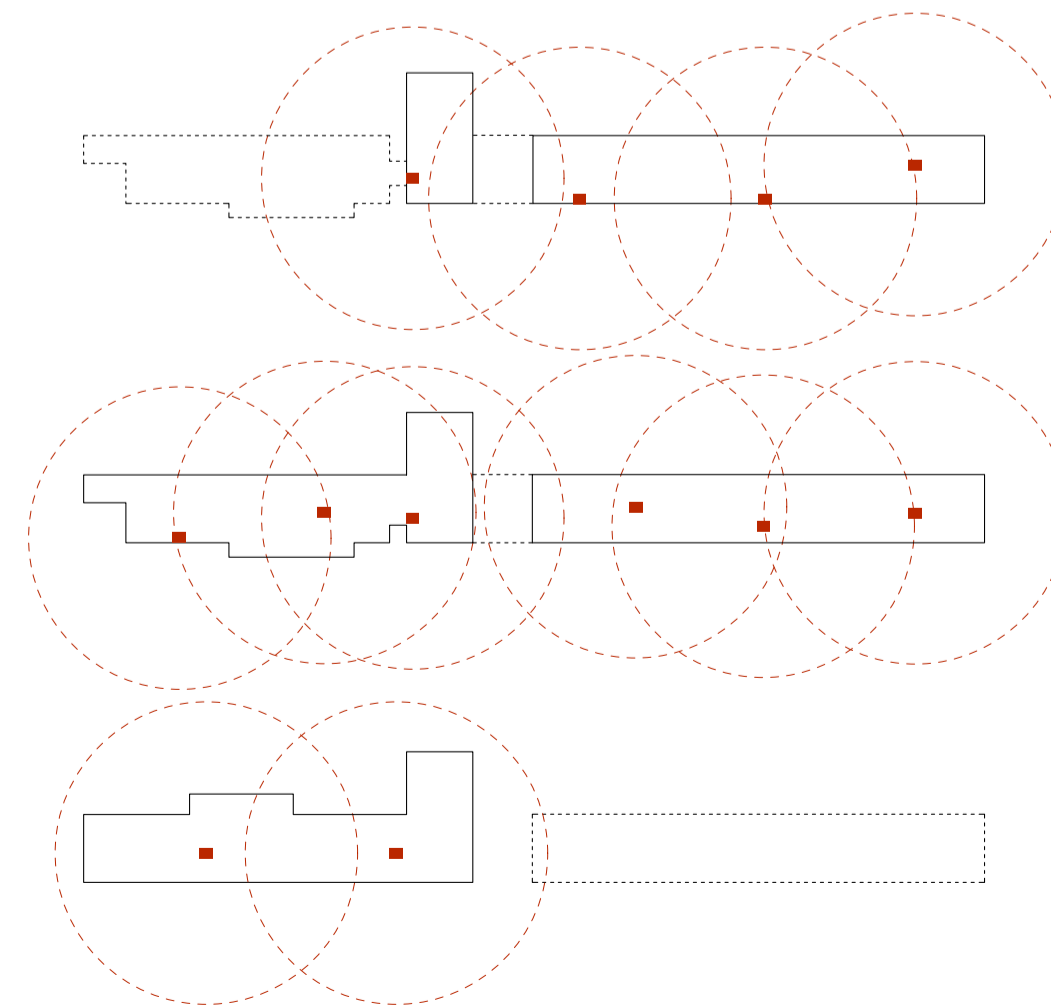

ESQUEMA ALCANCE DE BIES (25 m)

DETALLE DISPOSICIÓN DE BIES

SEÑALIZACIÓN NORMALIZADA A COLOCAR EN EL EDIFICIO

LEYENDA