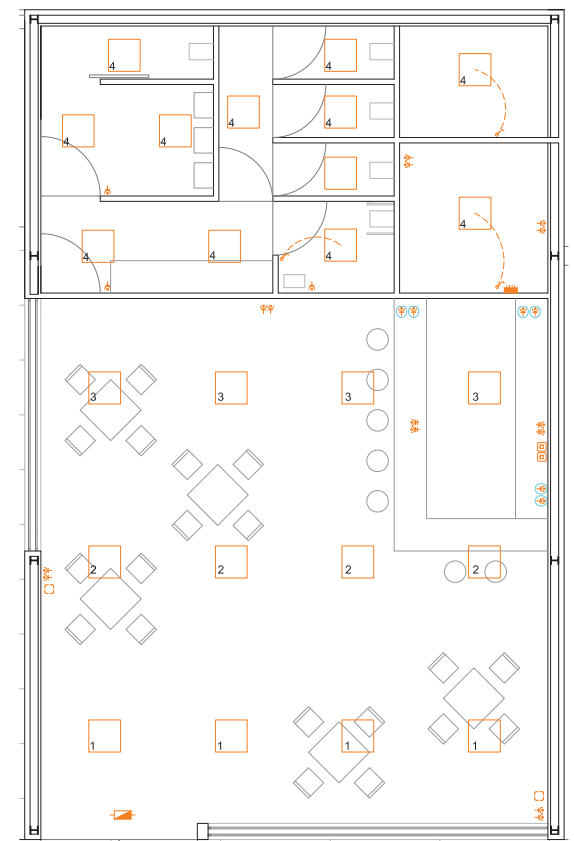

PLANTA CAFETERÍA. ESCALA 1:50