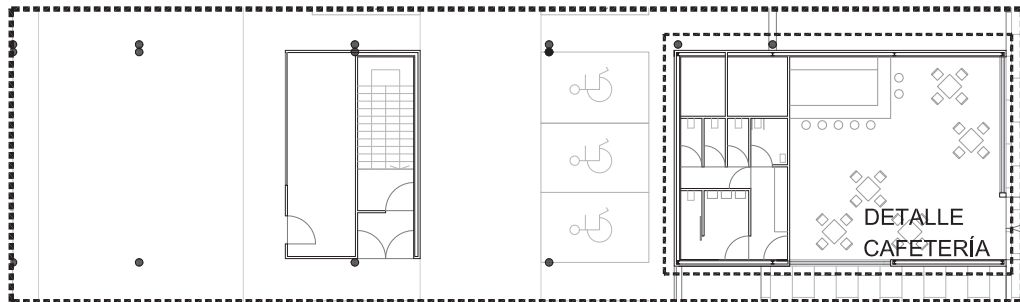

PLANTA SÓTANO. ESCALA 1:200