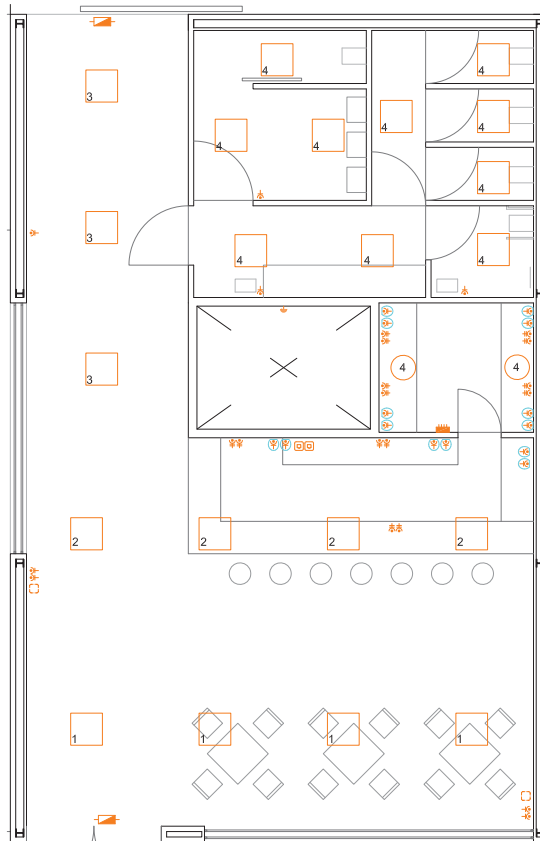

PLANTA RESTAURANTE 2. ESCALA 1:50