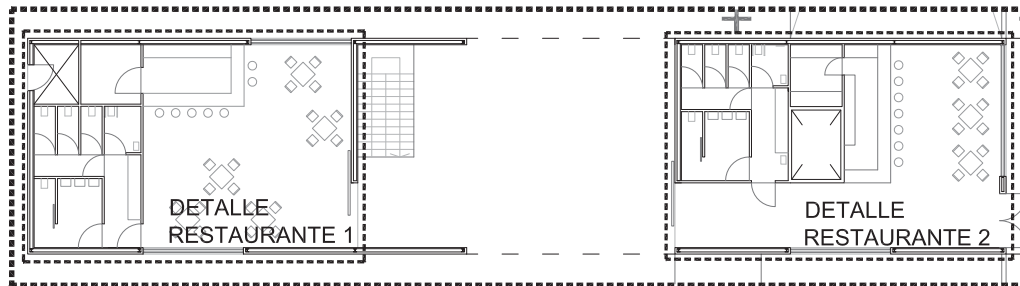

PLANTA BAJA. ESCALA 1:200

LEYENDA DE ELECTRICIDAD Y TELECOMUNICACIONES			
	PUNTO DE LUZ LED EMPOTRADA EN FALSO TECHO		INTERRUPTOR UNIPOLAR
	PUNTO DE LUZ LED EN PARED		INTERRUPTOR UNIPOLAR CON PROTECCION
	MICROSWITCH APERTURA AUTOMATICA DE PUERTAS CORRIEDERAS		CONMUTADOR
	BASE ENCHUFE 25 AMP.		CONMUTADOR DOBLE INTERRUPTOR
	BASE ENCHUFE 25 AMP. CON PROTECCION		CUADRO DE TELECOMUNICACIONES
	BASE ENCHUFE 30 AMP.		TOMA DE TELEFONIA BAJEA Y ROSE (RJ45)
	BASE ENCHUFE 30 AMP. CON PROTECCION		ILUMINACION DE EMERGENCIA
	BASE DOBLE ENCHUFE 20 AMP.		CUADRO DE DISTRIBUCION
	BASE ENCHUFE 16 AMP. CON PROTECCION		
	BASE ENCHUFE 16 AMP.		
	BASE ENCHUFE 10 AMP.		
	BASE ENCHUFE 25 AMP. EN ALTURA		
	BASE ENCHUFE 20 AMP. EN ALTURA		
	BASE ENCHUFE 16 AMP. EN ALTURA