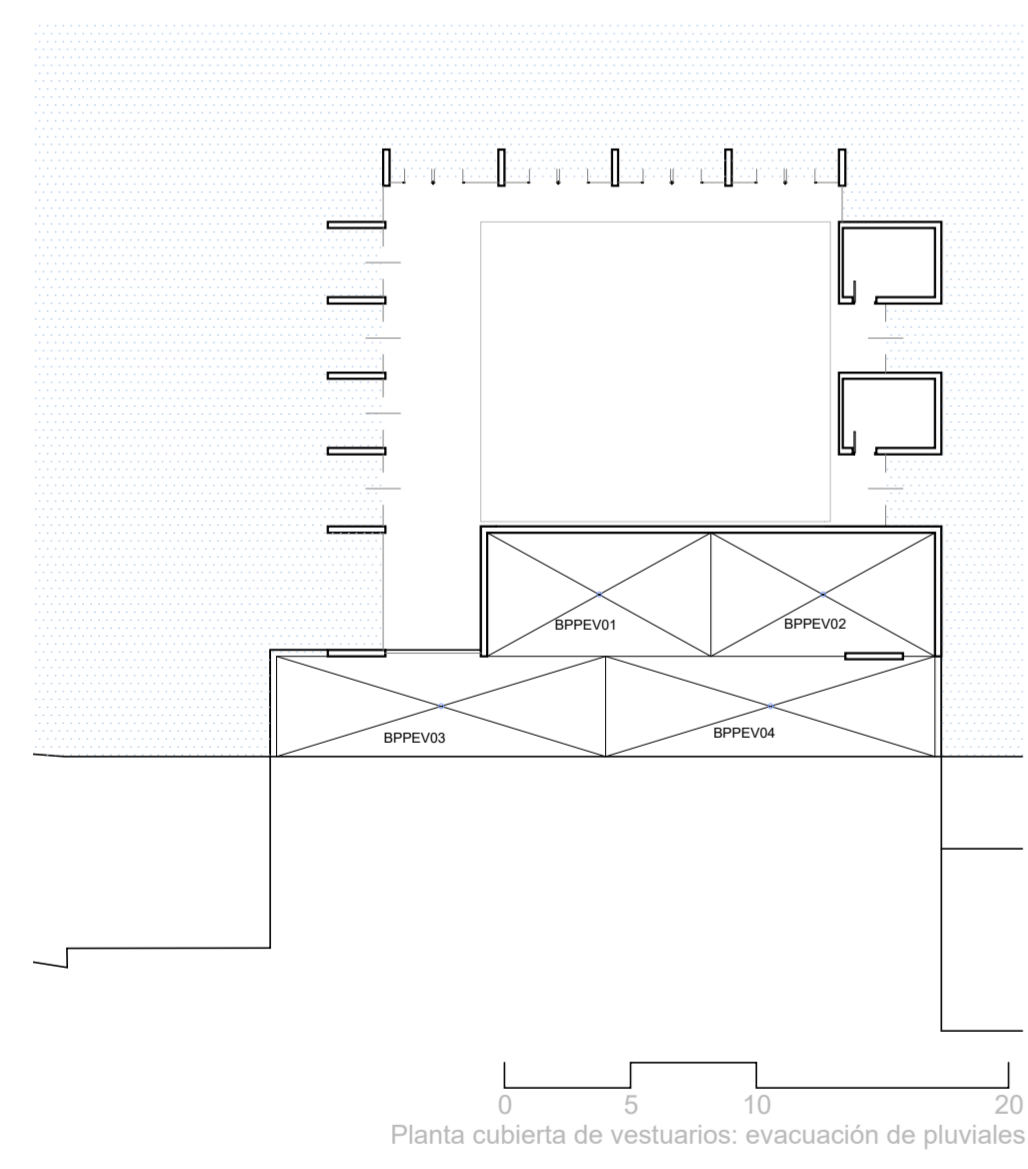

0 5 10 20 Planta cubierta: bajantes de aguas pluviales

0 5 10 20 Planta cubierta de vestuarios: evacuación de pluviales

- Colector de aguas pluviales
- Colector de aguas residuales
- Bajante de aguas pluviales
- Bajante de aguas Residuales
- Arqueta de pie de bajante
- Arqueta Sifónica
- Arqueta separadora de grasas
- Pozo de acometida
- Acometida a la red

0 1 2 5 Vestuarios: pequeña red de evacuación de residuales