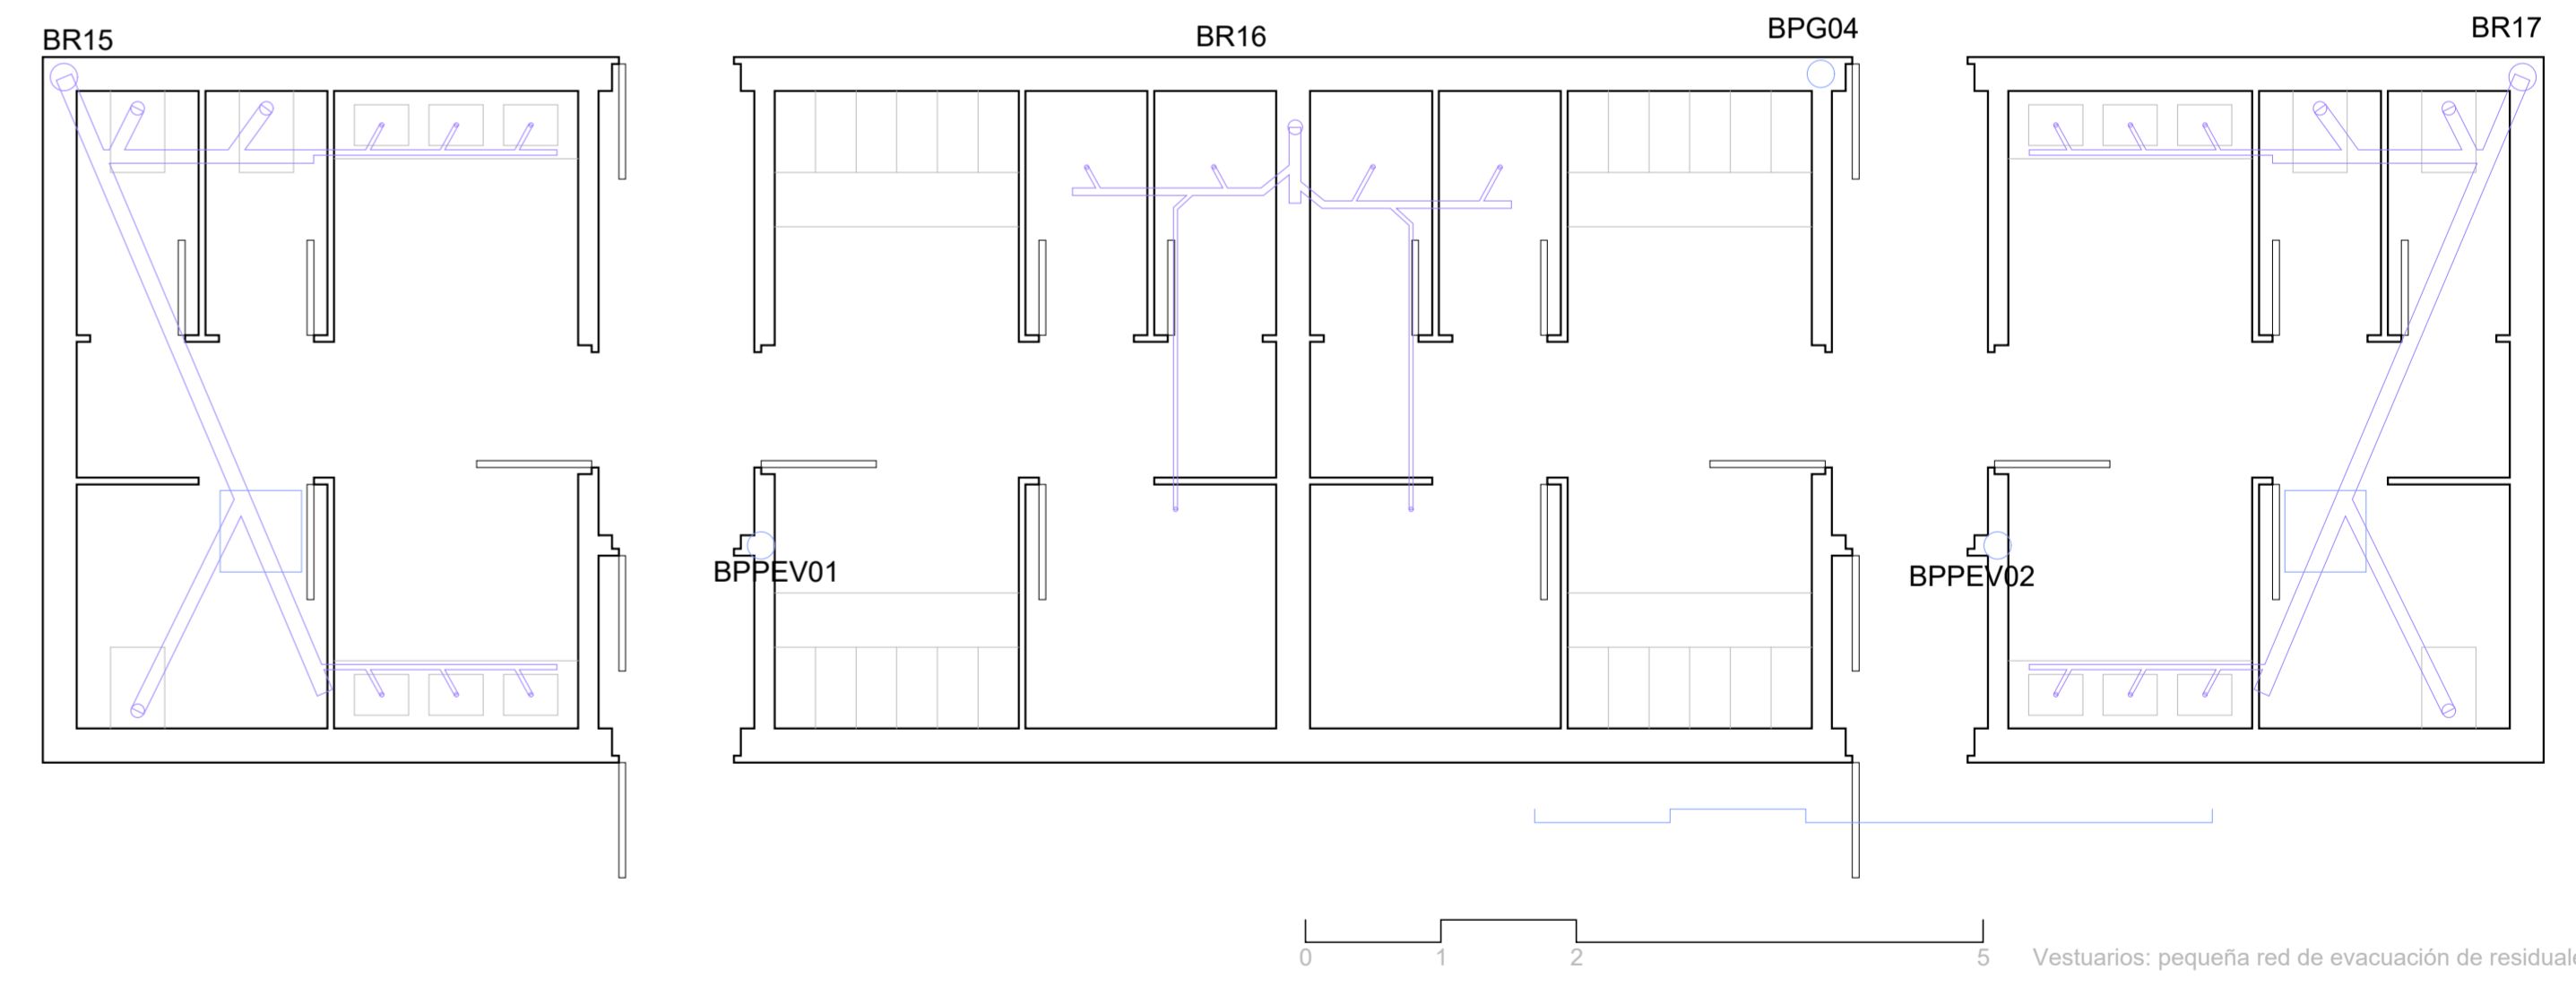

0 5 10 20 Planta cubierta: bajantes de aguas pluviales

0 5 10 20 Planta cubierta de vestuarios: evacuación de pluviales

- Colector de aguas pluviales
- Colector de aguas residuales
- Bajante de aguas pluviales
- Bajante de aguas Residuales
- Arqueta de pie de bajante
- Arqueta Sifónica
- Arqueta separadora de grasas
- Pozo de acometida
- Acometida a la red

0 1 2 5 Vestuarios: pequeña red de evacuación de residuales