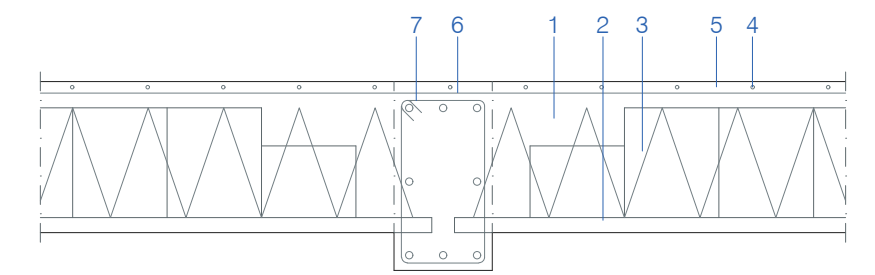

Viga en un vano continuo

Viga en un vano externo