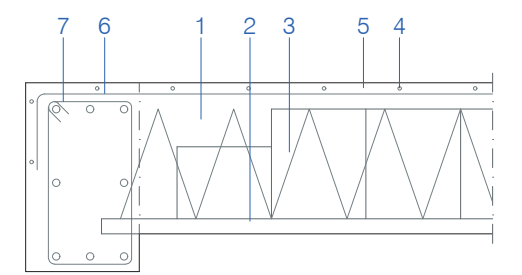

Viga en un vano continuo

Viga en un vano externo

ARMADO DEL PILAR
DESGLASE DEL ARMADO DEL PILAR EN TODA SU ALTURA

Punto	Dimensiones (cm)	Materiales		Armadura		Cantidad (kg/m³)
		Tip. HA-35, B-11	Resistencia (N/mm²)	Longitudinal (kg)	Escribo (kg)	
Superf.	40x50	1.12	3.38	45.10	18.81	13.00
Infra	40x50	1.12	3.38	18.80	11.00	109.30
Total		1.14	11.32	11.40	10.81	248.30

Punto	Dimensiones (cm)	Materiales		Armadura		Cantidad (kg/m³)
		Tip. HA-35, B-11	Resistencia (N/mm²)	Longitudinal (kg)	Escribo (kg)	
Superf.	40x50	1.12	3.38	11.40	10.81	13.00
Infra	40x50	1.12	3.38	18.80	11.00	109.30
Total		1.14	11.32	11.40	10.81	248.30

DESPIECE ARMADO PÓRTICO 09, PLANTA +7.56