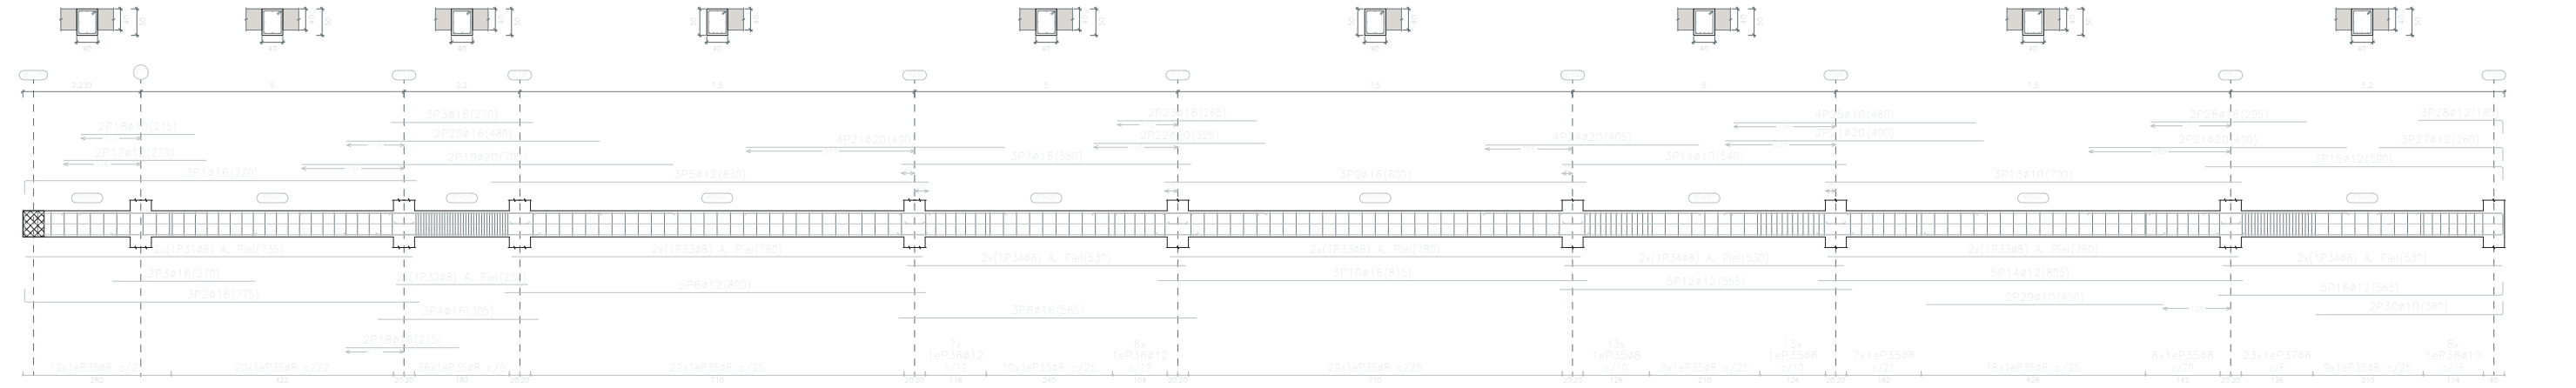

DESPIECE ARMADO PÓRTICO 09, PLANTA +7.56