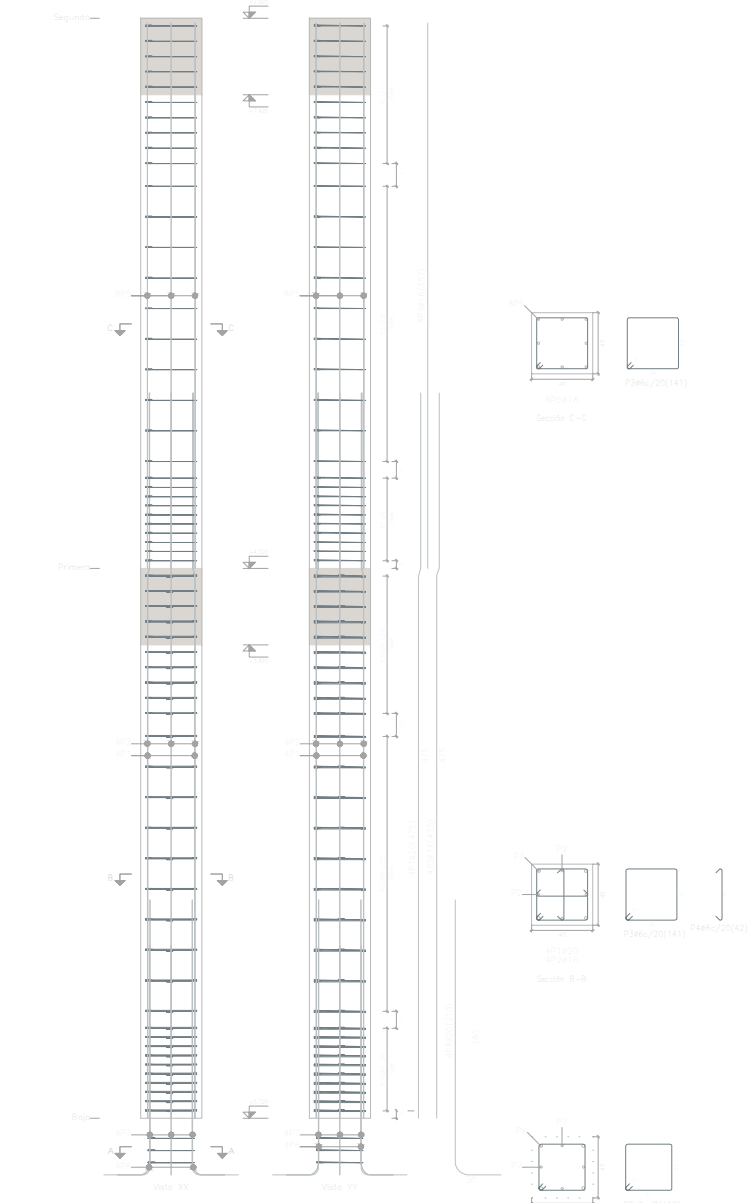

Viga en un vano continuo

Viga en un vano externo

ARMADO DEL PILAR
DESGLASE DEL ARMADO DEL PILAR EN TODA SU ALTURA