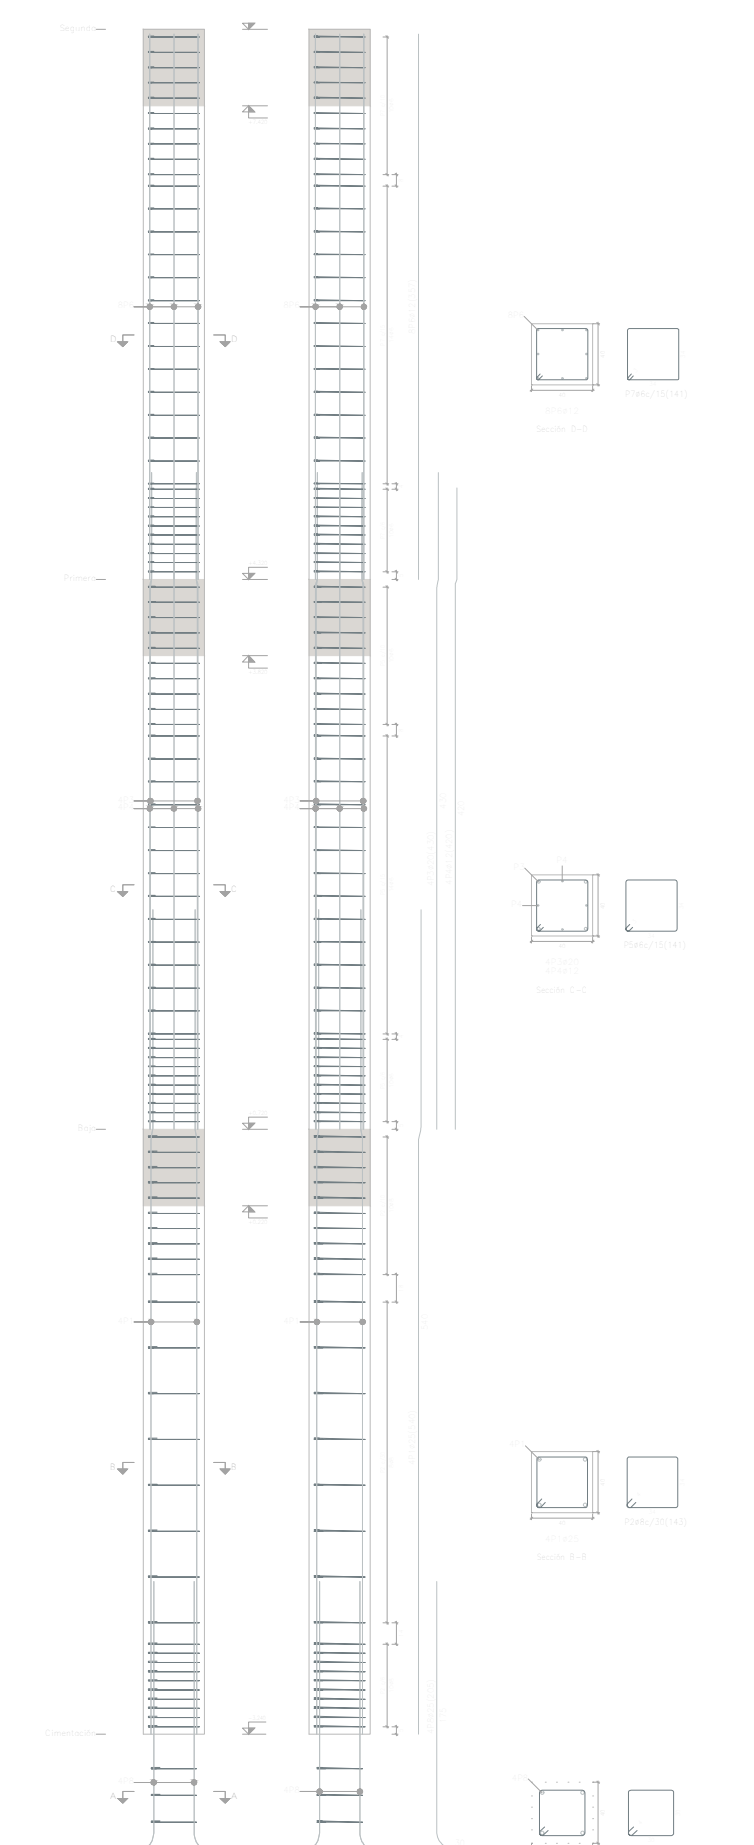

Punto	Dimensiones (cm)	Materiales		Armadura		Cantidad (kg/m³)
		Tip. HA-35, B-11	Resistencia (N/mm²)	Longitudinal (kg)	Escribo (kg)	
Superf.	40x50	1.12	3.38	45.10	18.81	13.00
Infra	40x50	1.12	3.38	18.80	11.00	109.30
Total		1.14	11.32	11.40	10.81	248.30

Punto	Dimensiones (cm)	Materiales		Armadura		Cantidad (kg/m³)
		Tip. HA-35, B-11	Resistencia (N/mm²)	Longitudinal (kg)	Escribo (kg)	
Superf.	40x50	1.12	3.38	11.40	10.81	13.00
Infra	40x50	1.12	3.38	18.80	11.00	109.30
Total		1.14	11.32	11.40	10.81	248.30