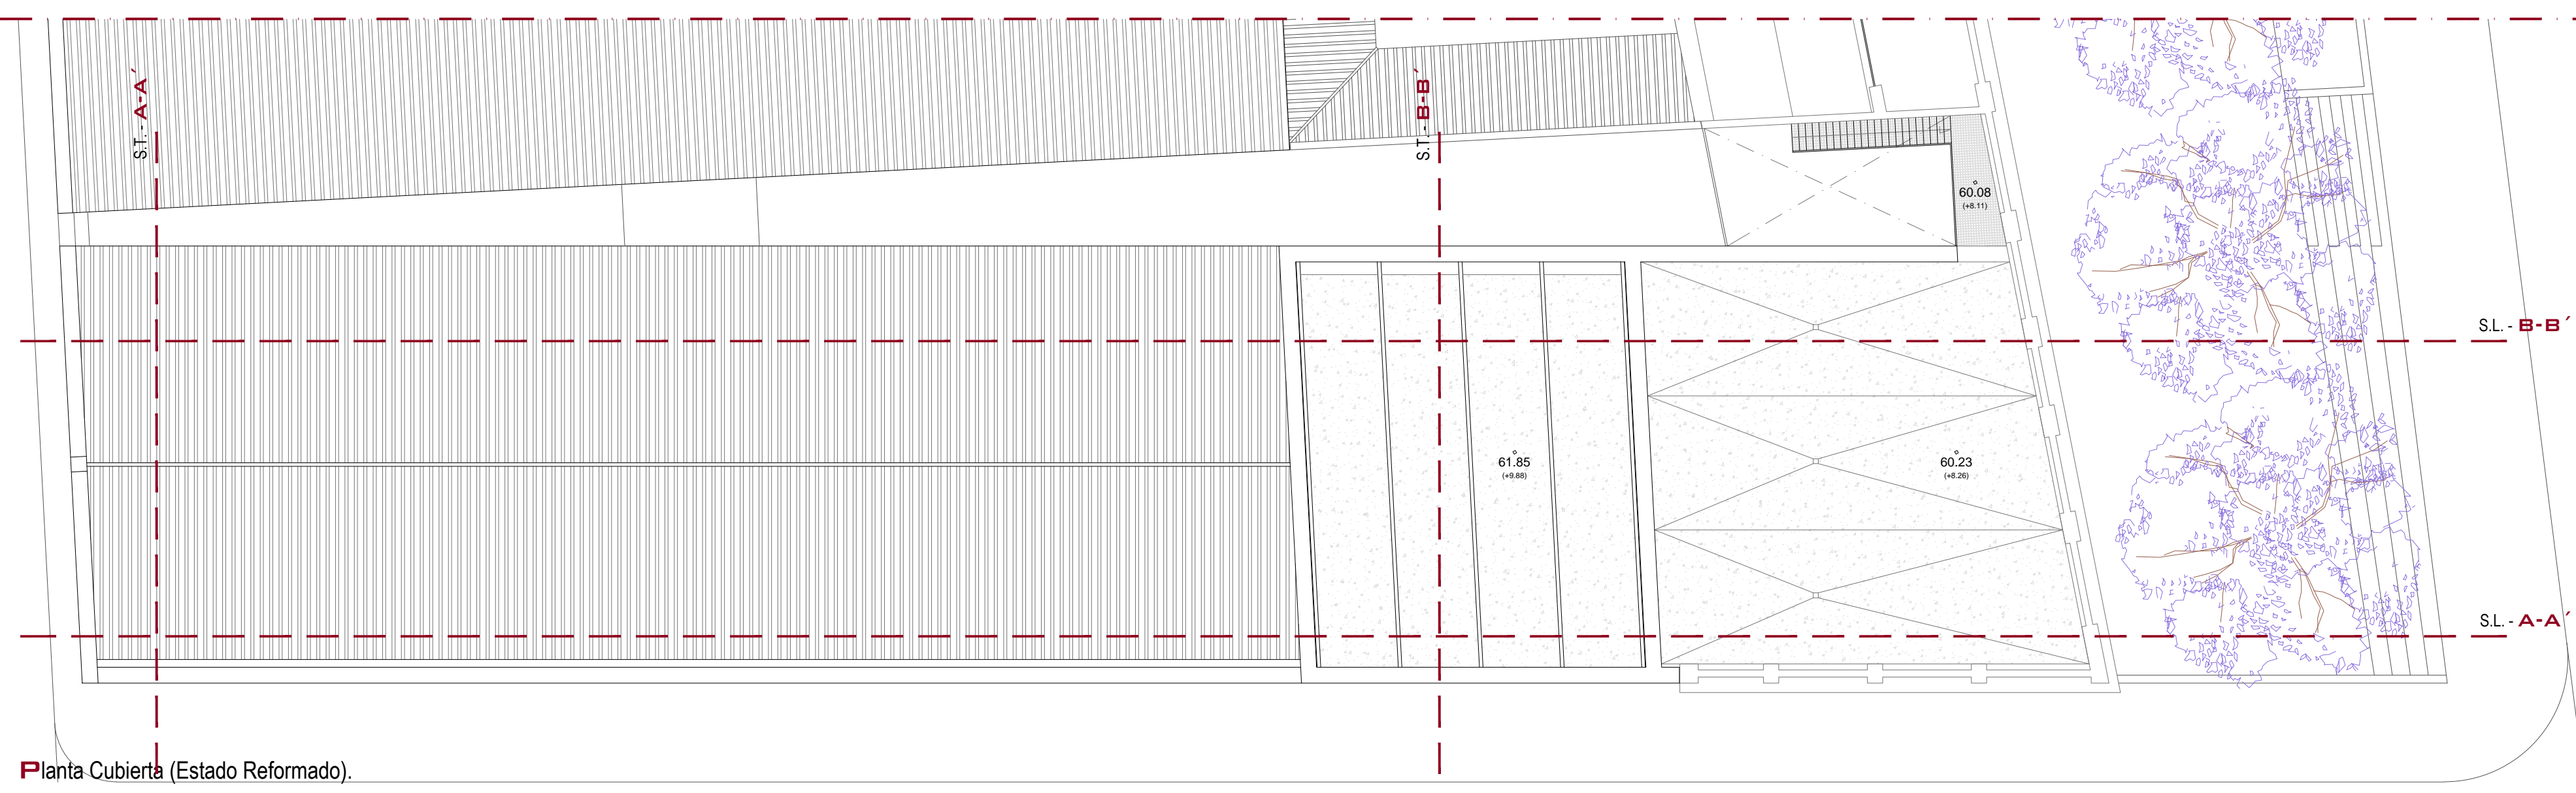

Planta Cubierta (Estado Actual).

Vista de la Bodega desde el acceso por el Vestibulo Principal.

Planta Cubierta (Estado Reformado).

Distribución Planta Sotano (Nueva Planta).

- Legenda de Usos.
- 22 - Vestibulo independencia deposito.
  - 23 - Deposito administracion / multimedia.
  - 24 - Sala sistema contraincendios archivos.
  - 25 - Deposito Alto Valor.
  - 26 - Zona de instalaciones.
  - 27 - Acceso a planta baja.
  - 28 - Cuarto instalacion CGP.
  - 29 - Cuartos instalaciones Electricas.
  - 30 - Cuarto instalaciones Abastecimiento y Contraincendios.

Sección Longitudinal A-A.

Sección Longitudinal B-B.

Sección Transversal A-A.

Sección Transversal B-B.