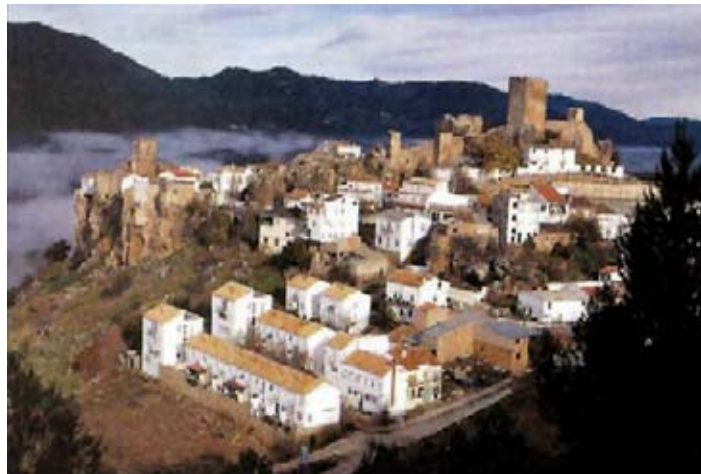

Página 75
Doce viviendas en Fuerte del Rey (Jaén) 1999-2007

GRUPO "VIRGEN DE LA CAPILLA"

GRUPO "VIRGEN DE LA CAPILLA"
santiago quesada, doctor arquitecto

www.santiagoquesada.com

con la colaboración de:

grupo iranzo