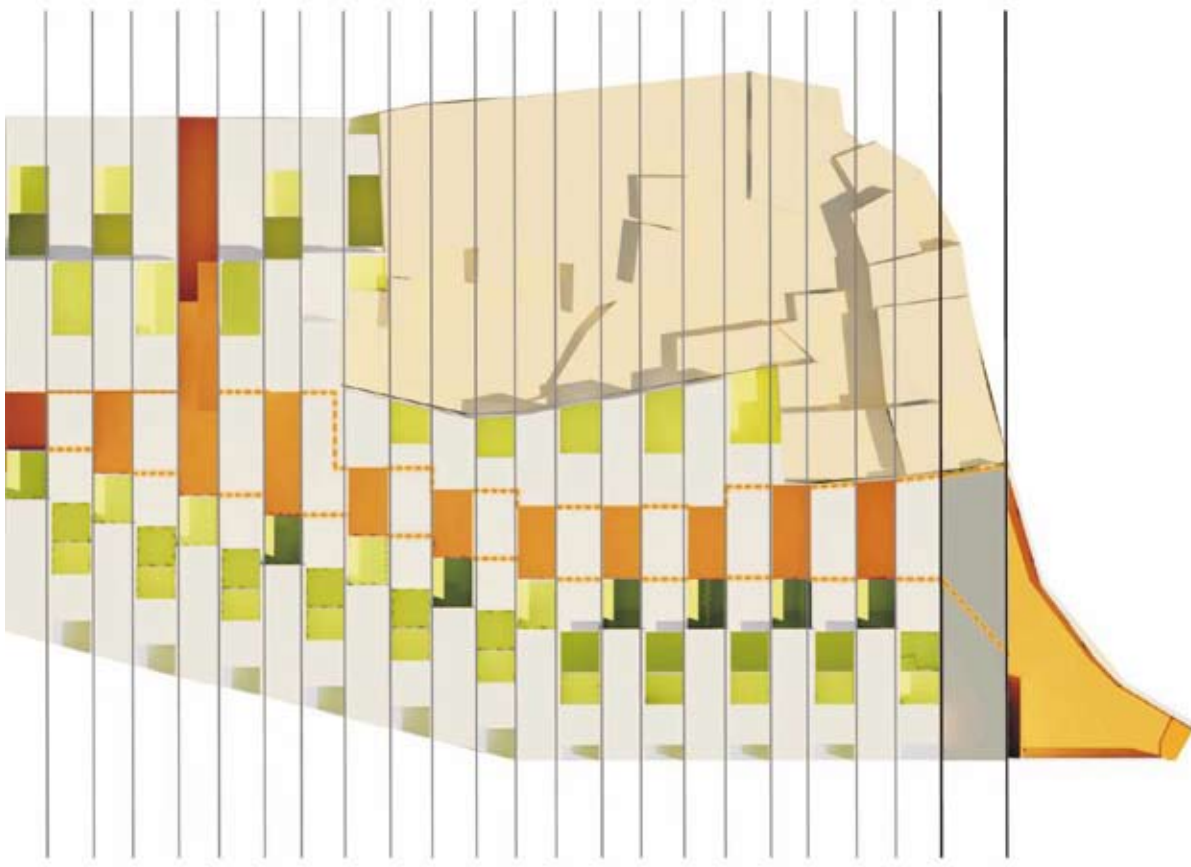

Página 75
Doce viviendas en Fuerte del Rey (Jaén) 1999-2007

GRUPO "VIRGEN DE LA CAPILLA"

GRUPO "VIRGEN DE LA CAPILLA"
santiago quesada, doctor arquitecto

www.santiagoquesada.com

con la colaboración de:

grupo iranzo