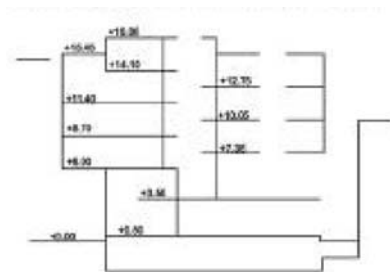

93-0761

C/ GALIANO

PLANO DE SITUACIÓN

ESQUEMA DE NIVELES

ENTREPLANTA TERRAZA ACCESO. +3.5

TERRAZA Y PLANTA PRIMERA +3.50 Y +6.00

PLANTA PRIMERA Y ENTREPLANTA +7.35 Y +9.70

PLANTA SEGUNDA Y ENTREPLANTA +10.50 Y +11.40

PLANTA TERCERA Y ENTREPLANTA +12.76 Y +15.45

PLANTA CUARTA +12.75 Y +14.10

ESCALA 1:500

galiano
animas

ALZADO GALIANO

ALZADO ANIMAS

bulevar

galiano
animas

SECCIÓN A.A'

SECCIÓN B.B'

SECCIÓN C.C'

SECCIÓN D.D'

SECCIÓN E.E'

SECCIÓN F.F'