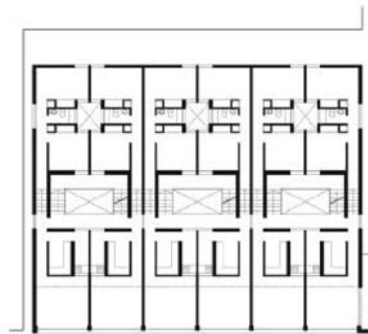

93-0761

C/ GALIANO

PLANO DE SITUACIÓN

ESQUEMA DE NIVELES

ENTREPLANTA TERRAZA ACCESO. +3.5

TERRAZA Y PLANTA PRIMERA +3.50 Y +6.00

PLANTA PRIMERA Y ENTREPLANTA +7.35 Y +9.70

PLANTA SEGUNDA Y ENTREPLANTA +10.50 Y +11.40

PLANTA TERCERA Y ENTREPLANTA +12.76 Y +15.45

PLANTA CUARTA +12.75 Y +14.10

ESCALA 1:500

galiano
animas

ALZADO GALIANO

ALZADO ANIMAS

bulevar

galiano
animas