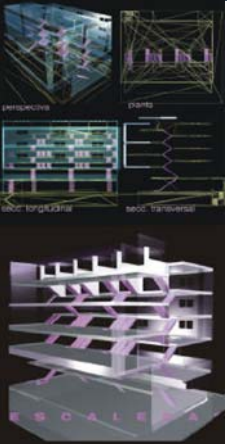

93-0761

C/ GALIANO

PLANO DE SITUACIÓN

ESQUEMA DE NIVELES

ENTREPLANTA TERRAZA ACCESO. +3.5

TERRAZA Y PLANTA PRIMERA +3.50 Y +6.00

PLANTA PRIMERA Y ENTREPLANTA +7.35 Y +9.70

PLANTA SEGUNDA Y ENTREPLANTA +10.50 Y +11.40

PLANTA TERCERA Y ENTREPLANTA +12.76 Y +15.45

PLANTA CUARTA +12.75 Y +14.10

ESCALA 1:500

galiano
animas

ALZADO GALIANO

ALZADO ANIMAS

bulevar

galiano
animas