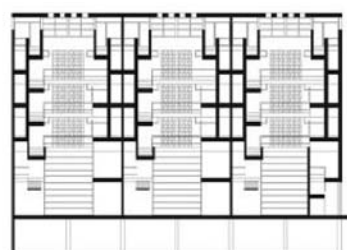

93-0761

C/ GALIANO

PLANO DE SITUACIÓN

ESQUEMA DE NIVELES

ENTREPLANTA TERRAZA ACCESO. +3.5

TERRAZA Y PLANTA PRIMERA +3.50 Y +6.00

PLANTA PRIMERA Y ENTREPLANTA +7.35 Y +9.70

PLANTA SEGUNDA Y ENTREPLANTA +10.50 Y +11.40

PLANTA TERCERA Y ENTREPLANTA +12.76 Y +15.45

PLANTA CUARTA +12.75 Y +14.10

ESCALA 1:500

galiano
animas

ALZADO GALIANO

ALZADO ANIMAS

bulevar

galiano
animas

SECCIÓN A.A'

SECCIÓN B.B'

SECCIÓN C.C'

SECCIÓN D.D'

SECCIÓN E.E'

SECCIÓN F.F'