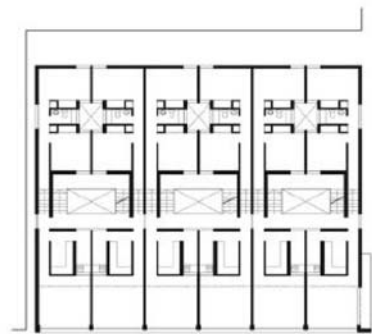

93-0761

C/ GALIANO

PLANO DE SITUACIÓN

ESQUEMA DE NIVELES

ENTREPLANTA TERRAZA ACCESO. +3.5

TERRAZA Y PLANTA PRIMERA +3.50 Y +6.00

PLANTA PRIMERA Y ENTREPLANTA +7.35 Y +9.70

PLANTA SEGUNDA Y ENTREPLANTA +10.50 Y +11.40

PLANTA TERCERA Y ENTREPLANTA +12.76 Y +15.45

PLANTA CUARTA +12.75 Y +14.10

ESCALA 1:500

galiano
animas

ALZADO GALIANO

ALZADO ANIMAS

bulevar

galiano
animas