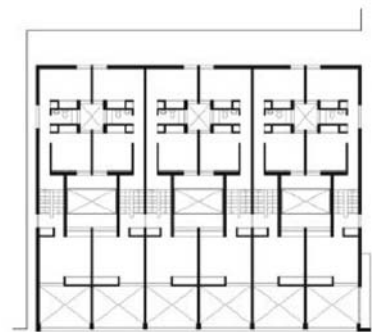

93-0761

C/ GALIANO

PLANO DE SITUACIÓN

ESQUEMA DE NIVELES

ENTREPLANTA TERRAZA ACCESO. +3.5

TERRAZA Y PLANTA PRIMERA +3.50 Y +6.00

PLANTA PRIMERA Y ENTREPLANTA +7.35 Y +9.70

PLANTA SEGUNDA Y ENTREPLANTA +10.50 Y +11.40

PLANTA TERCERA Y ENTREPLANTA +12.76 Y +15.45

PLANTA CUARTA +12.75 Y +14.10

ESCALA 1:500

galiano
animas

ALZADO GALIANO

ALZADO ANIMAS

bulevar

galiano
animas