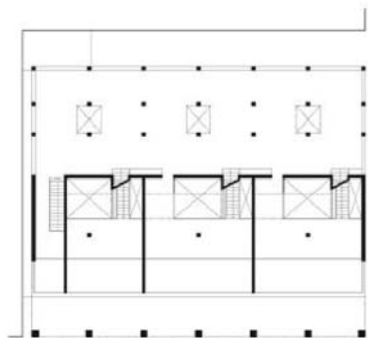

93-0761

C/ GALIANO

PLANO DE SITUACIÓN

ESQUEMA DE NIVELES

ENTREPLANTA TERRAZA ACCESO. +3.5

TERRAZA Y PLANTA PRIMERA +3.50 Y +6.00

PLANTA PRIMERA Y ENTREPLANTA +7.35 Y +9.70

PLANTA SEGUNDA Y ENTREPLANTA +10.50 Y +11.40

PLANTA TERCERA Y ENTREPLANTA +12.76 Y +15.45

PLANTA CUARTA +12.75 Y +14.10

ESCALA 1:500

galiano
animas

ALZADO GALIANO

ALZADO ANIMAS

bulevar

galiano
animas