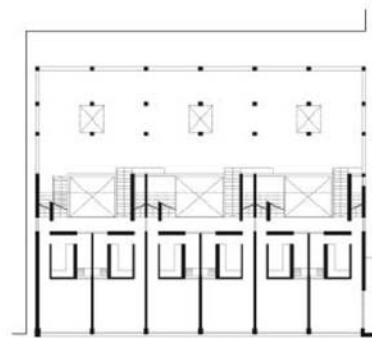

93-0761

C/ GALIANO

PLANO DE SITUACIÓN

ESQUEMA DE NIVELES

ENTREPLANTA TERRAZA ACCESO. +3.5

TERRAZA Y PLANTA PRIMERA +3.50 Y +6.00

PLANTA PRIMERA Y ENTREPLANTA +7.35 Y +9.70

PLANTA SEGUNDA Y ENTREPLANTA +10.50 Y +11.40

PLANTA TERCERA Y ENTREPLANTA +12.76 Y +15.45

PLANTA CUARTA +12.75 Y +14.10

ESCALA 1:500

galiano
animas

ALZADO GALIANO

ALZADO ANIMAS

bulevar

galiano
animas