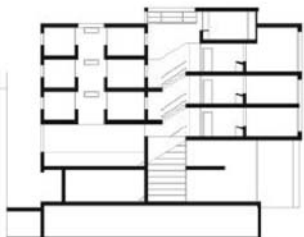

93-0761

C/ GALIANO

PLANO DE SITUACIÓN

ESQUEMA DE NIVELES

ENTREPLANTA TERRAZA ACCESO. +3.5

TERRAZA Y PLANTA PRIMERA +3.50 Y +6.00

PLANTA PRIMERA Y ENTREPLANTA +7.35 Y +9.70

PLANTA SEGUNDA Y ENTREPLANTA +10.50 Y +11.40

PLANTA TERCERA Y ENTREPLANTA +12.76 Y +15.45

PLANTA CUARTA +12.75 Y +14.10

ESCALA 1:500

galiano
animas

ALZADO GALIANO

ALZADO ANIMAS

bulevar

galiano
animas

SECCIÓN A.A'

SECCIÓN B.B'

SECCIÓN C.C'

SECCIÓN D.D'

SECCIÓN E.E'

SECCIÓN F.F'