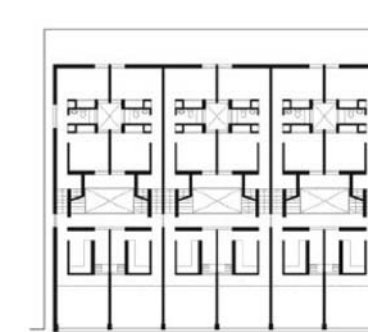

93-0761

C/ GALIANO

PLANO DE SITUACIÓN

ESQUEMA DE NIVELES

ENTREPLANTA TERRAZA ACCESO. +3.5

TERRAZA Y PLANTA PRIMERA +3.50 Y +6.00

PLANTA PRIMERA Y ENTREPLANTA +7.35 Y +9.70

PLANTA SEGUNDA Y ENTREPLANTA +10.50 Y +11.40

PLANTA TERCERA Y ENTREPLANTA +12.76 Y +15.45

PLANTA CUARTA +12.75 Y +14.10

ESCALA 1:500

galiano
animas

ALZADO GALIANO

ALZADO ANIMAS

bulevar

galiano
animas