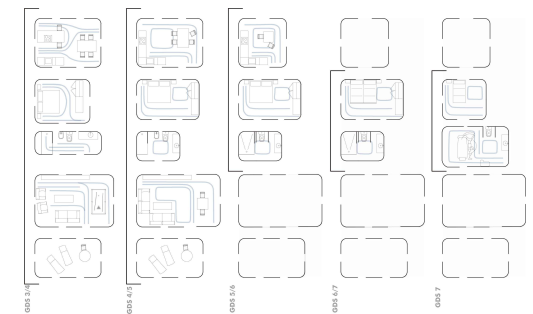

15. PROYECTO VILLAFAL

Trévago, Soria, España.

Javier Sánchez Merino, 2008

F. Dibujos/ Perspectivas/ Modelados/ Esquemas

Agroterapia

Evolución del alojamiento