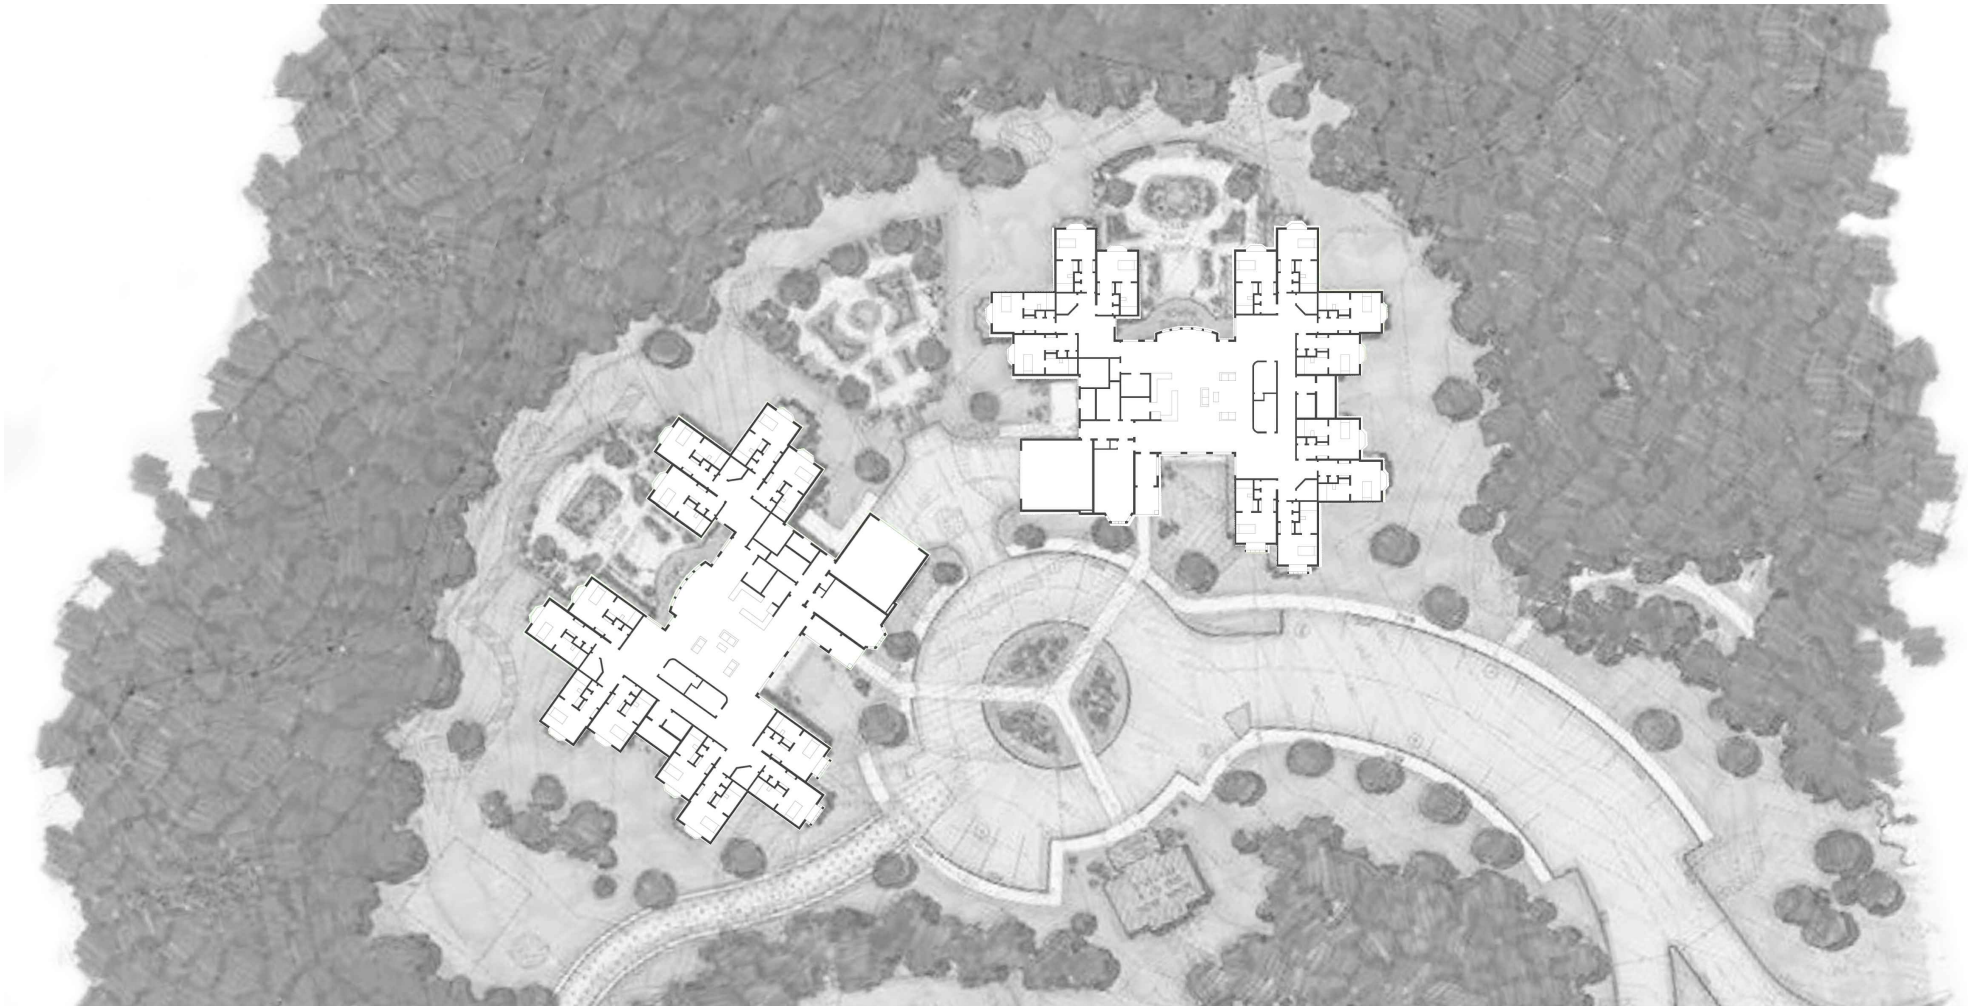

## 04. WHITE OAK COTTAGES

Westwood, Massachusetts, U.S.A.

EGA Architects, 1994

### B. Planimetría

0 5 10 15 20 25