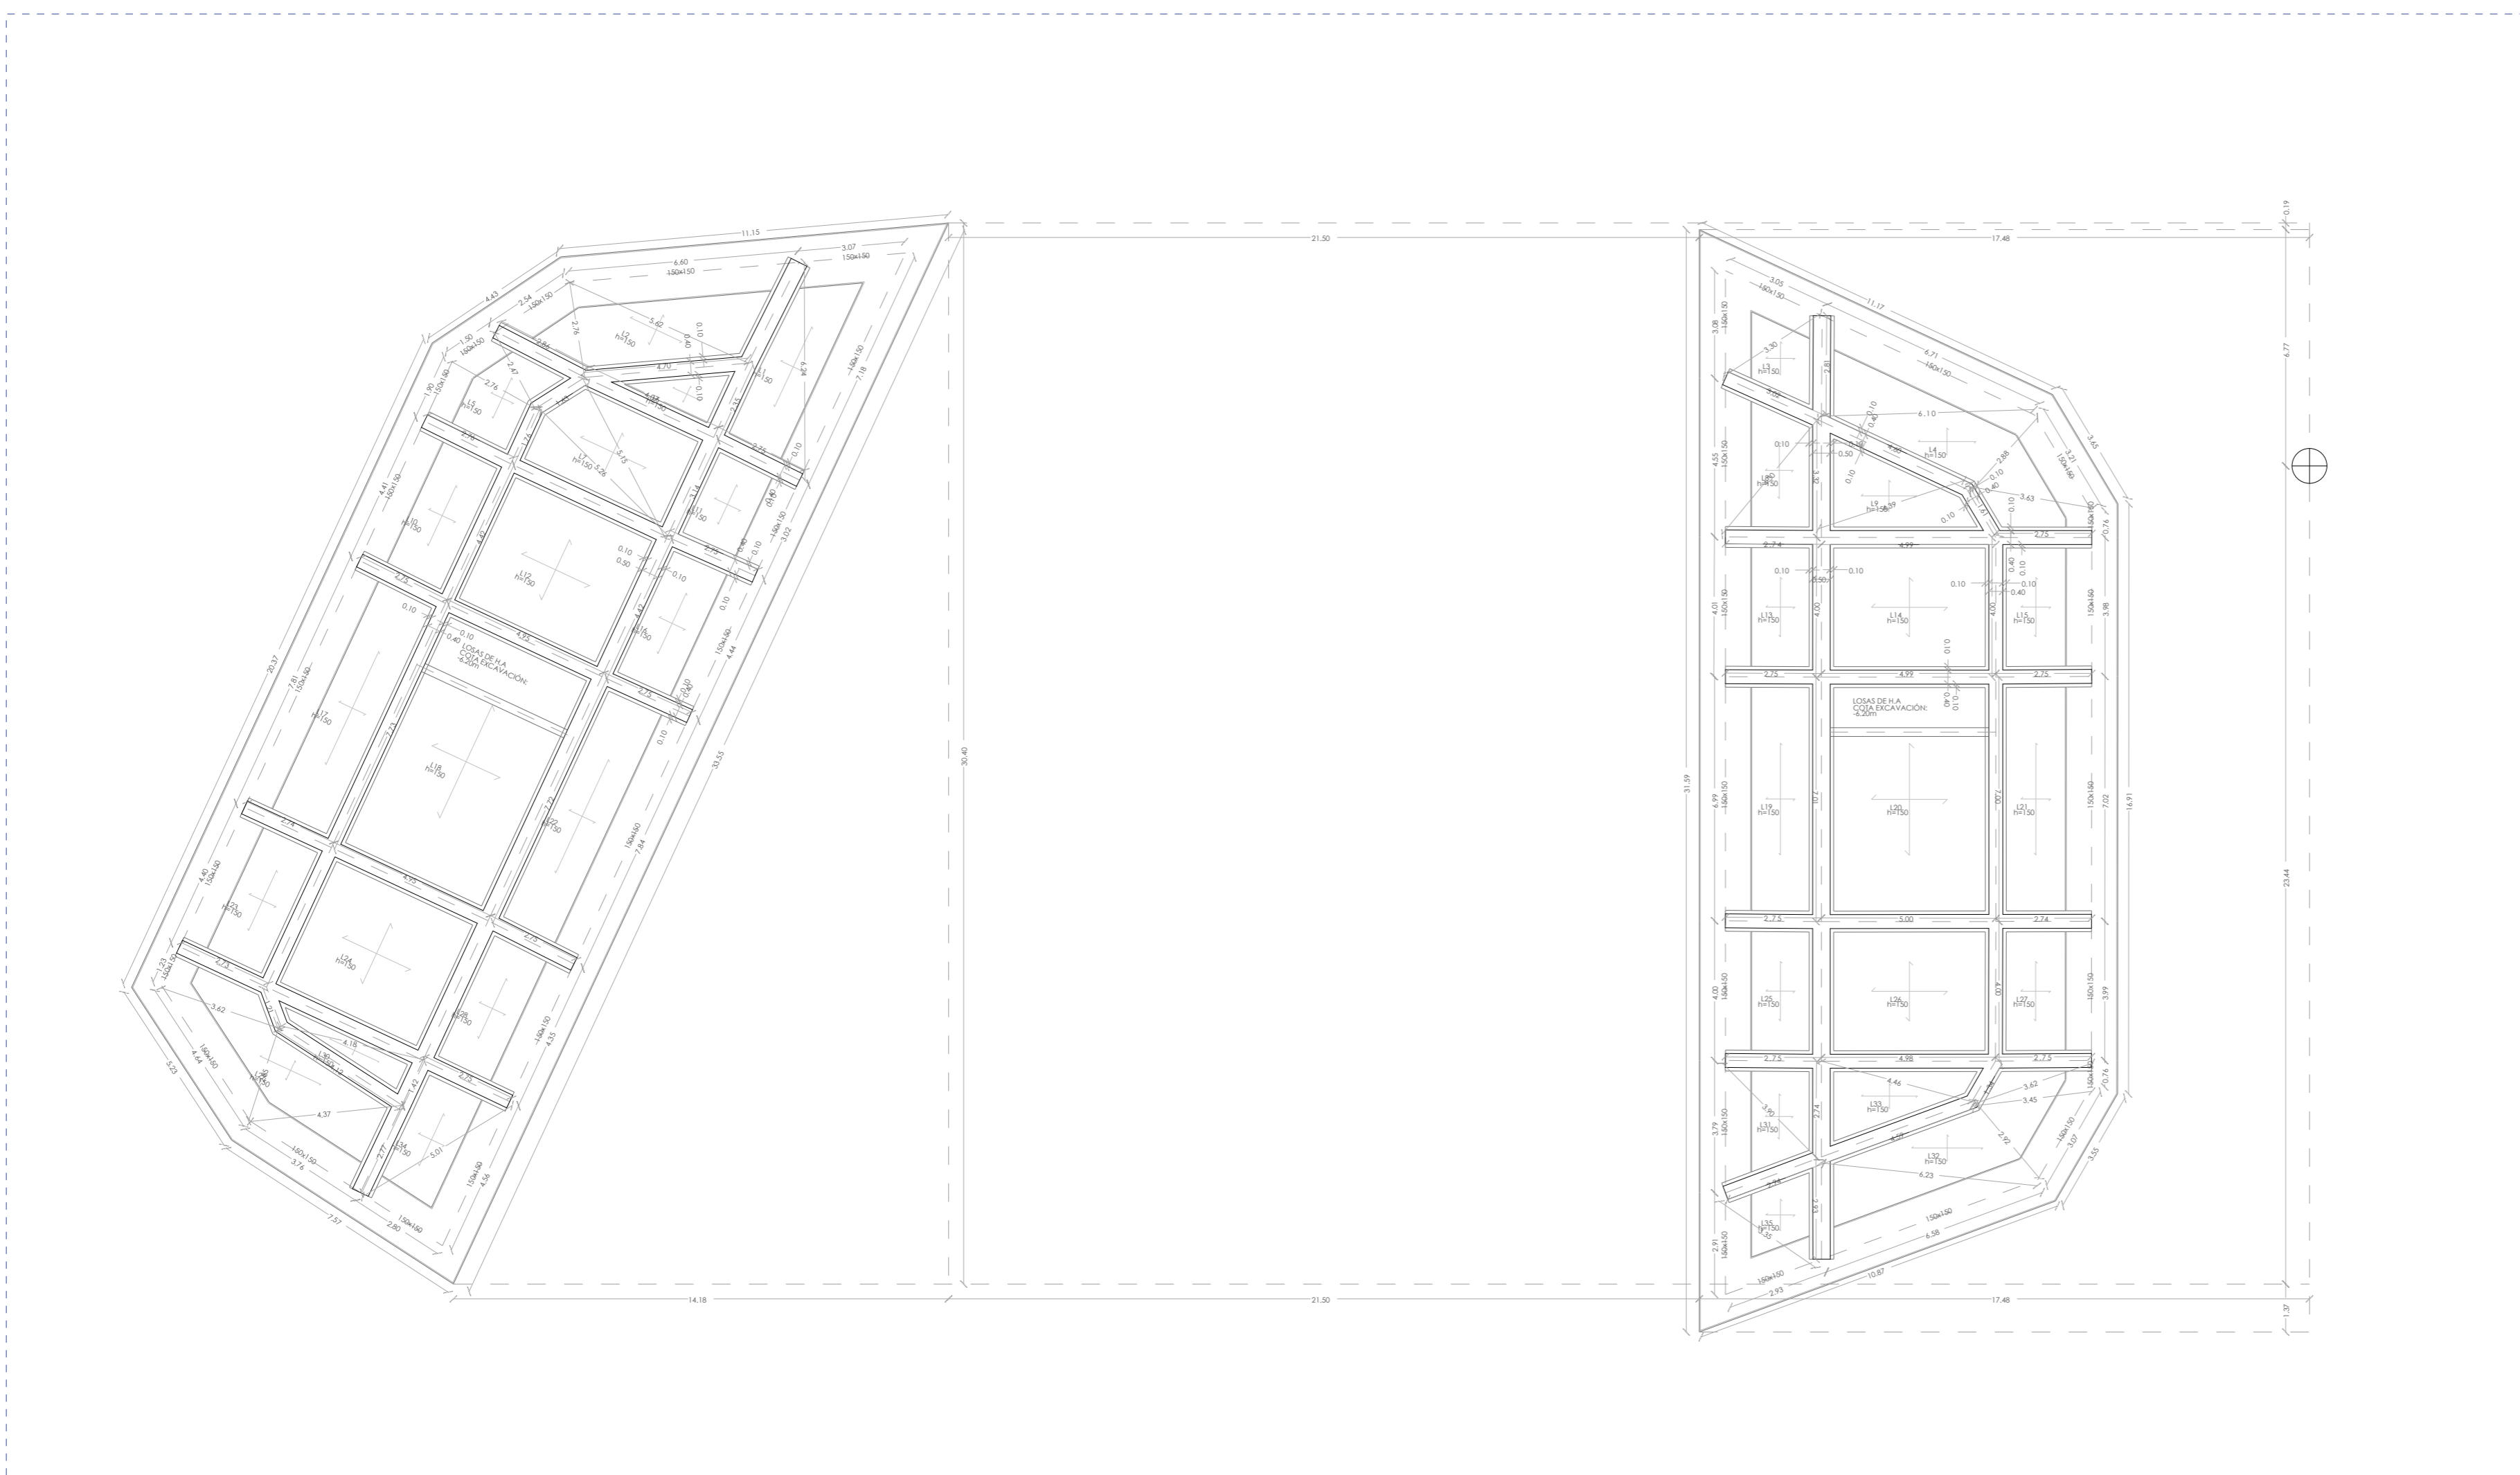

PLANTA REPLANTEO GENERAL | PLANTA REPLANTEO TORRES

PLANO DE REPLANTEO GENERAL E1.300

PLANO DE REPLANTEO TORRES -4.70m (BAJO RASANTE) E1.150