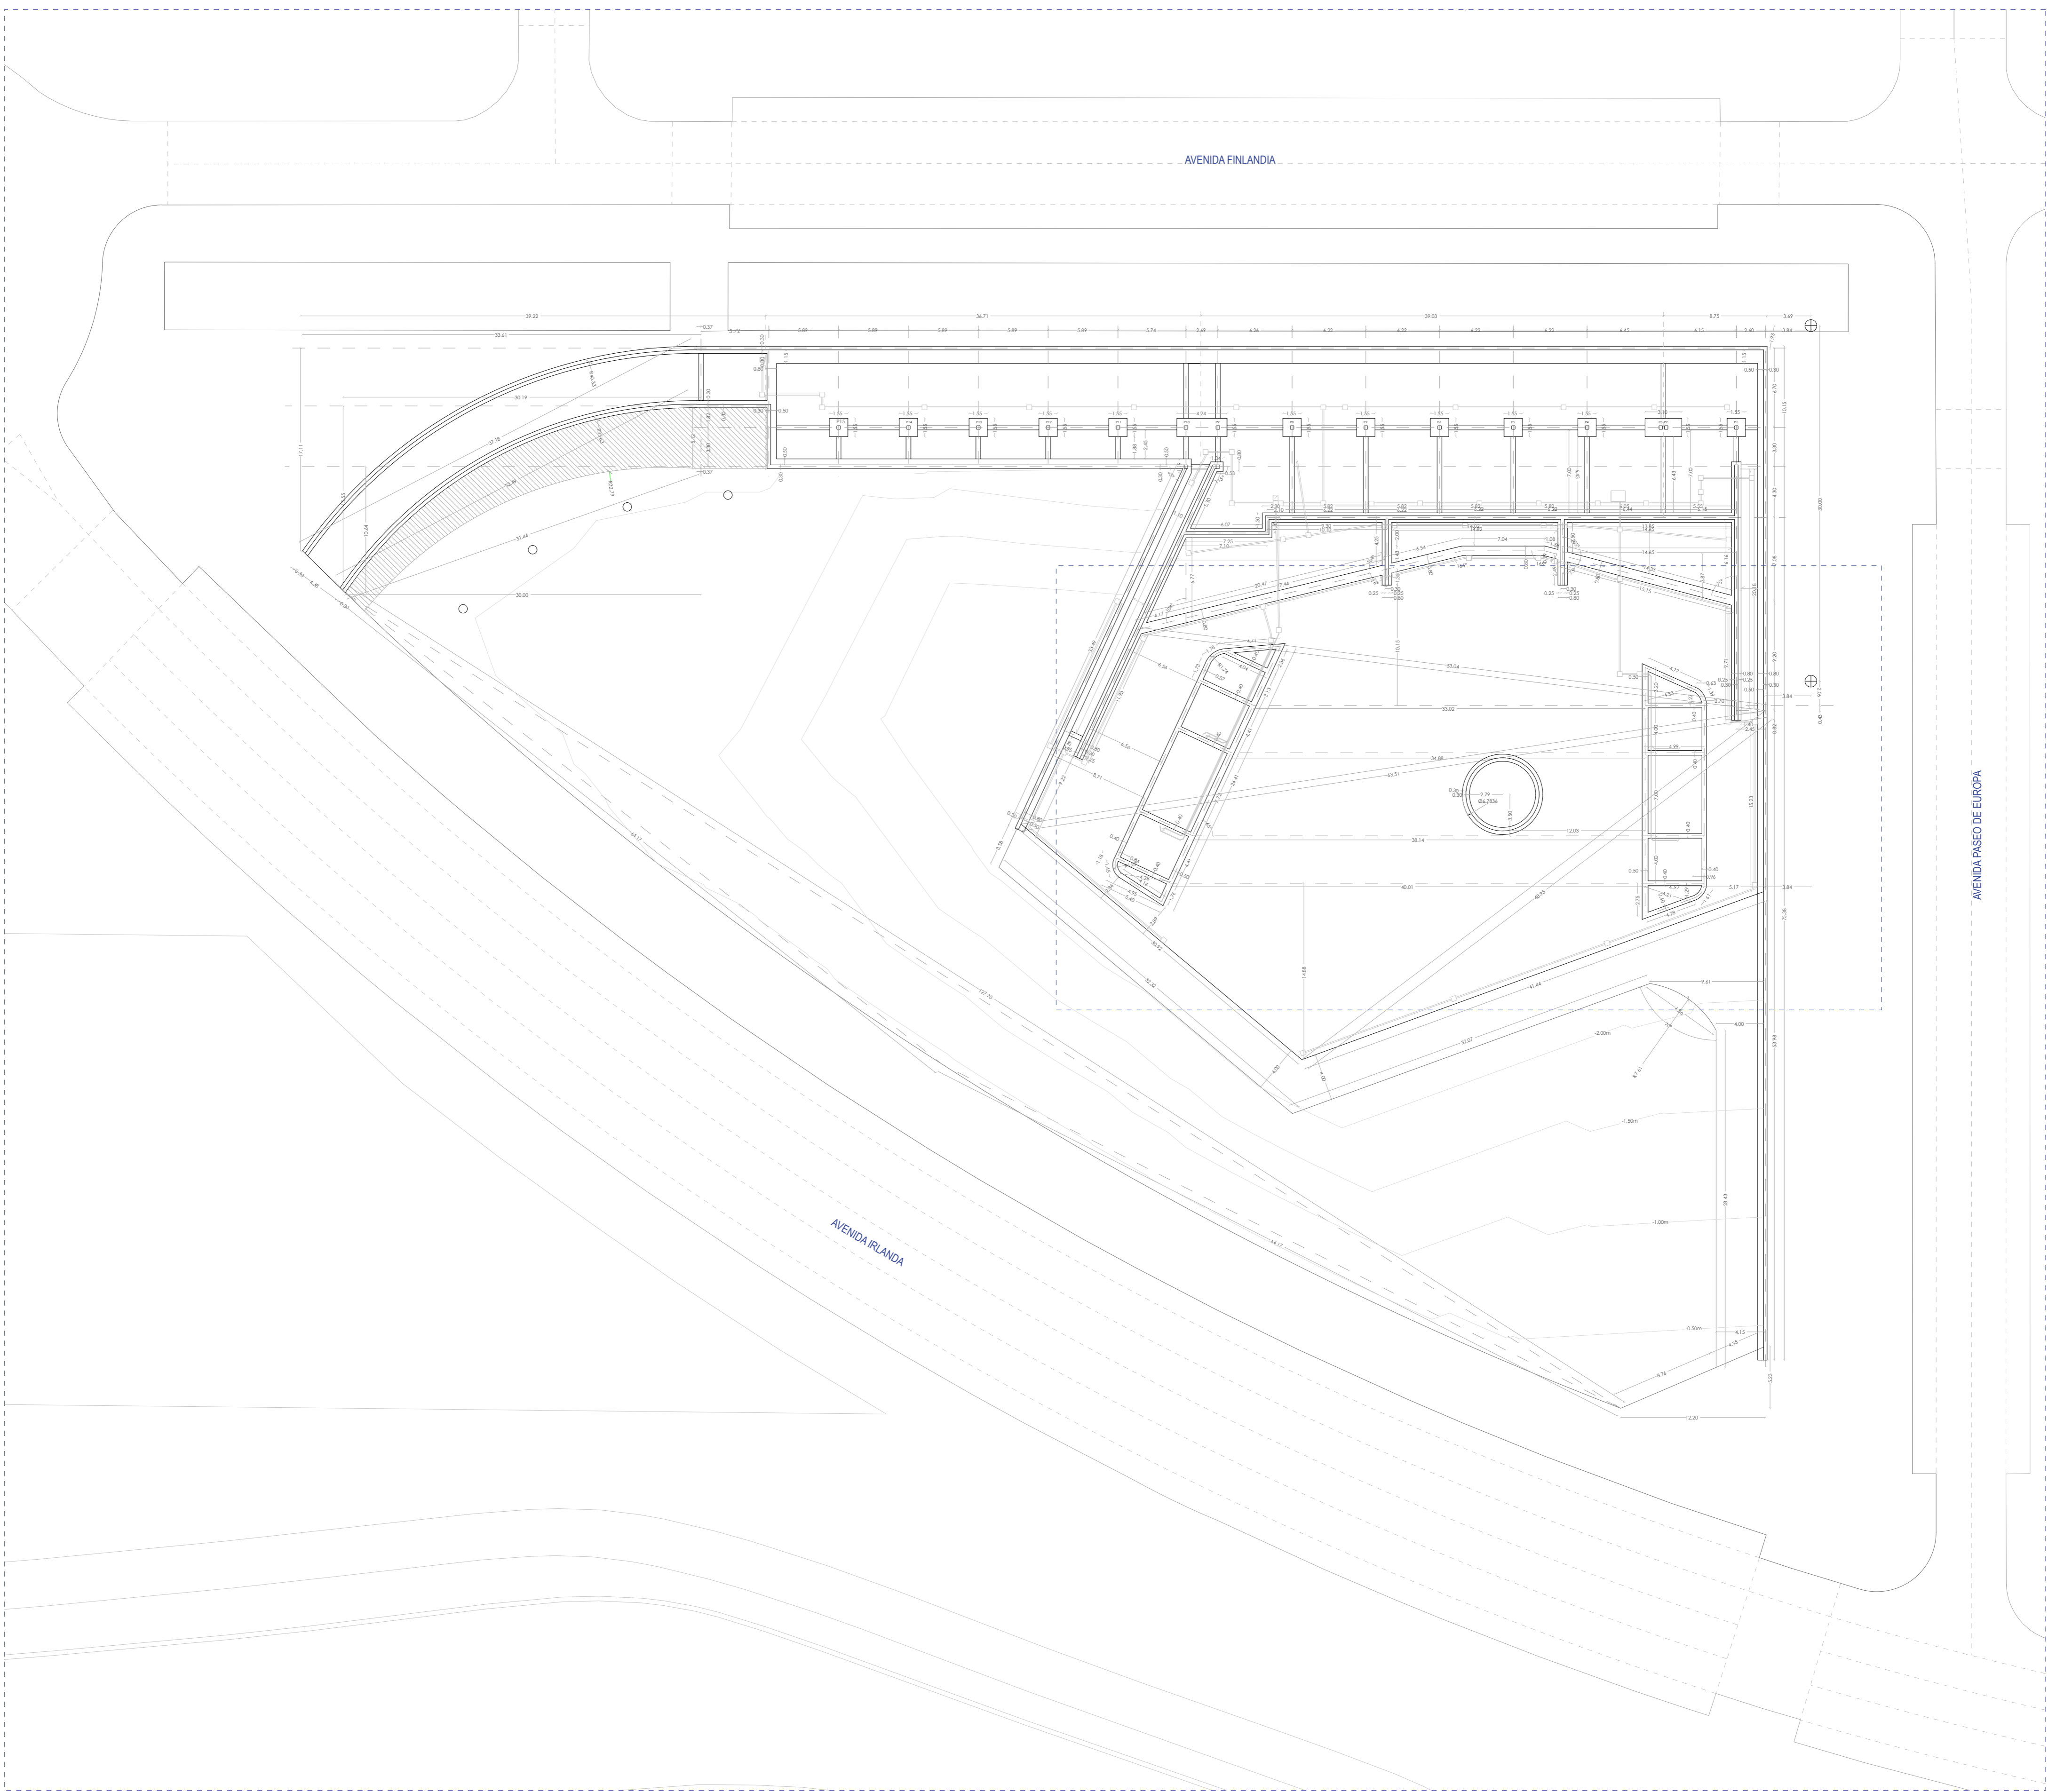

PLANTA REPLANTEO GENERAL | PLANTA REPLANTEO TORRES

PLANO DE REPLANTEO GENERAL E1.300

PLANO DE REPLANTEO TORRES -4.70m (BAJO RASANTE) E1.150