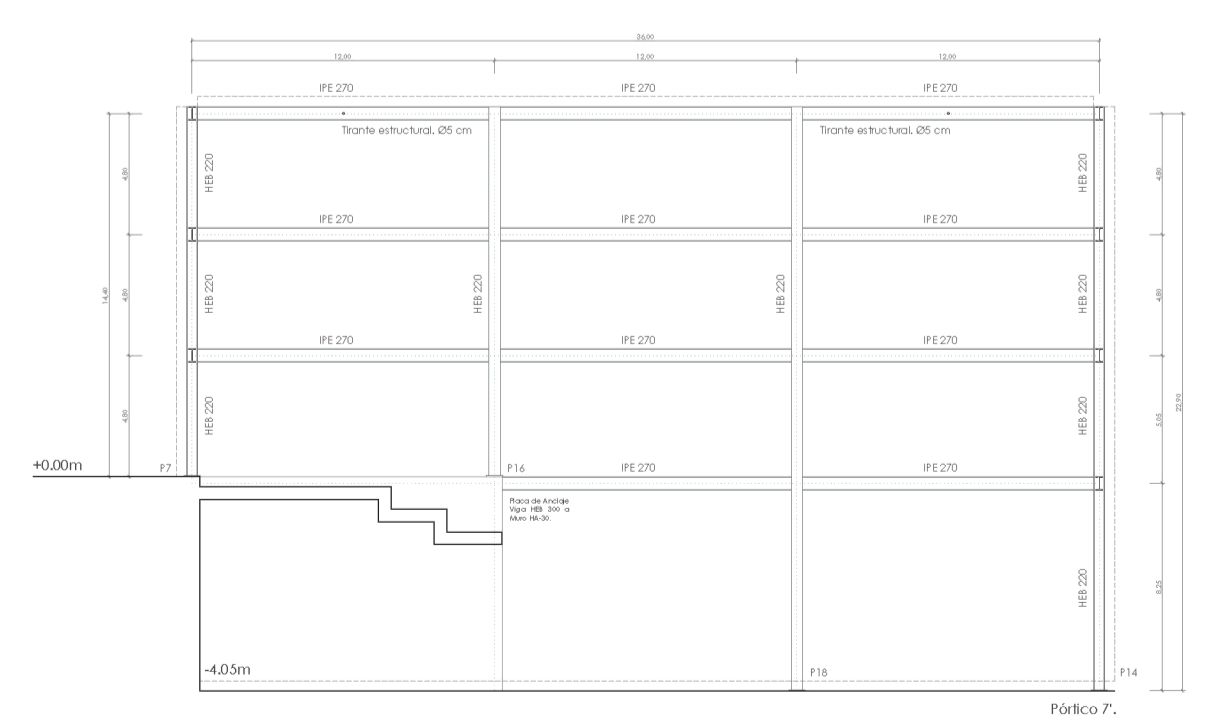

HABITANDO UN PAISAJE PROYECTADO

COMPLEJO EDIFICATORIO DE ESPACIOS COLABORATIVOS Y ALOJAMIENTOS TEMPORALES PARA INVESTIGADORES
DOMÍNGUEZ CABALLOS, MIGUEL DE LOS SANTOS

ESTRUCTURAS I

PROYECTO FINAL DE CARRERA
Master Habitante en Arquitectura E.T.S.A Sevilla
MA02 Curso 2022/2023