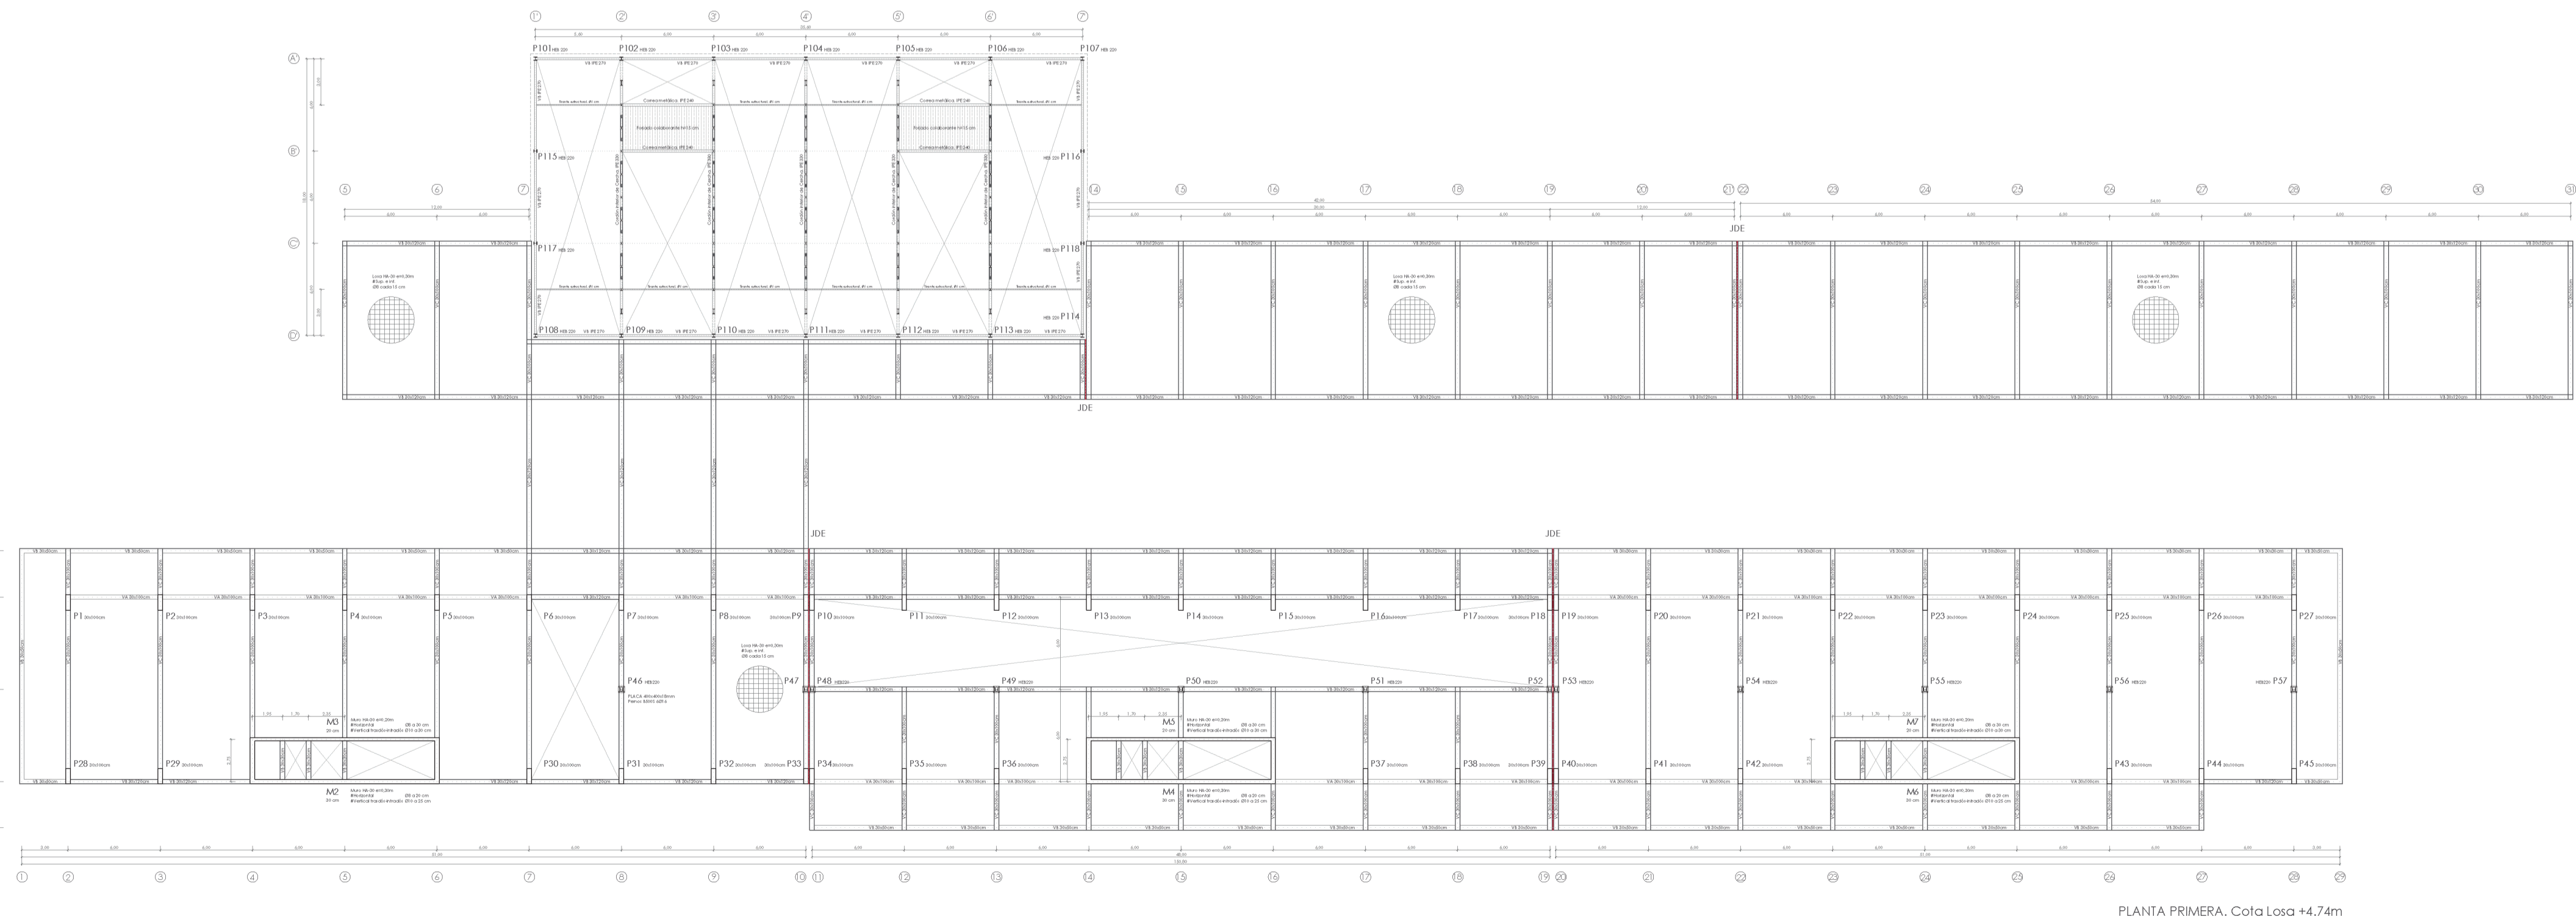

HABITANDO UN PAISAJE PROYECTADO

COMPLEJO EDIFICATORIO DE ESPACIOS COLABORATIVOS Y ALOJAMIENTOS TEMPORALES PARA INVESTIGADORES
DOMÍNGUEZ CABALLOS, MIGUEL DE LOS SANTOS

ESTRUCTURAS I

PROYECTO FINAL DE CARRERA
Master Habitante en Arquitectura E.T.S.A Sevilla
MA02 Curso 2022/2023