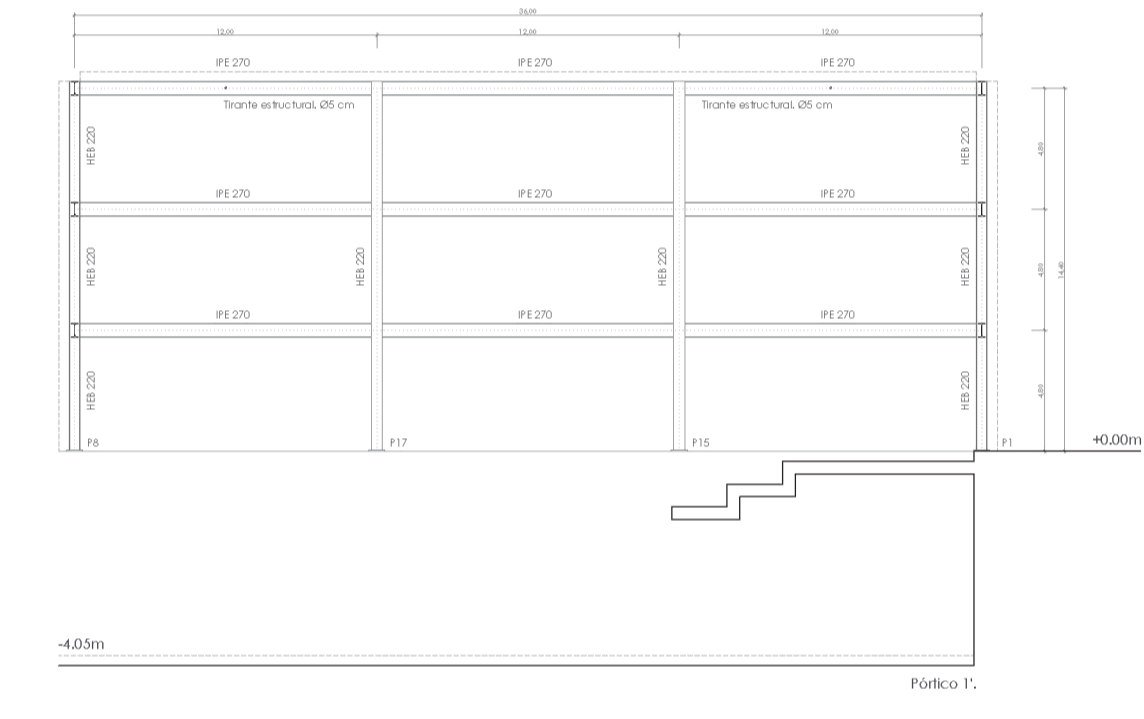

HABITANDO UN PAISAJE PROYECTADO

COMPLEJO EDIFICATORIO DE ESPACIOS COLABORATIVOS Y ALOJAMIENTOS TEMPORALES PARA INVESTIGADORES
DOMÍNGUEZ CABALLOS, MIGUEL DE LOS SANTOS

ESTRUCTURAS I

PROYECTO FINAL DE CARRERA
Master Habitante en Arquitectura E.T.S.A Sevilla
MA02 Curso 2022/2023