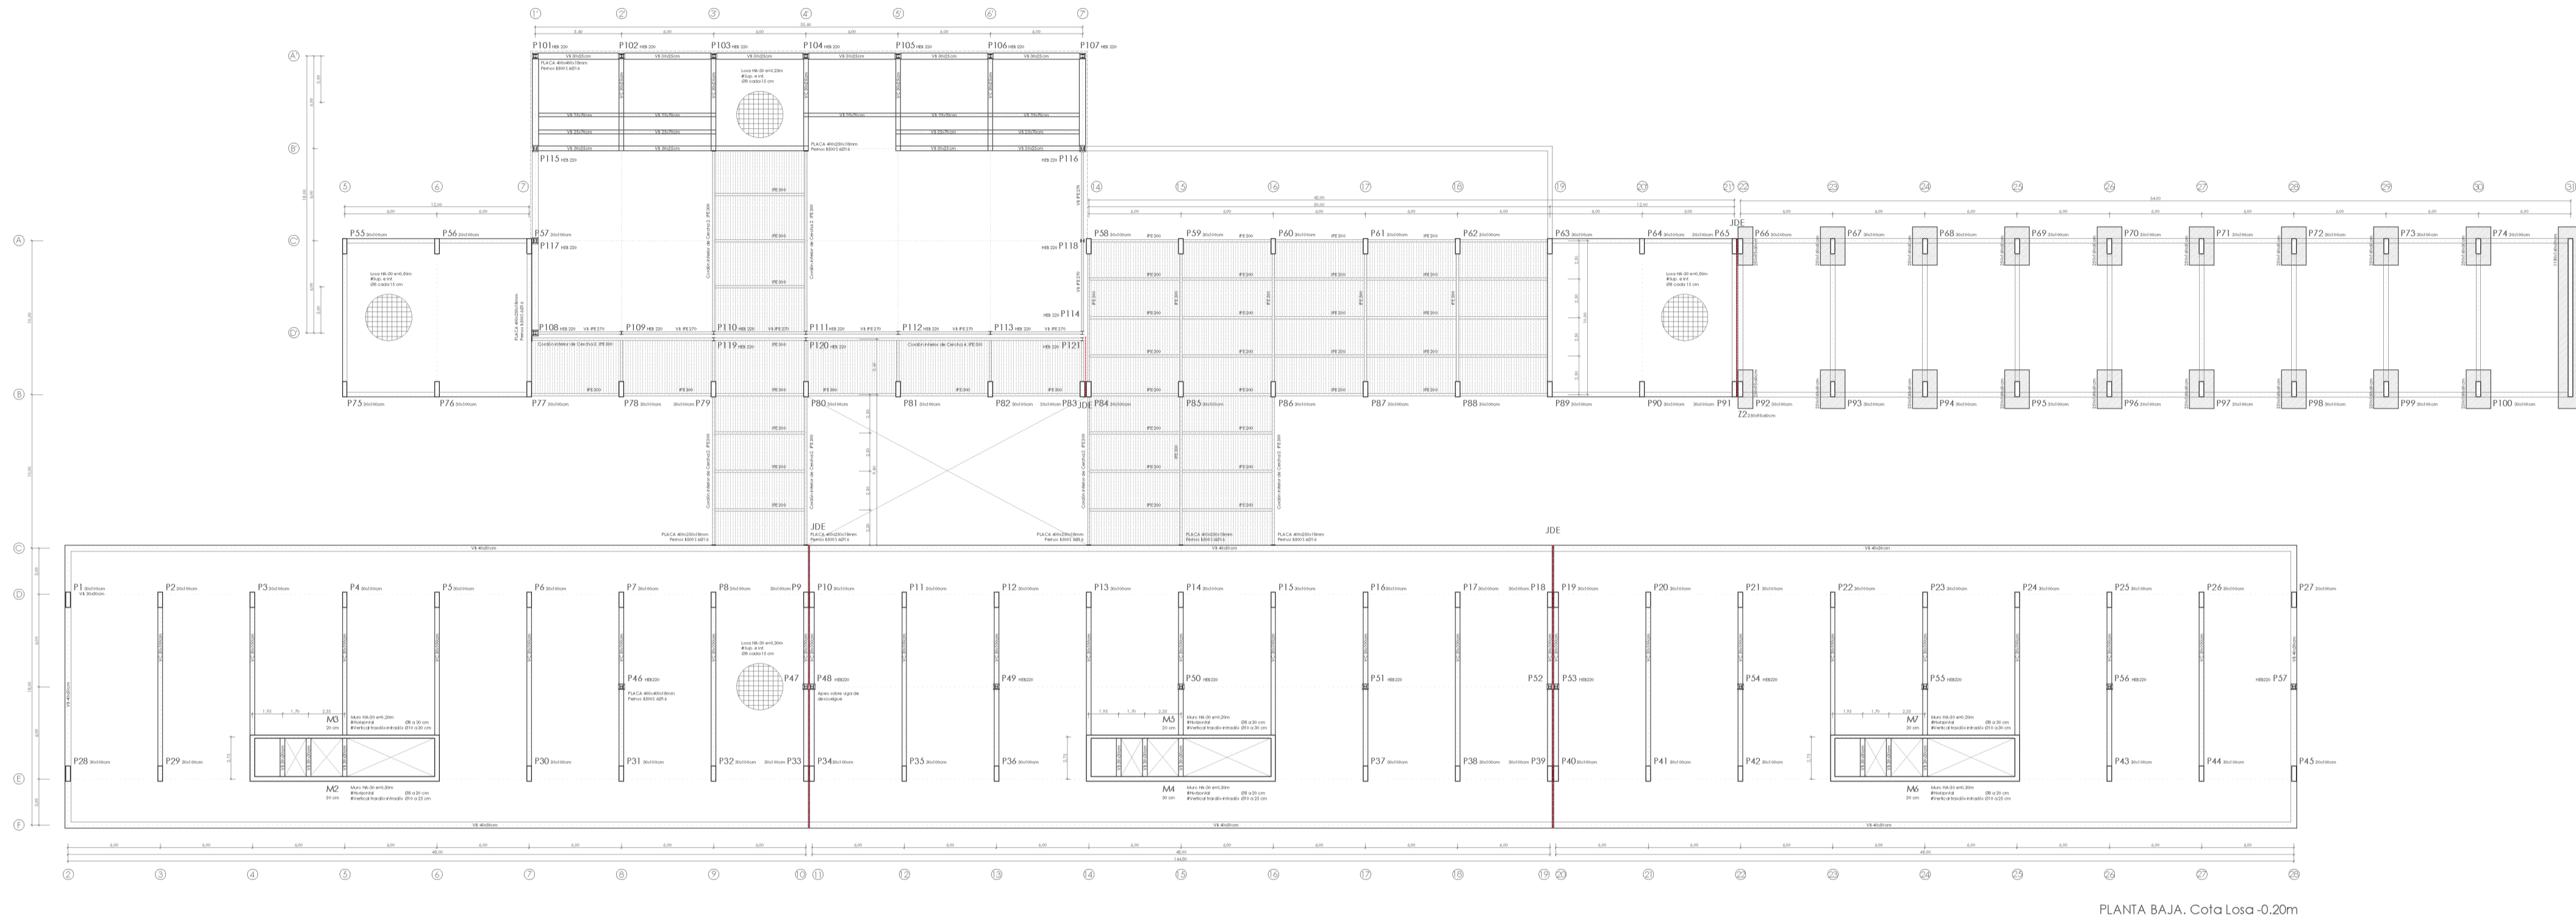

HABITANDO UN PAISAJE PROYECTADO

COMPLEJO EDIFICATORIO DE ESPACIOS COLABORATIVOS Y ALOJAMIENTOS TEMPORALES PARA INVESTIGADORES
DOMÍNGUEZ CABALLOS, MIGUEL DE LOS SANTOS

ESTRUCTURAS I

PROYECTO FINAL DE CARRERA
Master Habitante en Arquitectura E.T.S.A Sevilla
MA02 Curso 2022/2023