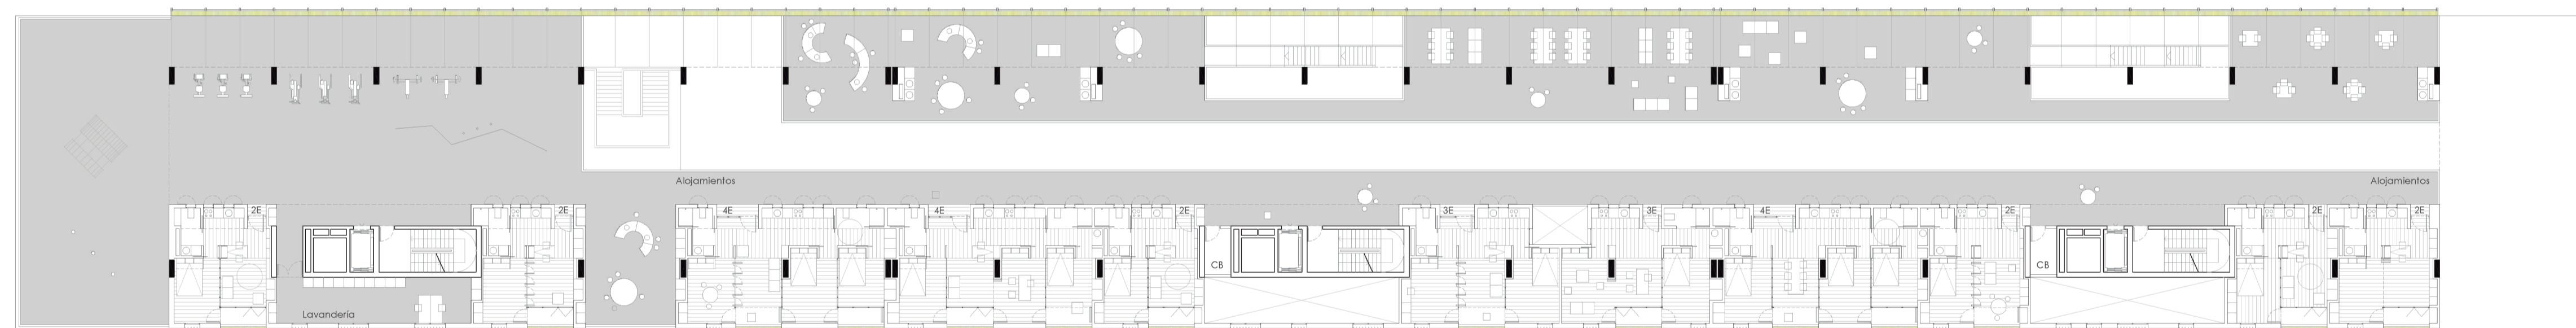

HABITANDO UN PAISAJE PROYECTADO

COMPLEJO EDIFICATORIO DE ESPACIOS COLABORATIVOS Y ALOJAMIENTOS TEMPORALES PARA INVESTIGADORES
DOMÍNGUEZ CABALLOS, MIGUEL DE LOS SANTOS

PLANTA SEGUNDA. +9.00m

PLANTA TERCERA. +12.35m

ALZADO OESTE.

PLANTAS, ALZADOS Y SECCIONES

PROYECTO FINAL DE CARRERA
Master Habilitante en Arquitectura ETSA Sevilla
MA02 Curso 2021/2022

0 1 5 10

20 m
Escala 1/250