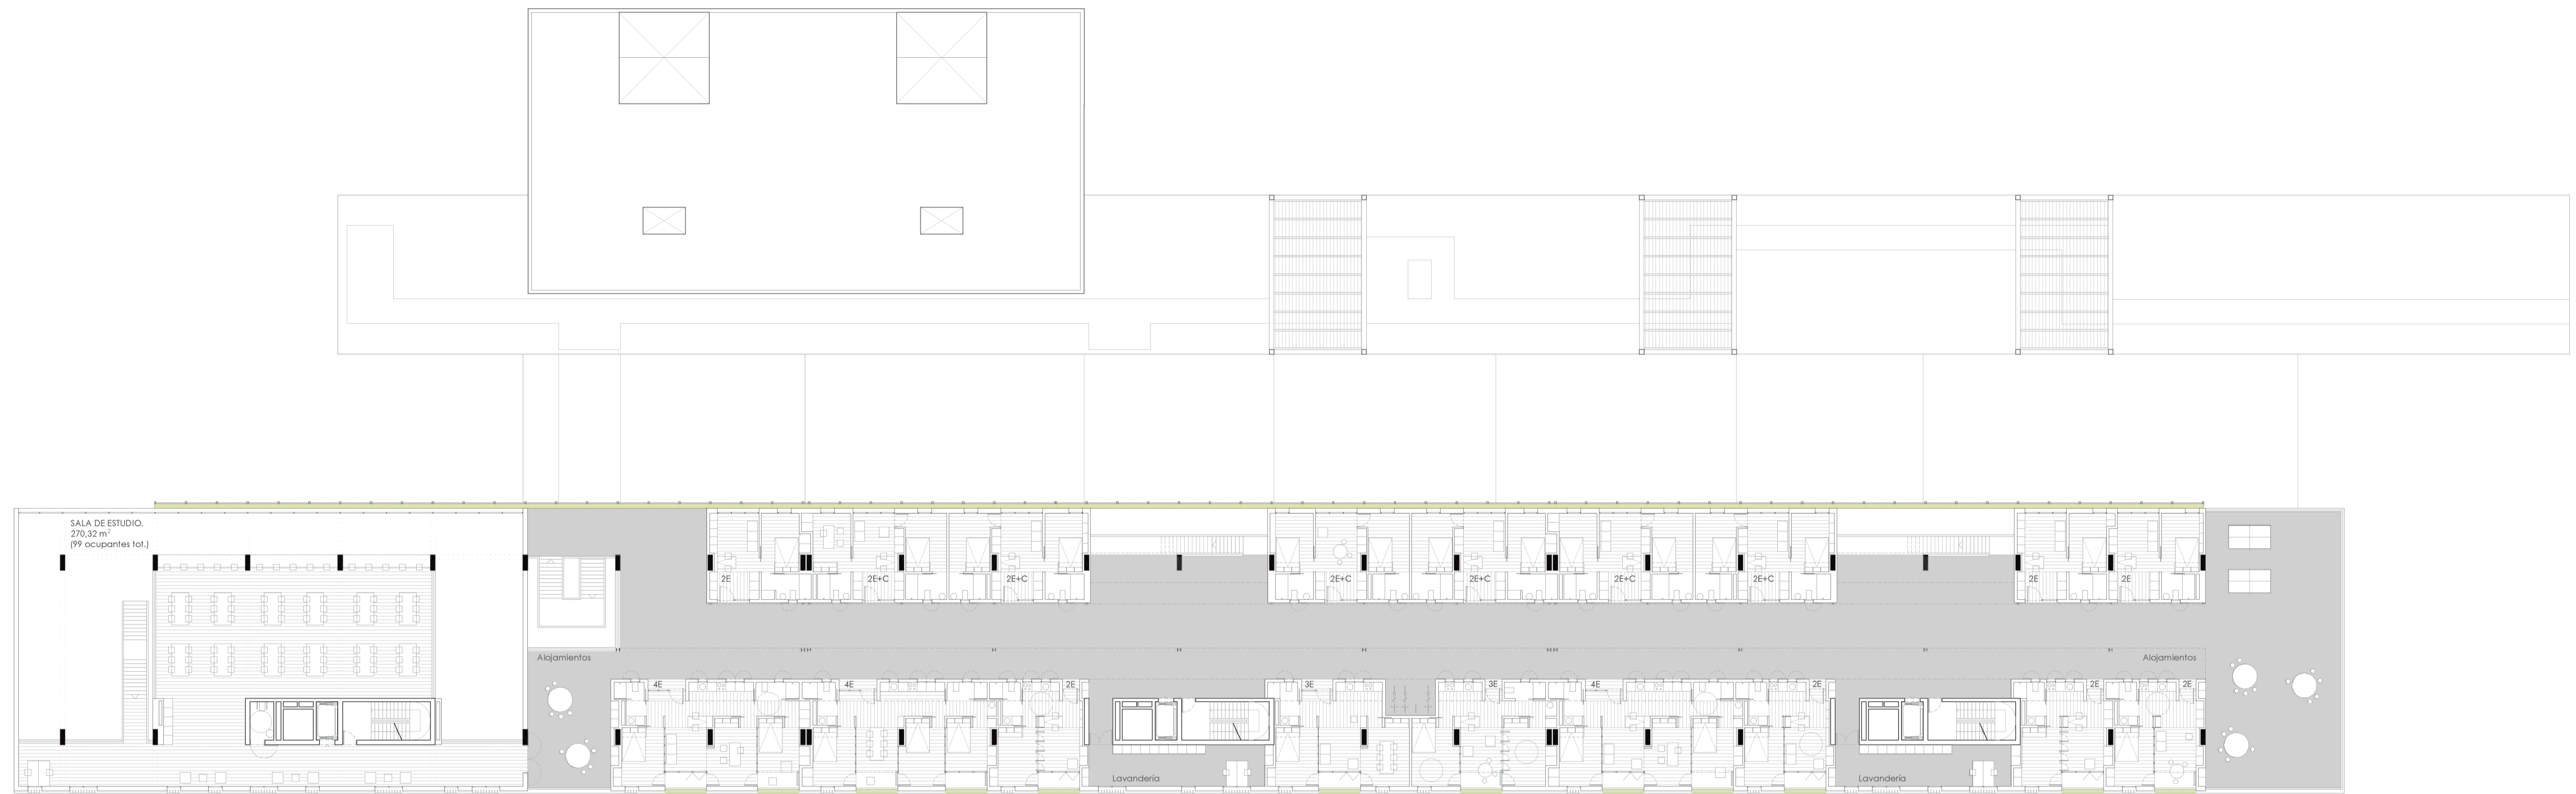

HABITANDO UN PAISAJE PROYECTADO

COMPLEJO EDIFICATORIO DE ESPACIOS COLABORATIVOS Y ALOJAMIENTOS TEMPORALES PARA INVESTIGADORES
DOMÍNGUEZ CABALLOS, MIGUEL DE LOS SANTOS

PLANTA SEGUNDA. +9.00m

PLANTA TERCERA. +12.35m

ALZADO OESTE.

PLANTAS, ALZADOS Y SECCIONES

PROYECTO FINAL DE CARRERA
Master Habilitante en Arquitectura ETSA Sevilla
MA02 Curso 2021/2022

0 1 5 10

20 m
Escala 1/250