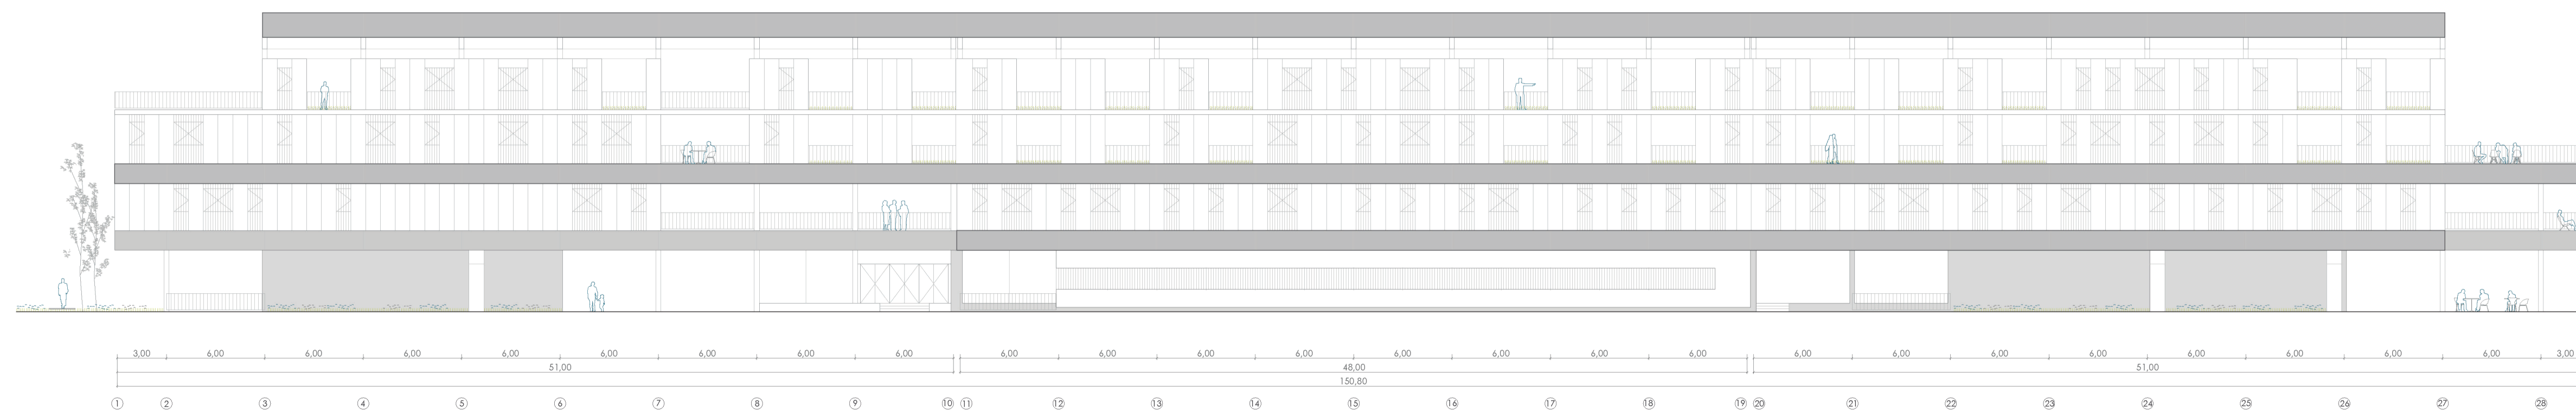

HABITANDO UN PAISAJE PROYECTADO

COMPLEJO EDIFICATORIO DE ESPACIOS COLABORATIVOS Y ALOJAMIENTOS TEMPORALES PARA INVESTIGADORES
DOMÍNGUEZ CABALLOS, MIGUEL DE LOS SANTOS

PLANTA SEGUNDA. +9.00m

PLANTA TERCERA. +12.35m

ALZADO OESTE.

PLANTAS, ALZADOS Y SECCIONES

PROYECTO FINAL DE CARRERA
Master Habilitante en Arquitectura ETSA Sevilla
MA02 Curso 2021/2022

0 1 5 10

20 m
Escala 1/250