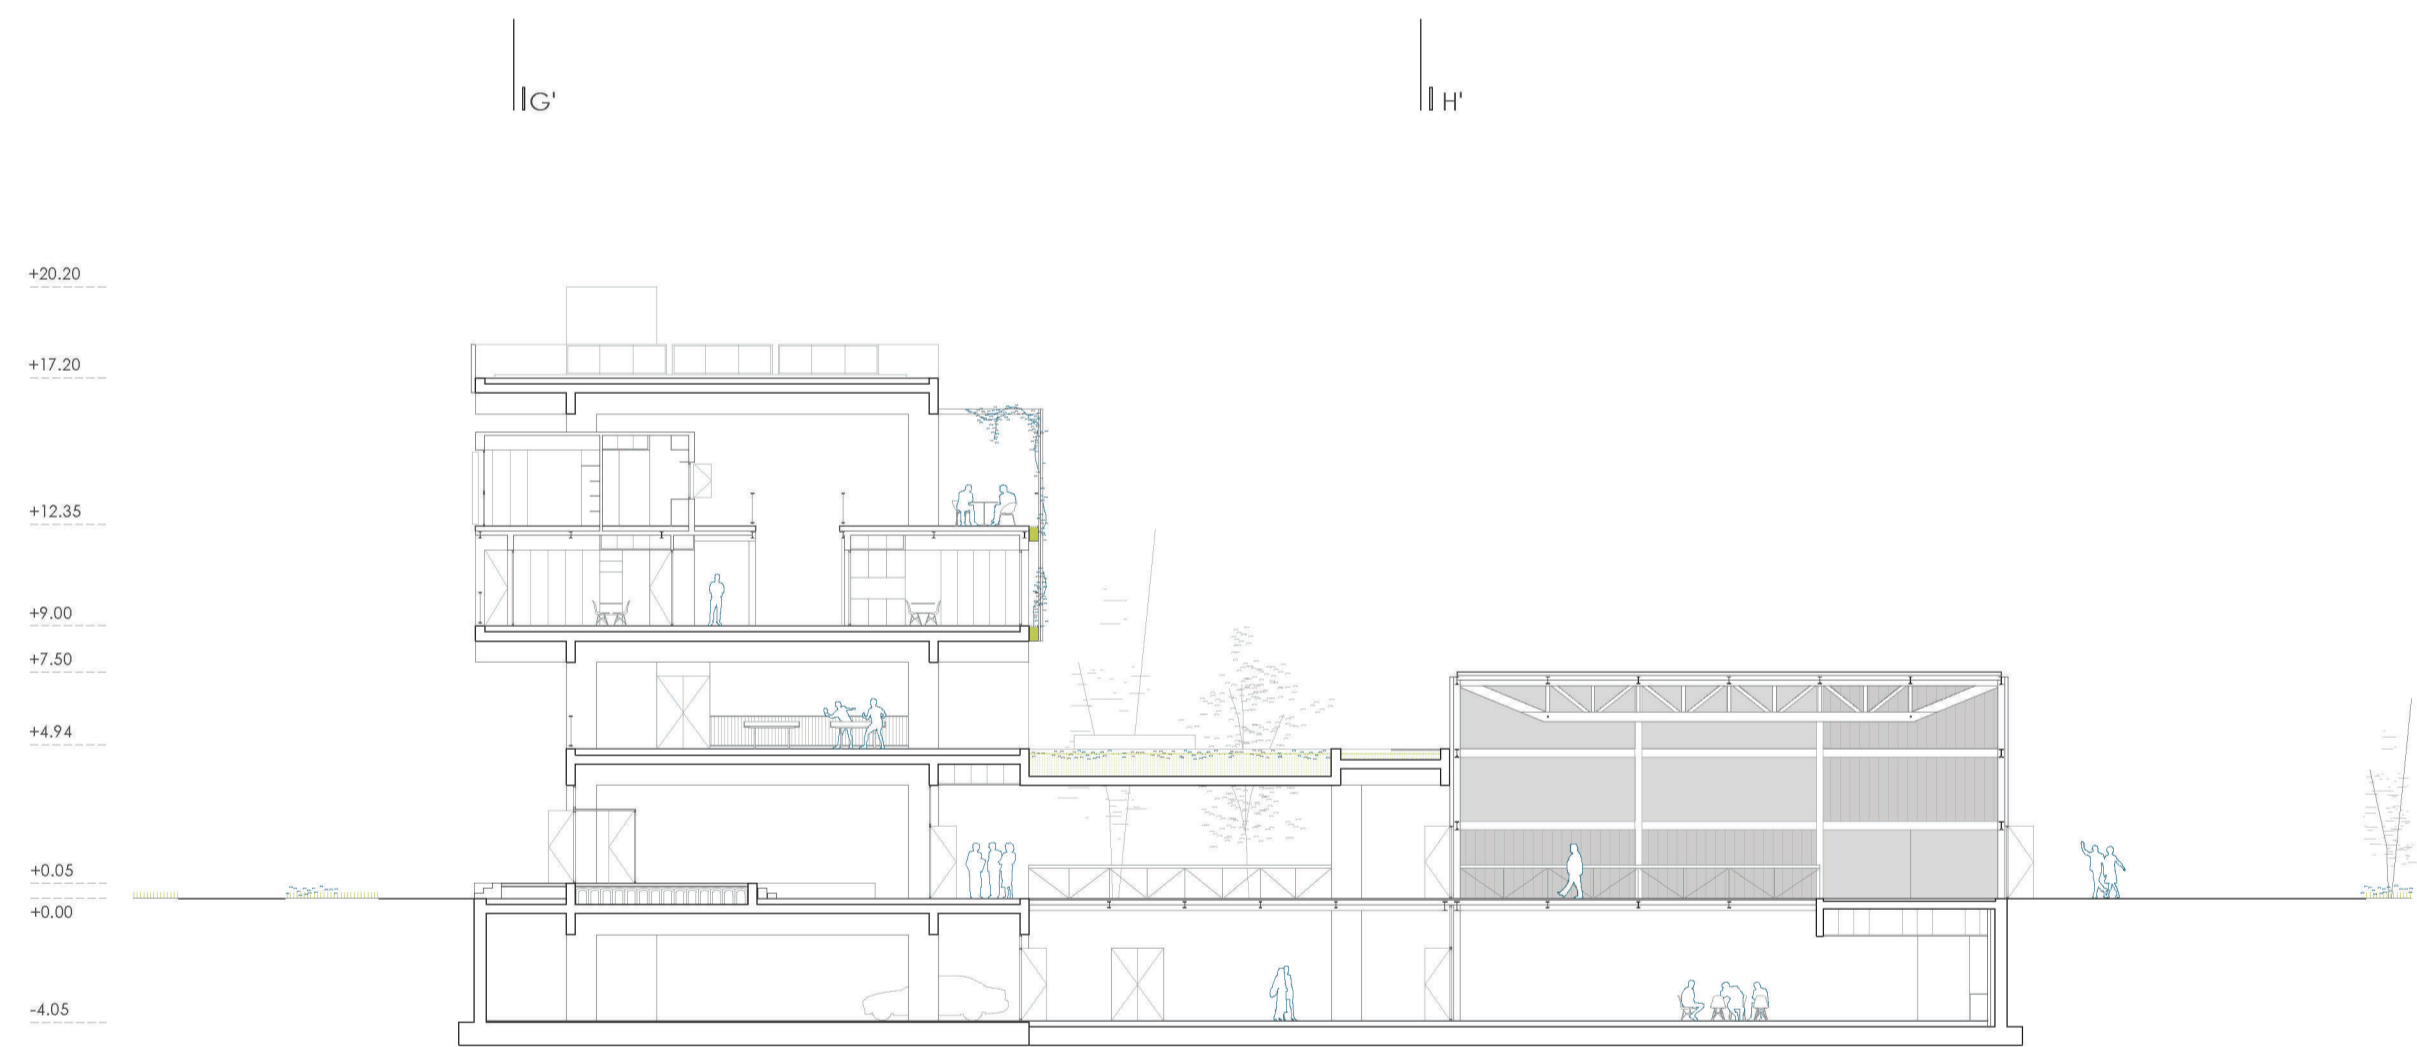

# HABITANDO UN PAISAJE PROYECTADO

COMPLEJO EDIFICATORIO DE ESPACIOS COLABORATIVOS Y ALOJAMIENTOS TEMPORALES PARA INVESTIGADORES  
DOMÍNGUEZ CABALLOS, MIGUEL DE LOS SANTOS

PLANTA PRIMERA. +4.94m

SECCIÓN TRANSVERSAL B-B'

SECCIÓN TRANSVERSAL D-D'

SECCIÓN TRANSVERSAL C-C'

SECCIÓN TRANSVERSAL E-E'

## PLANTAS, ALZADOS Y SECCIONES

PROYECTO FINAL DE CARRERA  
Master Habitante en Arquitectura E.T.S.A. Sevilla  
MA02 Curso 2021/2022

20 m  
Escala 1/250