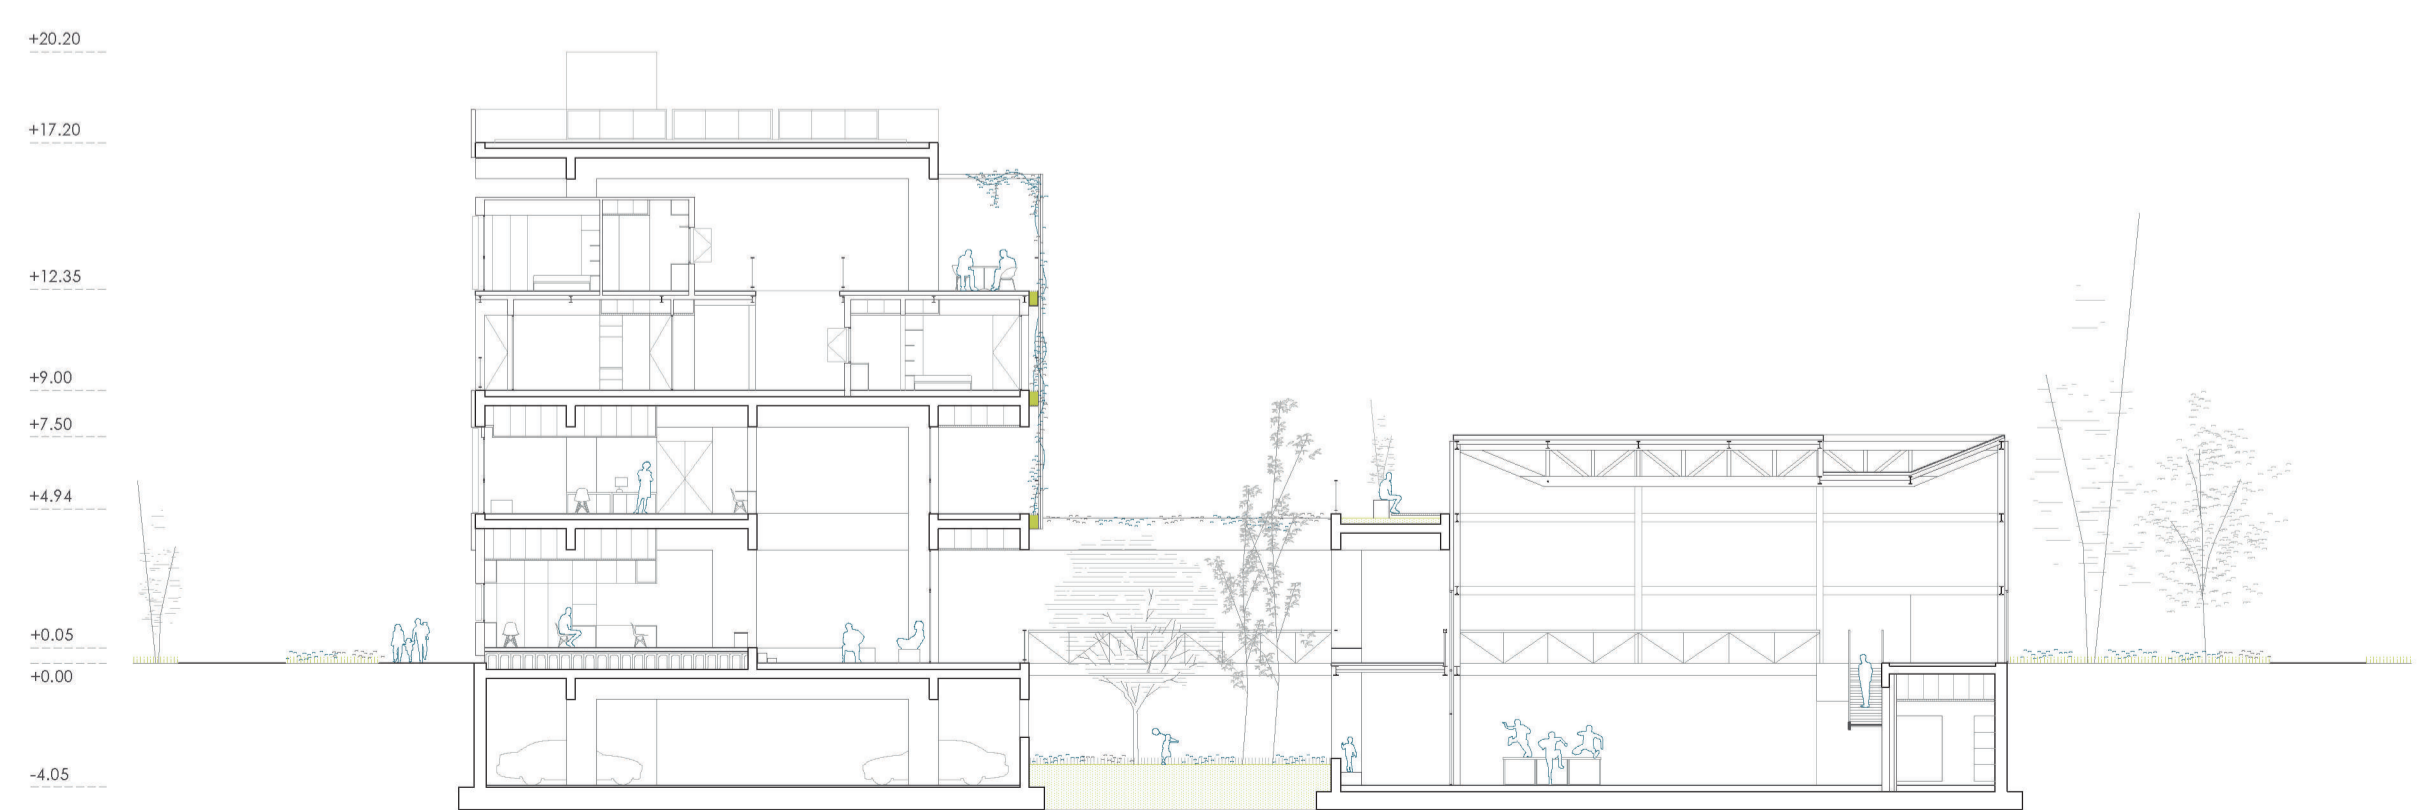

# HABITANDO UN PAISAJE PROYECTADO

COMPLEJO EDIFICATORIO DE ESPACIOS COLABORATIVOS Y ALOJAMIENTOS TEMPORALES PARA INVESTIGADORES  
DOMÍNGUEZ CABALLOS, MIGUEL DE LOS SANTOS

PLANTA PRIMERA. +4.94m

SECCIÓN TRANSVERSAL B-B'

SECCIÓN TRANSVERSAL D-D'

SECCIÓN TRANSVERSAL C-C'

SECCIÓN TRANSVERSAL E-E'

## PLANTAS, ALZADOS Y SECCIONES

PROYECTO FINAL DE CARRERA  
Master Habitante en Arquitectura E.T.S.A. Sevilla  
MA02 Curso 2021/2022

20 m  
Escala 1/250