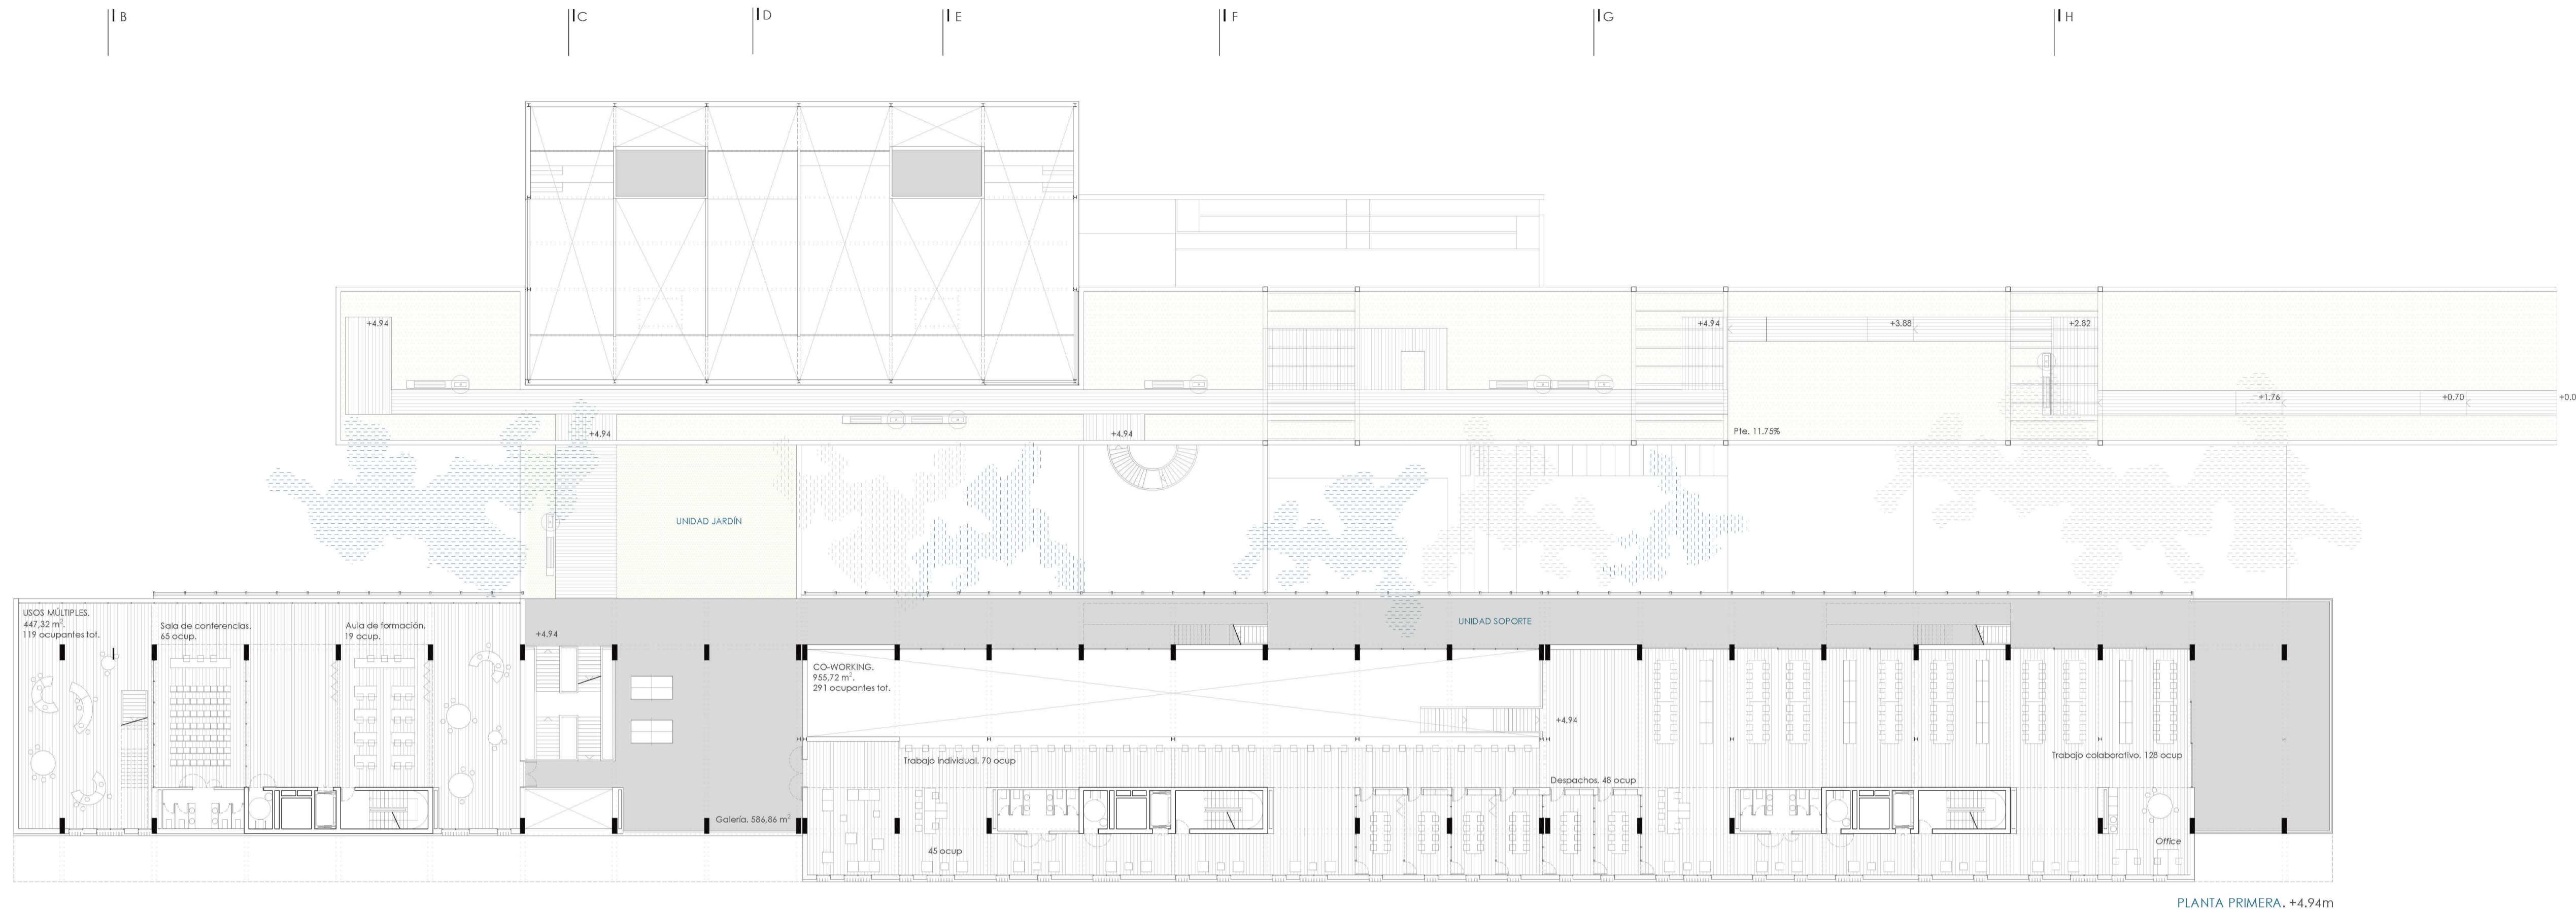

# HABITANDO UN PAISAJE PROYECTADO

COMPLEJO EDIFICATORIO DE ESPACIOS COLABORATIVOS Y ALOJAMIENTOS TEMPORALES PARA INVESTIGADORES  
DOMÍNGUEZ CABALLOS, MIGUEL DE LOS SANTOS

PLANTA PRIMERA. +4.94m

SECCIÓN TRANSVERSAL B-B'

SECCIÓN TRANSVERSAL D-D'

SECCIÓN TRANSVERSAL C-C'

SECCIÓN TRANSVERSAL E-E'

## PLANTAS, ALZADOS Y SECCIONES

PROYECTO FINAL DE CARRERA  
Master Habitante en Arquitectura E.T.S.A. Sevilla  
MA02 Curso 2021/2022

20 m  
Escala 1/250