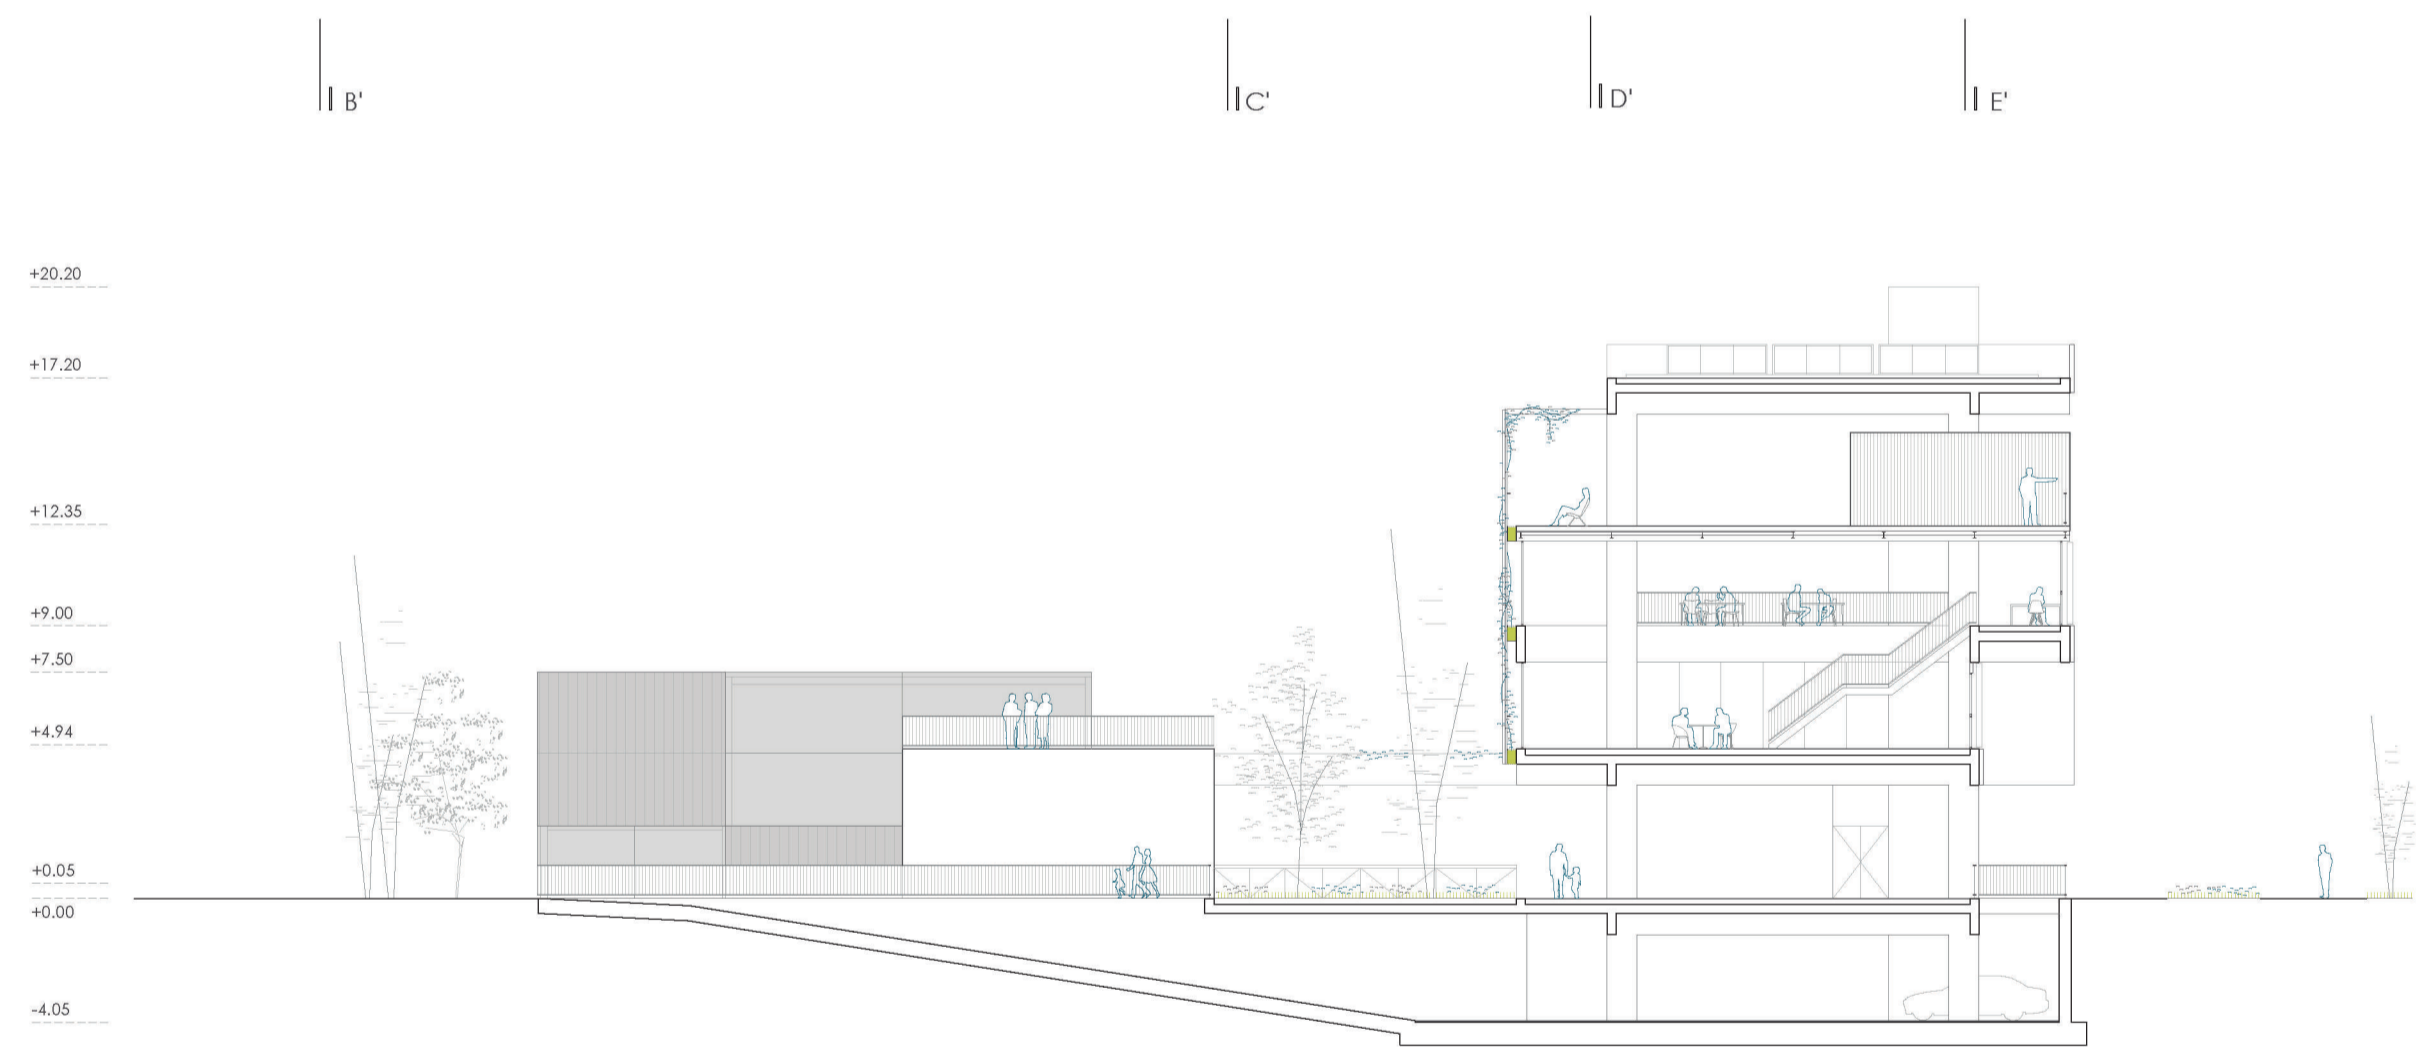

# HABITANDO UN PAISAJE PROYECTADO

COMPLEJO EDIFICATORIO DE ESPACIOS COLABORATIVOS Y ALOJAMIENTOS TEMPORALES PARA INVESTIGADORES  
DOMÍNGUEZ CABALLOS, MIGUEL DE LOS SANTOS

PLANTA PRIMERA. +4.94m

SECCIÓN TRANSVERSAL B-B'

SECCIÓN TRANSVERSAL D-D'

SECCIÓN TRANSVERSAL C-C'

SECCIÓN TRANSVERSAL E-E'

## PLANTAS, ALZADOS Y SECCIONES

PROYECTO FINAL DE CARRERA  
Master Habitante en Arquitectura E.T.S.A. Sevilla  
MA02 Curso 2021/2022

20 m  
Escala 1/250