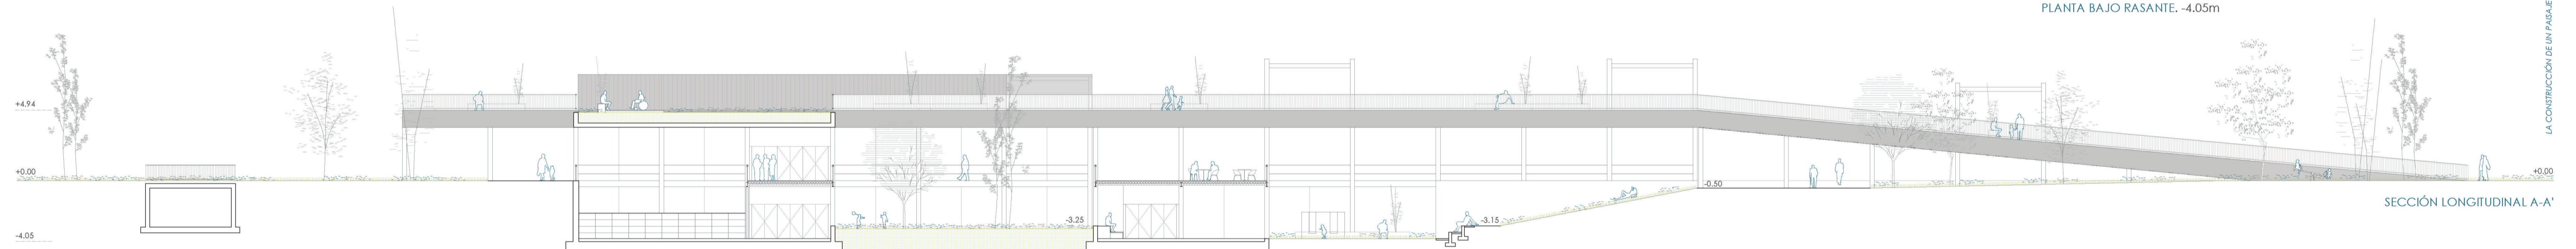

HABITANDO UN PAISAJE PROYECTADO

COMPLEJO EDIFICATORIO DE ESPACIOS COLABORATIVOS Y ALOJAMIENTOS TEMPORALES PARA INVESTIGADORES
DOMÍNGUEZ CABALLOS, MIGUEL DE LOS SANTOS

PLANTA BAJO RASANTE -4.05m

"La calle es, probablemente, la primera institución del hombre; un lugar de encuentro carente de cubierta." Louis Khan.

PROYECTO FINAL DE CARRERA
Master Habilitante en Arquitectura E.T.S.A Sevilla
MA02 Curso 2021/2022

PLANTA BAJA, +0.00m, +0.50m

20 m
Escala 1/250