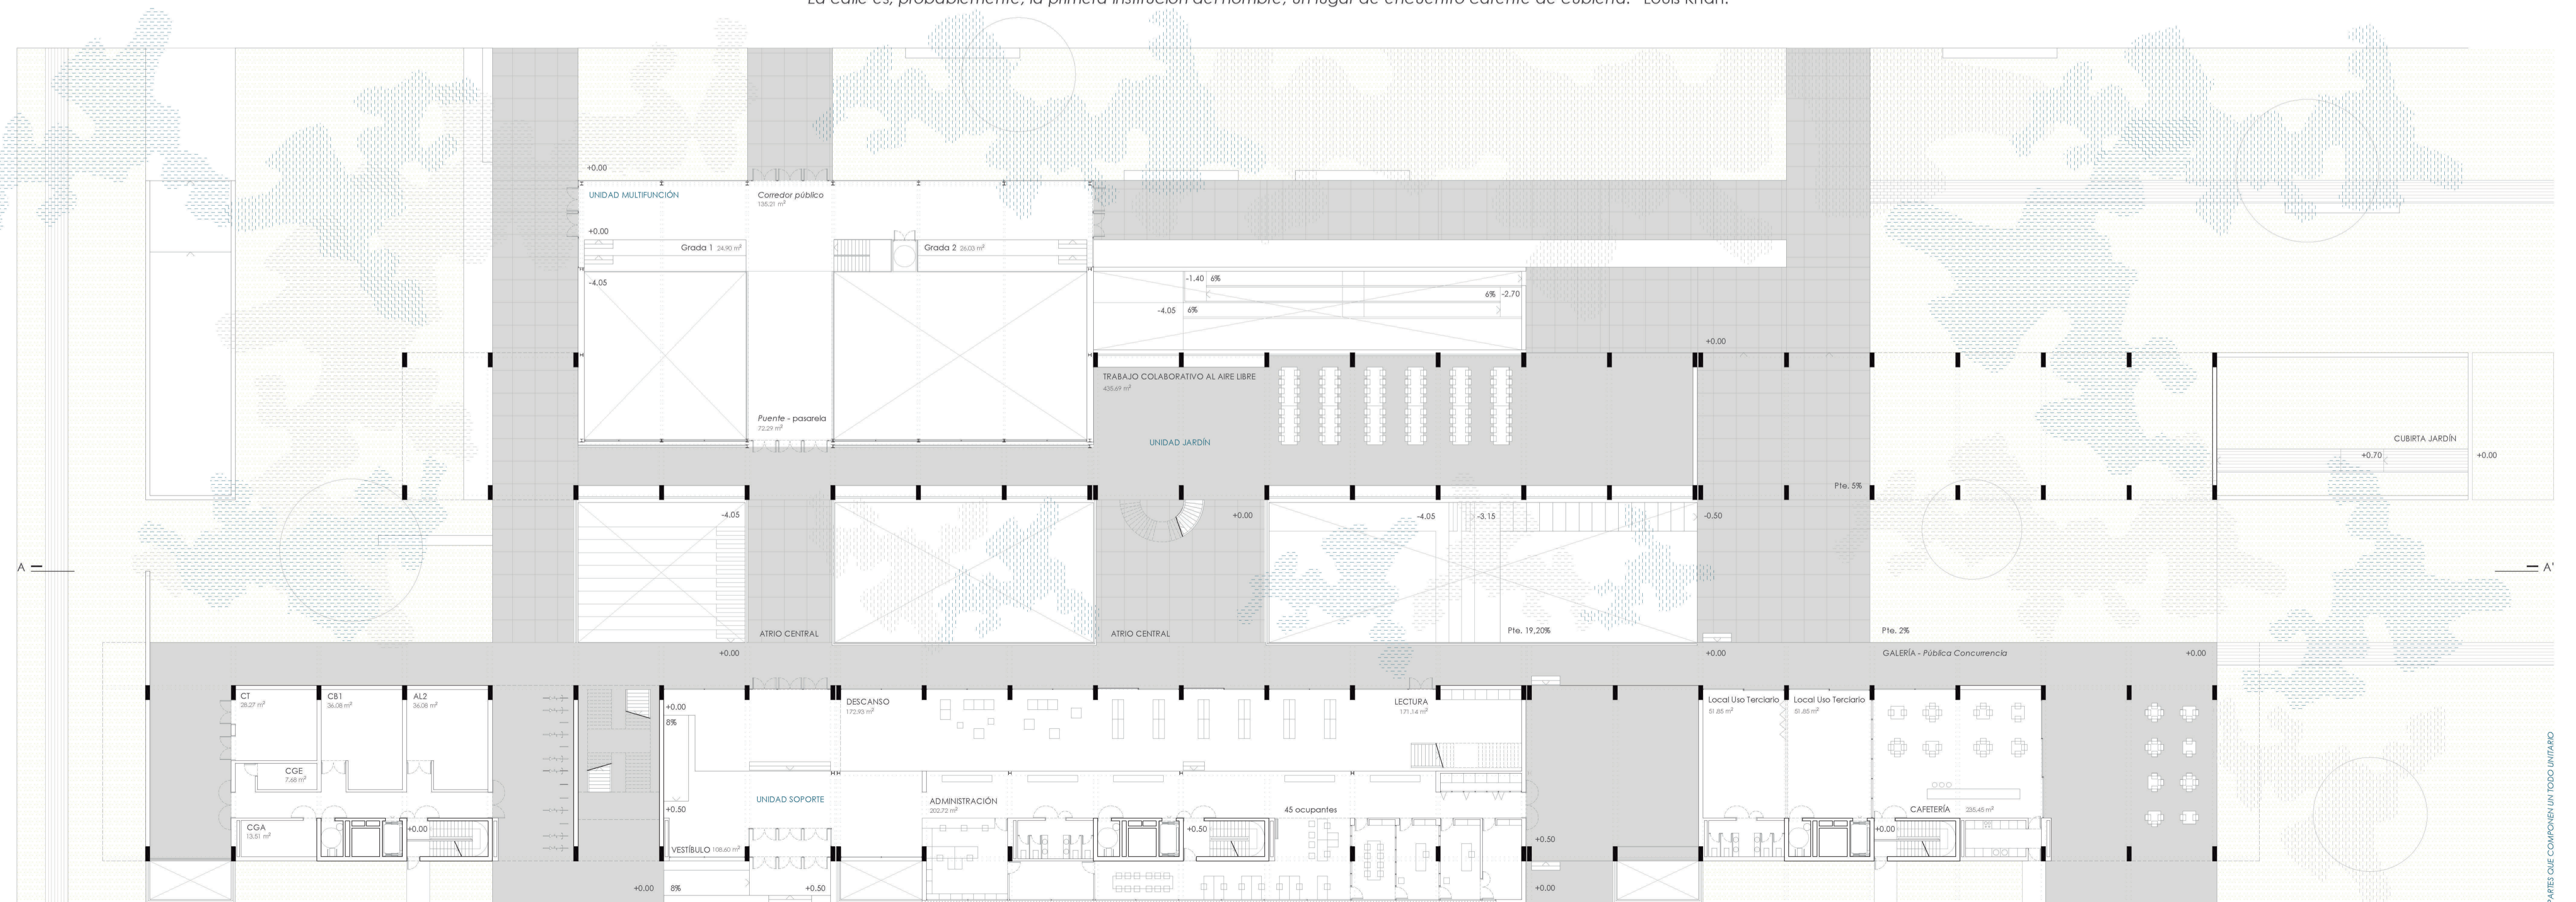

HABITANDO UN PAISAJE PROYECTADO

COMPLEJO EDIFICATORIO DE ESPACIOS COLABORATIVOS Y ALOJAMIENTOS TEMPORALES PARA INVESTIGADORES
DOMÍNGUEZ CABALLOS, MIGUEL DE LOS SANTOS

PLANTA BAJO RASANTE -4.05m

"La calle es, probablemente, la primera institución del hombre; un lugar de encuentro carente de cubierta." Louis Khan.

PROYECTO FINAL DE CARRERA
Master Habilitante en Arquitectura E.T.S.A Sevilla
MA02 Curso 2021/2022

PLANTA BAJA, +0.00m, +0.50m

20 m
Escala 1/250