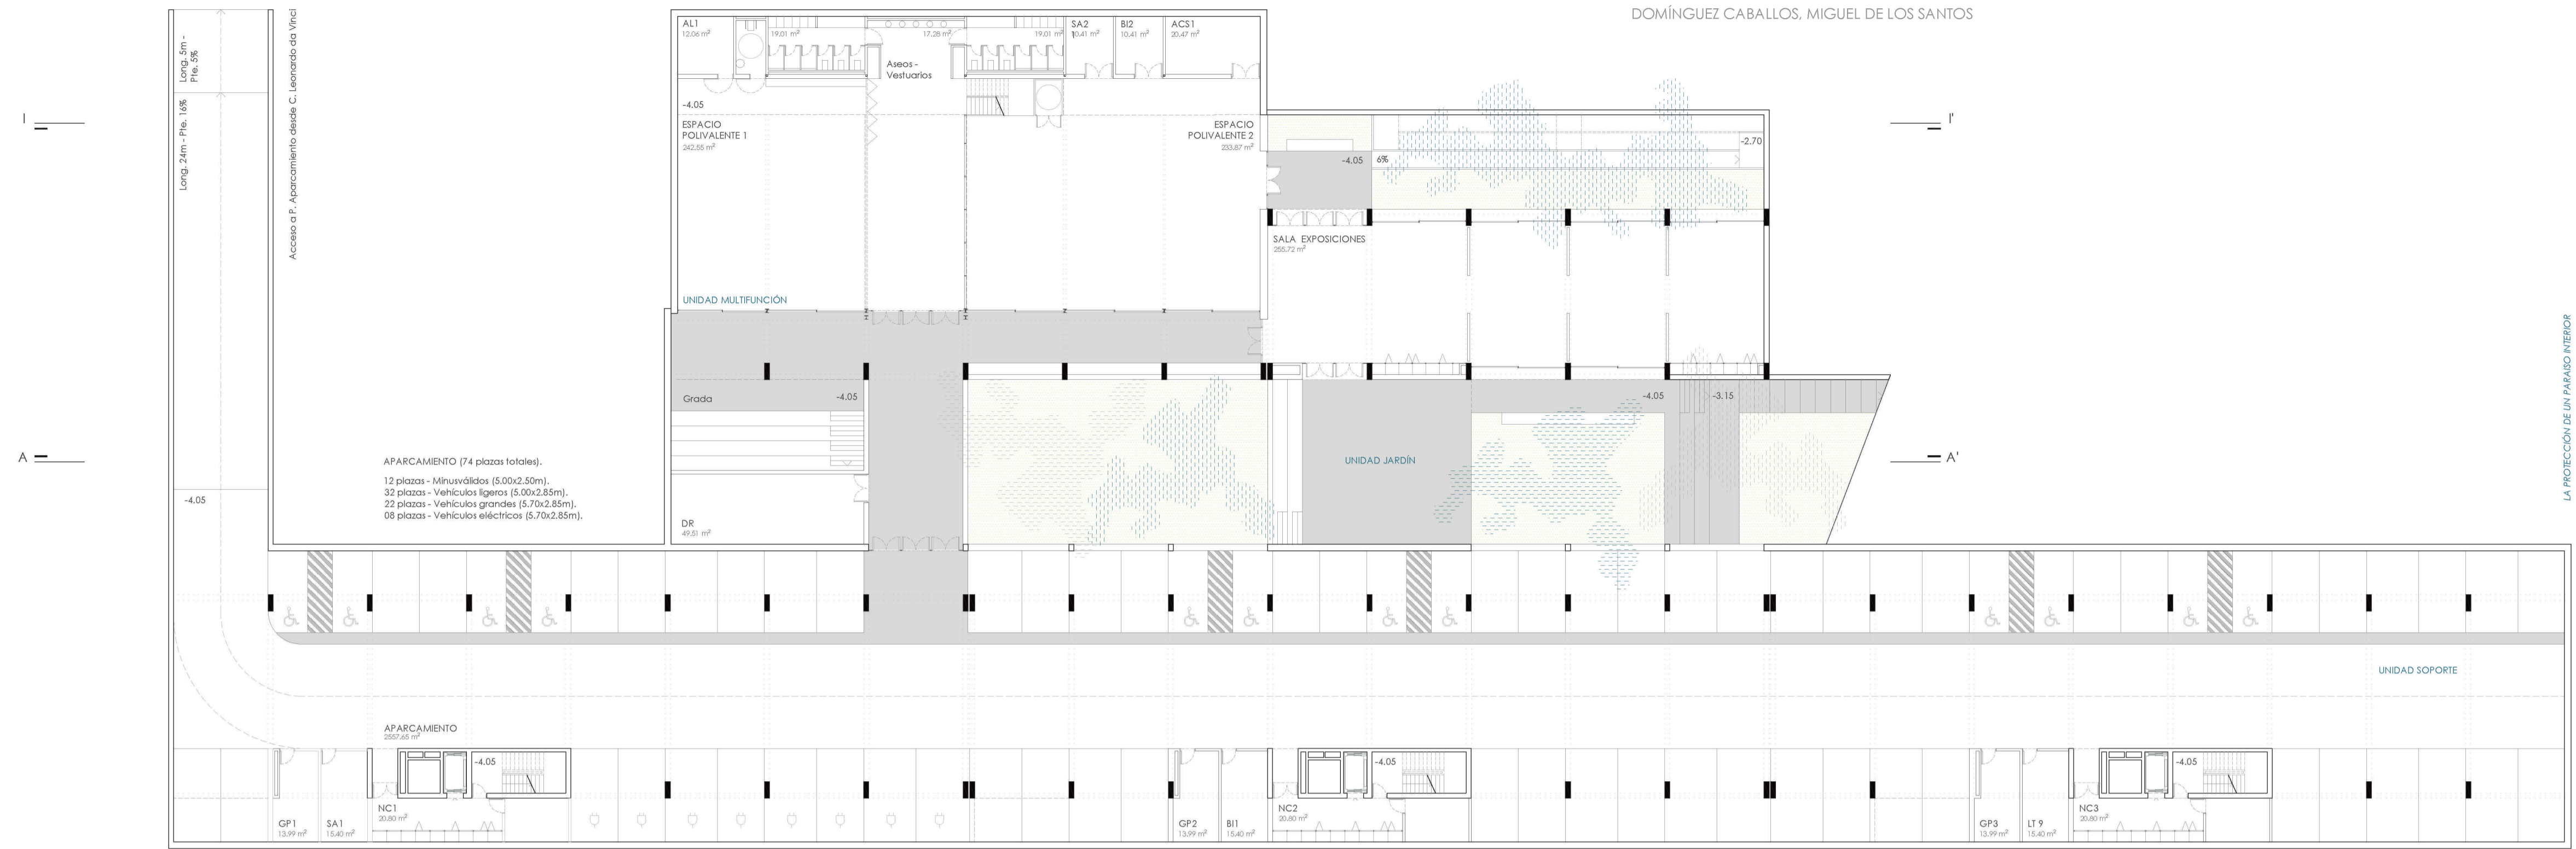

HABITANDO UN PAISAJE PROYECTADO

COMPLEJO EDIFICATORIO DE ESPACIOS COLABORATIVOS Y ALOJAMIENTOS TEMPORALES PARA INVESTIGADORES
DOMÍNGUEZ CABALLOS, MIGUEL DE LOS SANTOS

PLANTA BAJO RASANTE -4.05m

"La calle es, probablemente, la primera institución del hombre; un lugar de encuentro carente de cubierta." Louis Khan.

PROYECTO FINAL DE CARRERA
Master Habilitante en Arquitectura E.T.S.A Sevilla
MA02 Curso 2021/2022

PLANTA BAJA, +0.00m, +0.50m

20 m
Escala 1/250