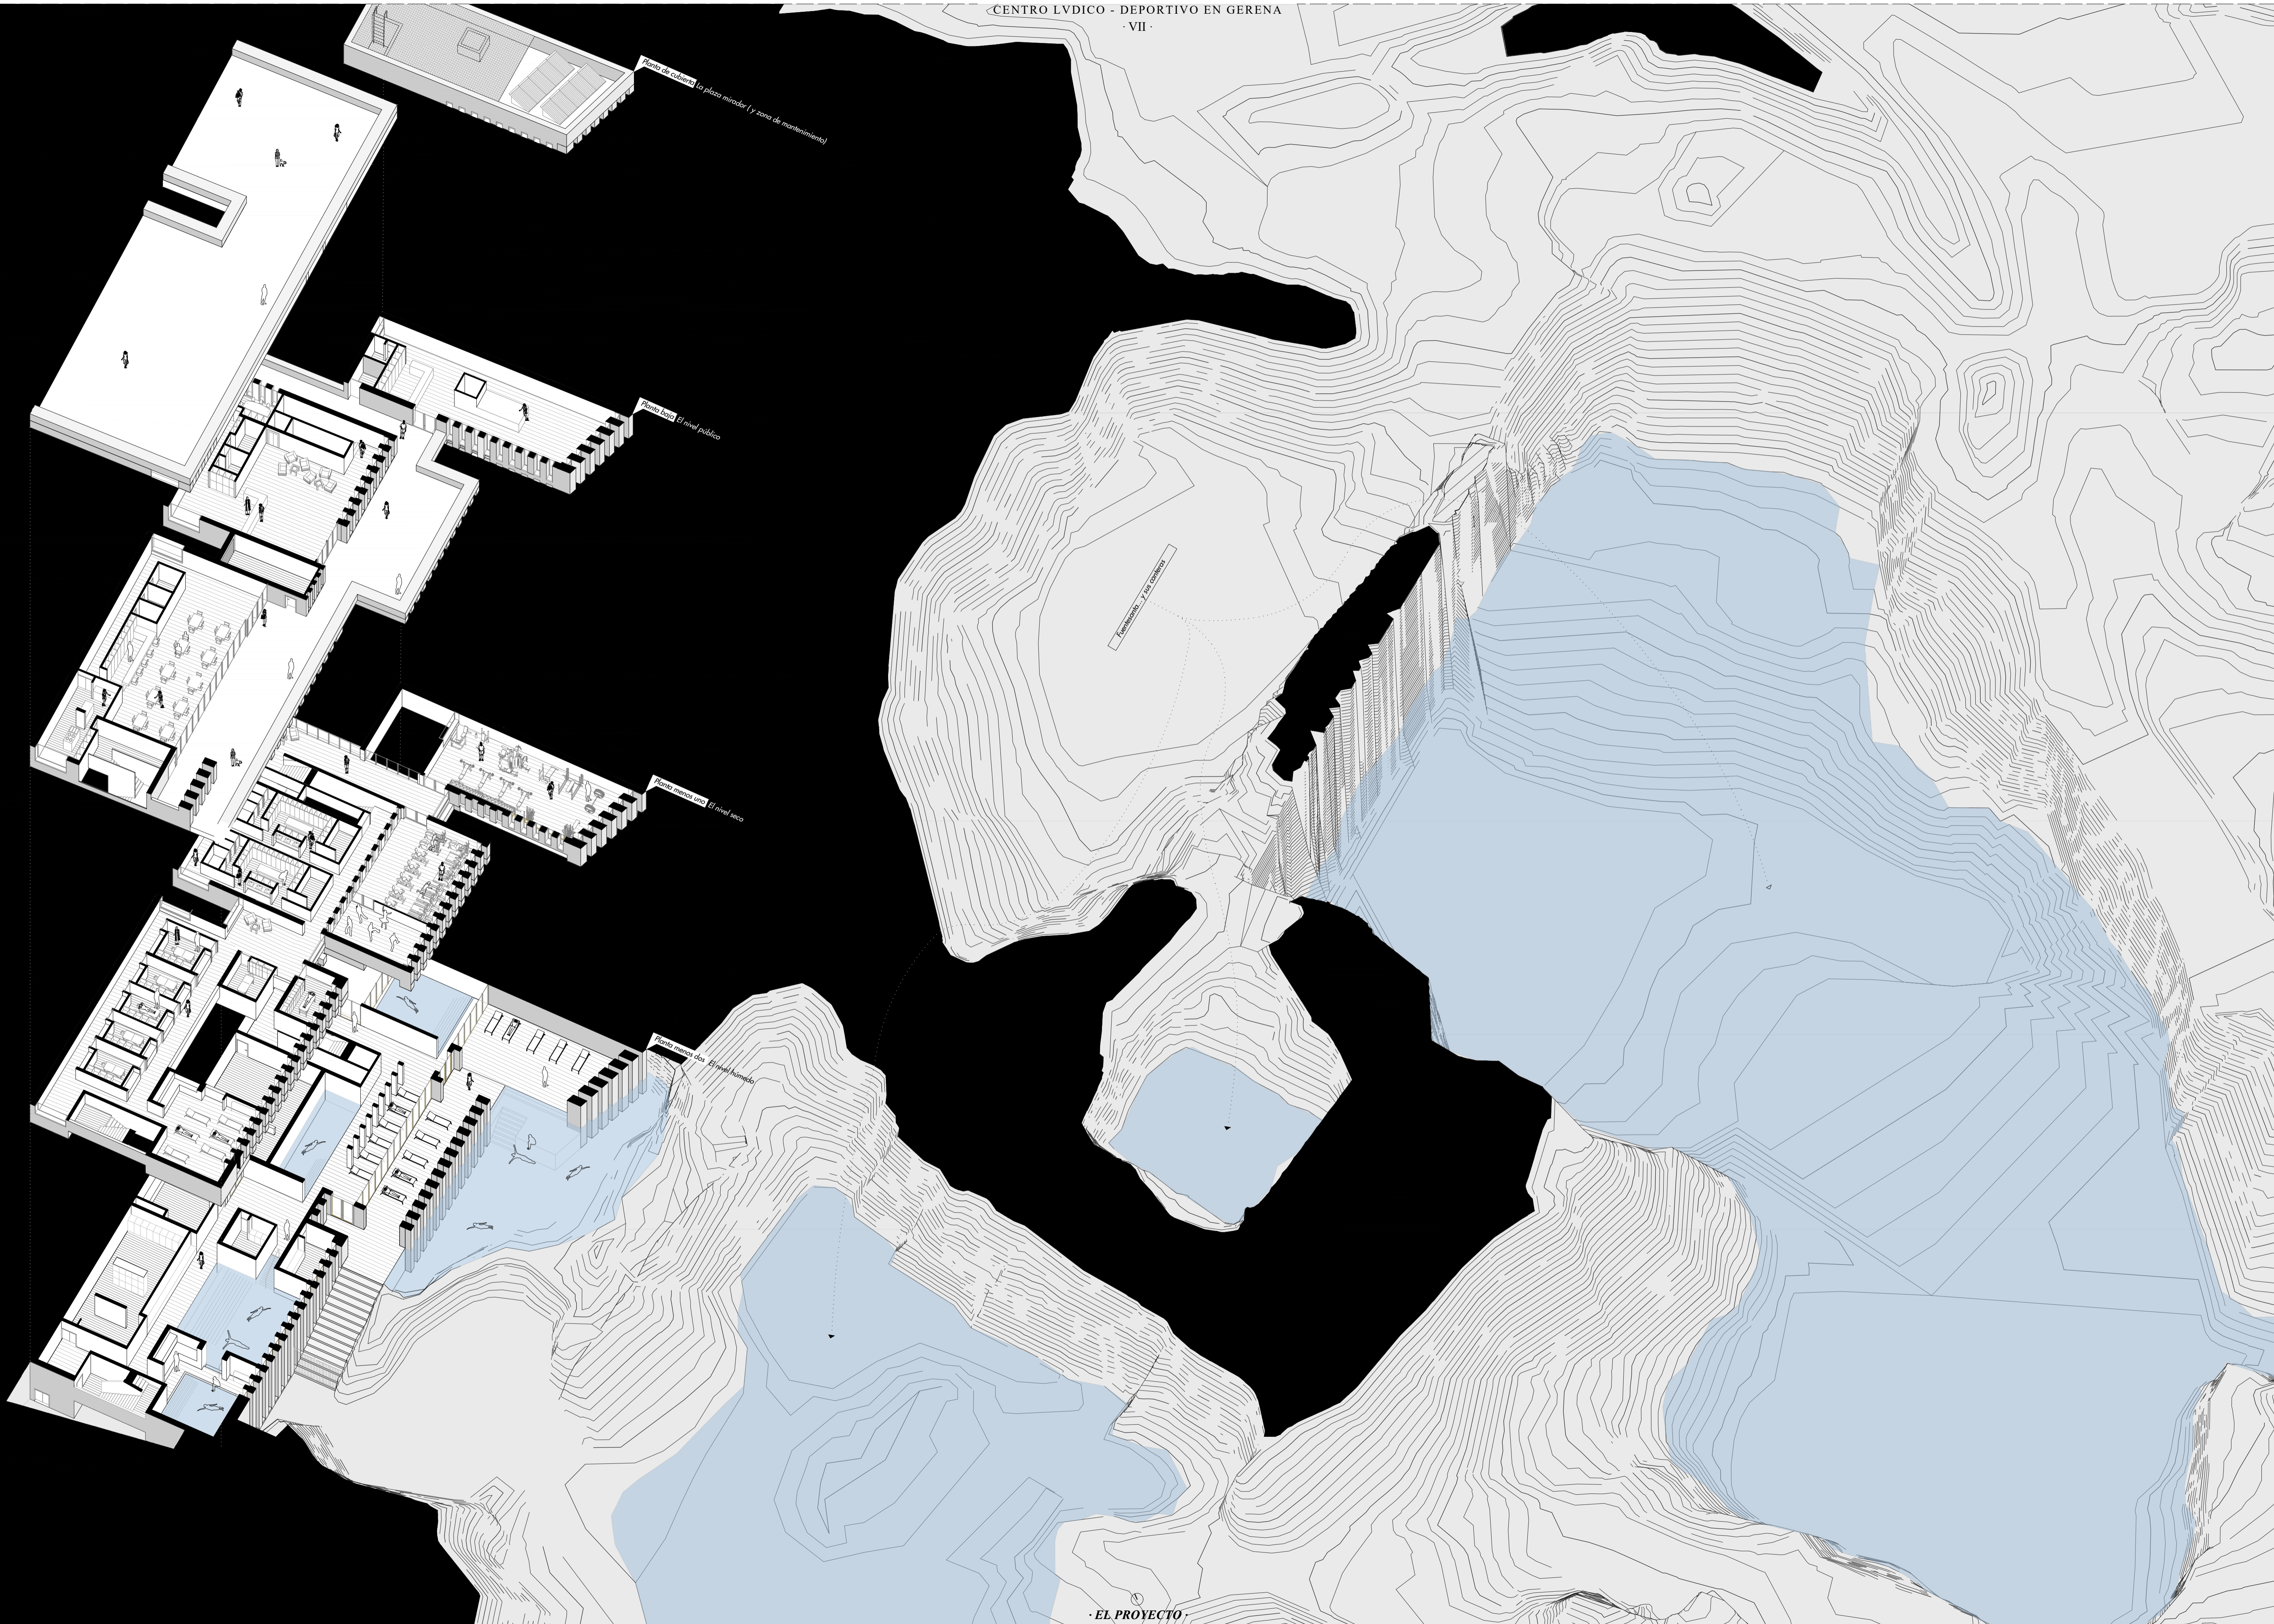

VNA HETEROTOPIA ENTRE LO LLENO Y VACÍO
CENTRO LUDICO - DEPORTIVO EN GERENA
· VII ·

Planta de cubierta La plaza mirador (y zona de mantenimiento)

Planta baja El nivel público

Planta primera nivel El nivel seco

Planta sótano El nivel húmedo

Tenis y sala de actividades