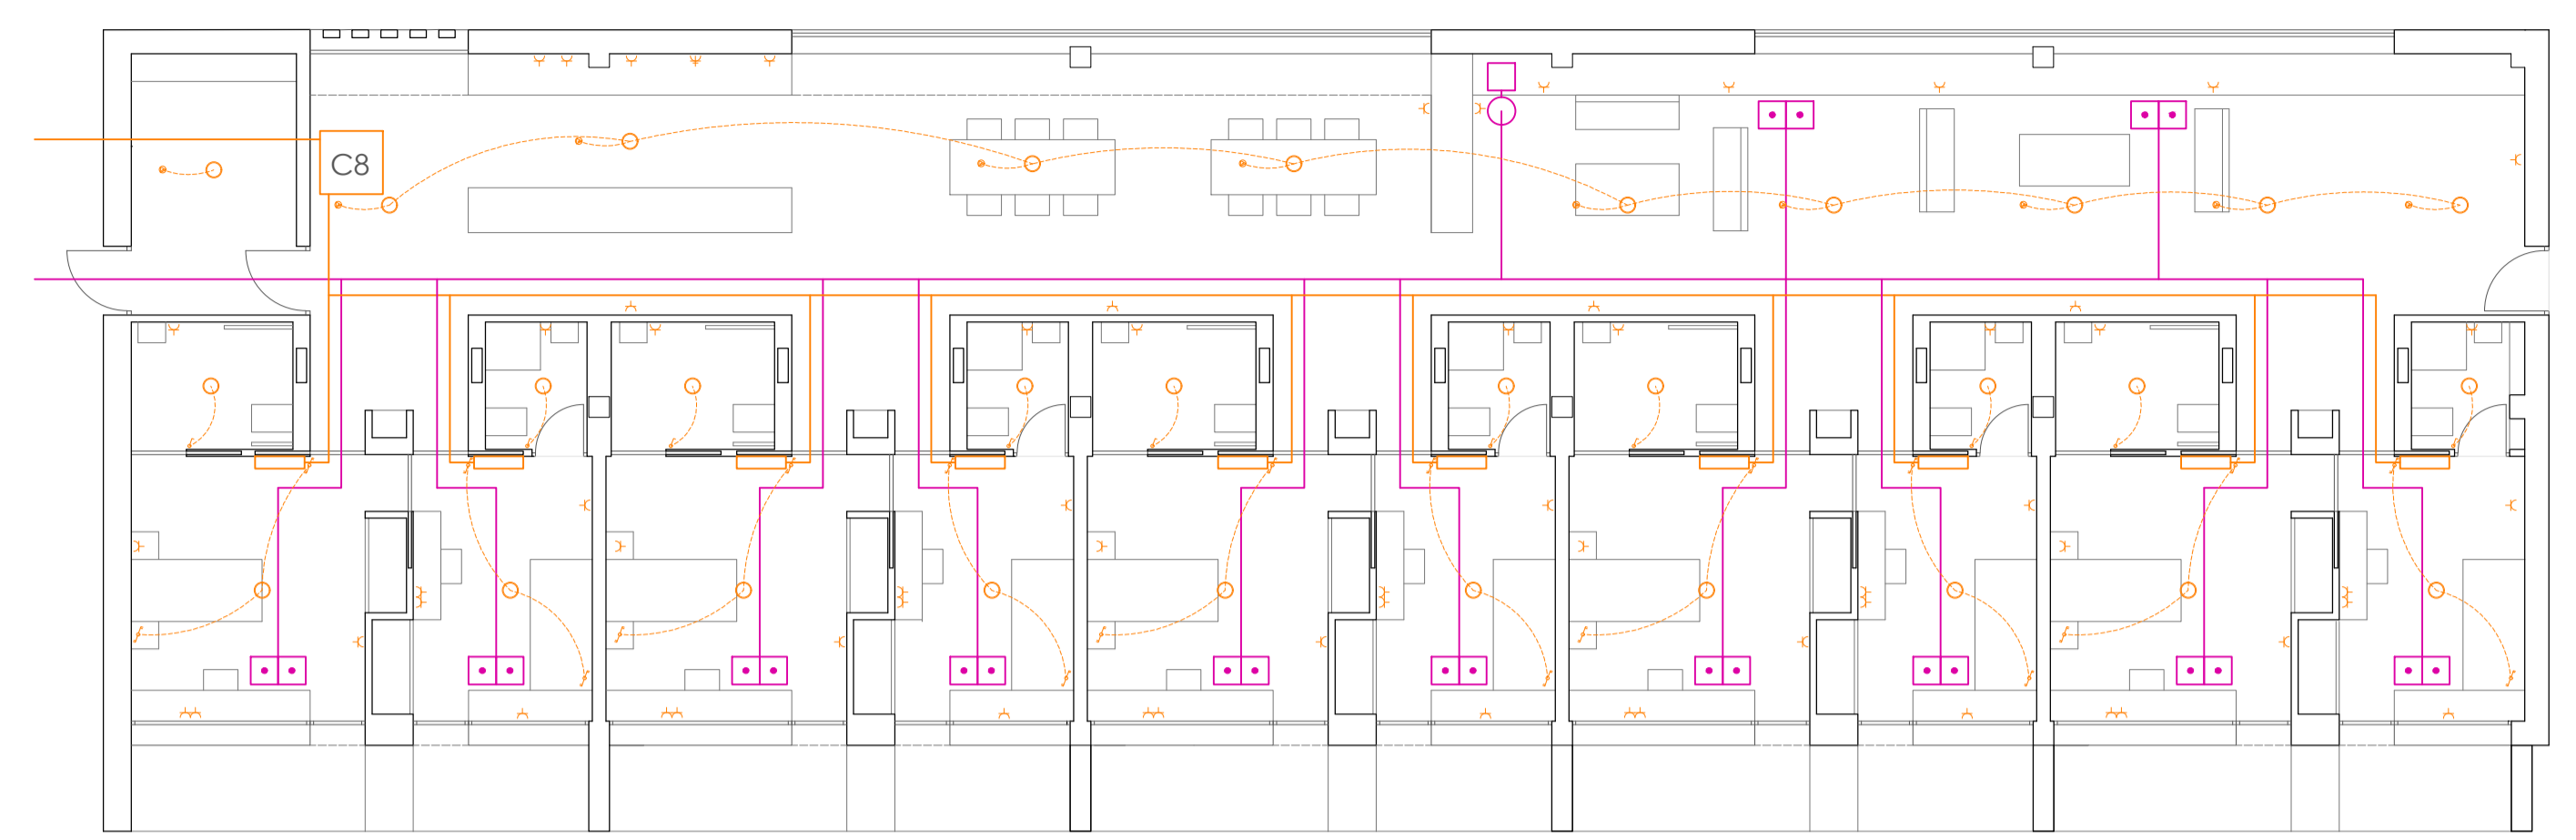

VIVIENDA TPO (E: 1/100)