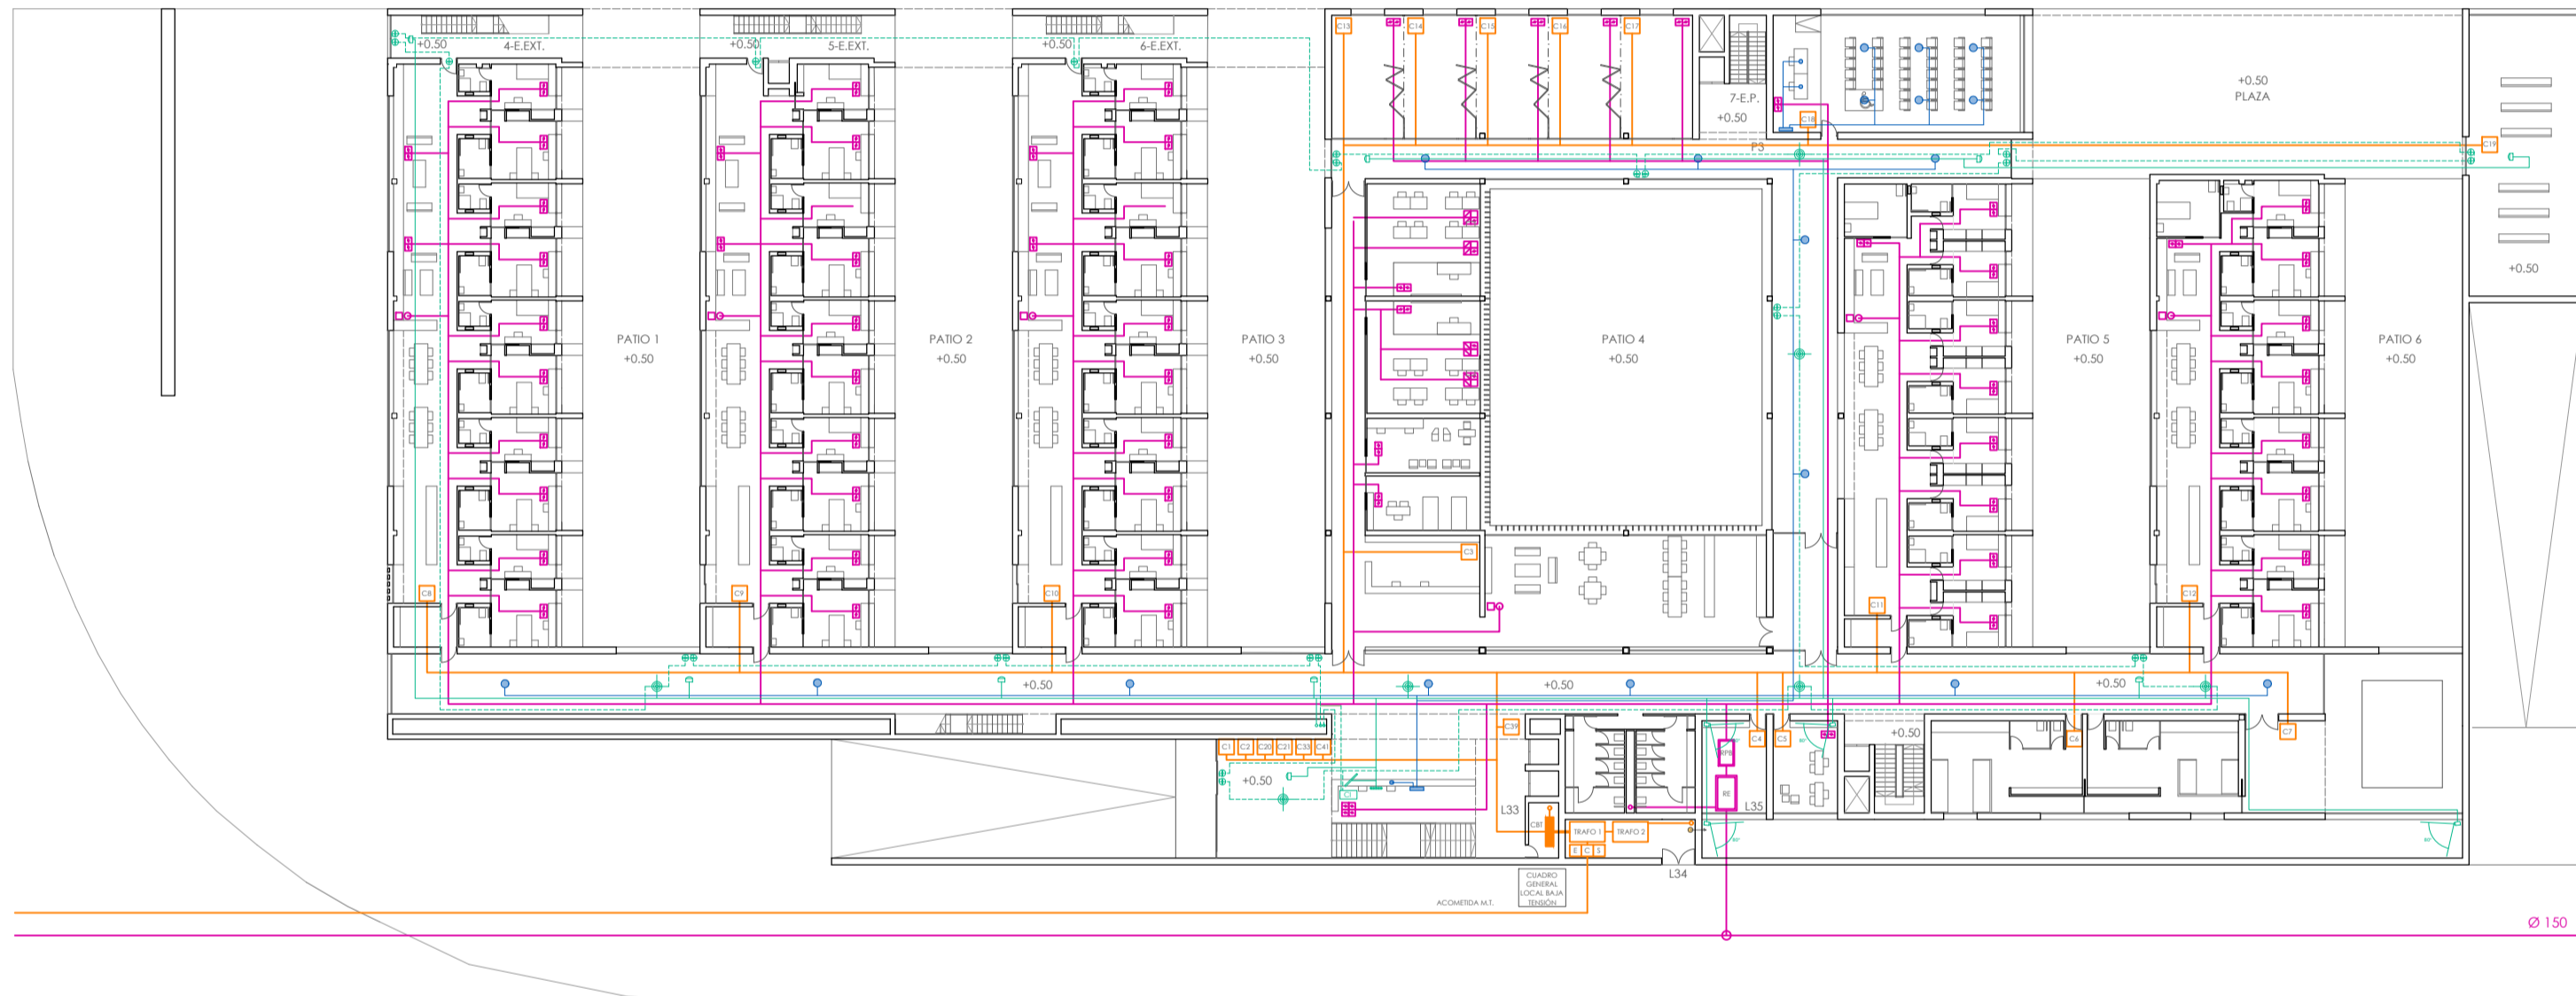

PLANTA SÓTANO (+4.08)