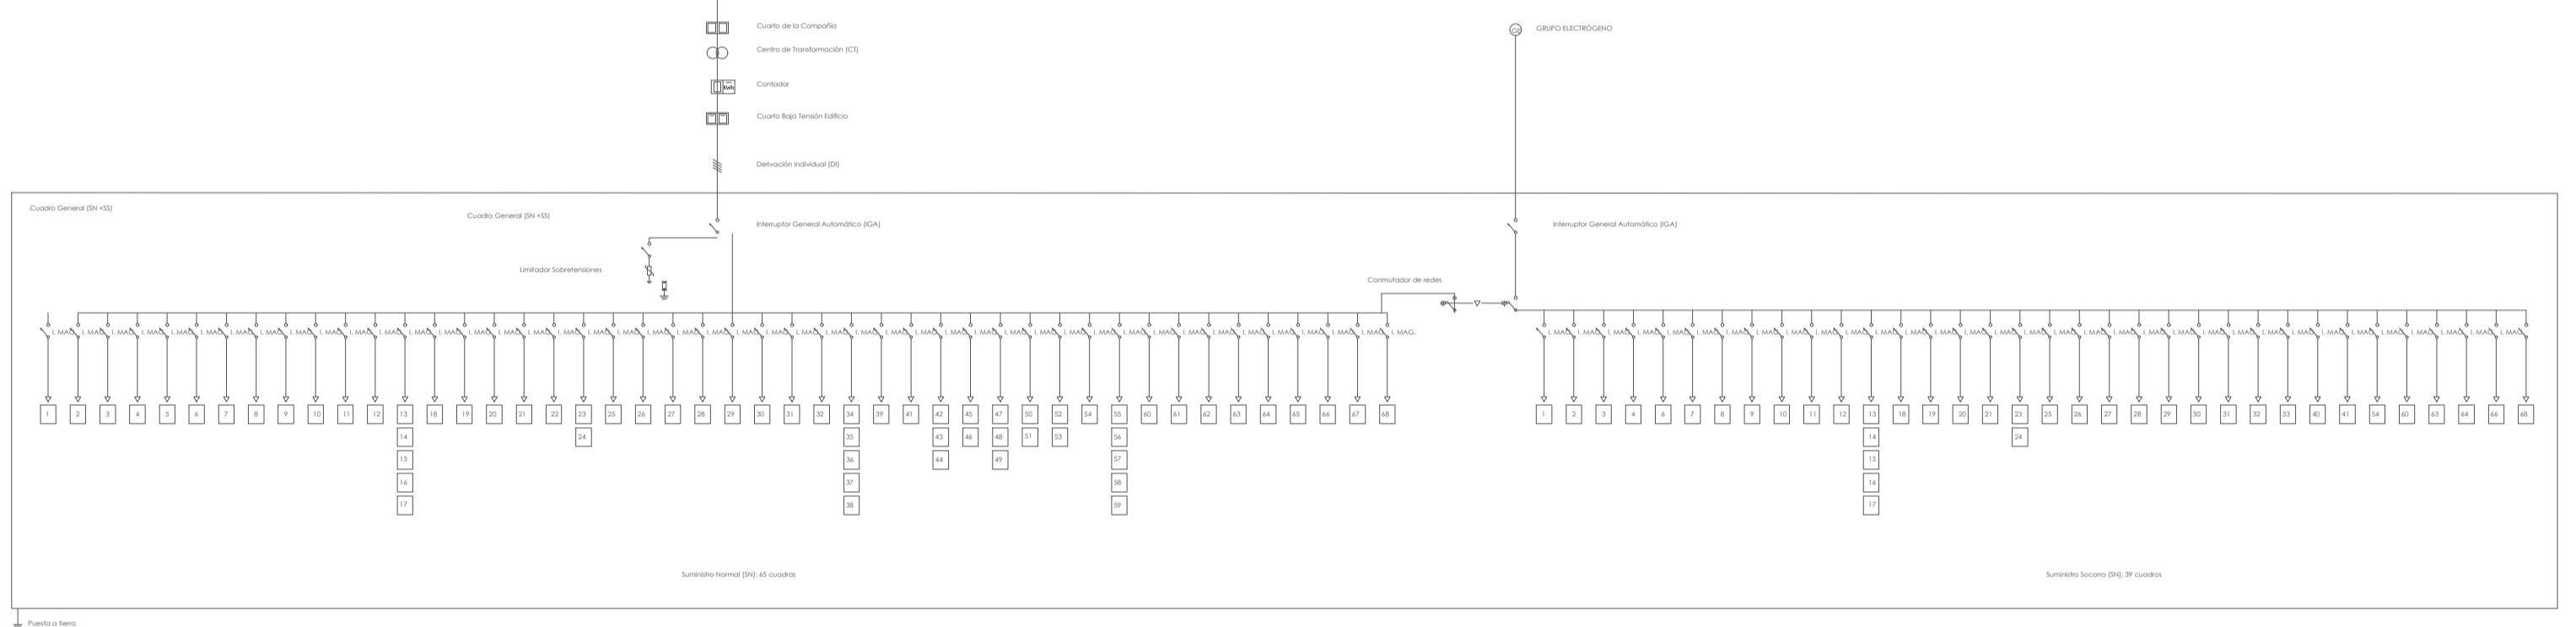

CUADRO ELÉCTRICO