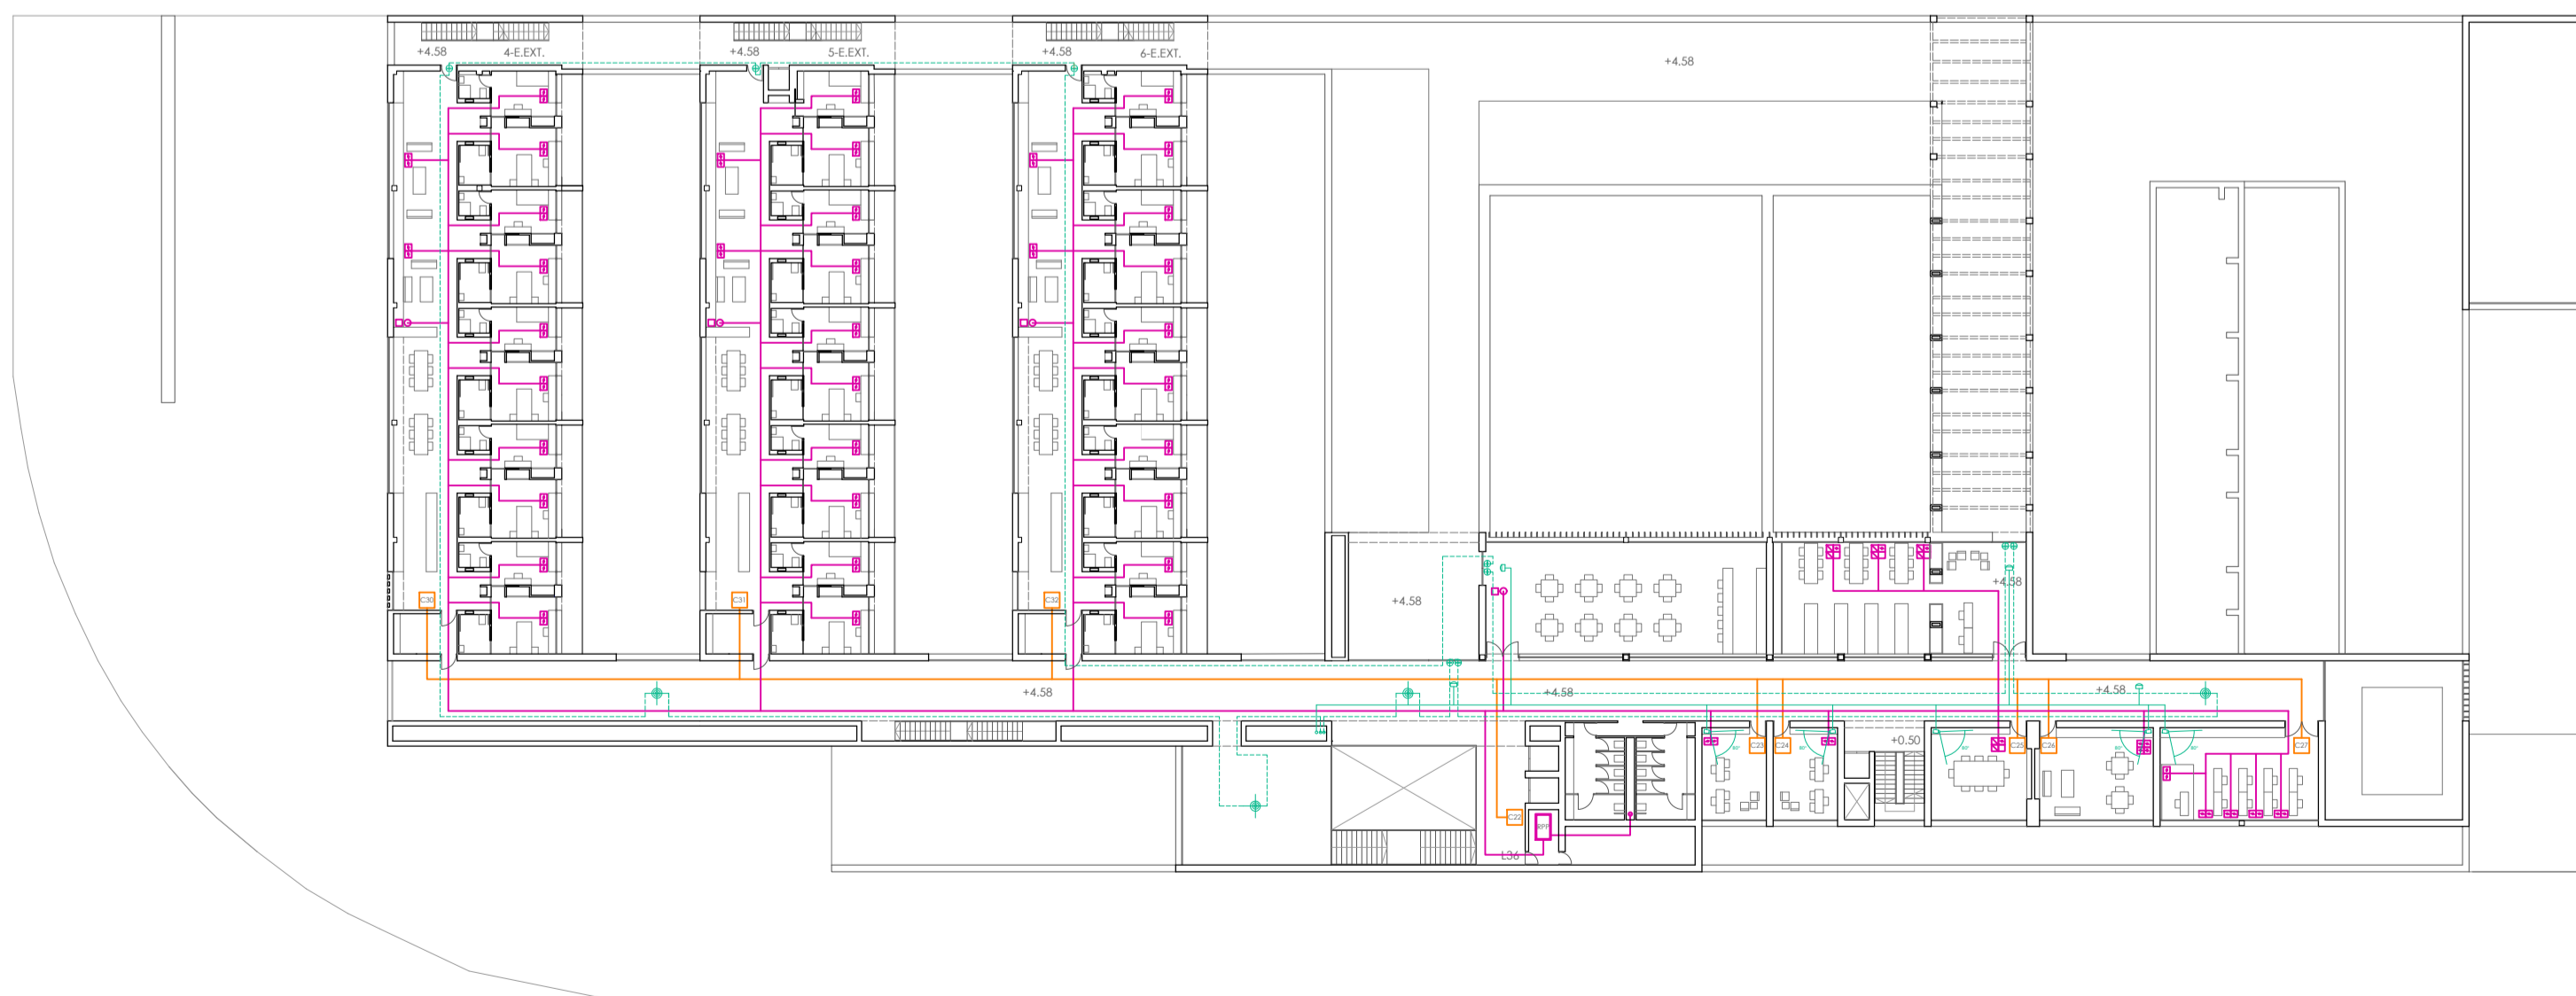

PLANTA BAJA (+0.50)

PLANTA PRIMERA (+4.58)