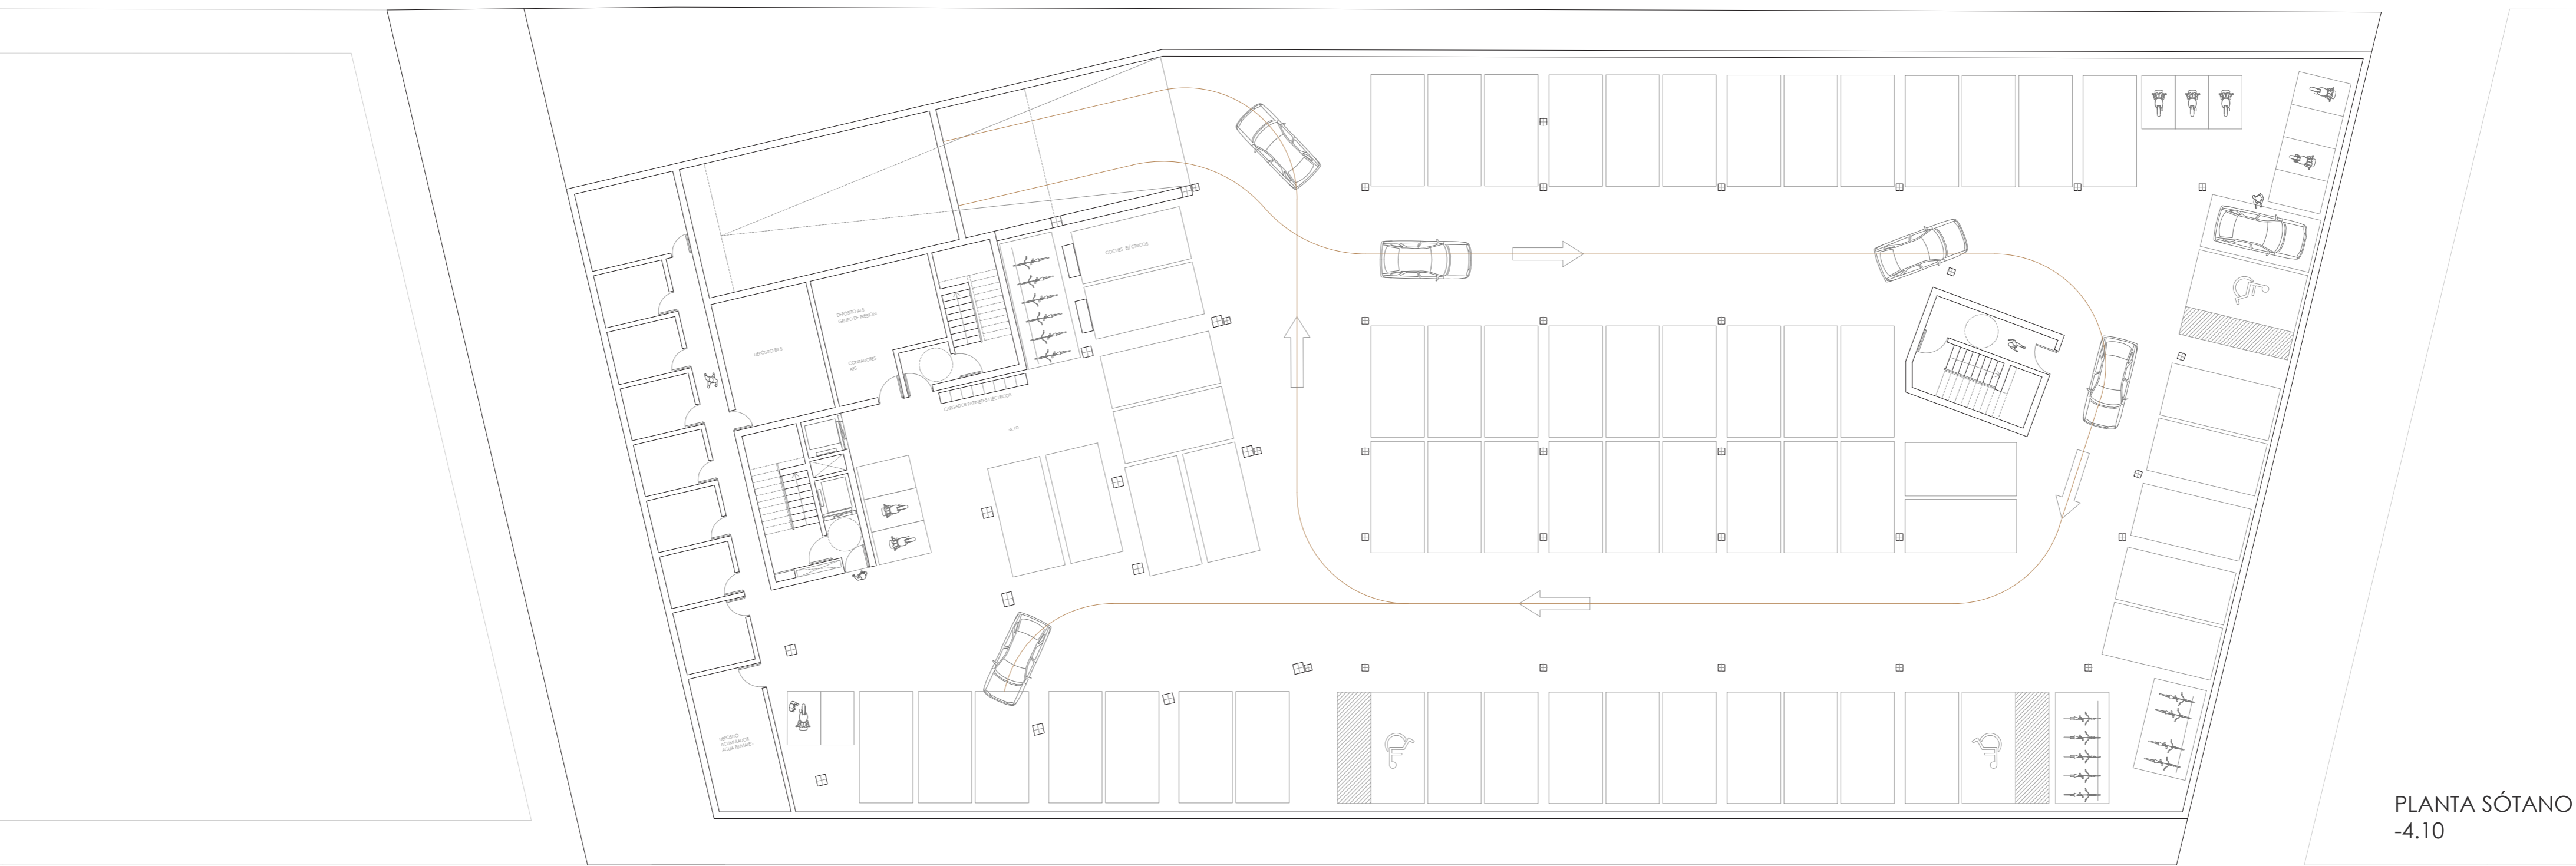

PLANTA CUBIERTAS
+39.40

PLANTA SÓTANO
-4.10