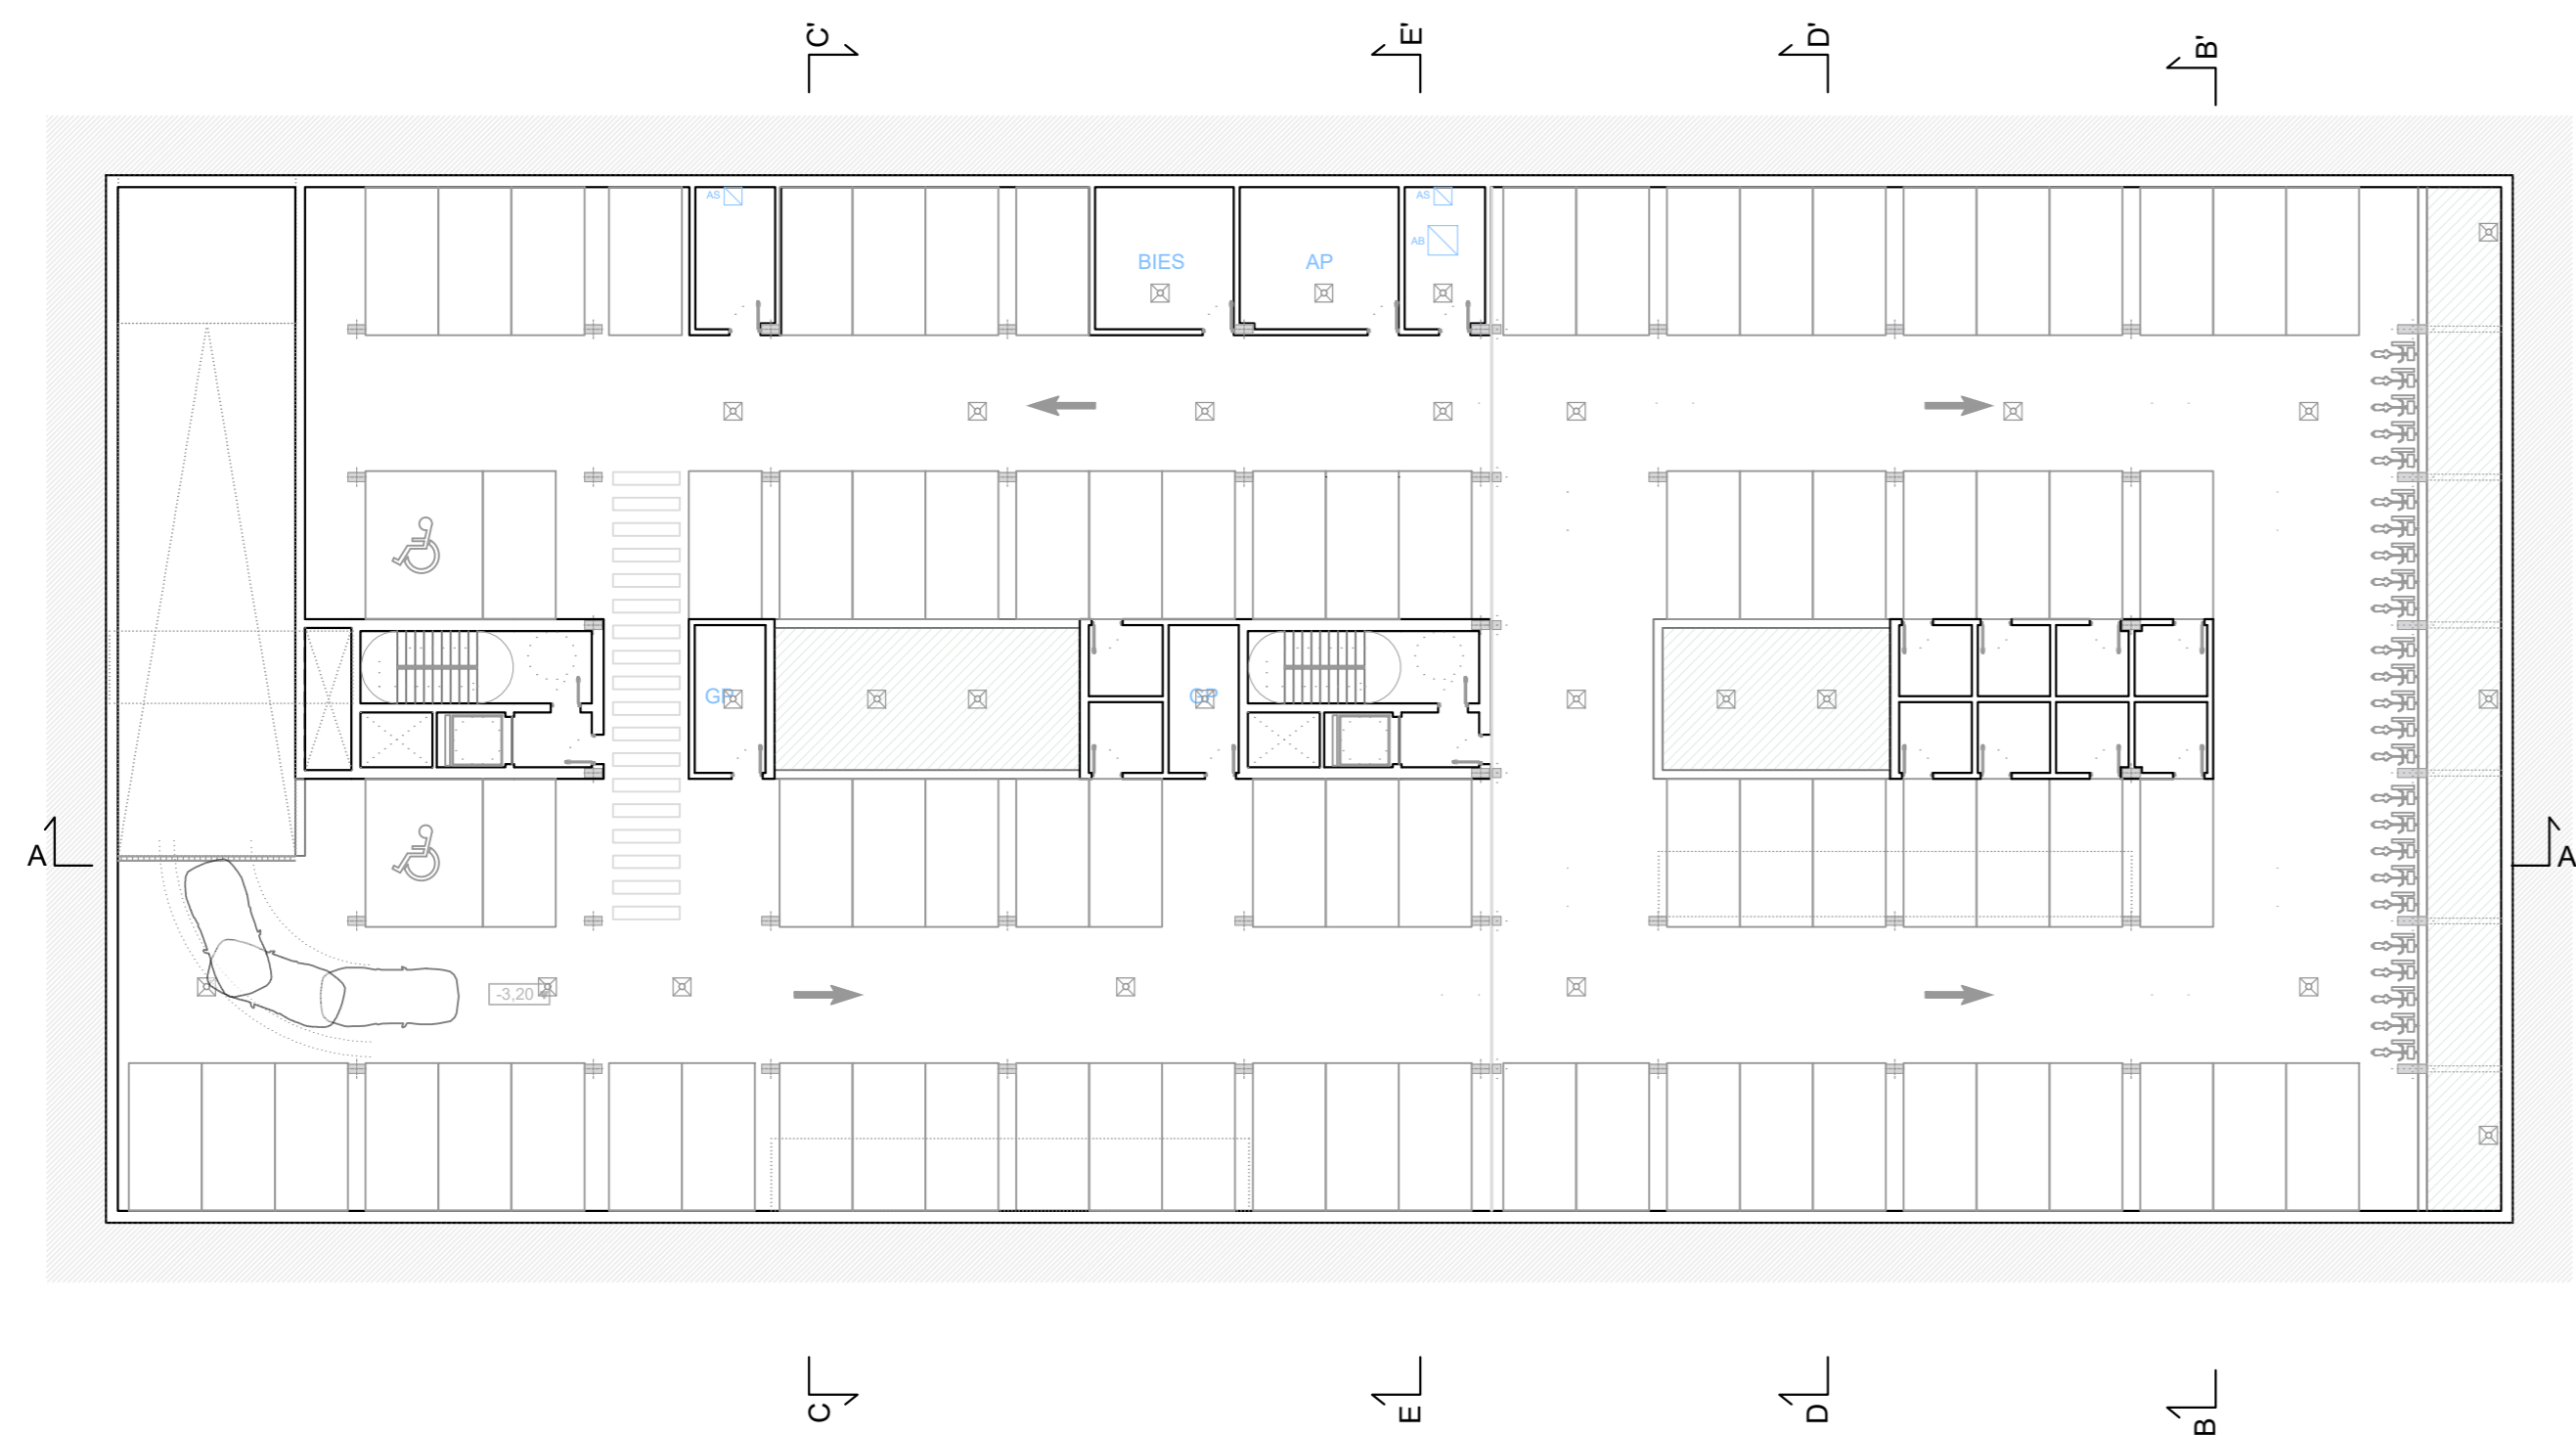

CRISÁLIDAS DE AIRE
30 viviendas en el Jardín del Edén

Gloria Saá García
M02 | 2020-2021 | E.T.S.A

PLANTA PARKING -1

PLANTA CUBIERTA

SECCION E-E'

VISTA DE CUBIERTA TRANSITABLE

VISTA DE LA PASERELA DE CUBIERTA