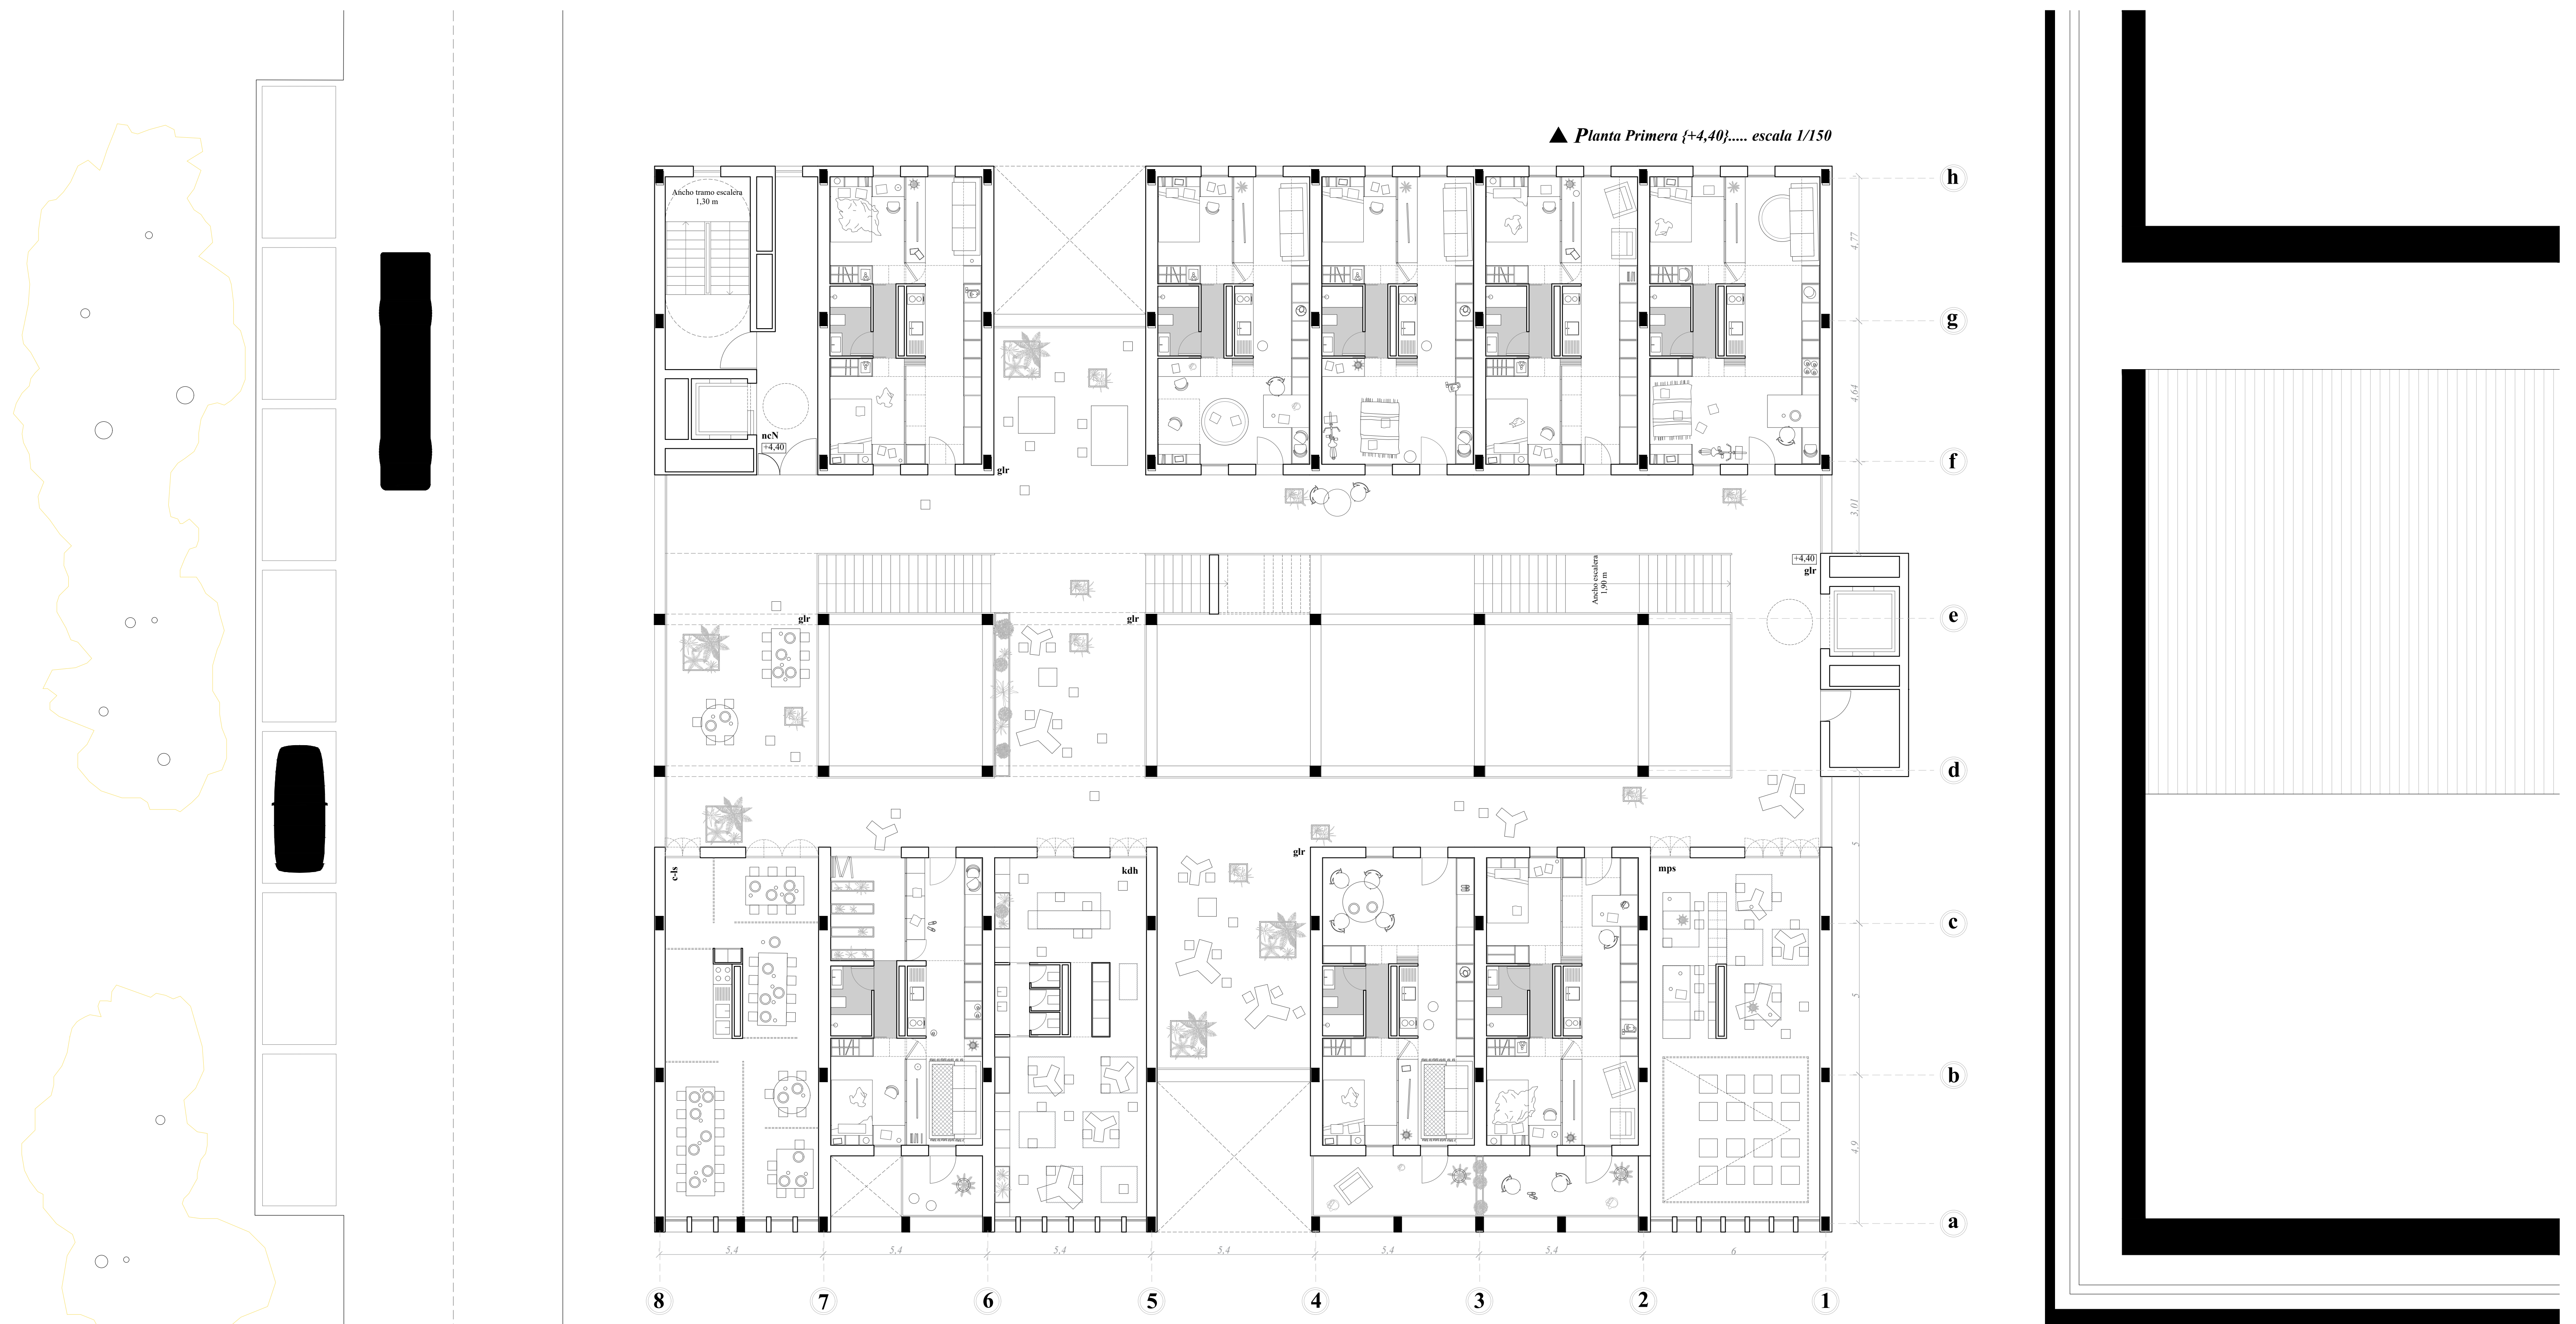

• **Habitar la huerta** •

{Cooperativa eco-sostenible junto al parque miraflores, Sevilla}

El programa. Planta primera {+4,40}

- ncN Núcleo de comunicación Norte 46,66 m²
- glr Galería 317,5 m²
- e-ls "Co-Lunch Space". Comedor 47 m²
- kdh "Kinderhouse". Ludoteca 52 m²
- mpe "Multi purpose space". S. Polivalente 52 m²
- va Vivienda accesible (x1) 54 m²
- vt1 Vivienda tipo 1 (x5) 236,5 m²
- vt2 Vivienda tipo 2 (x4) 237,5 m²

▲ Alzado Sur..... escala 1/150