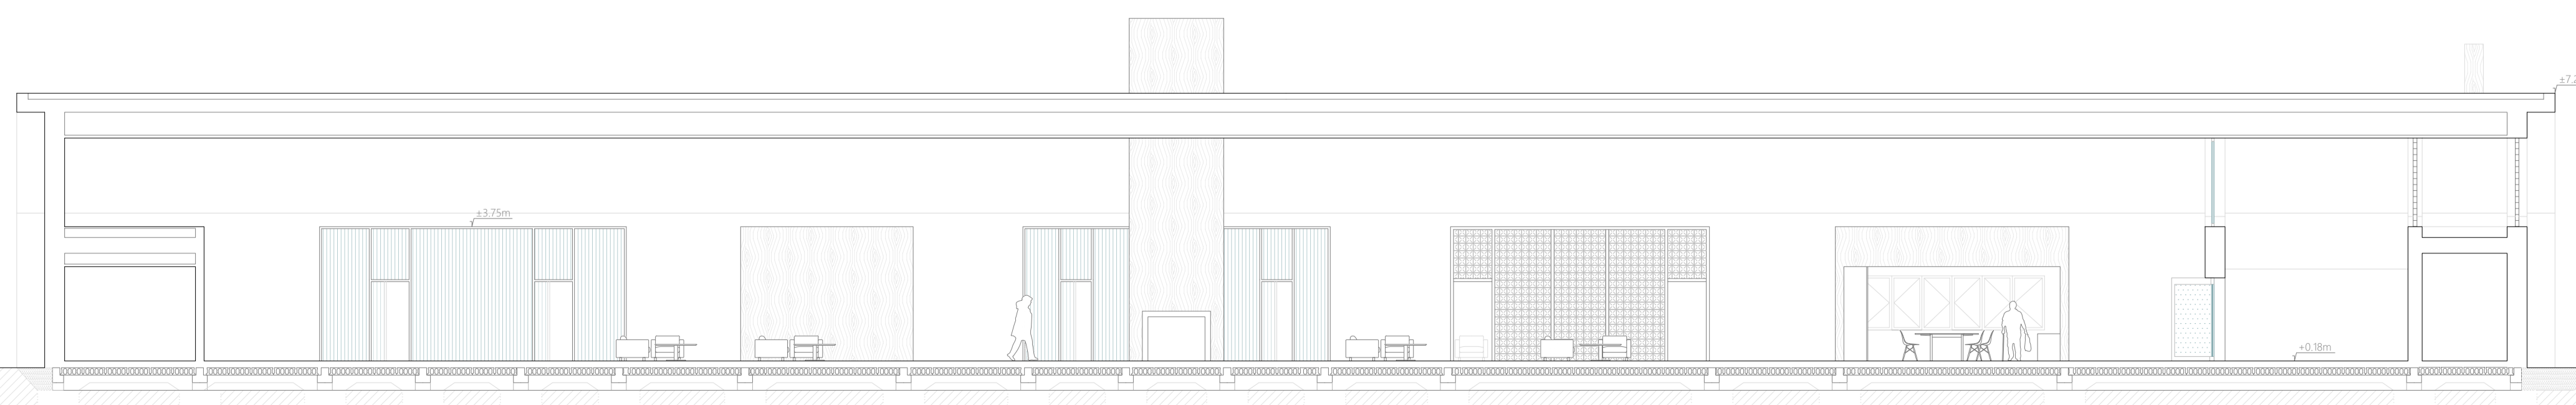

PLANTA COTA +0,18cm. ESCALA 1:100

SECCIÓN E-E'. ESCALA 1:125

PROYECTO FIN DE CARRERA  
 UNIDAD HABITACIONAL PARA ENFERMOS DE ALZHEIMER  
 EN EL CORTIJO DE LA ESTRELLA  
 ANDREA REBOLLEDO IGLESIAS  
 GRUPO MA07\_PFC · CURSO 2020-2021

LA UNIDAD HABITACIONAL, PLANTA Y SECCIONES