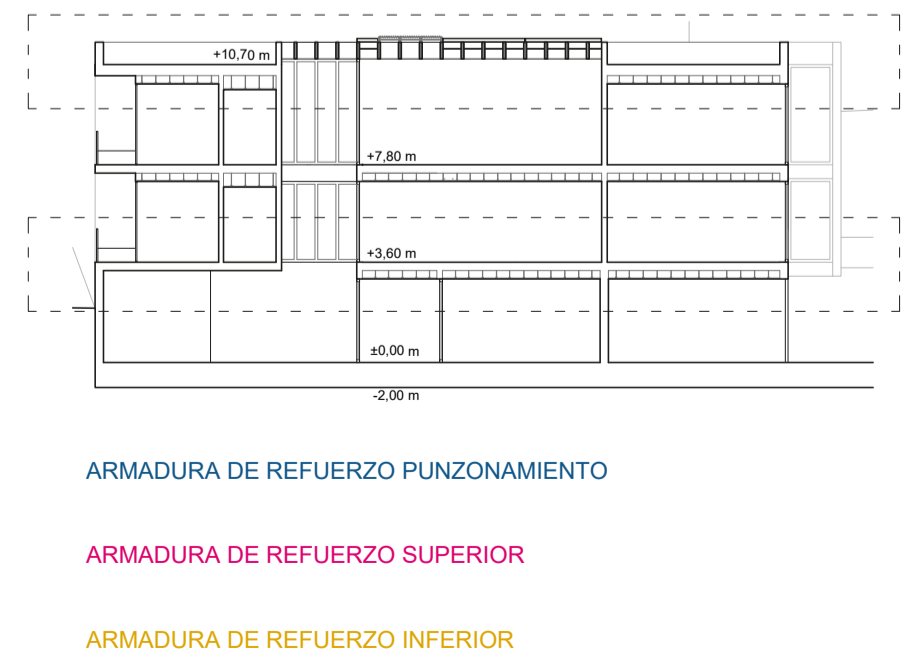

FORJADO PLANTA PRIMERA (+3,60 m)  
DESPIECE VIGA DE DESCUELQUE PÓRTICO 1

FORJADO PLANTA DE CUBIERTA (+10,70 m)

ENCUENTRO EMPARRILLADO Y FORJADO 1:20