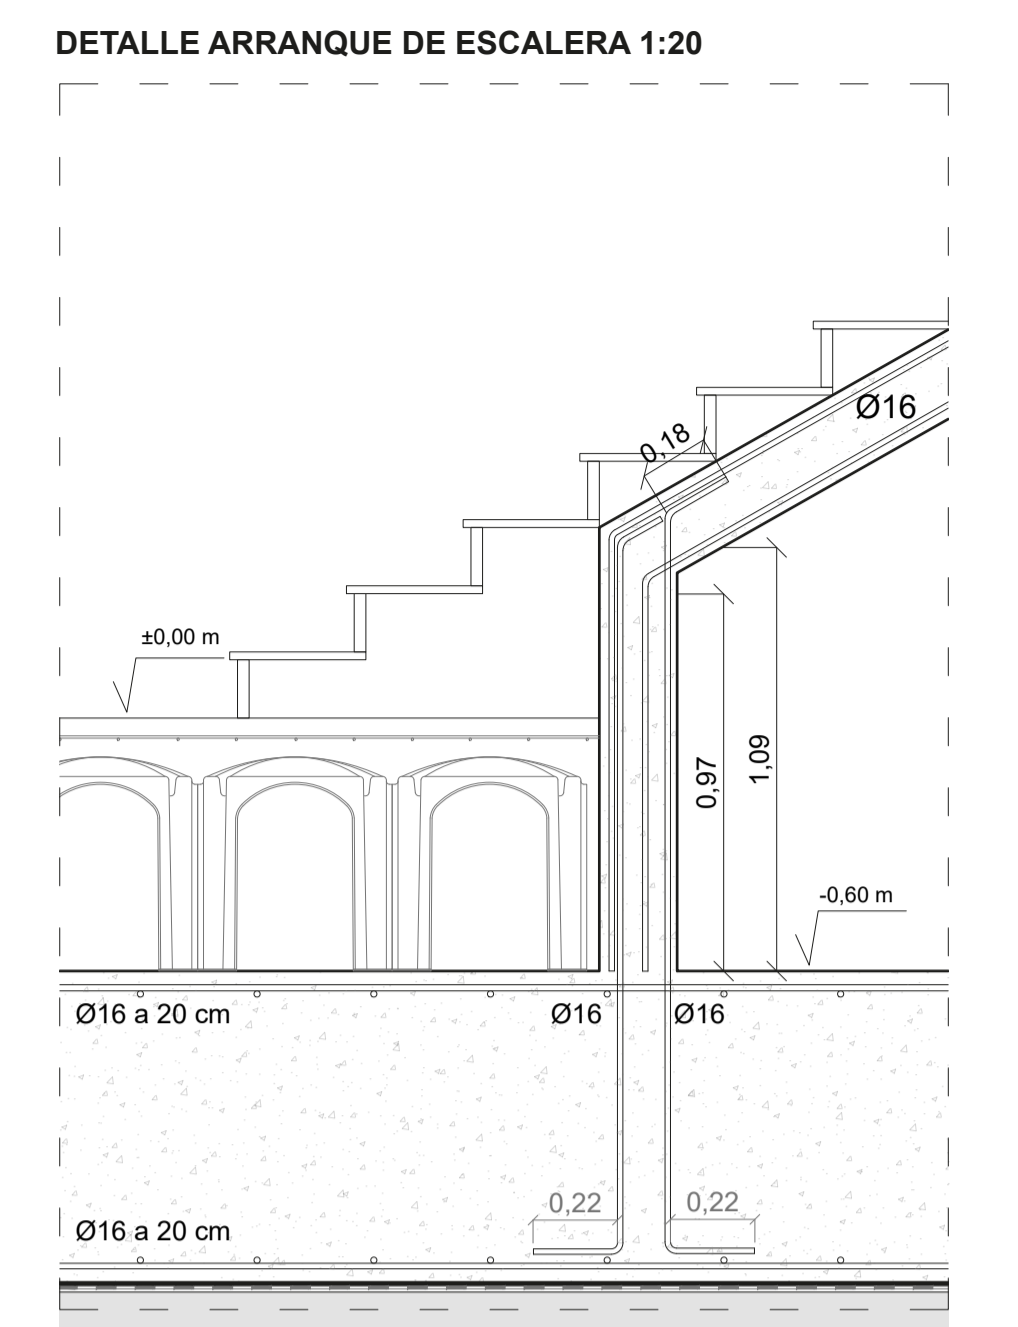

FORJADO PLANTA PRIMERA (+3,60 m)  
DESPIECE VIGA DE DESCUELQUE PÓRTICO 1

FORJADO PLANTA DE CUBIERTA (+10,70 m)

ENCUENTRO EMPARRILLADO Y FORJADO 1:20