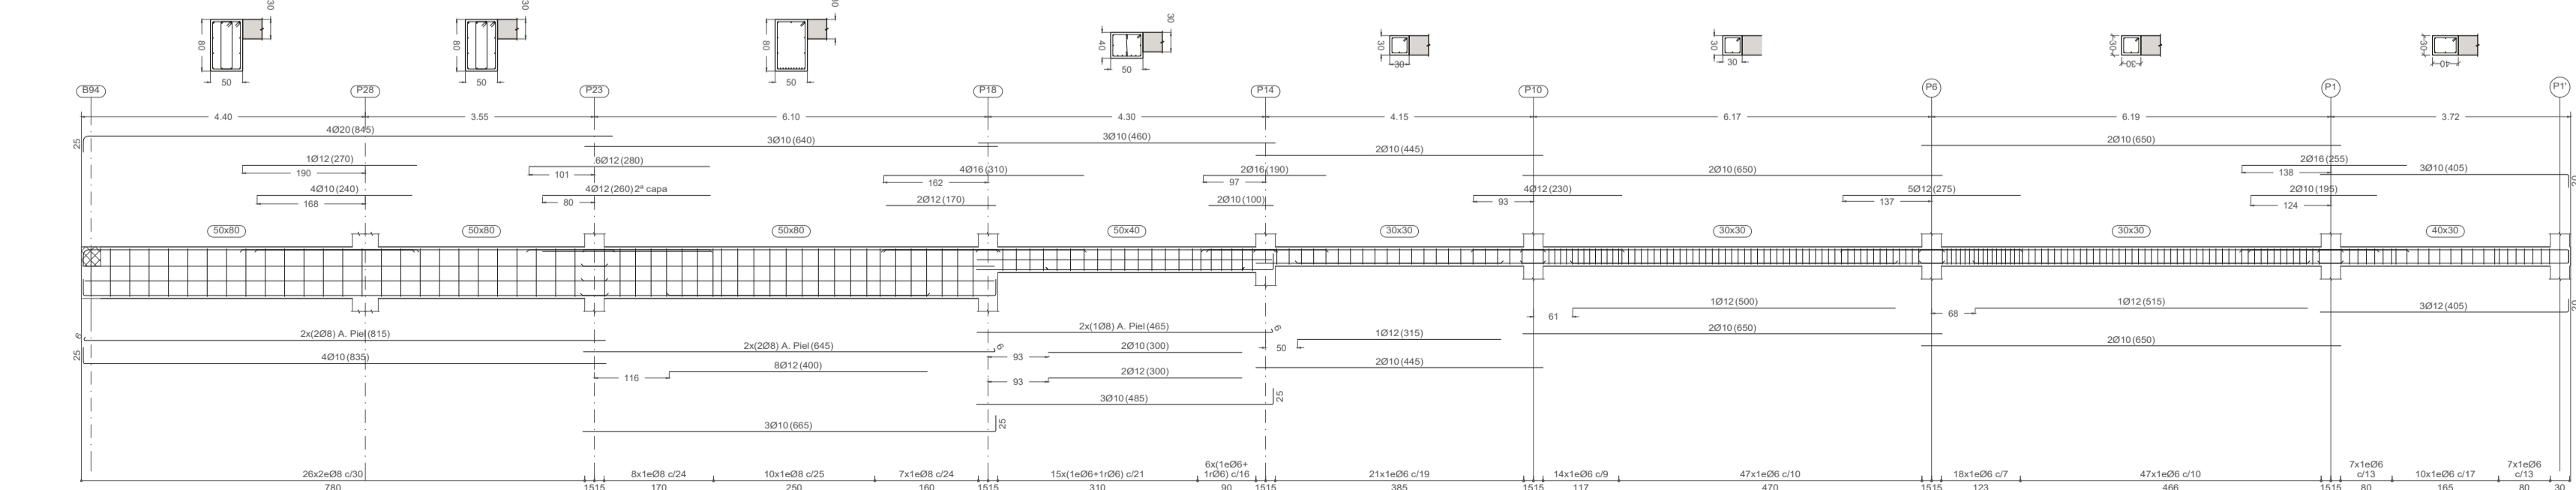

FORJADO PLANTA PRIMERA (+3,60 m)  
DESPIECE VIGA DE DESCUELQUE PÓRTICO 1

FORJADO PLANTA DE CUBIERTA (+10,70 m)

ENCUENTRO EMPARRILLADO Y FORJADO 1:20