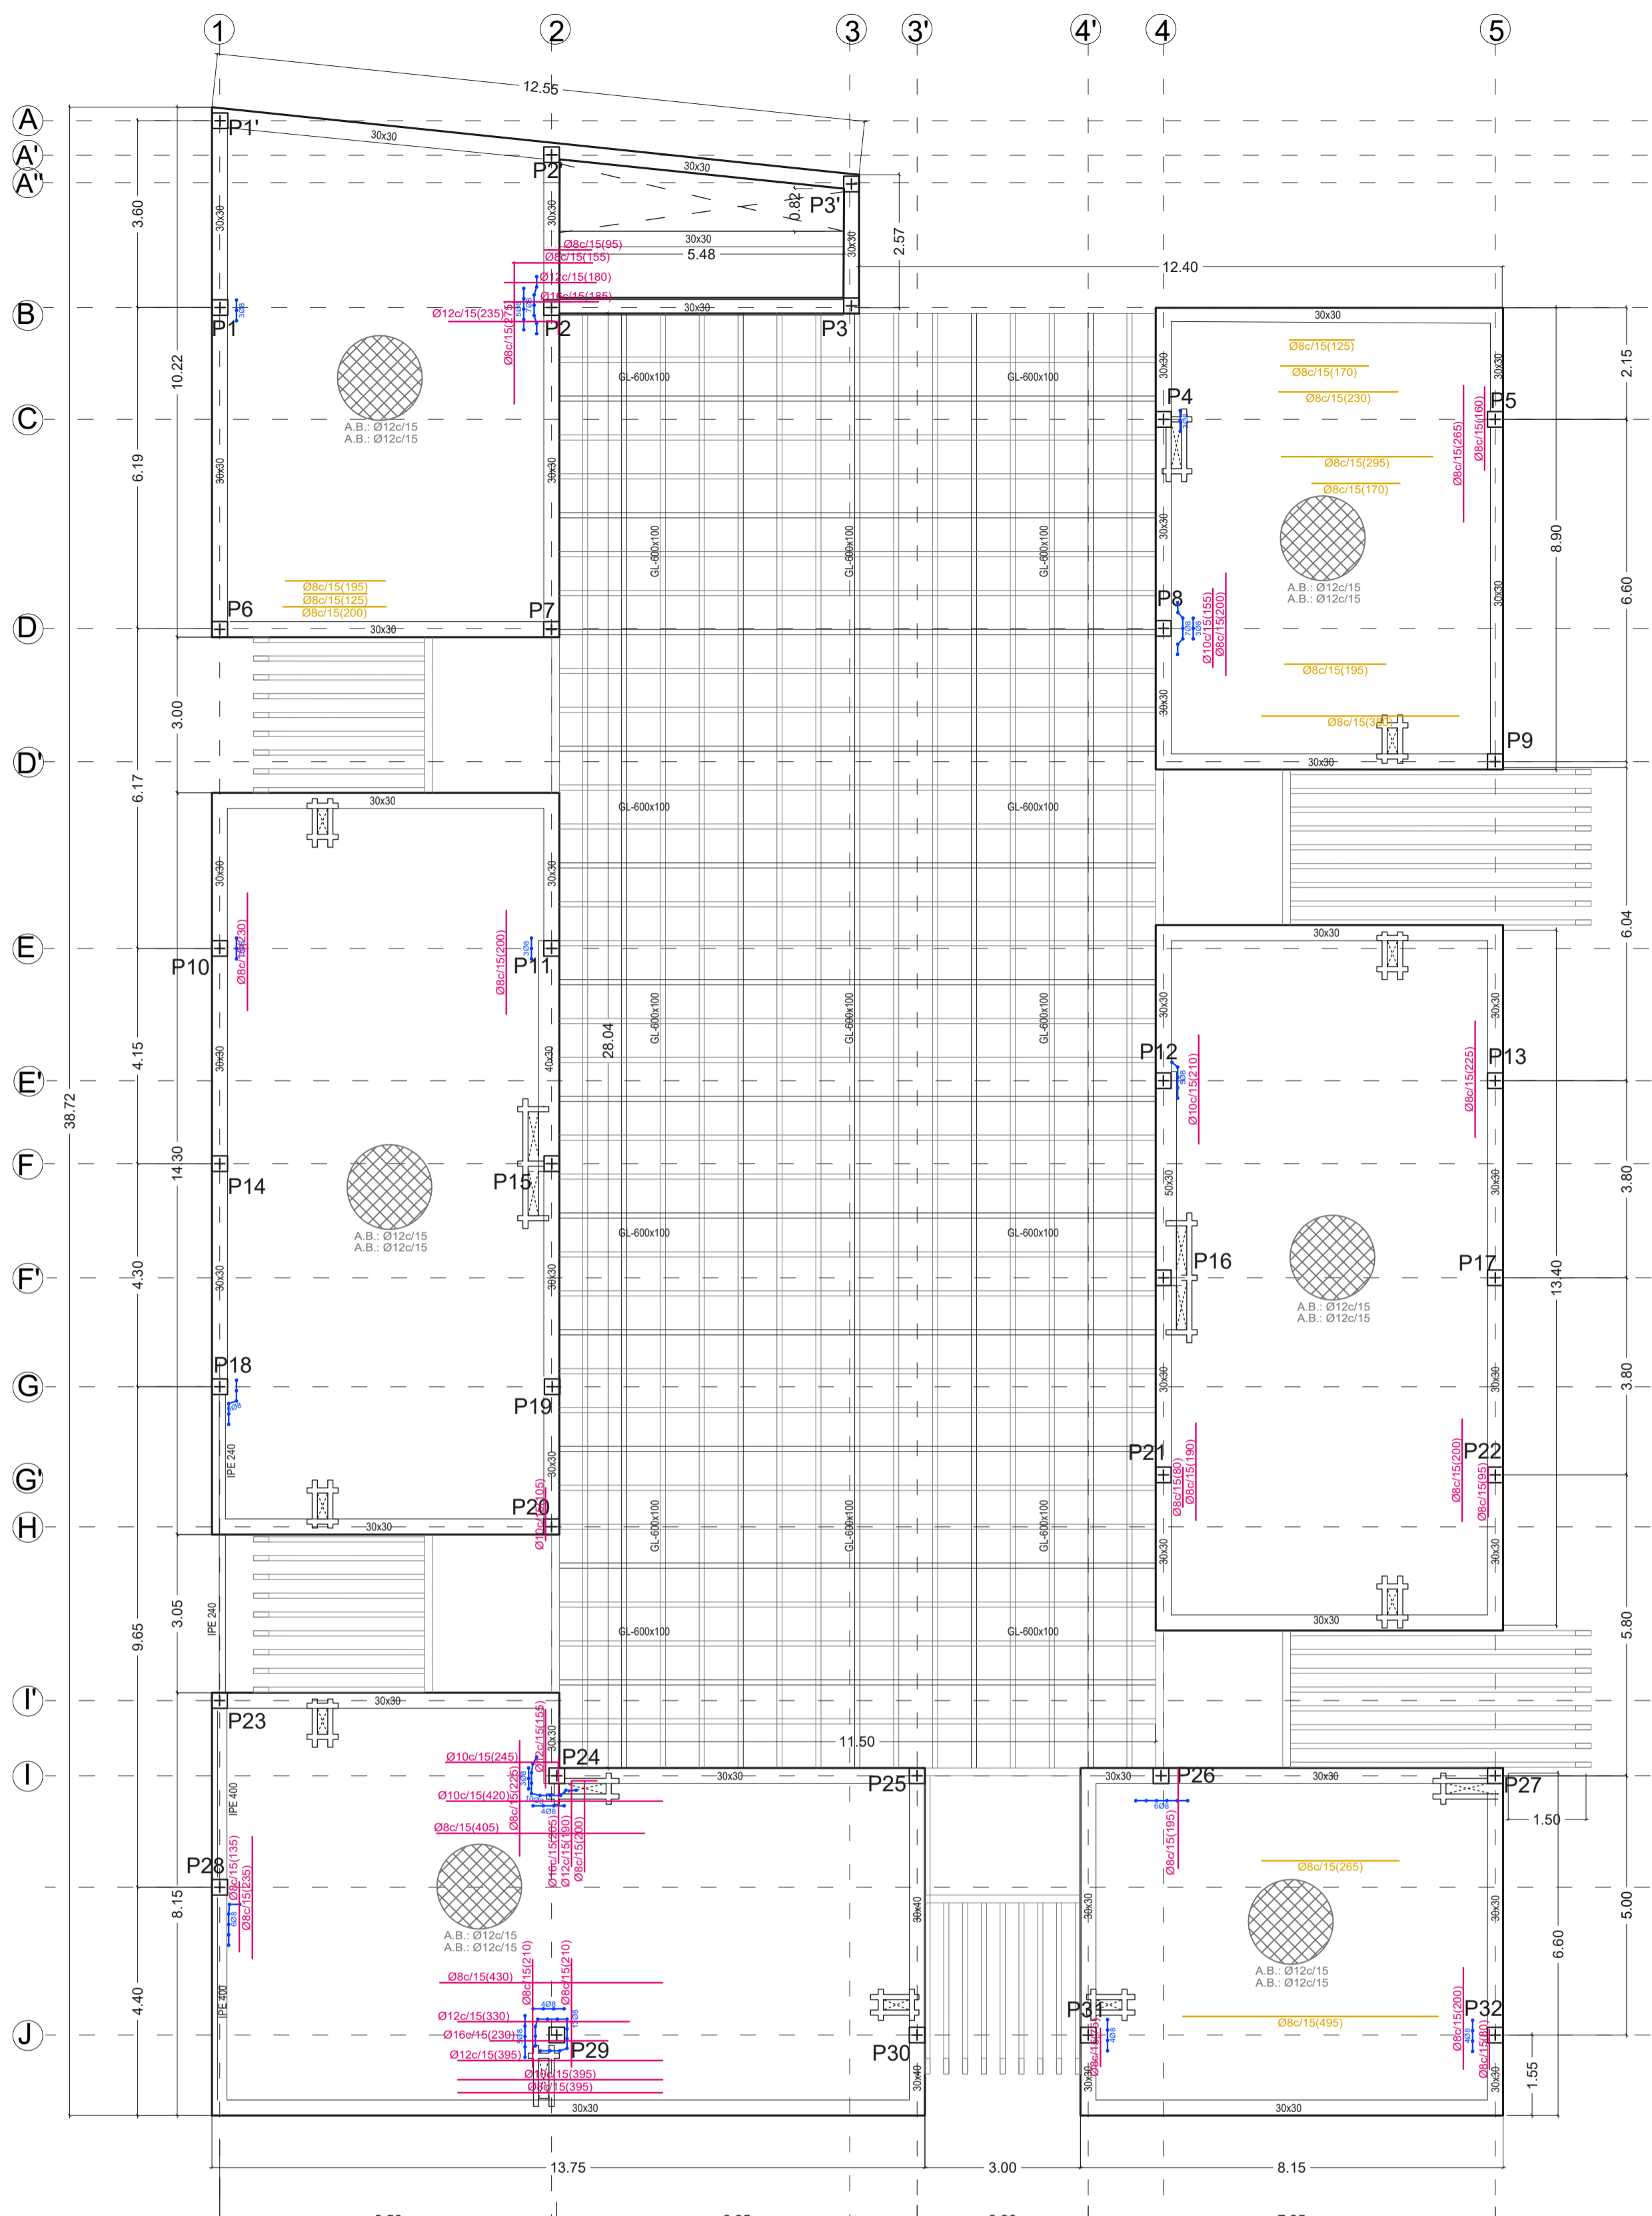

FORJADO PLANTA PRIMERA (+3,60 m)  
DESPIECE VIGA DE DESCUELQUE PÓRTICO 1

FORJADO PLANTA DE CUBIERTA (+10,70 m)

ENCUENTRO EMPARRILLADO Y FORJADO 1:20