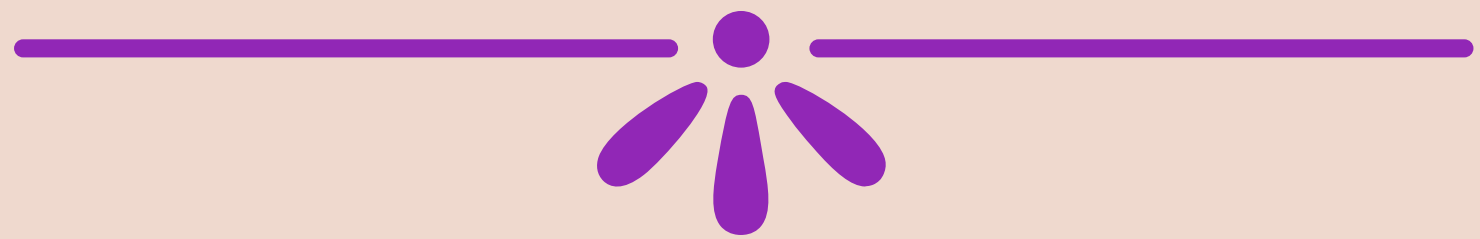

ADELA

Avaricia/Generosidad

Taika

Adela es una chica seria y curiosa con ansias de aprender. Desde pequeña su pasión ha sido conocer todo lo posible del mundo mágico. Con respecto a los estudios puede llegar a ser bastante competitiva.

SAMUEL

Soberbia/Humildad

Taika

Samuel es un chico con una gran autoestima que acaba siendo siempre el alma de la fiesta.

Al estar siempre gastando bromas, rara vez parece hablar en serio. En el fondo, piensa que los taikas son seres superiores a los ilmans.