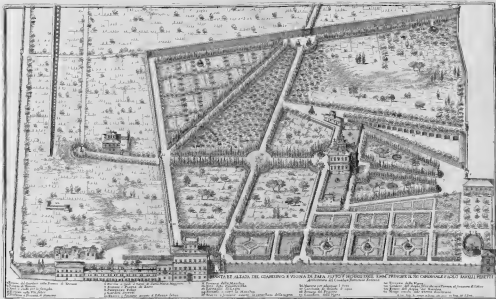

Il Palazzo del Serenissimo Gran Duca di Toscana  
 il Palazzo del Serenissimo Gran Duca di Toscana  
 il Palazzo del Serenissimo Gran Duca di Toscana

Ediz. Roma del 1742

VEDUTA DEL GIARDINO DELL' ECCELLENTISSIMO SIGNOR PRINCIPESSE GIOVANNI in Porta, Principessa.

1 Palazzo Grande del giardino

2 Fonte del salice

3 Palazzo dei Principi di Caserta

4 Palazzo di S. Maria

5 Entrata del Palazzo sul campo avanti il Palazzo grande

6 Fontana nell'orto avanti palazzo di S. Maria

7 Palazzo del Re sul Palazzo di S. Maria con il giardino

8 Palazzo di S. Maria e Palazzo di S. Maria con il giardino

VEDUTA DEL GIARDINO DELL' EMINENTISSIMO SIG. CARDINALE PAOLO SAVELLI PERETTI VERSO SANTA MARIA MAGGIORE