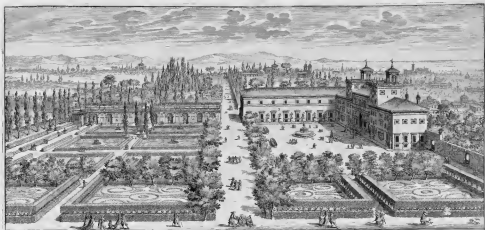

PROSPETTIVA DEL GIARDINO DEL SERENISSIMO GRAN DUCA DI TOSCANA SUI MONTE PINCIO *Architettura di Annibale Lippi*

Ediz. Roma del 1742