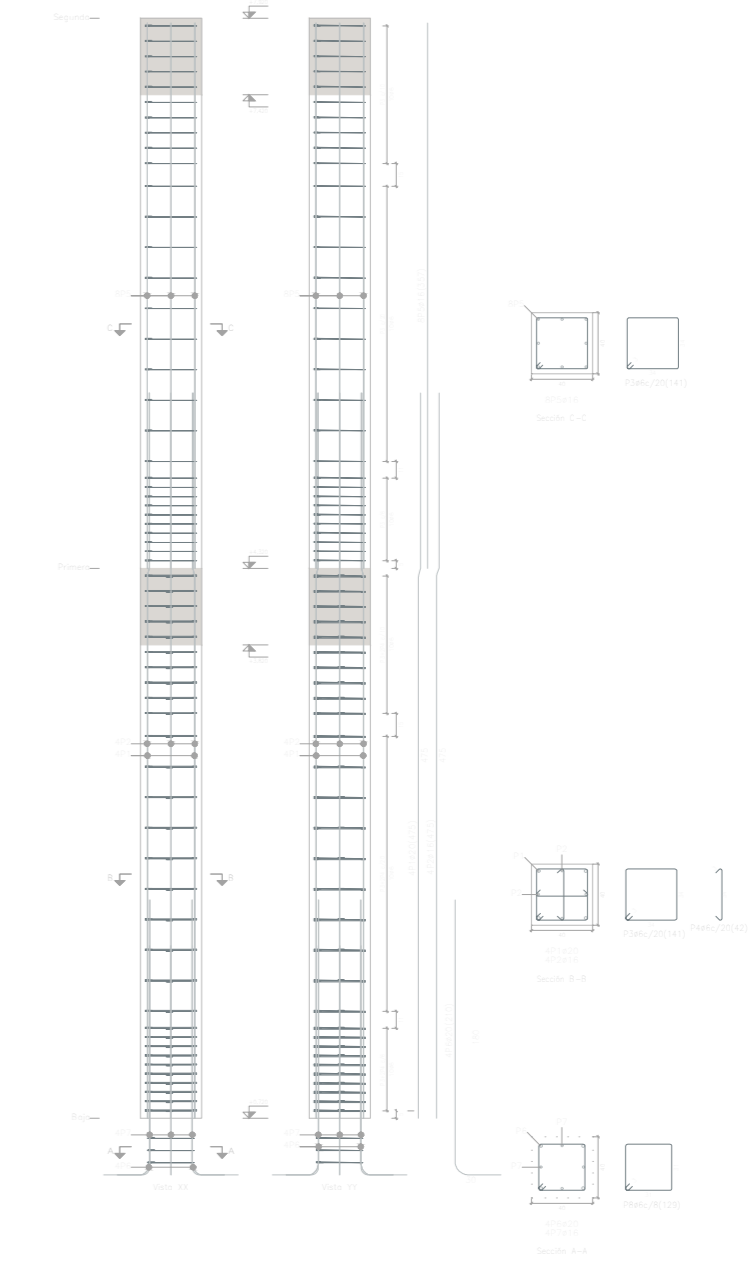

ARMADO DEL PILAR
DESGLOSE DEL ARMADO DEL PILAR EN TODA SU ALTURA

Punto	Dimensiones (cm)	Materiales		Armaduras			Cantidad (kg/m³)
		Tipos HA-35, B-10+13	Módulos (kg)	Longitudinal (kg)	Escribas (kg)	Tipos (kg/m³)	
Superficie	40x50	1.50	3.38	16.80	16.80	100.00	100.00
Plano	40x50	1.50	3.38	16.80	16.80	100.00	100.00
Total		1.50	3.38	33.60	33.60	200.00	200.00