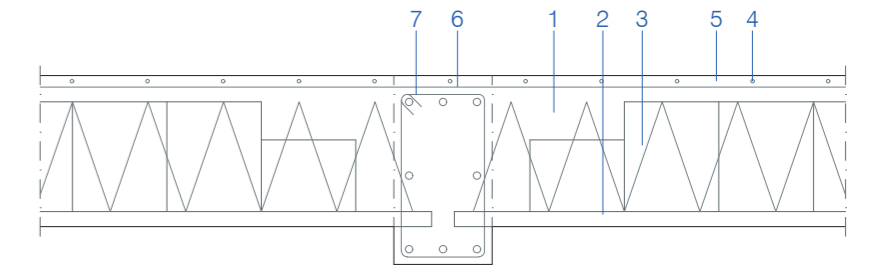

Viga en un vano continuo

Viga en un vano externo