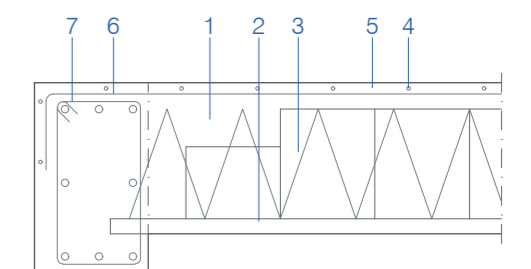

ARMADO DEL PILAR
DESGLOSE DEL ARMADO DEL PILAR EN TODA SU ALTURA

Punto	Dimensiones (cm)	Materiales		Armaduras			Cantidad (kg/m³)
		Tipos HA-35, B-10+13	Módulos (kg)	Longitudinal (kg)	Escribas (kg)	Tipos (kg/m³)	
Superficie	40x50	1.50	3.38	16.80	16.80	100.00	100.00
Plano	40x50	1.50	3.38	16.80	16.80	100.00	100.00
Total		1.50	3.38	33.60	33.60	200.00	200.00