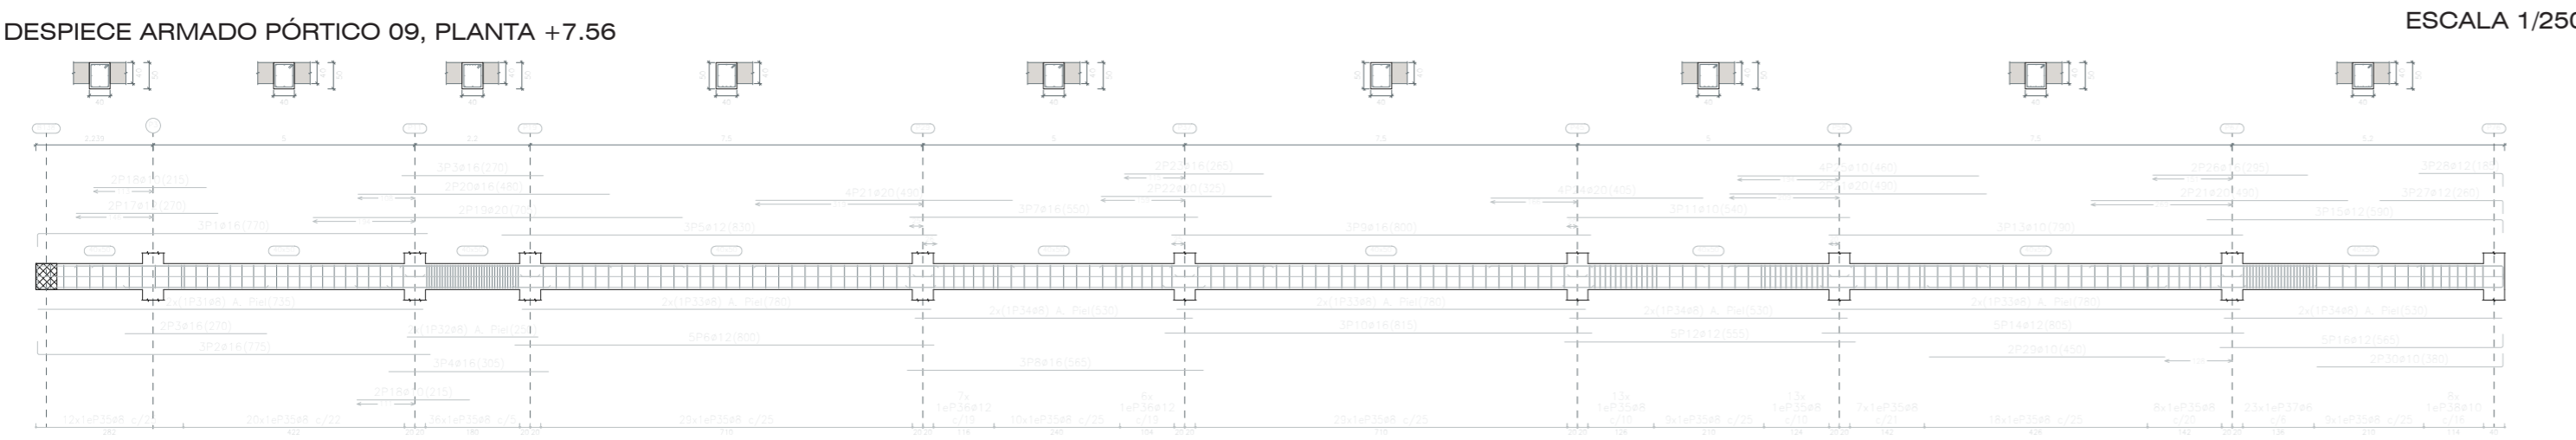

ARMADO DEL PILAR
DESGLOSE DEL ARMADO DEL PILAR EN TODA SU ALTURA

Punto	Dimensiones (cm)	Materiales		Armaduras			Cantidad (kg/m³)
		Tipos HA-35, B-10+13	Módulos (kg)	Longitudinal (kg)	Escribas (kg)	Tipos (kg/m³)	
Superficie	40x50	1.50	3.38	16.80	16.80	100.00	100.00
Plano	40x50	1.50	3.38	16.80	16.80	100.00	100.00
Total		1.50	3.38	33.60	33.60	200.00	200.00