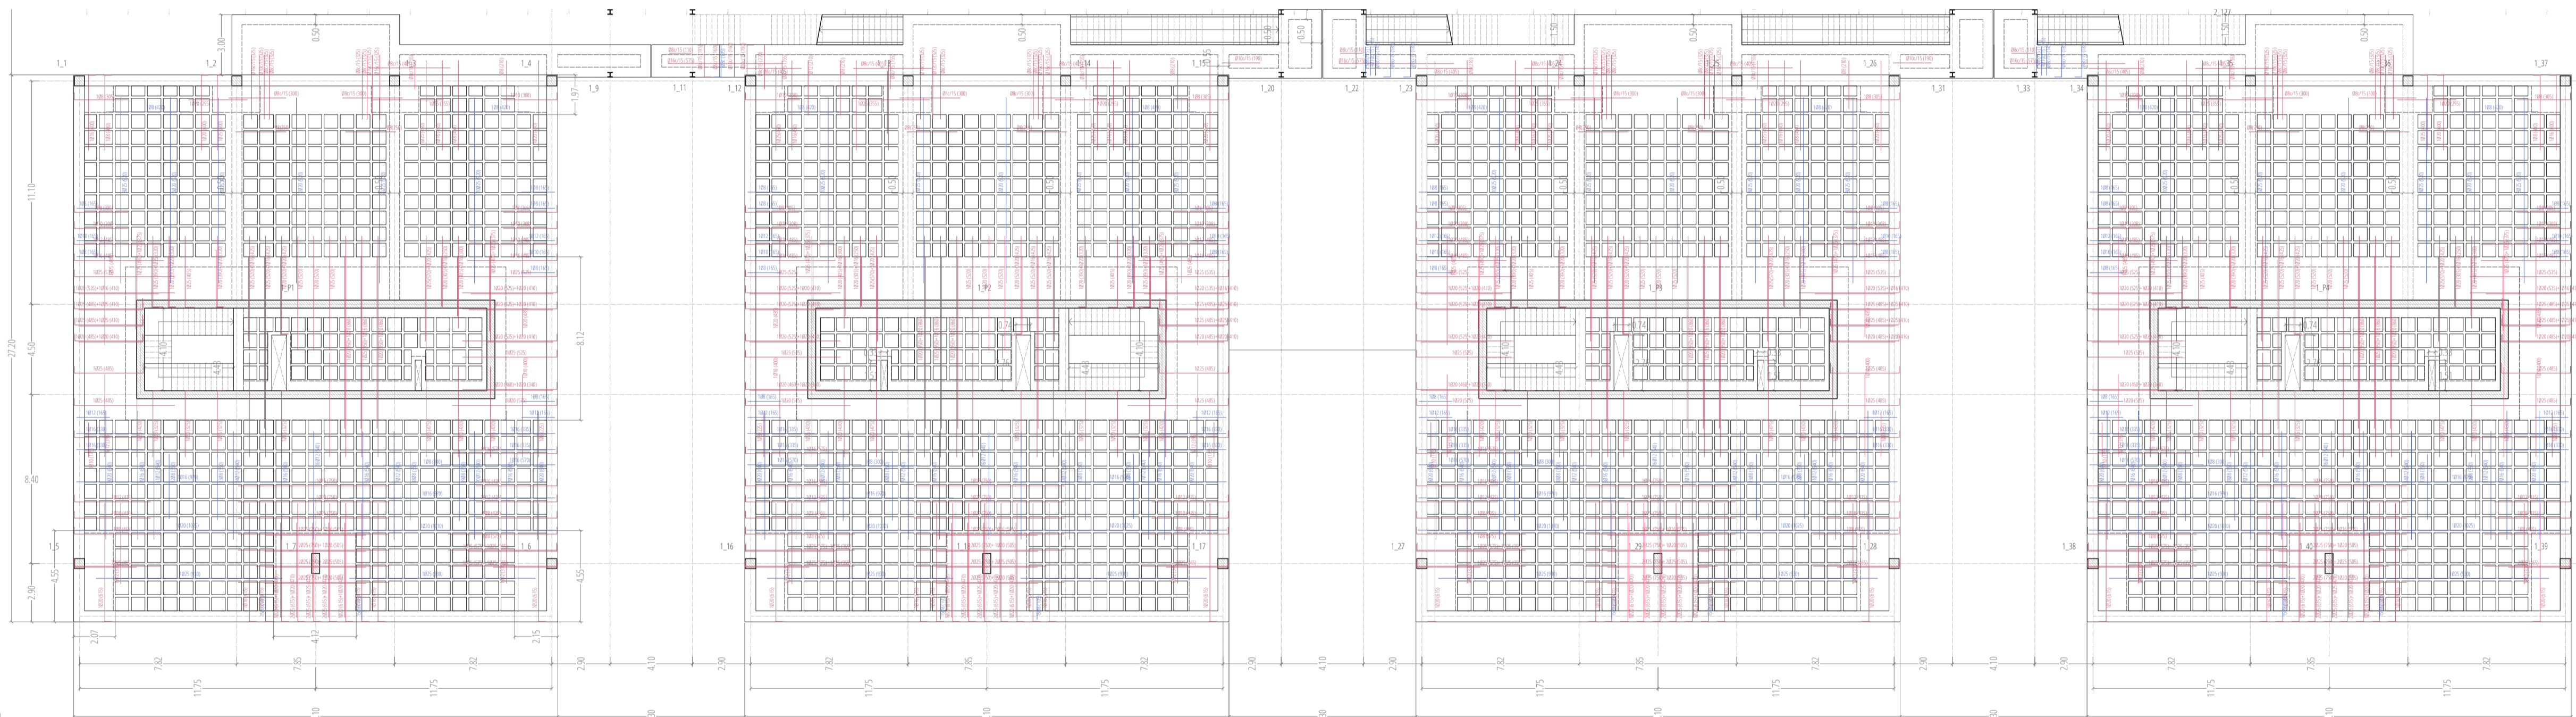

FORJADO NIVEL +3.80 m

FORJADO TIPO +8.90 m

FORJADO NIVEL +19.50 m

19\_ ARMADO FORJADO RETICULAR  
 PFC  
 CONSERVATORIO DE DANZA SEVILLA  
 JORGE MANDANO RIVERO MA OS