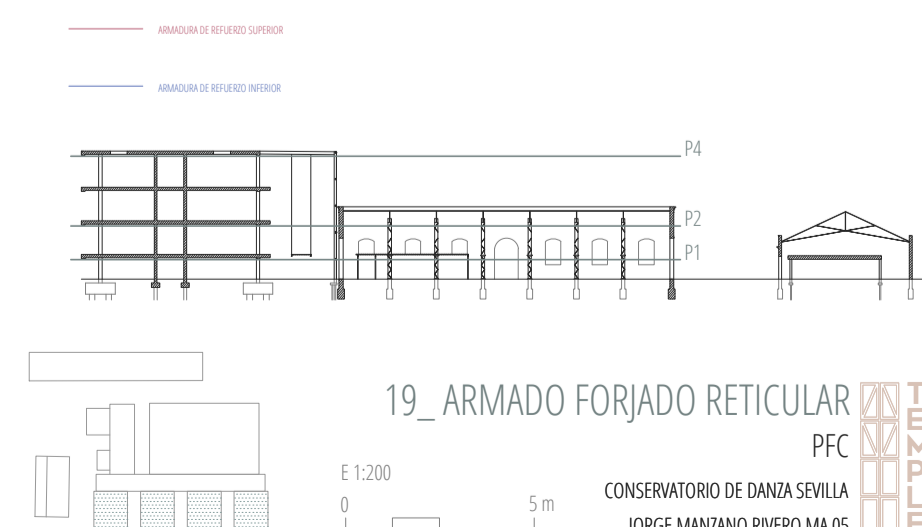

FORJADO NIVEL +3.80 m

FORJADO TIPO +8.90 m

FORJADO NIVEL +19.50 m

19\_ ARMADO FORJADO RETICULAR  
 PFC  
 CONSERVATORIO DE DANZA SEVILLA  
 JORGE MANDANO RIVERO MA OS