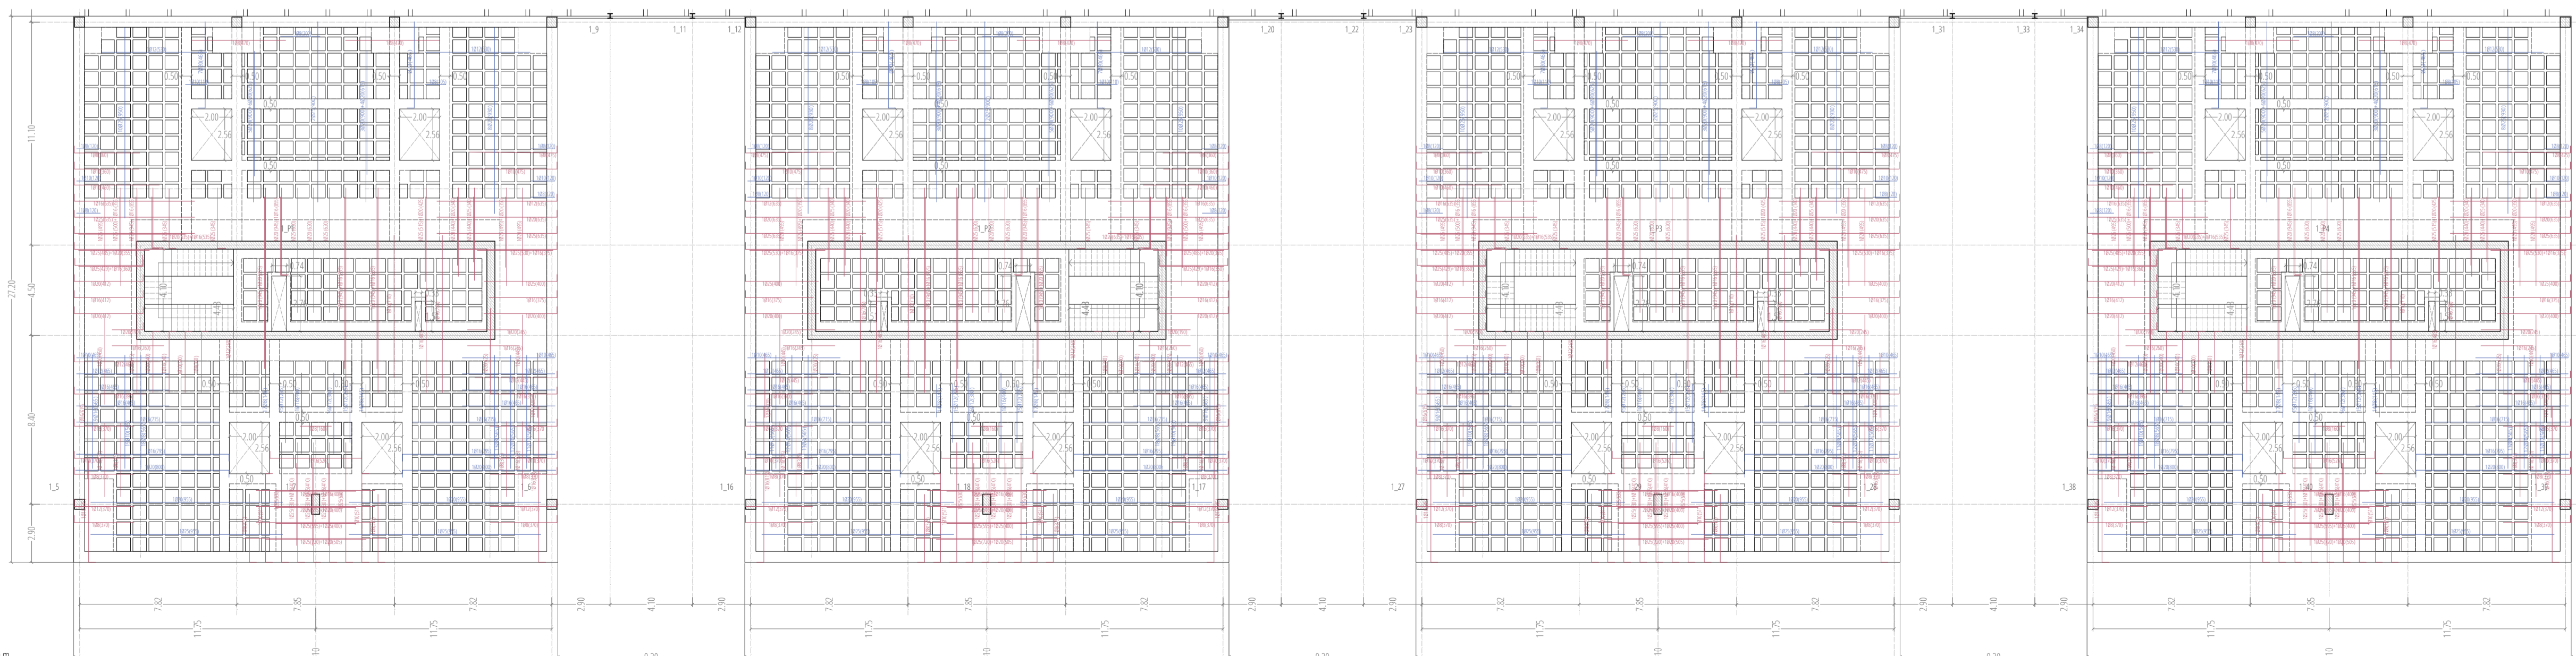

FORJADO NIVEL +3.80 m

FORJADO TIPO +8.90 m

FORJADO NIVEL +19.50 m

19\_ ARMADO FORJADO RETICULAR  
 PFC  
 CONSERVATORIO DE DANZA SEVILLA  
 JORGE MANDANO RIVERO MA OS