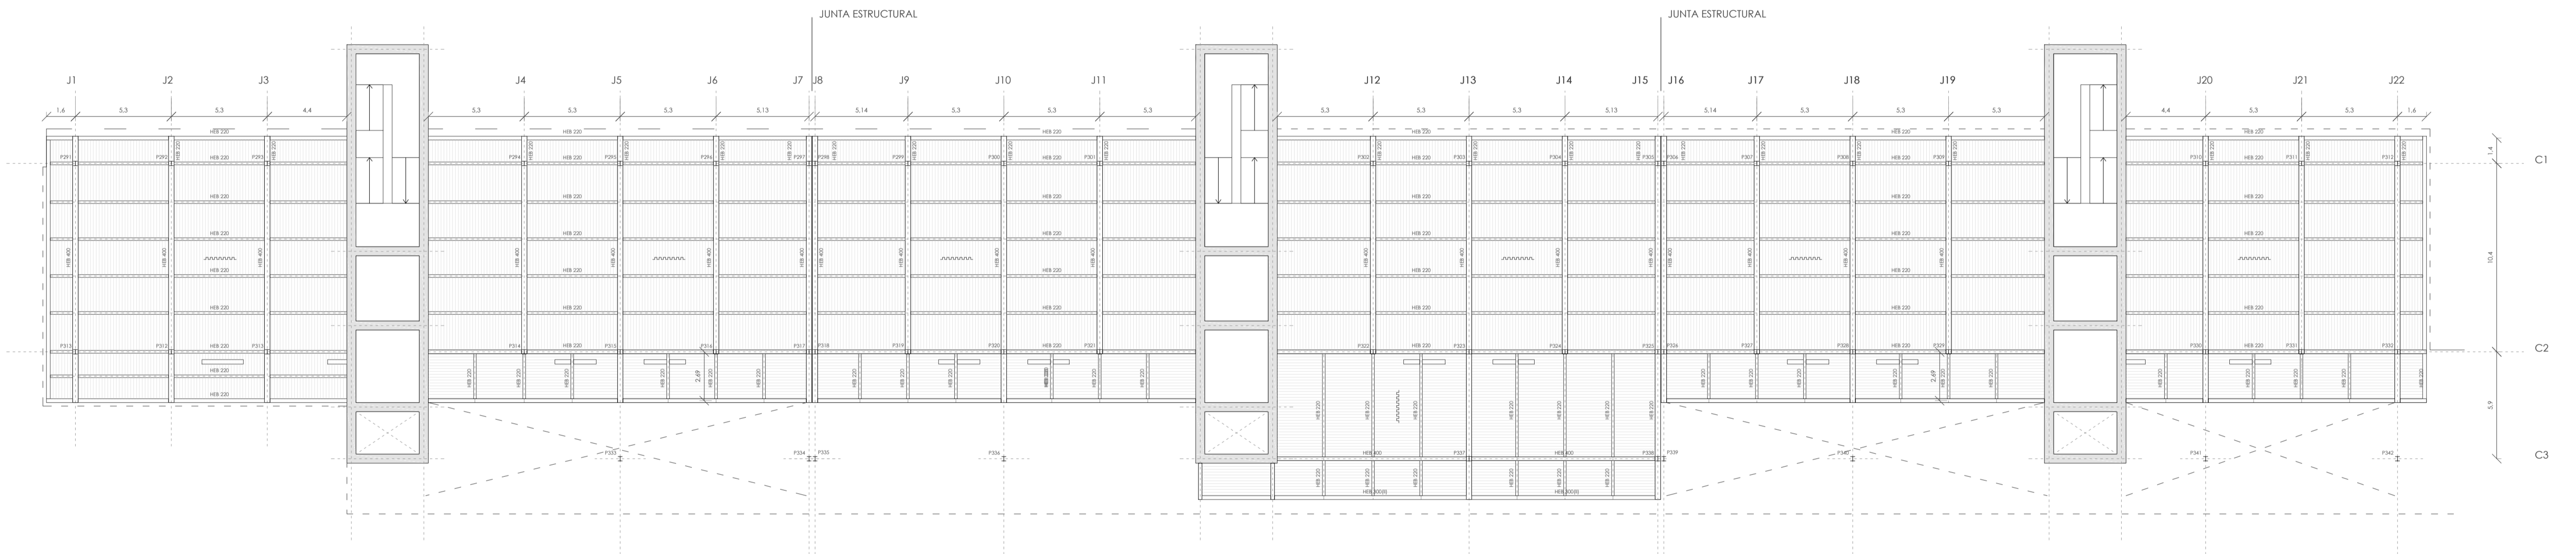

F6 +29,50

F7 +34,50

e 1:20

CUADRO DE PILARES