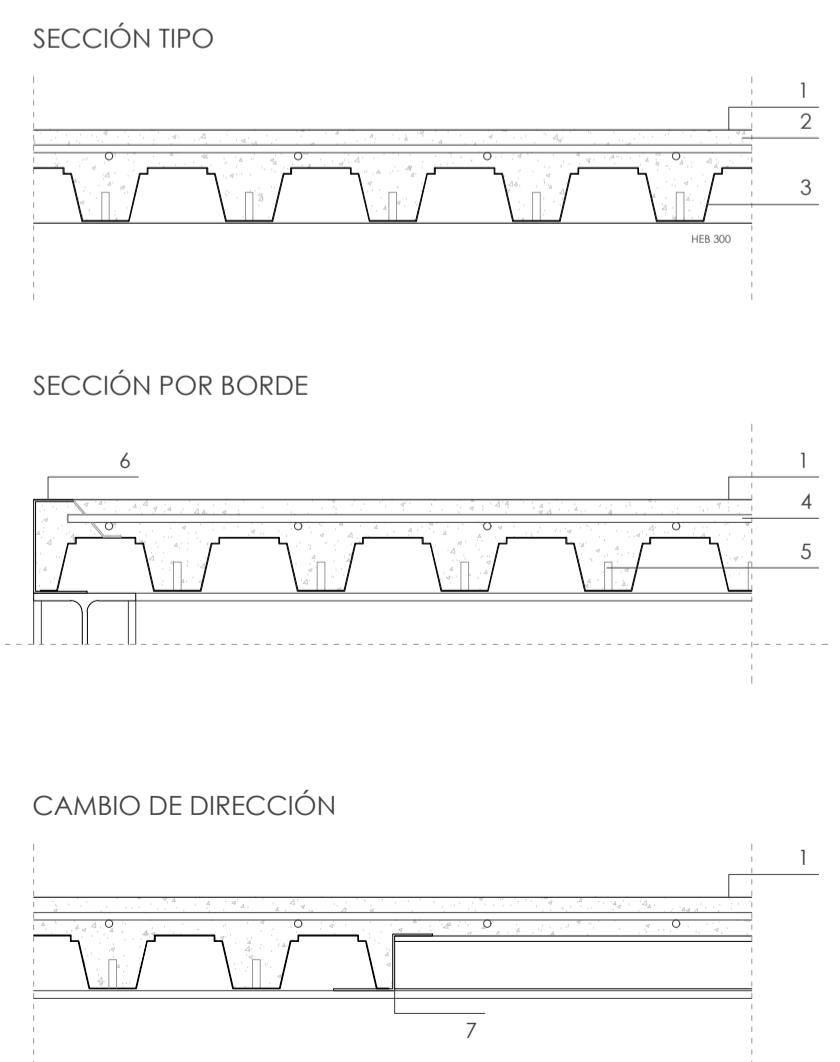

DETALLES FORJADO TIPO CHAPA COLABORANTE h=12 cm

e 1:20

CUADRO DE PILARES