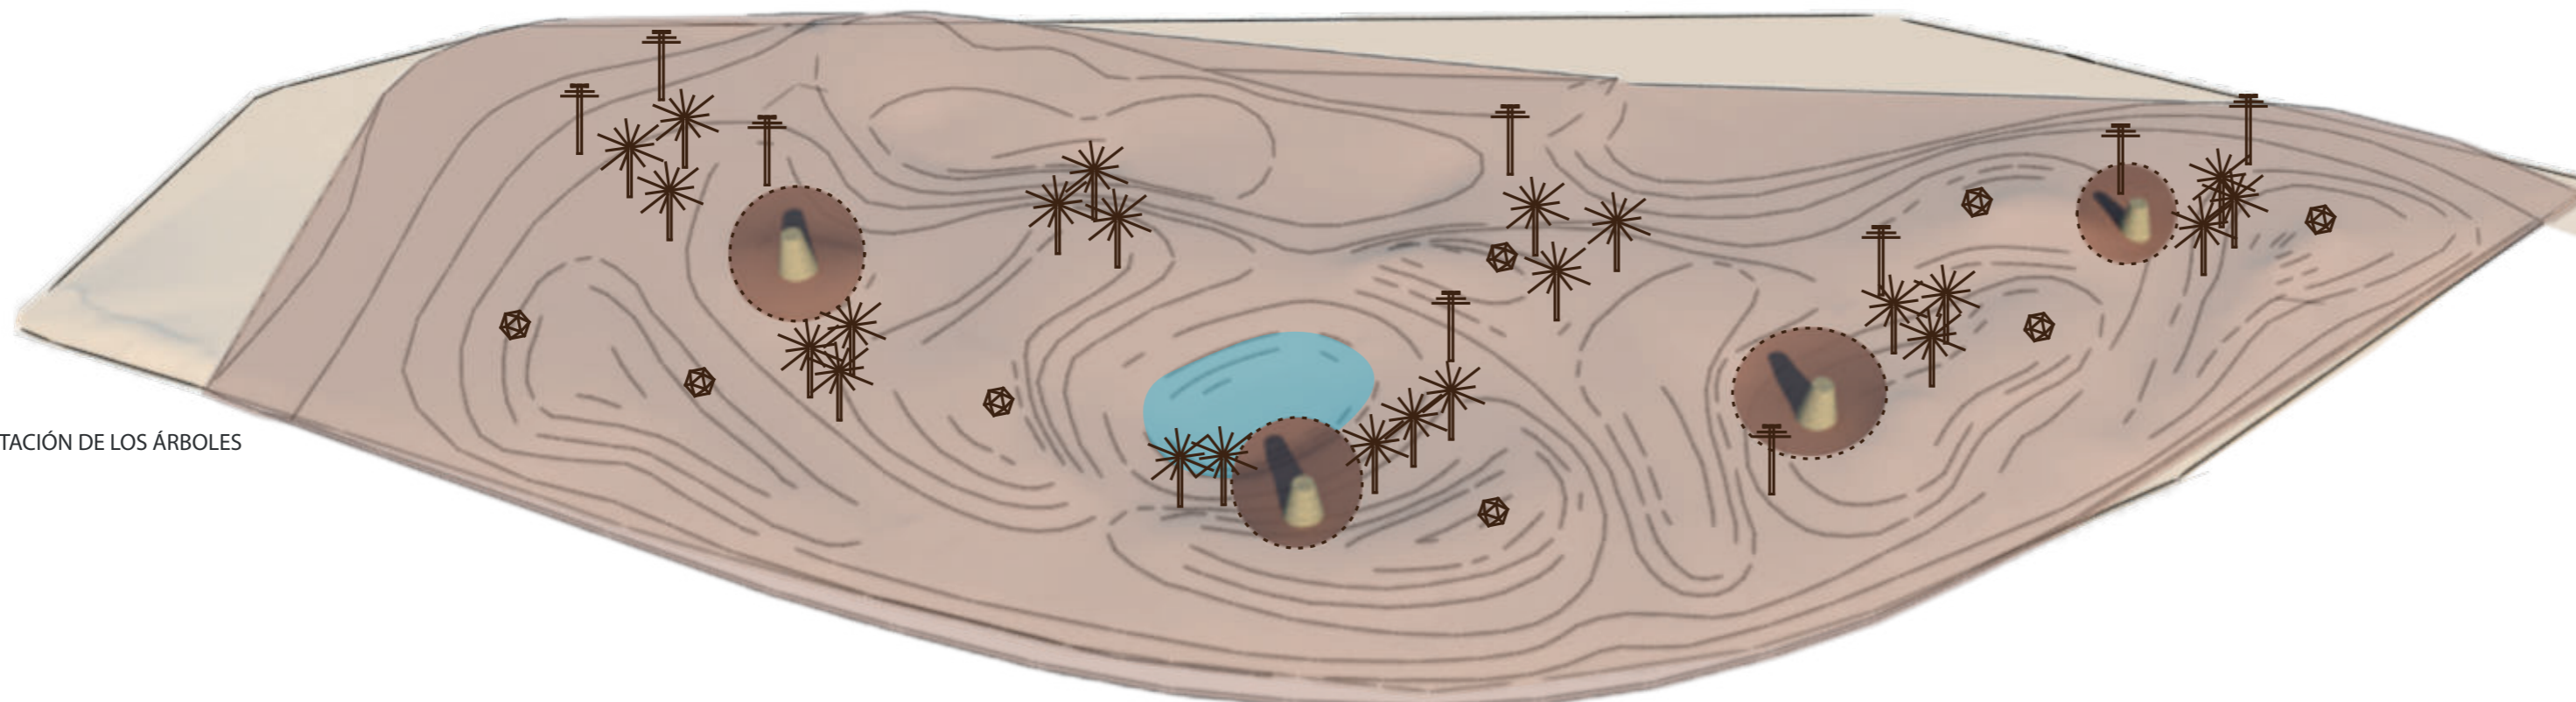

PERSPECTIVA ESTADO INICIAL DEL TERRENO
 Estado Actual
 Tiempo: 0 meses

MAQUETA ESTADO INICIAL DEL TERRENO
 Estado Actual

PERSPECTIVA NUEVA TOPOGRAFÍA
 Propuesta
 Tiempo: 35 meses

MAQUETA DE TRABAJO TOPOGRAFÍA APORTADA
 Propuesta

MAQUETA NUEVA TOPOGRAFÍA
 Propuesta

PERIODO DE PLANTACIÓN DE LOS ÁRBOLES
 Propuesta
 Tiempo: 40 meses

Leyenda de esquema de infraestructura
 para las aves e insectos

- Palmeras
- Árbol artificial
- Torre de anidamiento Tipo aislado
- Torre de anidamiento Tipo conjunto
- Torre de anidamiento Tipo escalonado
- Hoteles polinizadores

MAQUETA CREACIÓN DE BOSQUE LITORAL
 Propuesta

CREACIÓN DE BOSQUE LITORAL
 Propuesta
 Tiempo: 460 meses

Leyenda de esquema de ordenación del
 Bosque Litoral por funciones

- Retención de tierras 8-40 m de altura
- Frutales 3-40 m de altura
- Resistentes a terrenos salobres junto al mar 10-20 m de altura
- Arbustos de colores 1-5 m de altura
- Árboles de colores 6-25 m de altura

ESPECIES DE ÁRBOLES PARA BOSQUE LITORAL

RETENCIÓN DE TIERRAS

ESPECIES DE ÁRBOLES PARA BOSQUE LITORAL

RESISTENTES A TERRENOS SALOBRES JUNTO AL MAR

ESPECIES DE ÁRBOLES PARA BOSQUE LITORAL

COLORES DE FOLLAJE

ESPECIES DE ÁRBOLES PARA BOSQUE LITORAL