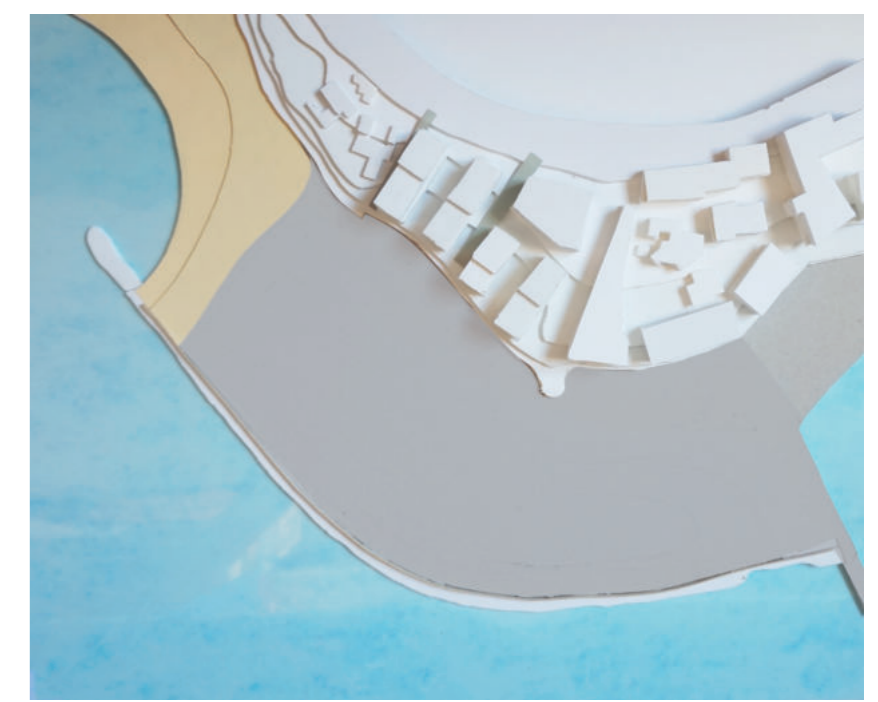

PERSPECTIVA ESTADO INICIAL DEL TERRENO
 Estado Actual
 Tiempo: 0 meses

MAQUETA ESTADO INICIAL DEL TERRENO
 Estado Actual

PERSPECTIVA NUEVA TOPOGRAFÍA
 Propuesta
 Tiempo: 35 meses

MAQUETA DE TRABAJO TOPOGRAFÍA APORTADA
 Propuesta

MAQUETA NUEVA TOPOGRAFÍA
 Propuesta

PERIODO DE PLANTACIÓN DE LOS ÁRBOLES
 Propuesta
 Tiempo: 40 meses

Leyenda de esquema de infraestructura
 para las aves e insectos

- Palmeras
- Árbol artificial
- Torre de anidamiento Tipo aislado
- Torre de anidamiento Tipo conjunto
- Torre de anidamiento Tipo escalonado
- Hoteles polinizadores

MAQUETA CREACIÓN DE BOSQUE LITORAL
 Propuesta

CREACIÓN DE BOSQUE LITORAL
 Propuesta
 Tiempo: 460 meses

Leyenda de esquema de ordenación del
 Bosque Litoral por funciones

- Retención de tierras 8-40 m de altura
- Frutales 3-40 m de altura
- Resistentes a terrenos salobres junto al mar 10-20 m de altura
- Arbustos de colores 1-5 m de altura
- Árboles de colores 6-25 m de altura