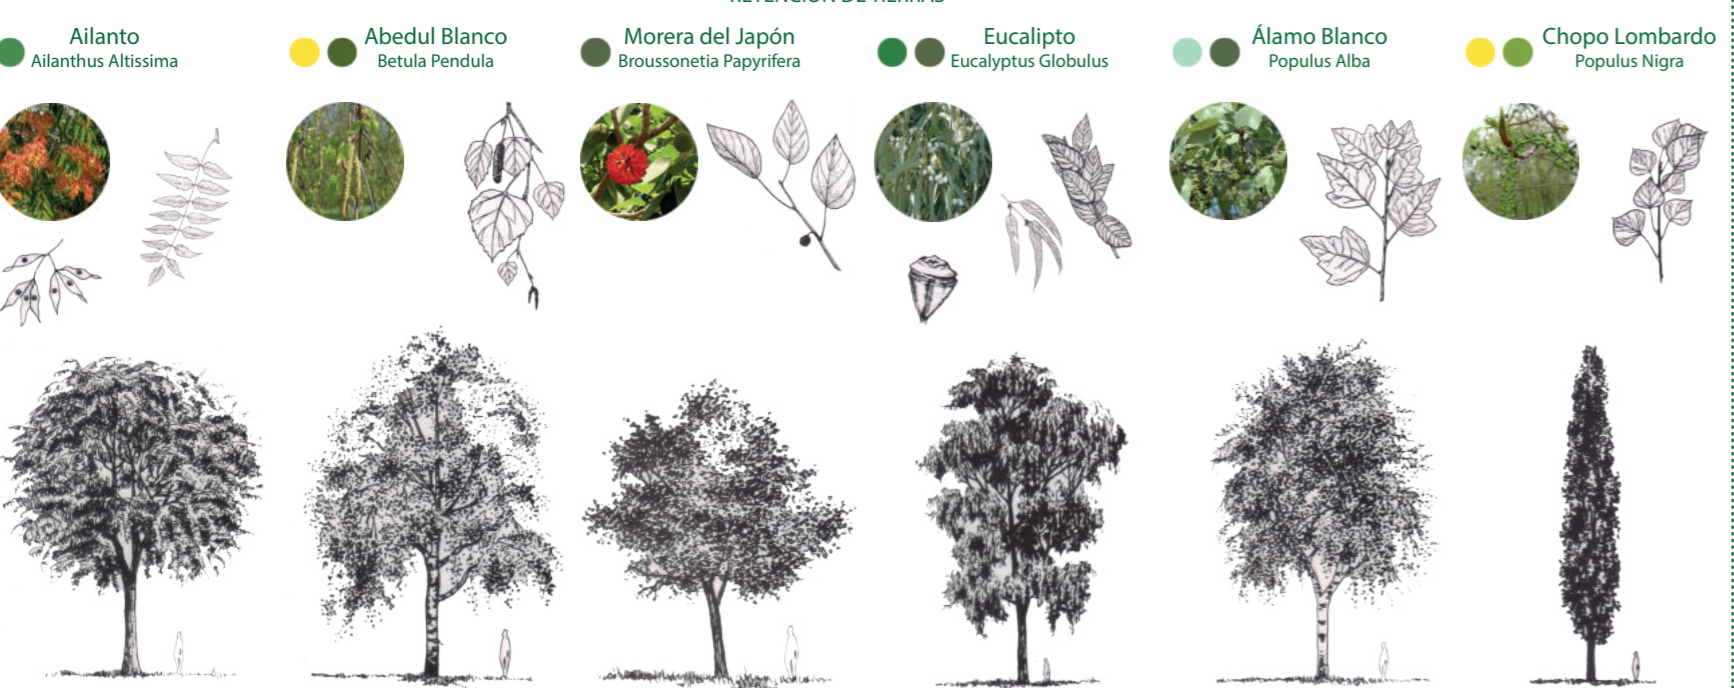

MAQUETA NUEVA TOPOGRAFÍA
 Propuesta

PERIODO DE PLANTACIÓN DE LOS ÁRBOLES
 Propuesta
 Tiempo: 40 meses

Leyenda de esquema de infraestructura
 para las aves e insectos

- Palmeras
- Árbol artificial
- Torre de anidamiento Tipo aislado
- Torre de anidamiento Tipo conjunto
- Torre de anidamiento Tipo escalonado
- Hoteles polinizadores

MAQUETA CREACIÓN DE BOSQUE LITORAL
 Propuesta

CREACIÓN DE BOSQUE LITORAL
 Propuesta
 Tiempo: 460 meses

Leyenda de esquema de ordenación del
 Bosque Litoral por funciones

- Retención de tierras 8-40 m de altura
- Frutales 3-40 m de altura
- Resistentes a terrenos salobres junto al mar 10-20 m de altura
- Arbustos de colores 1-5 m de altura
- Árboles de colores 6-25 m de altura

ESPECIES DE ÁRBOLES PARA BOSQUE LITORAL

RETENCIÓN DE TIERRAS

ESPECIES DE ÁRBOLES PARA BOSQUE LITORAL

RESISTENTES A TERRENOS SALOBRES JUNTO AL MAR

ESPECIES DE ÁRBOLES PARA BOSQUE LITORAL

COLORES DE FOLLAJE

ESPECIES DE ÁRBOLES PARA BOSQUE LITORAL

FRUTALES

ESPECIES DE ARBUSTOS PARA BOSQUE LITORAL

COLORES DE FOLLAJE