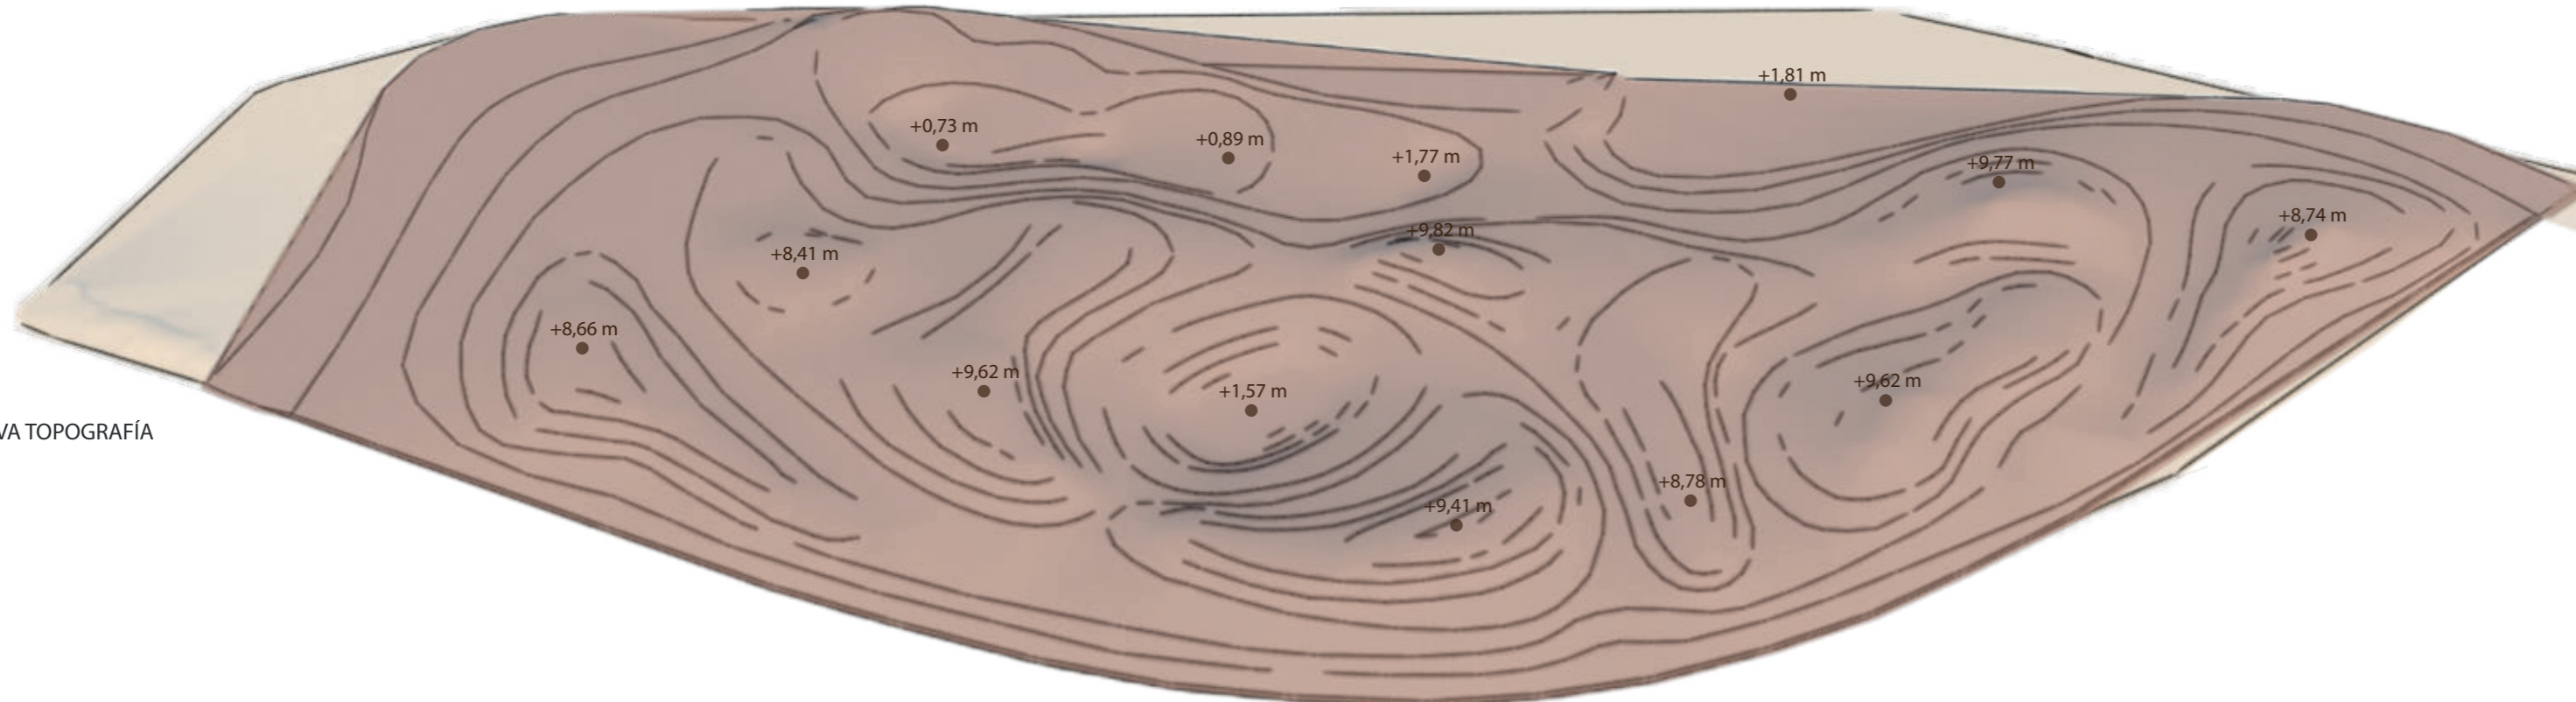

PERSPECTIVA ESTADO INICIAL DEL TERRENO
 Estado Actual
 Tiempo: 0 meses

MAQUETA ESTADO INICIAL DEL TERRENO
 Estado Actual

PERSPECTIVA NUEVA TOPOGRAFÍA
 Propuesta
 Tiempo: 35 meses

MAQUETA DE TRABAJO TOPOGRAFÍA APORTADA
 Propuesta

MAQUETA NUEVA TOPOGRAFÍA
 Propuesta

PERIODO DE PLANTACIÓN DE LOS ÁRBOLES
 Propuesta
 Tiempo: 40 meses

Leyenda de esquema de infraestructura
 para las aves e insectos

- Palmeras
- Árbol artificial
- Torre de anidamiento Tipo aislado
- Torre de anidamiento Tipo conjunto
- Torre de anidamiento Tipo escalonado
- Hoteles polinizadores

MAQUETA CREACIÓN DE BOSQUE LITORAL
 Propuesta

CREACIÓN DE BOSQUE LITORAL
 Propuesta
 Tiempo: 460 meses

Leyenda de esquema de ordenación del
 Bosque Litoral por funciones

- Retención de tierras 8-40 m de altura
- Frutales 3-40 m de altura
- Resistentes a terrenos salobres junto al mar 10-20 m de altura
- Arbustos de colores 1-5 m de altura
- Árboles de colores 6-25 m de altura

ESPECIES DE ÁRBOLES PARA BOSQUE LITORAL

RETENCIÓN DE TIERRAS

ESPECIES DE ÁRBOLES PARA BOSQUE LITORAL

RESISTENTES A TERRENOS SALOBRES JUNTO AL MAR

ESPECIES DE ÁRBOLES PARA BOSQUE LITORAL

COLORES DE FOLLAJE

ESPECIES DE ÁRBOLES PARA BOSQUE LITORAL