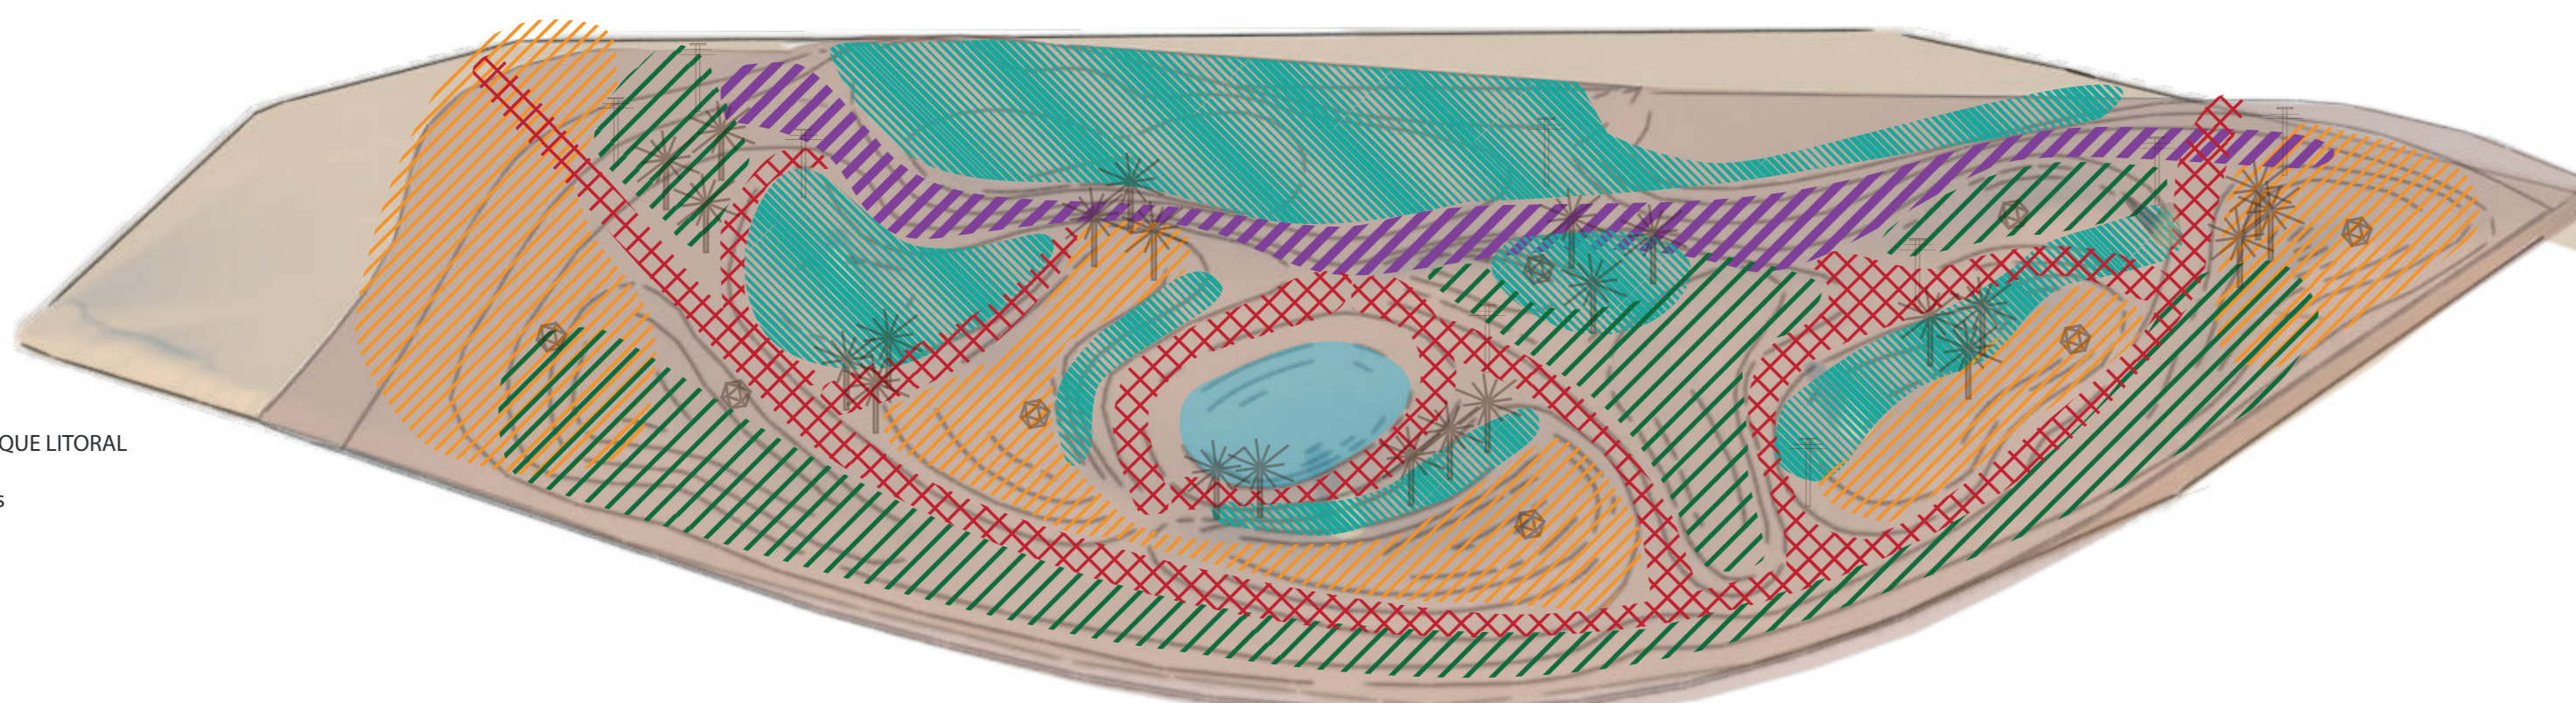

PERSPECTIVA ESTADO INICIAL DEL TERRENO
 Estado Actual
 Tiempo: 0 meses

MAQUETA ESTADO INICIAL DEL TERRENO
 Estado Actual

PERSPECTIVA NUEVA TOPOGRAFÍA
 Propuesta
 Tiempo: 35 meses

MAQUETA DE TRABAJO TOPOGRAFÍA APORTADA
 Propuesta

MAQUETA NUEVA TOPOGRAFÍA
 Propuesta

PERIODO DE PLANTACIÓN DE LOS ÁRBOLES
 Propuesta
 Tiempo: 40 meses

Leyenda de esquema de infraestructura
 para las aves e insectos

- Palmeras
- Árbol artificial
- Torre de anidamiento Tipo aislado
- Torre de anidamiento Tipo conjunto
- Torre de anidamiento Tipo escalonado
- Hoteles polinizadores

MAQUETA CREACIÓN DE BOSQUE LITORAL
 Propuesta

CREACIÓN DE BOSQUE LITORAL
 Propuesta
 Tiempo: 460 meses

Leyenda de esquema de ordenación del
 Bosque Litoral por funciones

- Retención de tierras 8-40 m de altura
- Frutales 3-40 m de altura
- Resistentes a terrenos salobres junto al mar 10-20 m de altura
- Arbustos de colores 1-5 m de altura
- Árboles de colores 6-25 m de altura