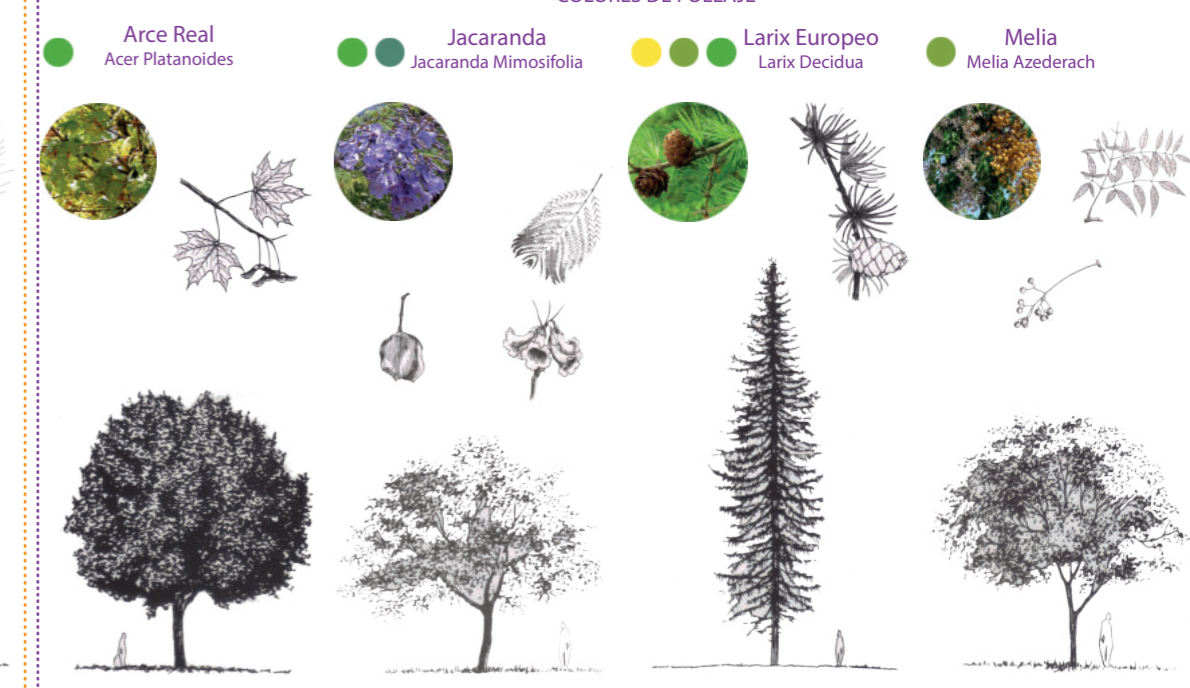

MAQUETA CREACIÓN DE BOSQUE LITORAL
 Propuesta

CREACIÓN DE BOSQUE LITORAL
 Propuesta
 Tiempo: 460 meses

Leyenda de esquema de ordenación del
 Bosque Litoral por funciones

- Retención de tierras 8-40 m de altura
- Frutales 3-40 m de altura
- Resistentes a terrenos salobres junto al mar 10-20 m de altura
- Arbustos de colores 1-5 m de altura
- Árboles de colores 6-25 m de altura

ESPECIES DE ÁRBOLES PARA BOSQUE LITORAL

RETENCIÓN DE TIERRAS

ESPECIES DE ÁRBOLES PARA BOSQUE LITORAL

RESISTENTES A TERRENOS SALOBRES JUNTO AL MAR

ESPECIES DE ÁRBOLES PARA BOSQUE LITORAL

COLORES DE FOLLAJE

ESPECIES DE ÁRBOLES PARA BOSQUE LITORAL

FRUTALES

ESPECIES DE ARBUSTOS PARA BOSQUE LITORAL

COLORES DE FOLLAJE