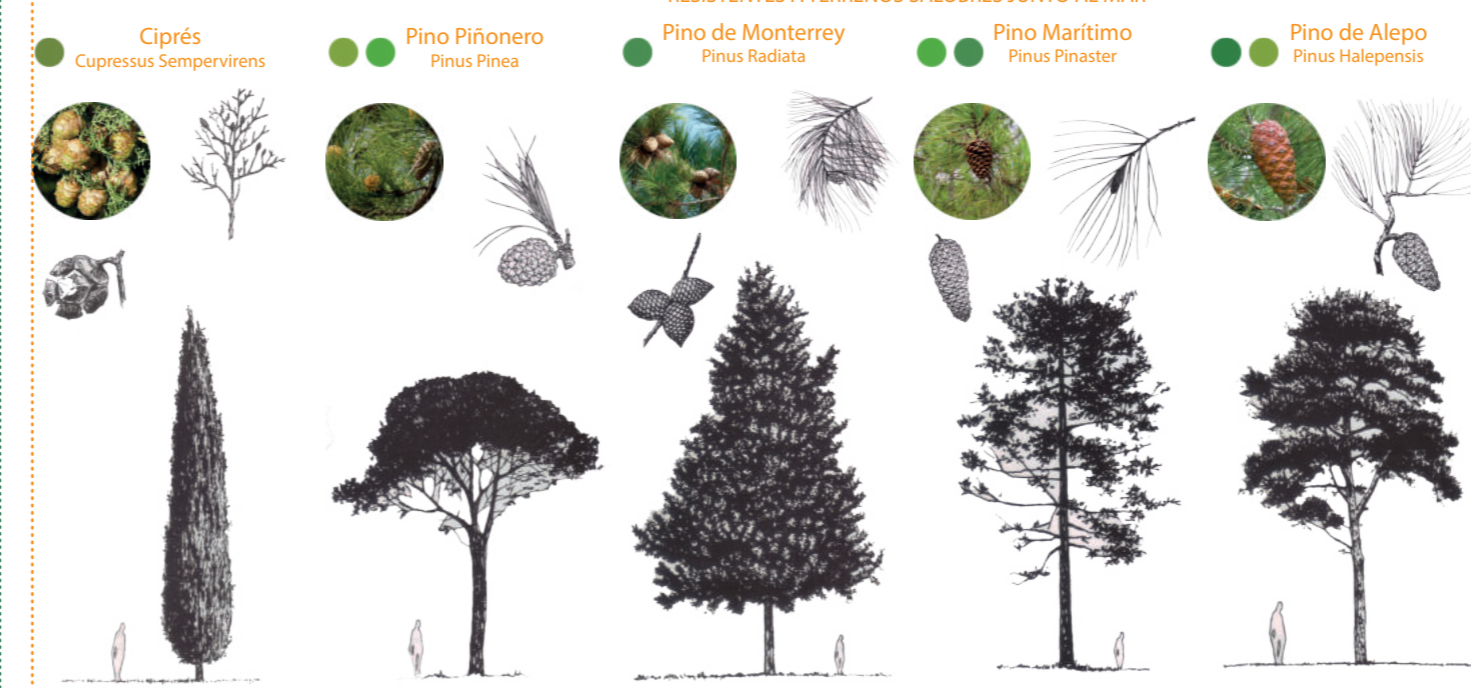

MAQUETA NUEVA TOPOGRAFÍA
 Propuesta

PERIODO DE PLANTACIÓN DE LOS ÁRBOLES
 Propuesta
 Tiempo: 40 meses

Leyenda de esquema de infraestructura
 para las aves e insectos

- Palmeras
- Árbol artificial
- Torre de anidamiento Tipo aislado
- Torre de anidamiento Tipo conjunto
- Torre de anidamiento Tipo escalonado
- Hoteles polinizadores

MAQUETA CREACIÓN DE BOSQUE LITORAL
 Propuesta

CREACIÓN DE BOSQUE LITORAL
 Propuesta
 Tiempo: 460 meses

Leyenda de esquema de ordenación del
 Bosque Litoral por funciones

- Retención de tierras 8-40 m de altura
- Frutales 3-40 m de altura
- Resistentes a terrenos salobres junto al mar 10-20 m de altura
- Arbustos de colores 1-5 m de altura
- Árboles de colores 6-25 m de altura

ESPECIES DE ÁRBOLES PARA BOSQUE LITORAL

RETENCIÓN DE TIERRAS

ESPECIES DE ÁRBOLES PARA BOSQUE LITORAL

RESISTENTES A TERRENOS SALOBRES JUNTO AL MAR

ESPECIES DE ÁRBOLES PARA BOSQUE LITORAL

COLORES DE FOLLAJE

ESPECIES DE ÁRBOLES PARA BOSQUE LITORAL

FRUTALES

ESPECIES DE ARBUSTOS PARA BOSQUE LITORAL

COLORES DE FOLLAJE