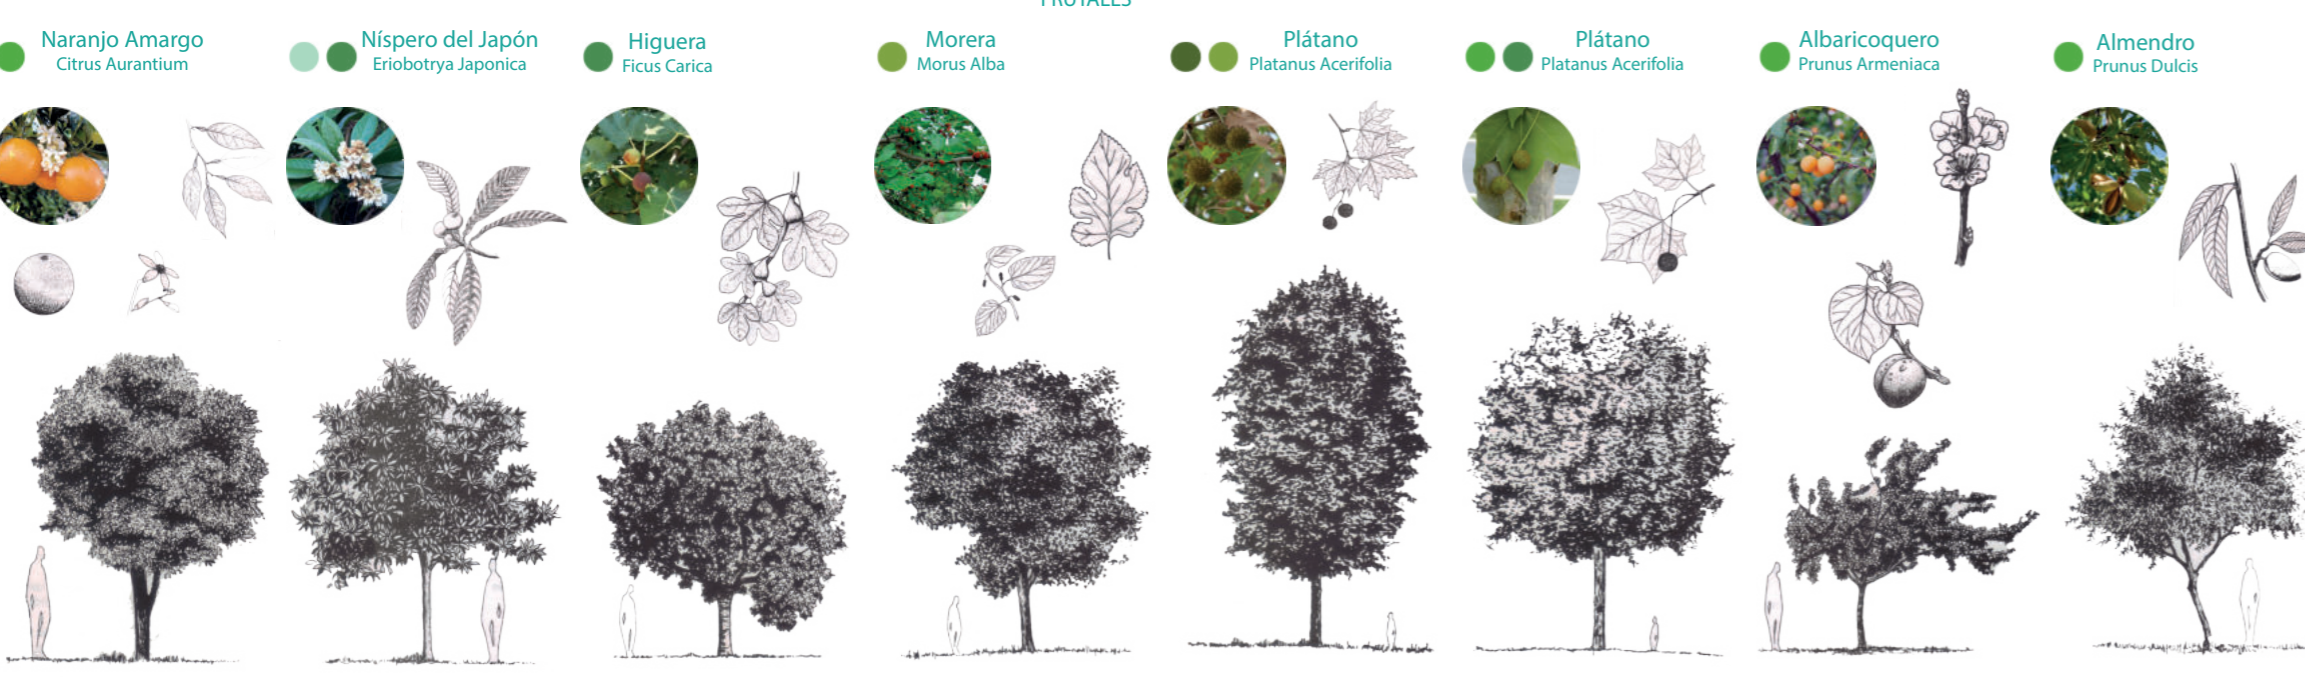

MAQUETA NUEVA TOPOGRAFÍA
 Propuesta

PERIODO DE PLANTACIÓN DE LOS ÁRBOLES
 Propuesta
 Tiempo: 40 meses

Leyenda de esquema de infraestructura
 para las aves e insectos

- Palmeras
- Árbol artificial
- Torre de anidamiento Tipo aislado
- Torre de anidamiento Tipo conjunto
- Torre de anidamiento Tipo escalonado
- Hoteles polinizadores

MAQUETA CREACIÓN DE BOSQUE LITORAL
 Propuesta

CREACIÓN DE BOSQUE LITORAL
 Propuesta
 Tiempo: 460 meses

Leyenda de esquema de ordenación del
 Bosque Litoral por funciones

- Retención de tierras 8-40 m de altura
- Frutales 3-40 m de altura
- Resistentes a terrenos salobres junto al mar 10-20 m de altura
- Arbustos de colores 1-5 m de altura
- Árboles de colores 6-25 m de altura

ESPECIES DE ÁRBOLES PARA BOSQUE LITORAL

RETENCIÓN DE TIERRAS

ESPECIES DE ÁRBOLES PARA BOSQUE LITORAL

RESISTENTES A TERRENOS SALOBRES JUNTO AL MAR

ESPECIES DE ÁRBOLES PARA BOSQUE LITORAL

COLORES DE FOLLAJE

ESPECIES DE ÁRBOLES PARA BOSQUE LITORAL

FRUTALES

ESPECIES DE ARBUSTOS PARA BOSQUE LITORAL

COLORES DE FOLLAJE