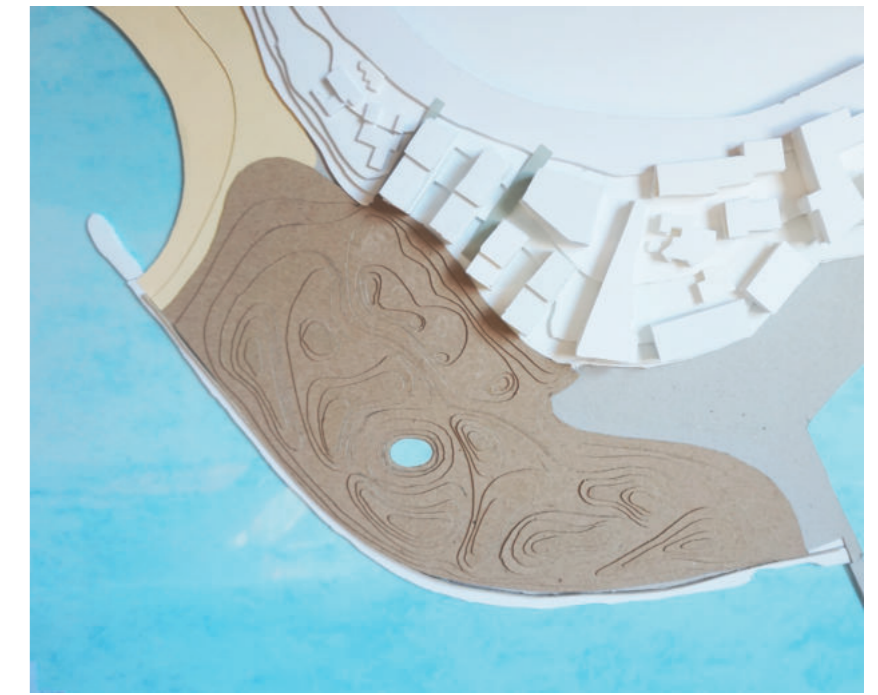

PERSPECTIVA ESTADO INICIAL DEL TERRENO
 Estado Actual
 Tiempo: 0 meses

MAQUETA ESTADO INICIAL DEL TERRENO
 Estado Actual

PERSPECTIVA NUEVA TOPOGRAFÍA
 Propuesta
 Tiempo: 35 meses

MAQUETA DE TRABAJO TOPOGRAFÍA APORTADA
 Propuesta

MAQUETA NUEVA TOPOGRAFÍA
 Propuesta

PERIODO DE PLANTACIÓN DE LOS ÁRBOLES
 Propuesta
 Tiempo: 40 meses

Leyenda de esquema de infraestructura
 para las aves e insectos

- Palmeras
- Árbol artificial
- Torre de anidamiento Tipo aislado
- Torre de anidamiento Tipo conjunto
- Torre de anidamiento Tipo escalonado
- Hoteles polinizadores

MAQUETA CREACIÓN DE BOSQUE LITORAL
 Propuesta

CREACIÓN DE BOSQUE LITORAL
 Propuesta
 Tiempo: 460 meses

Leyenda de esquema de ordenación del
 Bosque Litoral por funciones

- Retención de tierras 8-40 m de altura
- Frutales 3-40 m de altura
- Resistentes a terrenos salobres junto al mar 10-20 m de altura
- Arbustos de colores 1-5 m de altura
- Árboles de colores 6-25 m de altura

FRUTALES

ESPECIES DE ARBUSTOS PARA BOSQUE LITORAL

COLORES DE FOLLAJE