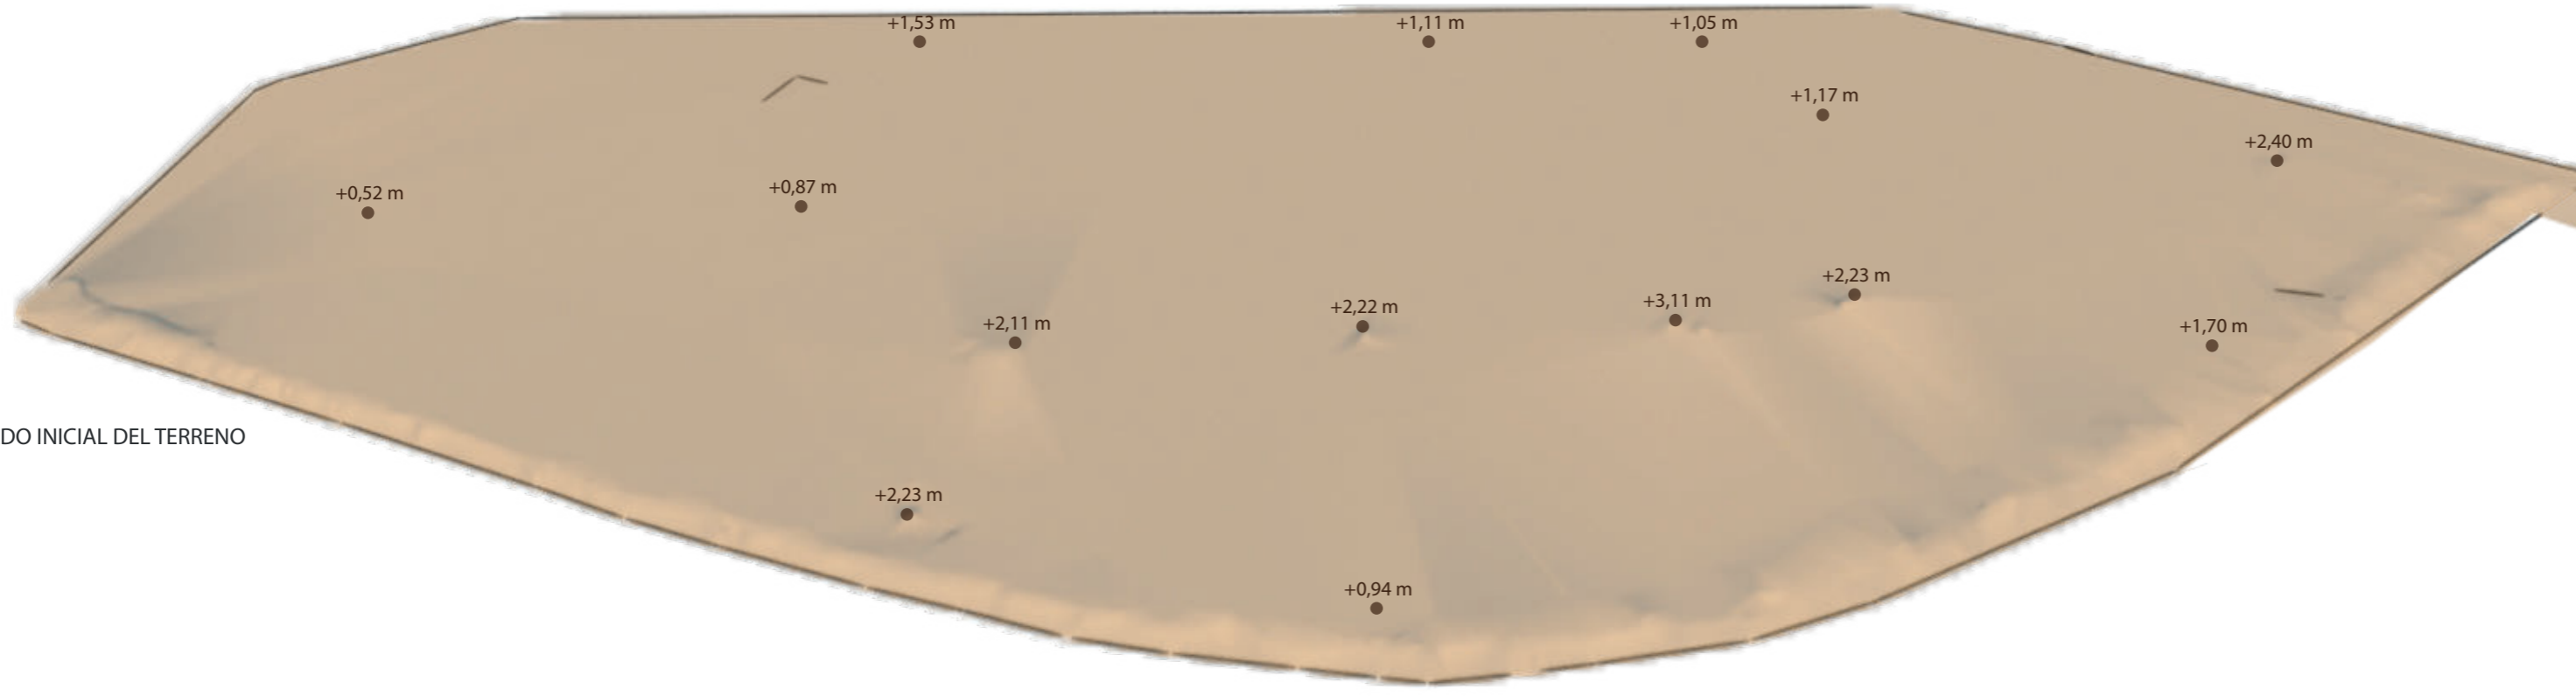

PERSPECTIVA ESTADO INICIAL DEL TERRENO
 Estado Actual
 Tiempo: 0 meses

MAQUETA ESTADO INICIAL DEL TERRENO
 Estado Actual

PERSPECTIVA NUEVA TOPOGRAFÍA
 Propuesta
 Tiempo: 35 meses

MAQUETA DE TRABAJO TOPOGRAFÍA APORTADA
 Propuesta

MAQUETA NUEVA TOPOGRAFÍA
 Propuesta

PERIODO DE PLANTACIÓN DE LOS ÁRBOLES
 Propuesta
 Tiempo: 40 meses

Leyenda de esquema de infraestructura
 para las aves e insectos

- Palmeras
- Árbol artificial
- Torre de anidamiento Tipo aislado
- Torre de anidamiento Tipo conjunto
- Torre de anidamiento Tipo escalonado
- Hoteles polinizadores

MAQUETA CREACIÓN DE BOSQUE LITORAL
 Propuesta

CREACIÓN DE BOSQUE LITORAL
 Propuesta
 Tiempo: 460 meses

Leyenda de esquema de ordenación del
 Bosque Litoral por funciones

- Retención de tierras 8-40 m de altura
- Frutales 3-40 m de altura
- Resistentes a terrenos salobres junto al mar 10-20 m de altura
- Arbustos de colores 1-5 m de altura
- Árboles de colores 6-25 m de altura