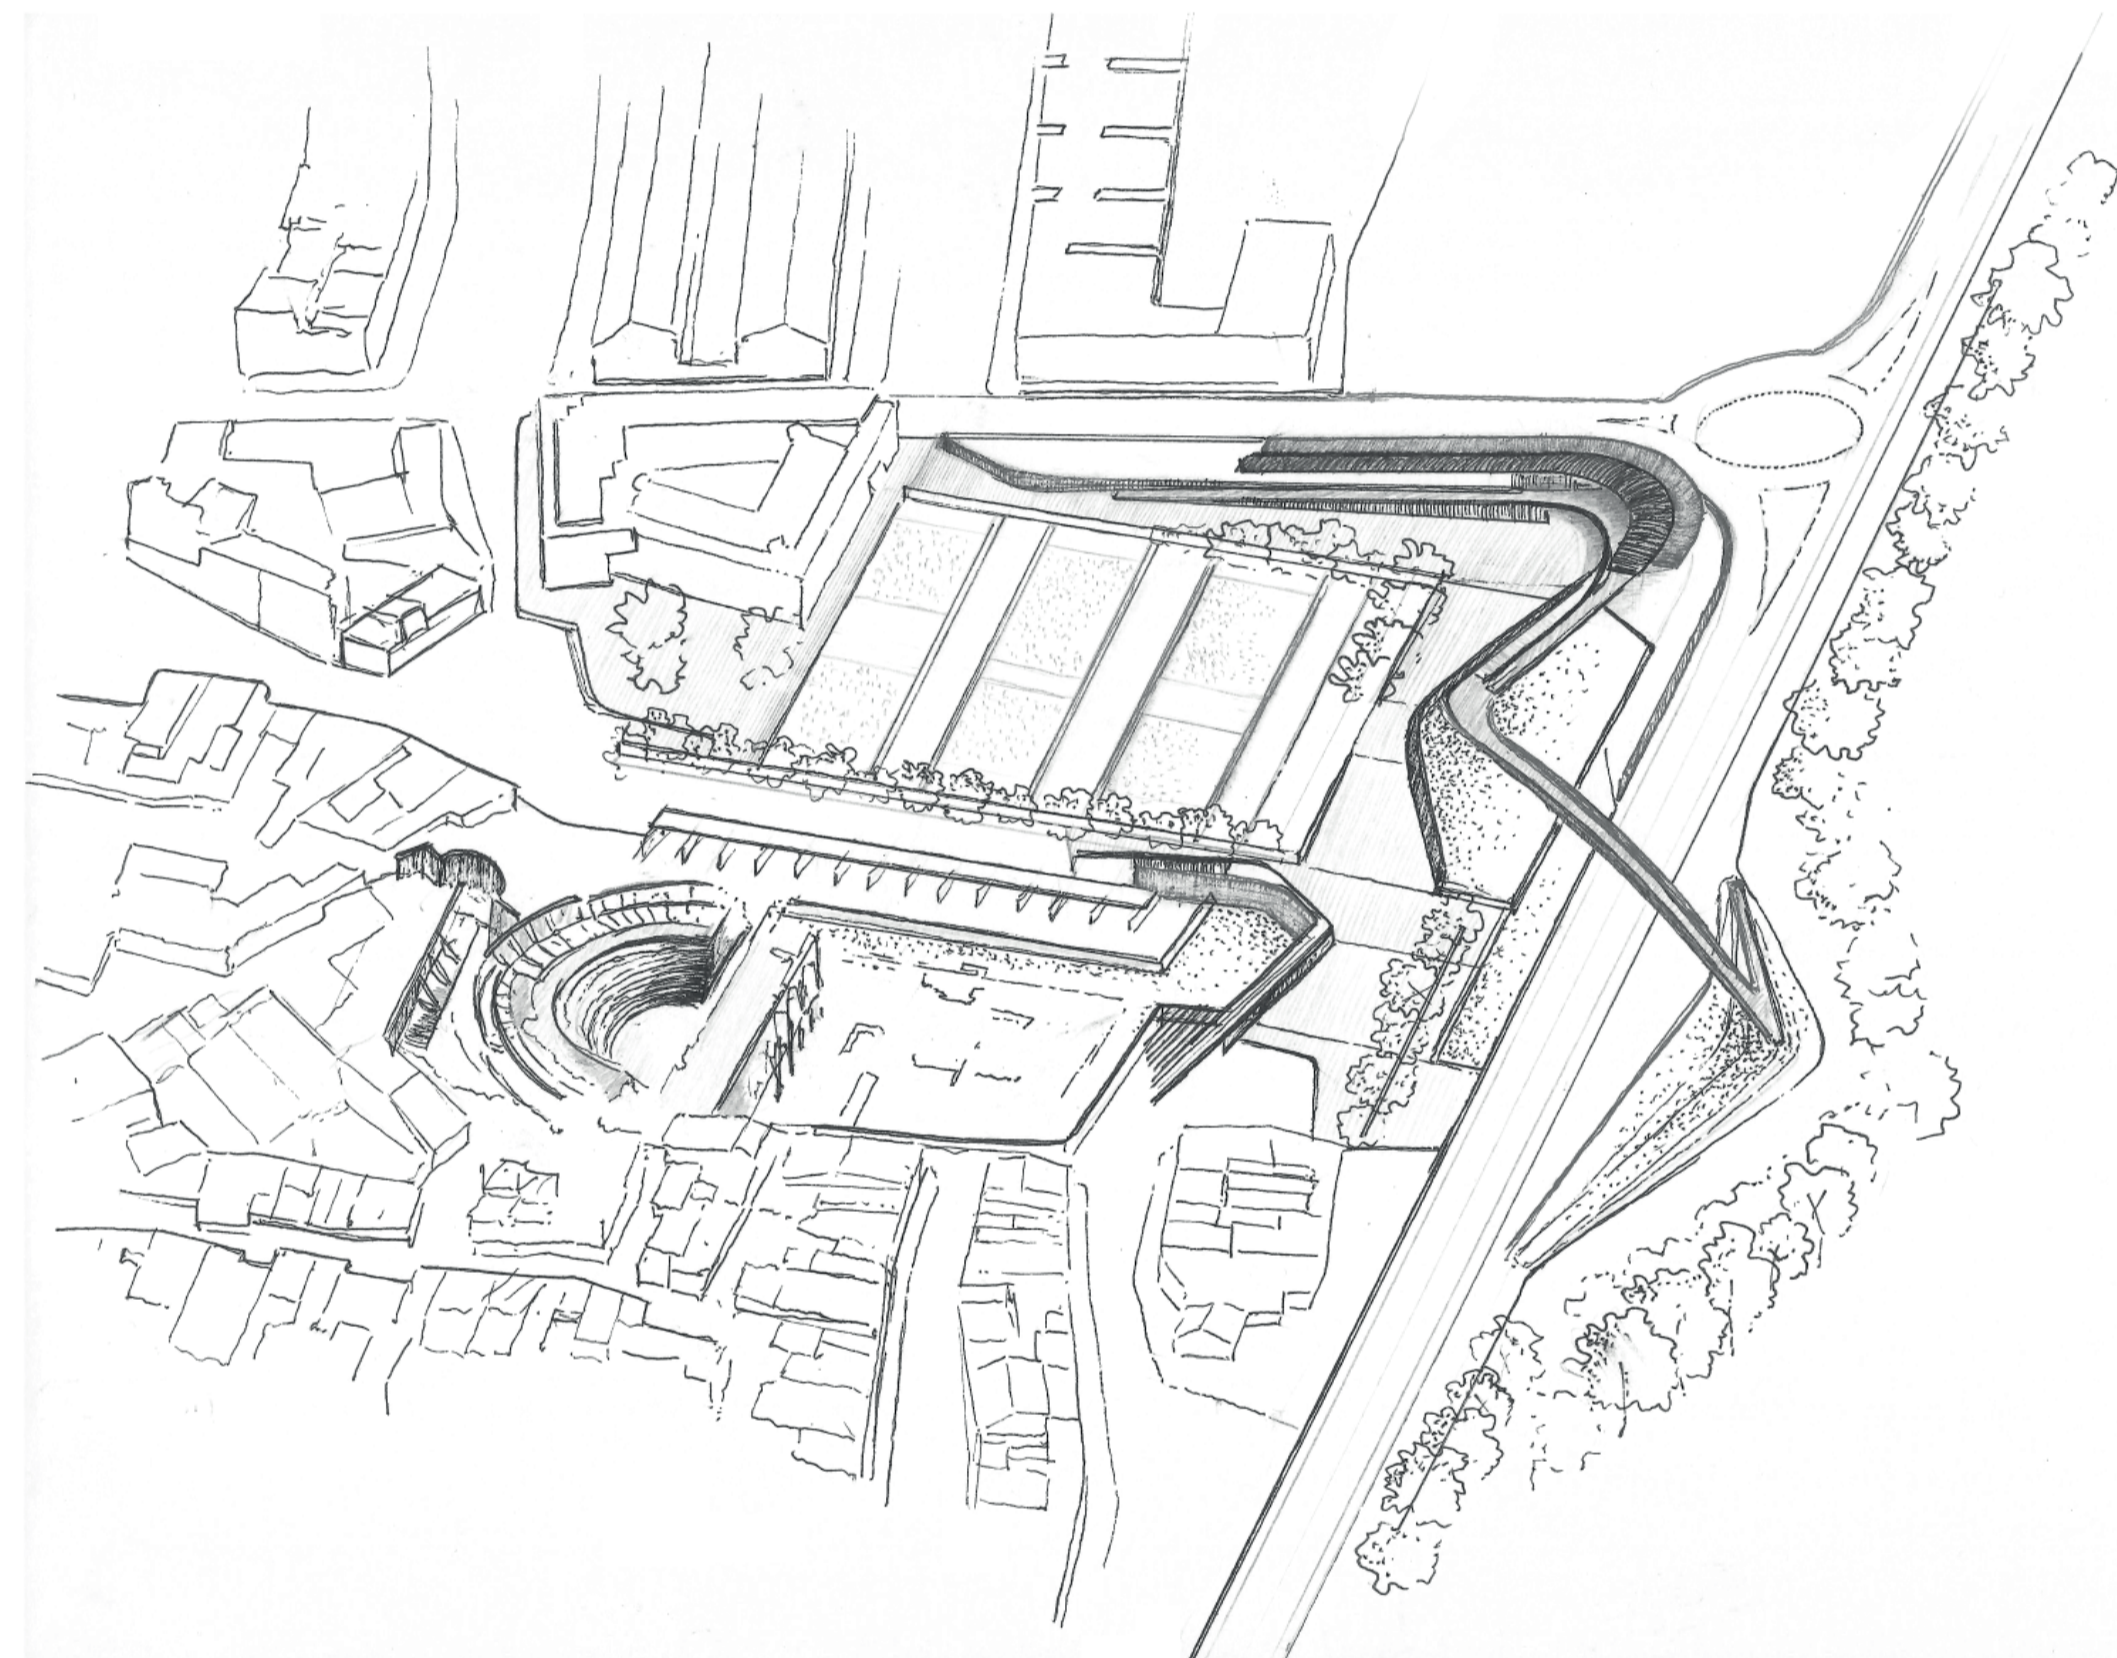

INTERVENCIÓN EN EL PAISAJE CULTURAL DE ITÁLICA
ESTACIÓN INTERMODAL EN EL ÁMBITO DEL TEATRO ROMANO

JORGE RODRÍGUEZ PÉREZ
MA03 2019/2020 / E.T.S.A SEVILLA

JULIO 2020