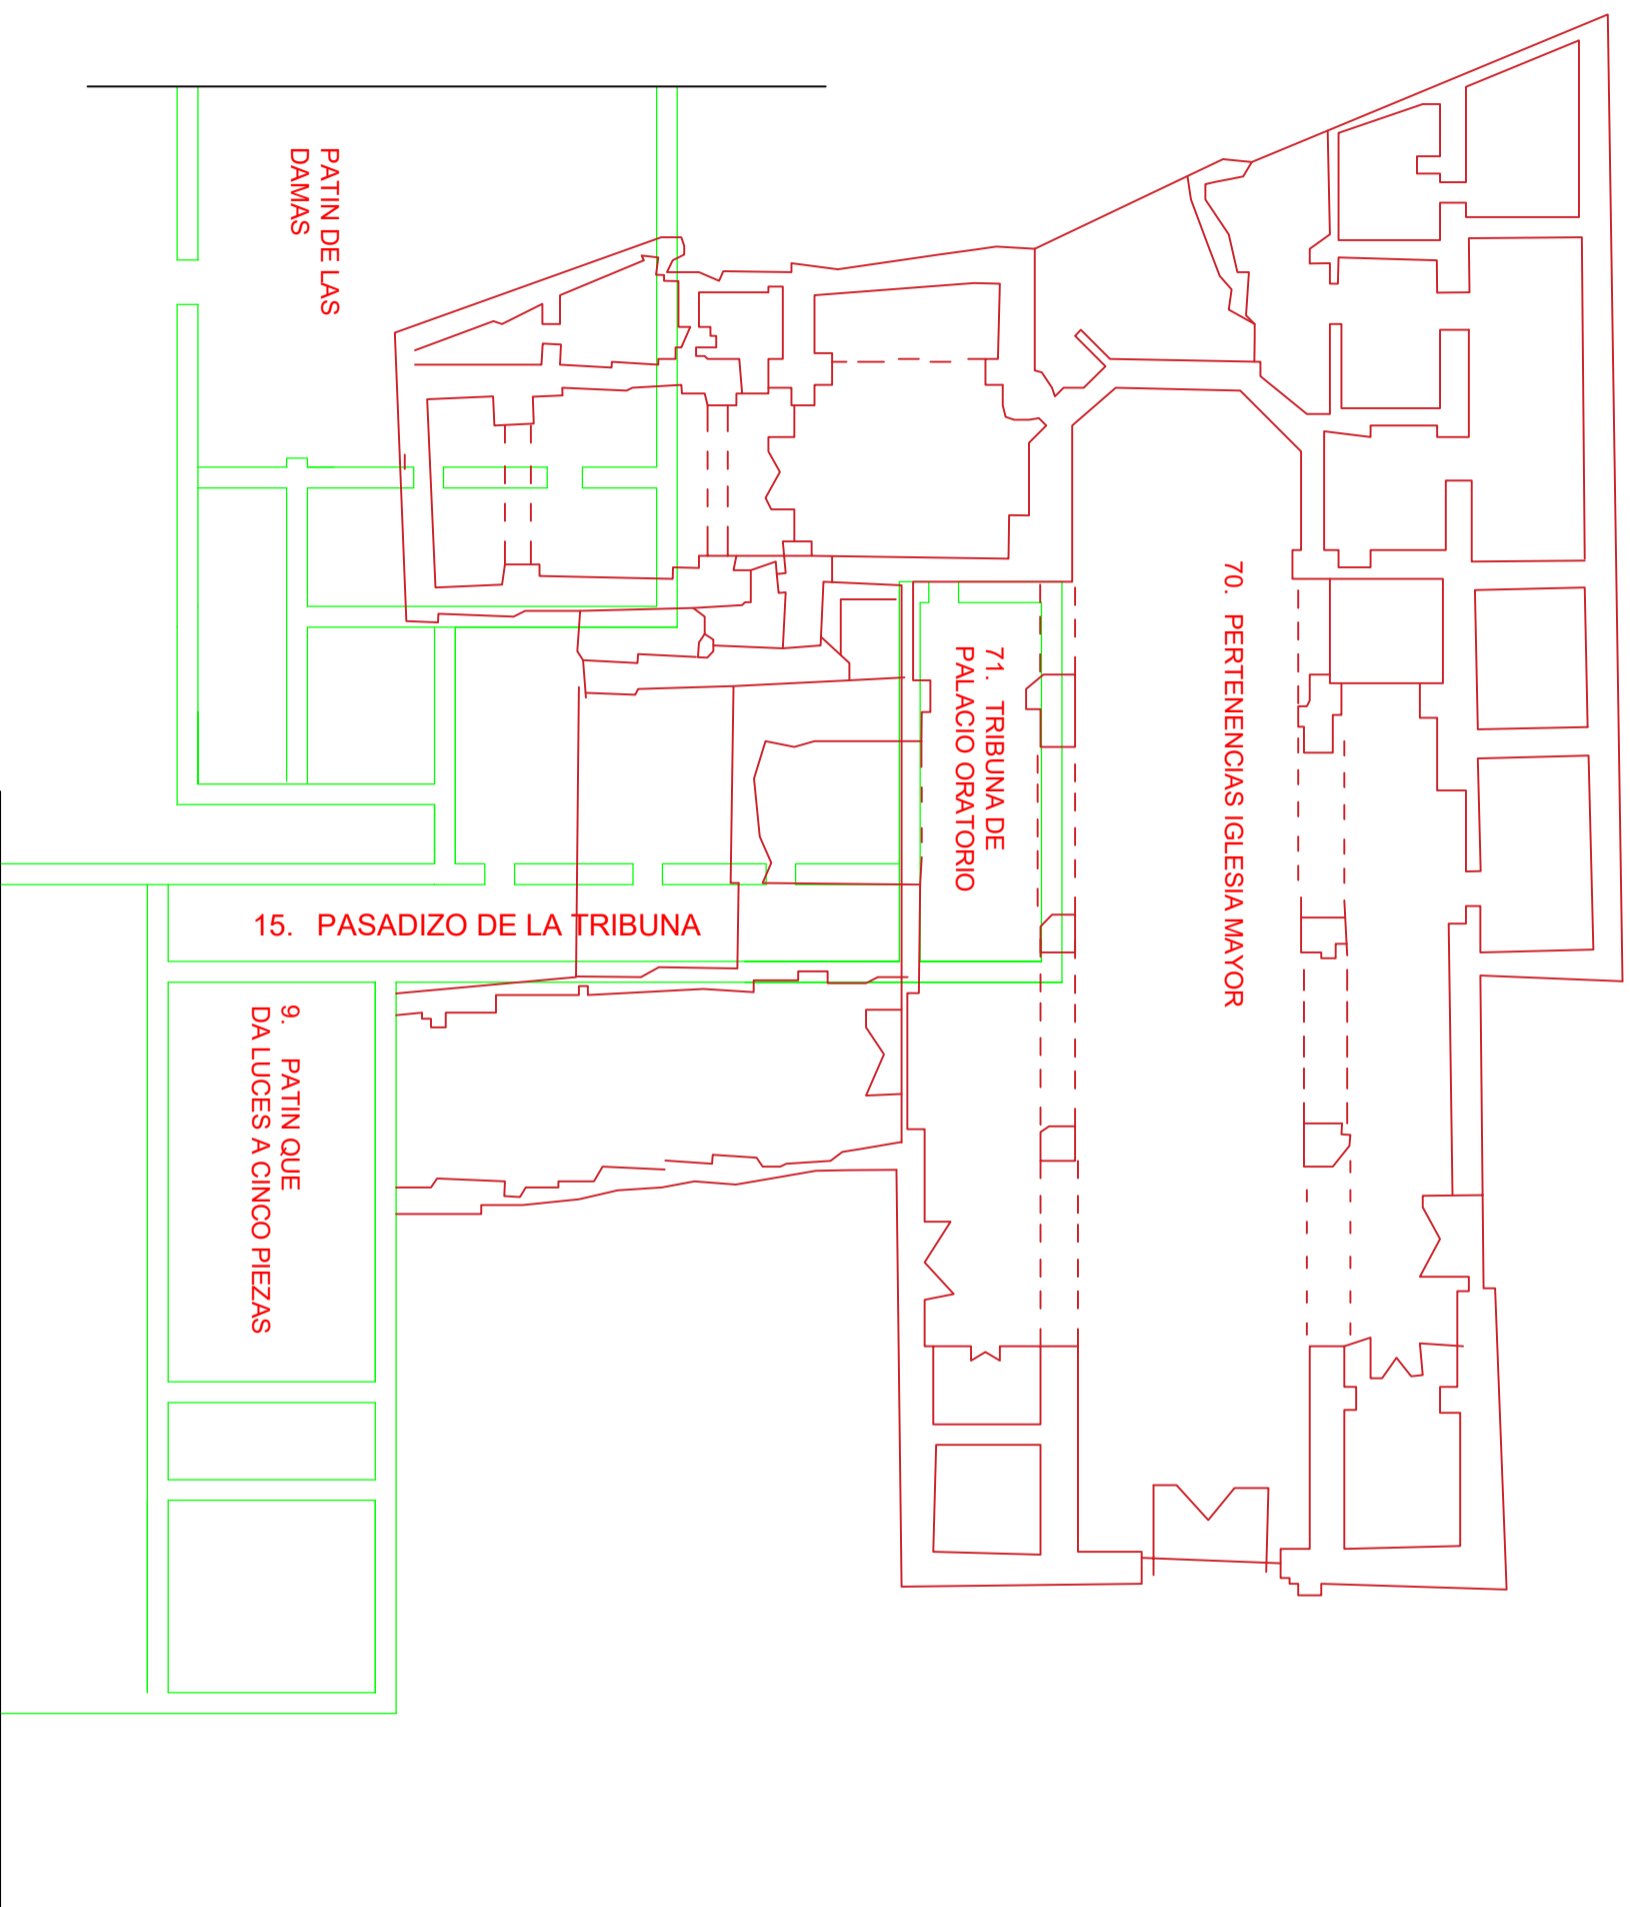

LEYENDA

1. CAPILLA DE LA INMACULADA CONCEPCIÓN (1630)
2. CAPILLA SACRAMENTAL (1675)
3. TRIBUNA DUCAL
4. CAPILLA DE LA VERACRUZ
5. TRIBUNA DUCAL A LA CAPILLA DE LAS ÁNIMAS

PLANO Nº	PLANIMETRÍA APROXIMADA DE LA IGLESIA MAYOR	
2	DOCUMENTO GRÁFICO TESIS	FECHA: DIC 2016
	NOMBRE : MARÍA DE LA PAZ PÉREZ GÓMEZ	

PLANO Nº PLANIMETRÍA APROXIMADA ENLACE IGLESIA
MAYOR-PALACIO DUCAL

3

DOCUMENTO GRÁFICO TESIS FECHA: DIC 2016

NOMBRE : MARÍA DE LA PAZ PÉREZ GÓMEZ

PLANO N° PLANIMETRÍA APROXIMADA ENLACE IGLESIA MAYOR-PALACIO

4

DOCUMENTO GRÁFICO TESIS

FECHA: DIC 2016

NOMBRE : MARÍA DE LA PAZ PÉREZ GÓMEZ