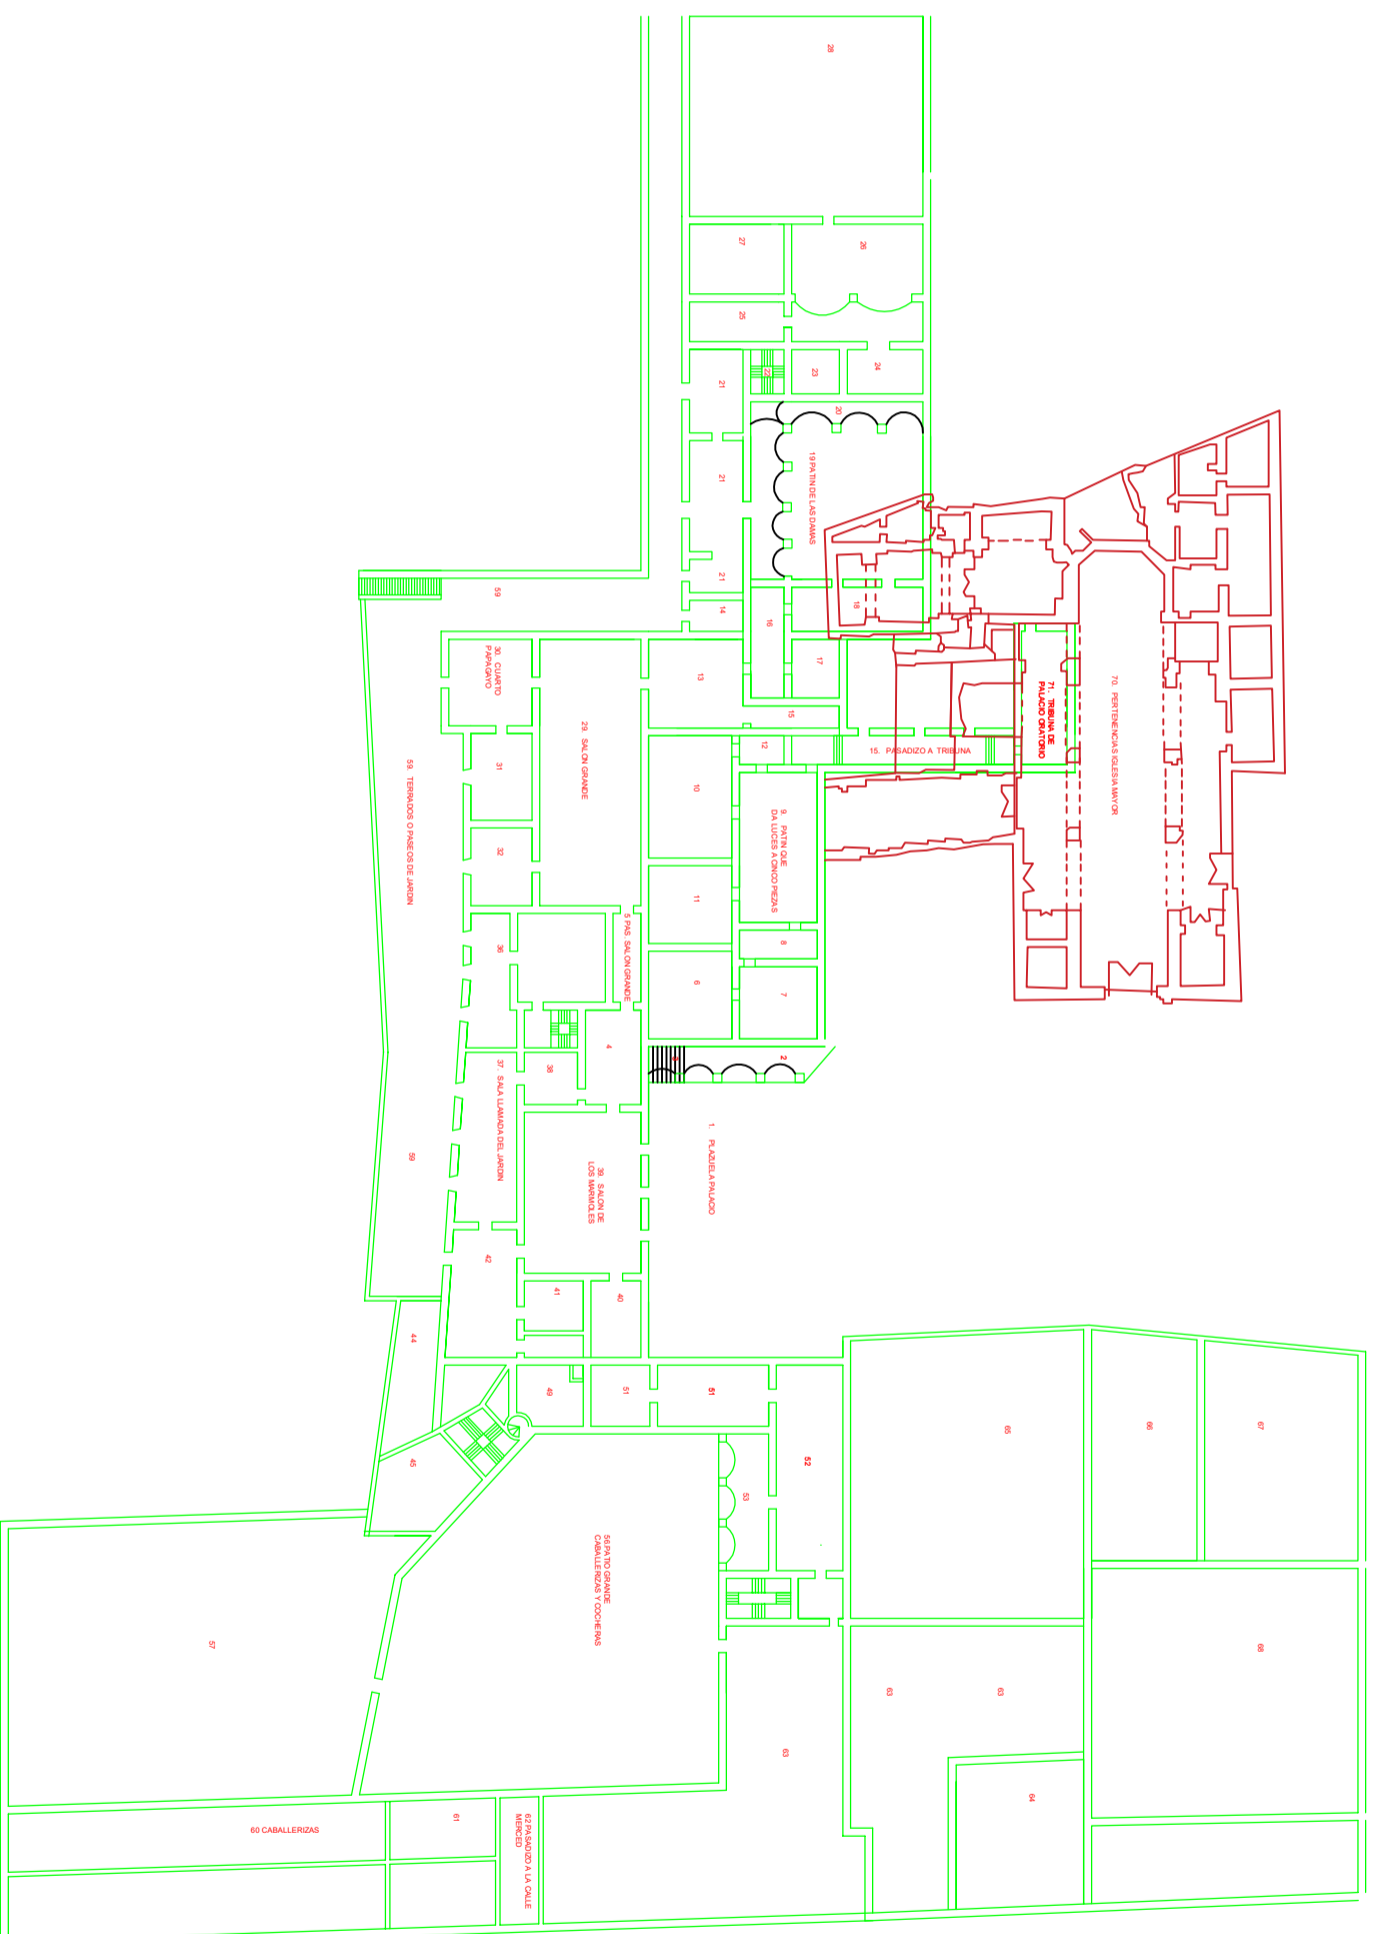

LEYENDA

1. CAPILLA DE LA INMACULADA CONCEPCIÓN (1630)
2. CAPILLA SACRAMENTAL (1675)
3. TRIBUNA DUCAL
4. CAPILLA DE LA VERACRUZ
5. TRIBUNA DUCAL A LA CAPILLA DE LAS ÁNIMAS

PLANO Nº	PLANIMETRÍA APROXIMADA DE LA IGLESIA MAYOR	
2	DOCUMENTO GRÁFICO TESIS	FECHA: DIC 2016
	NOMBRE : MARÍA DE LA PAZ PÉREZ GÓMEZ	

PLANO Nº PLANIMETRÍA APROXIMADA ENLACE IGLESIA
MAYOR-PALACIO DUCAL

3

DOCUMENTO GRÁFICO TESIS FECHA: DIC 2016

NOMBRE : MARÍA DE LA PAZ PÉREZ GÓMEZ

PLANO N° PLANIMETRÍA APROXIMADA ENLACE IGLESIA MAYOR-PALACIO

4

DOCUMENTO GRÁFICO TESIS

FECHA: DIC 2016

NOMBRE : MARÍA DE LA PAZ PÉREZ GÓMEZ